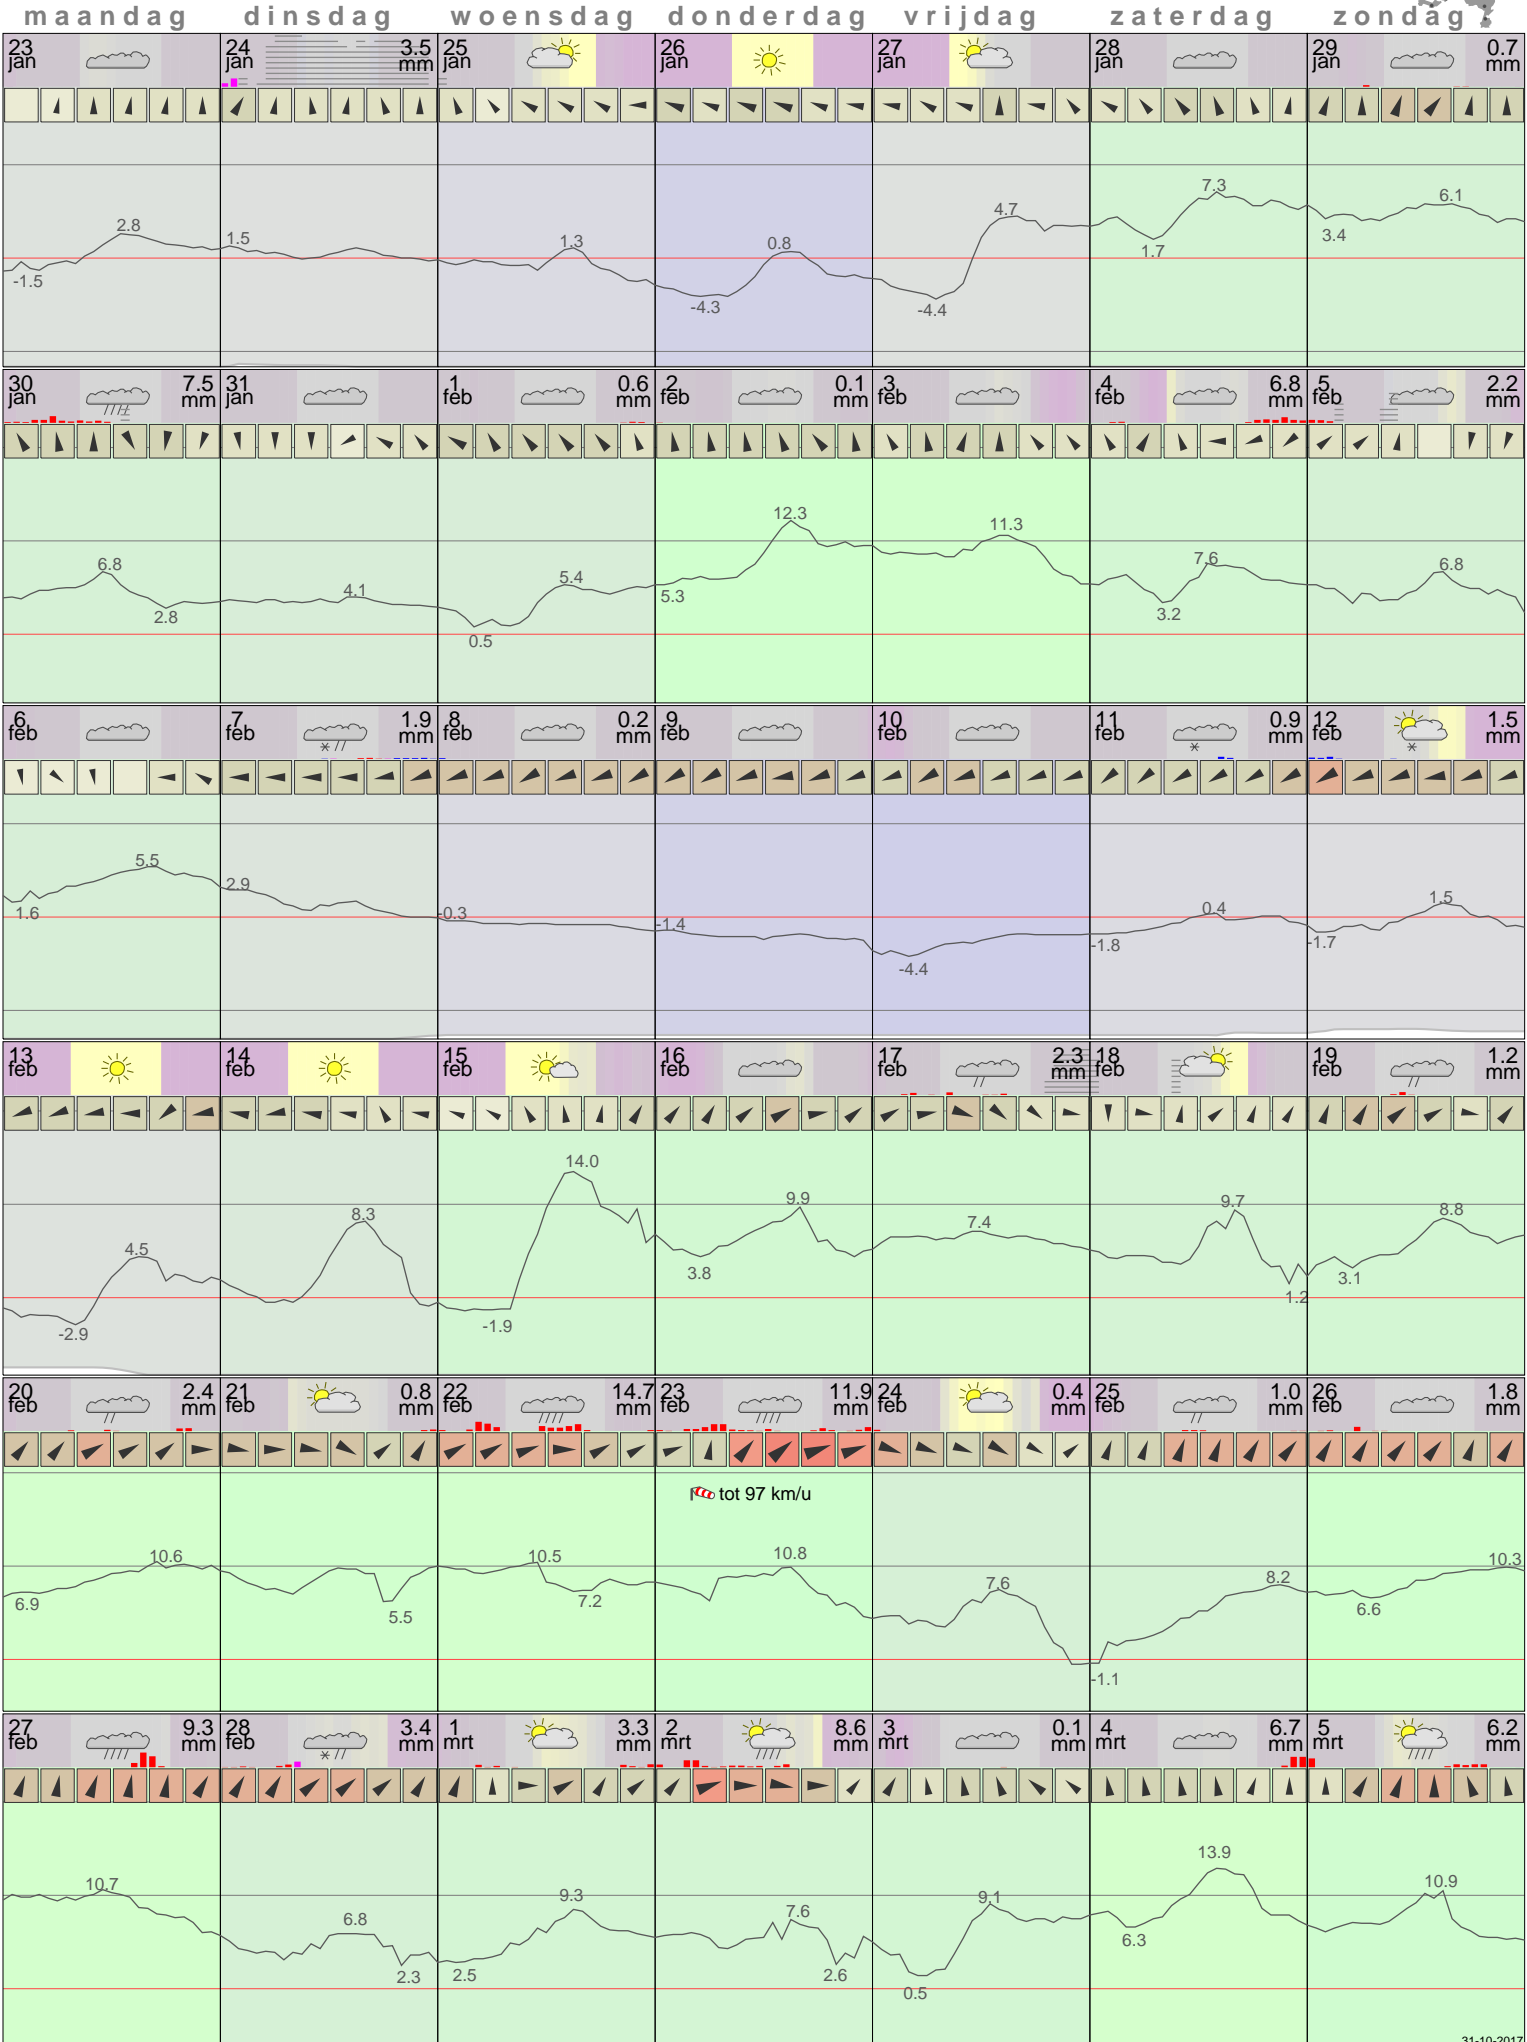

Het weer in Lelystad Februari 2017

- < maand > + - < jaar > +
 klik voor langjarig
 temperatuur-
 of neerslag-
 overzicht **KNMI**
 > klik voor <
 maandoverzicht

sneeuwdikte van
 neerslagstation
 Eendenweg

31-10-2017