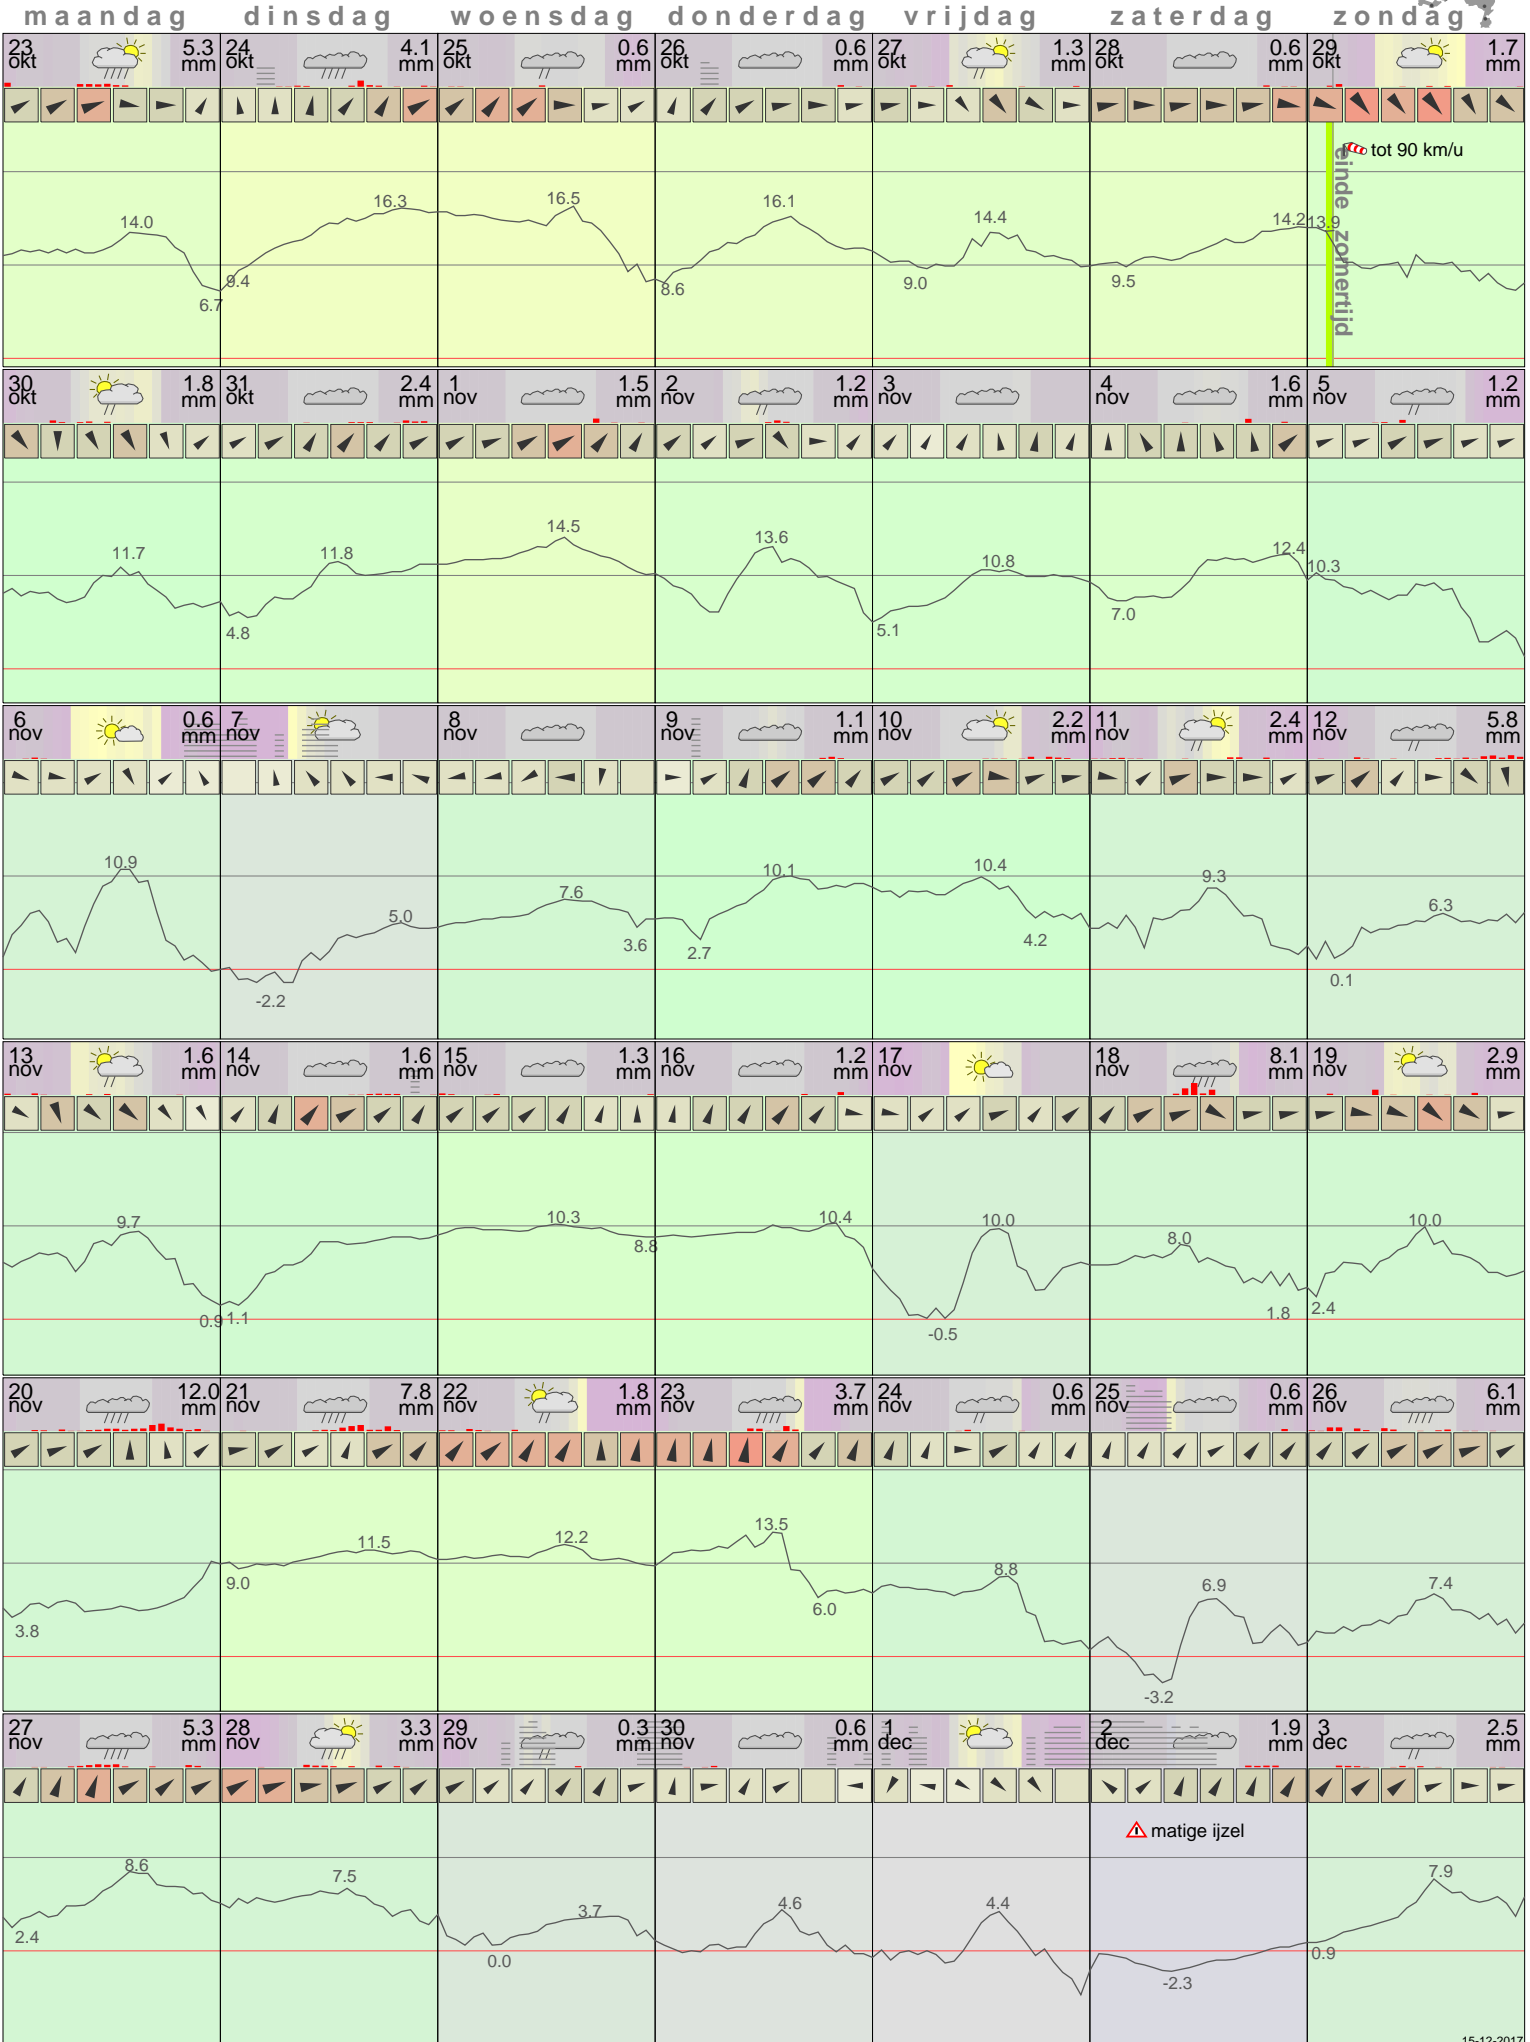

Het weer in Eelde November 2017

- < maand > + - < jaar > +
 klik voor langjarig
 temperatuur-
 of neerslag-
 overzicht **KNMI**
 > klik voor <
 maandoverzicht

klik op de kaart
 voor andere
 weerstations

15-12-2017