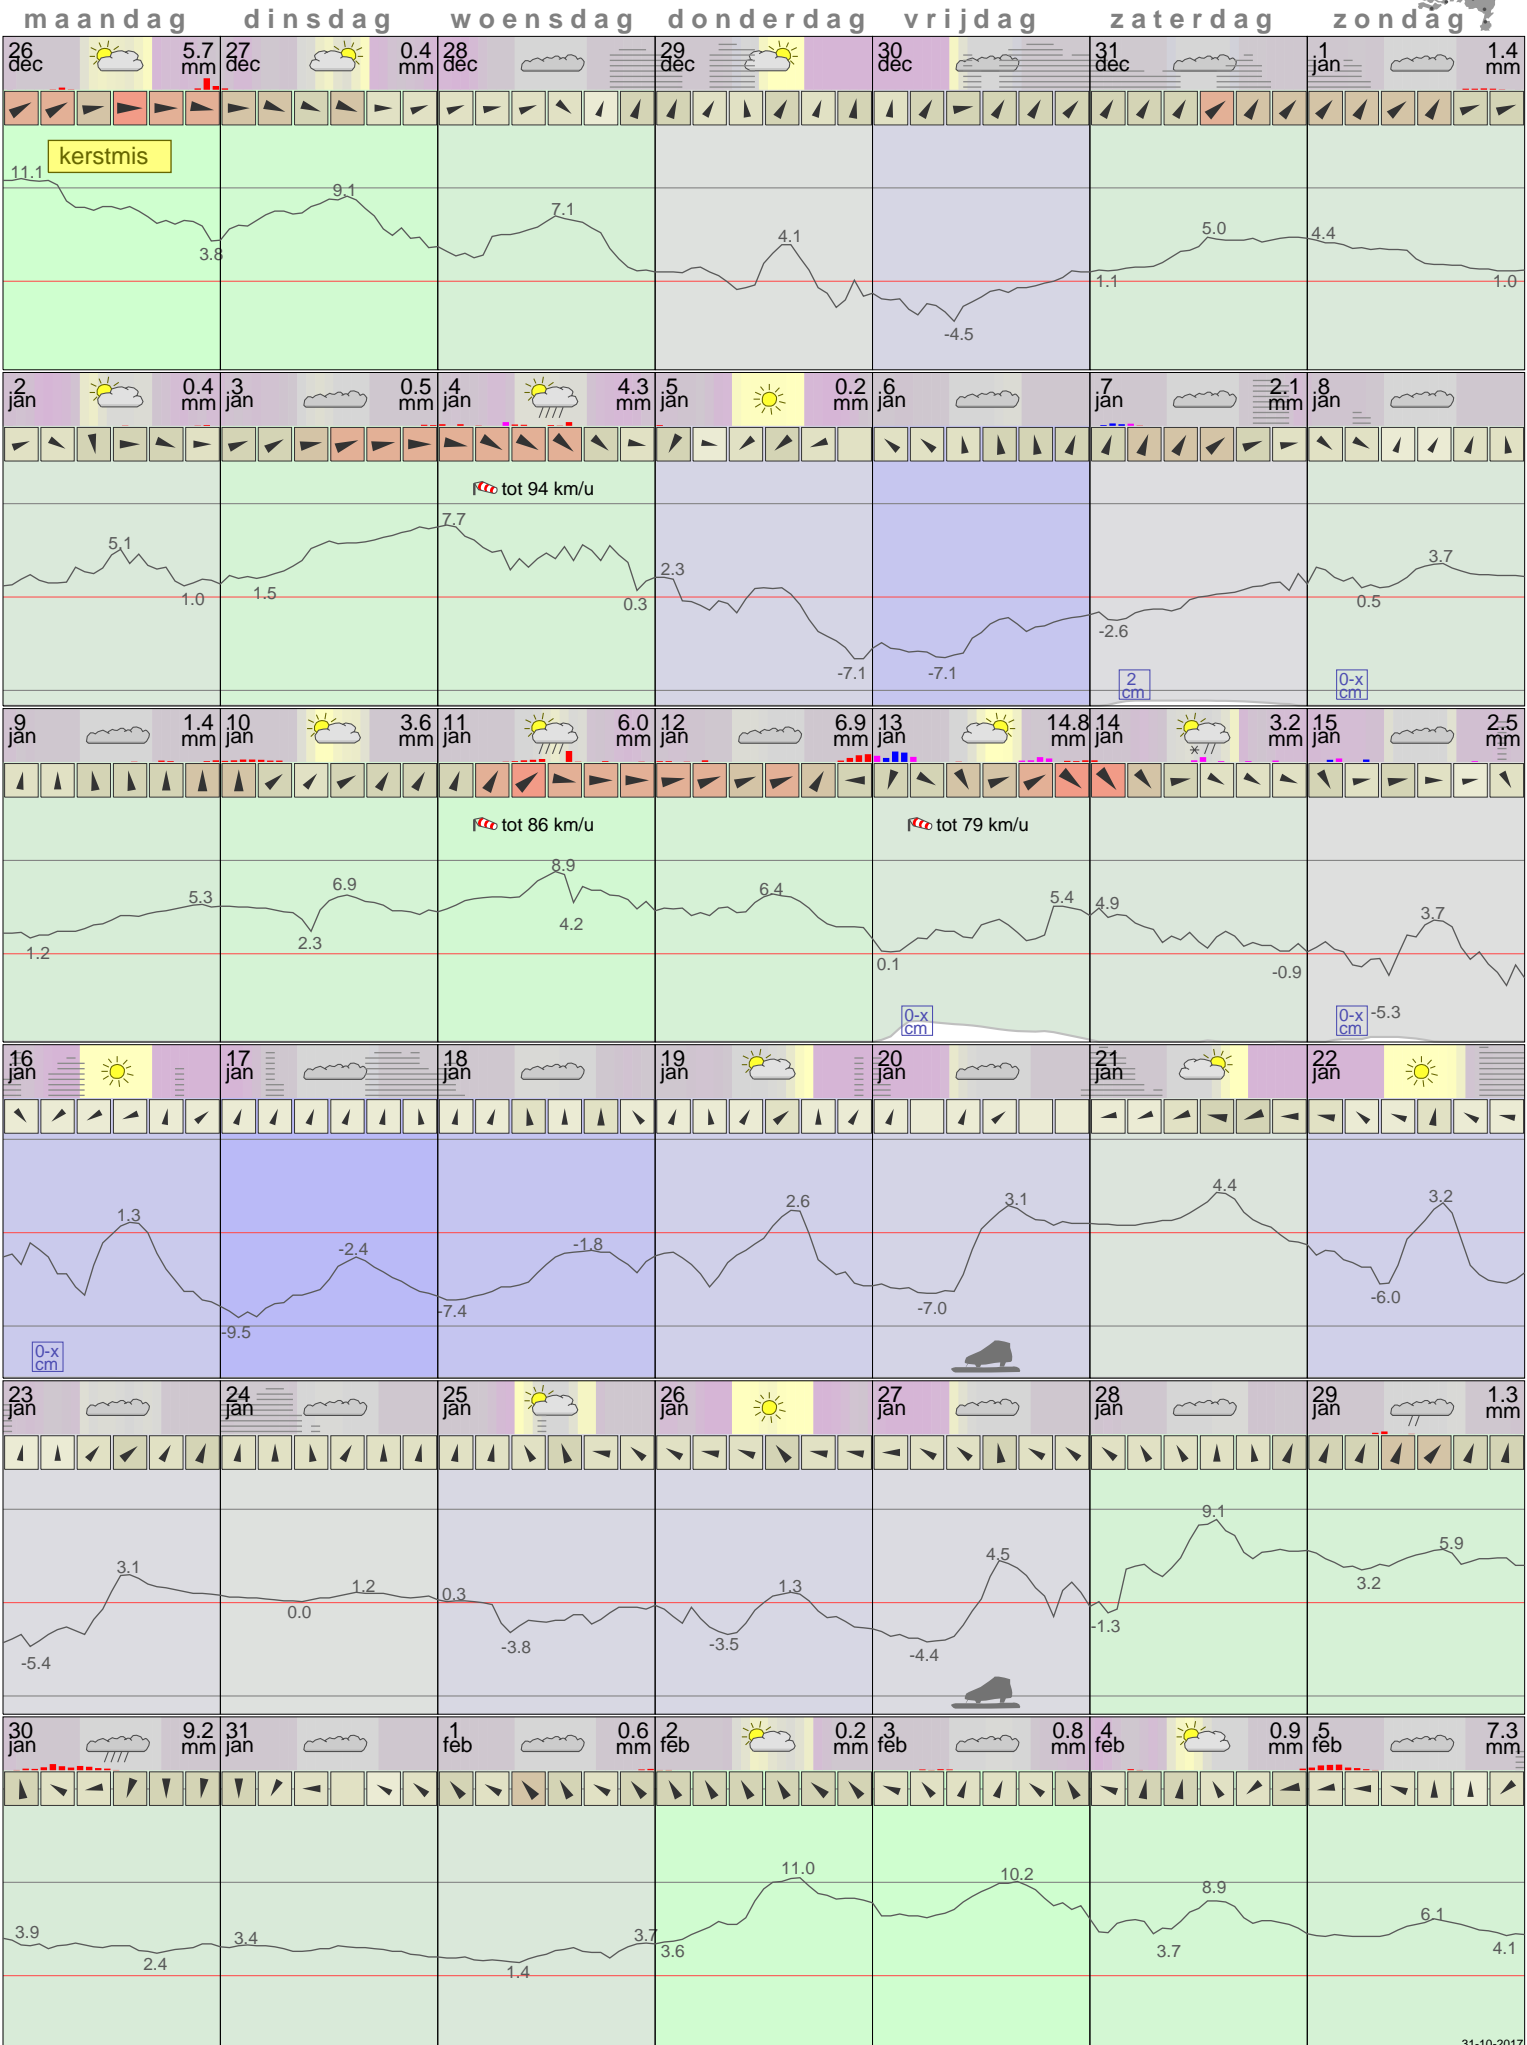

Het weer in Eelde Januari 2017

- < maand > + - < jaar > +
 klik voor langjarig
 temperatuur-
 of neerslag-
 overzicht **KNMI**
 > klik voor <
 maandoverzicht

klik op de kaart
 voor andere
 weerstations

31-10-2017