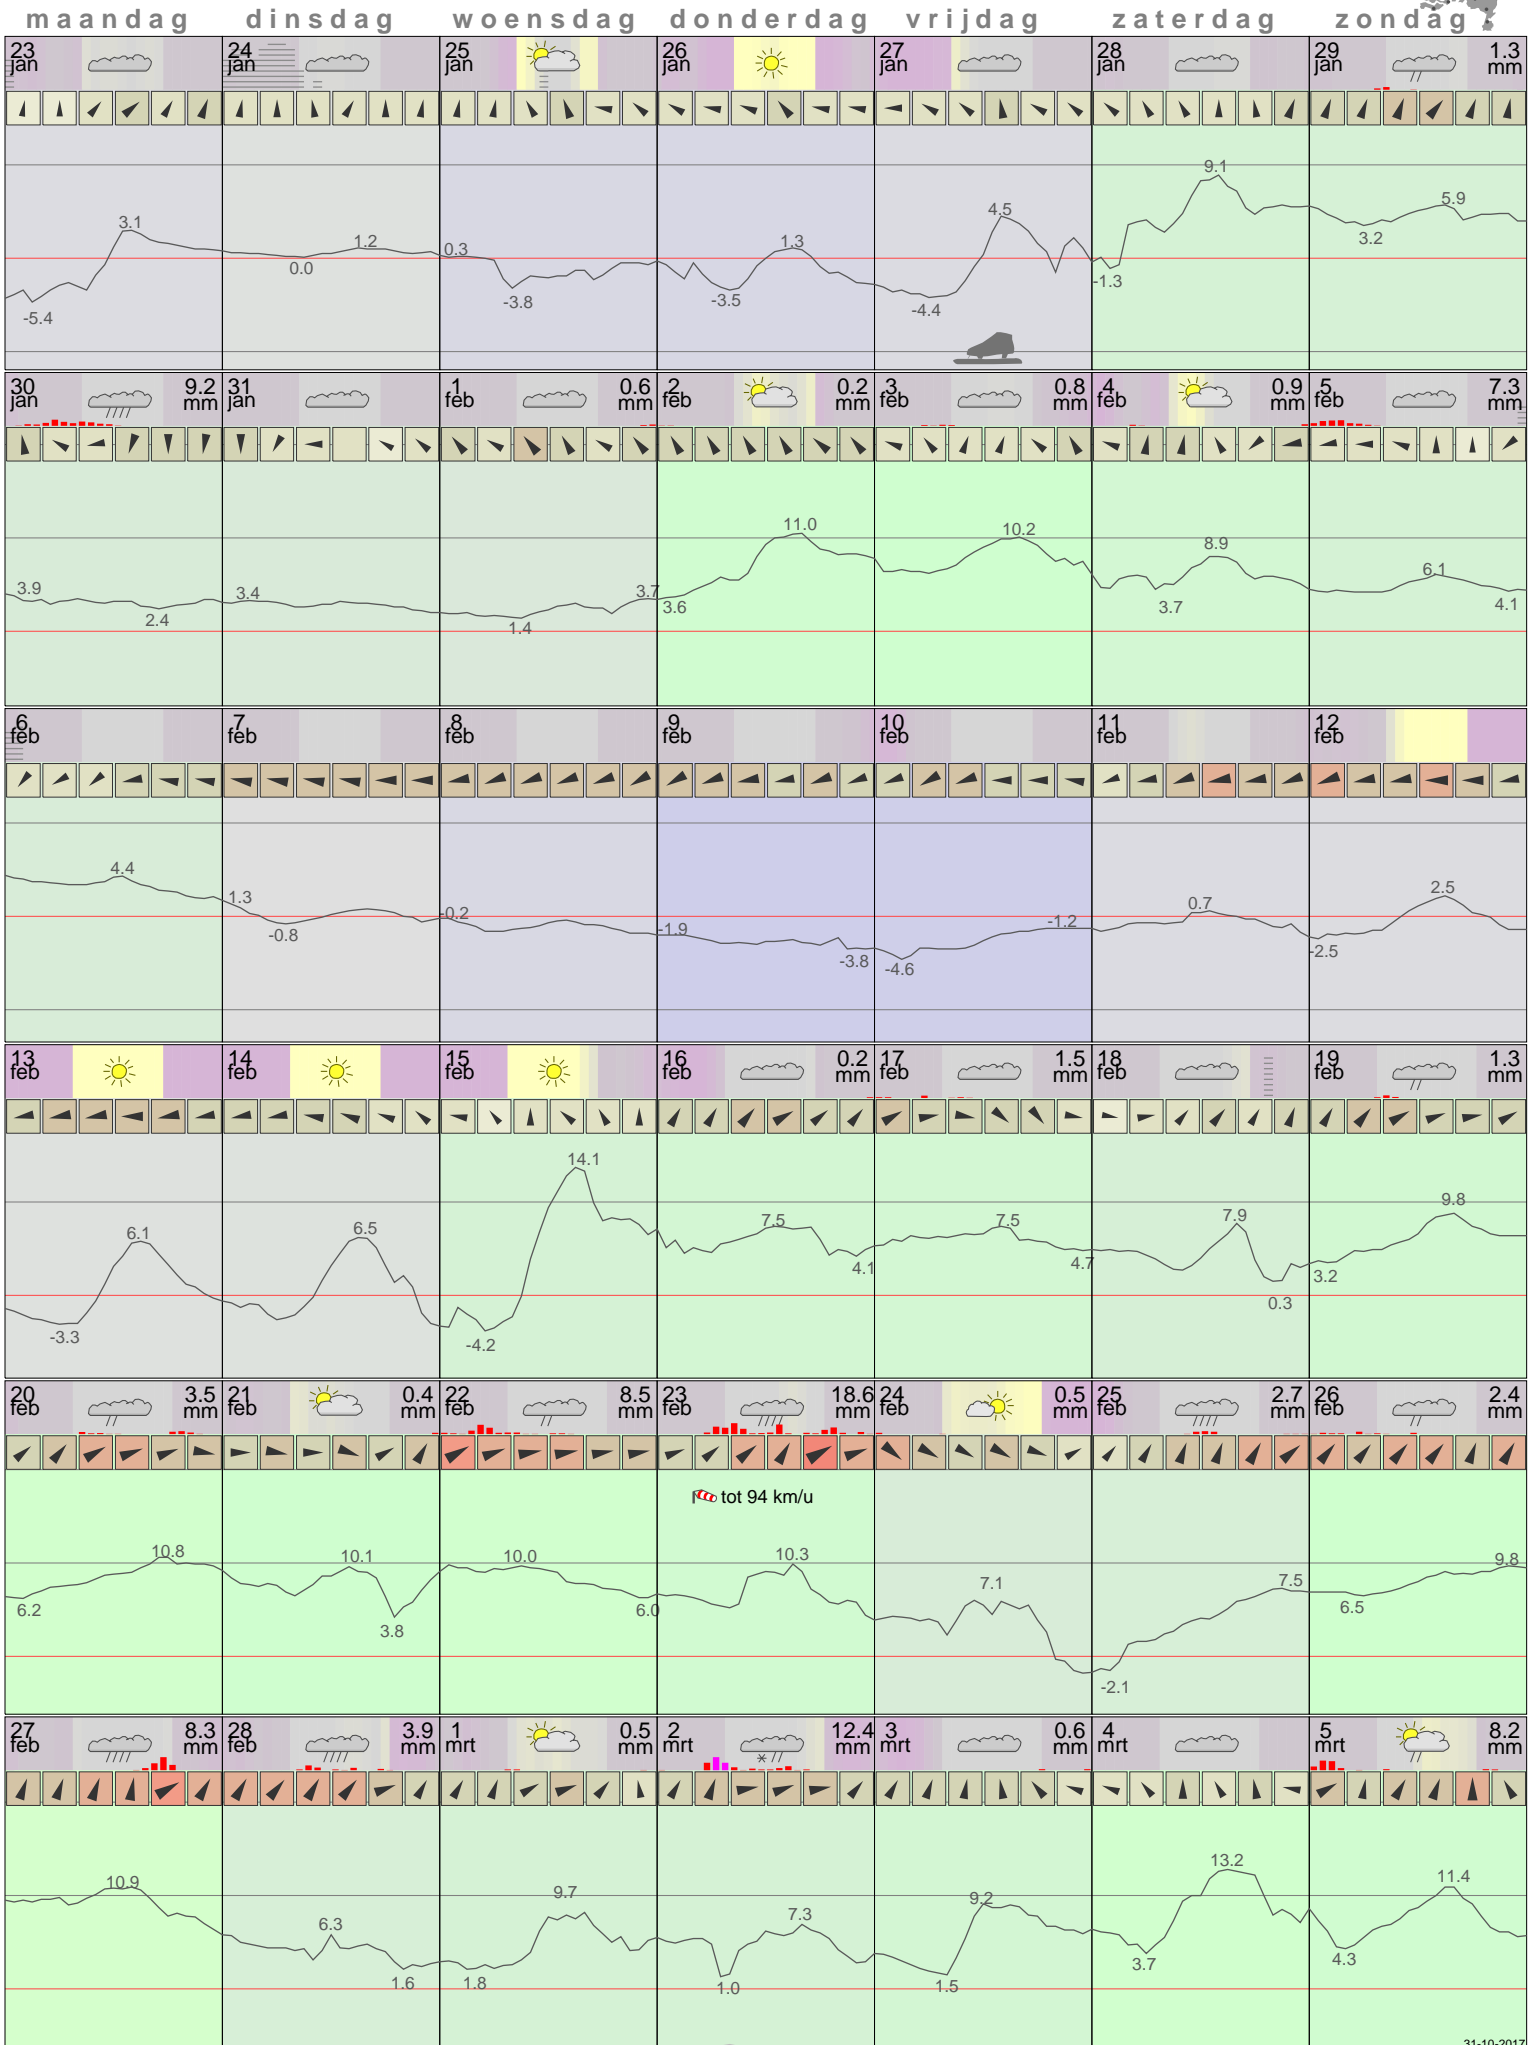

Het weer in Eelde Februari 2017

klik voor langjarig
temperatuur-
of neerslag-
overzicht **KNMI**
> klik voor <
maandoverzicht

klik op de kaart
voor andere
weerstations

31-10-2017