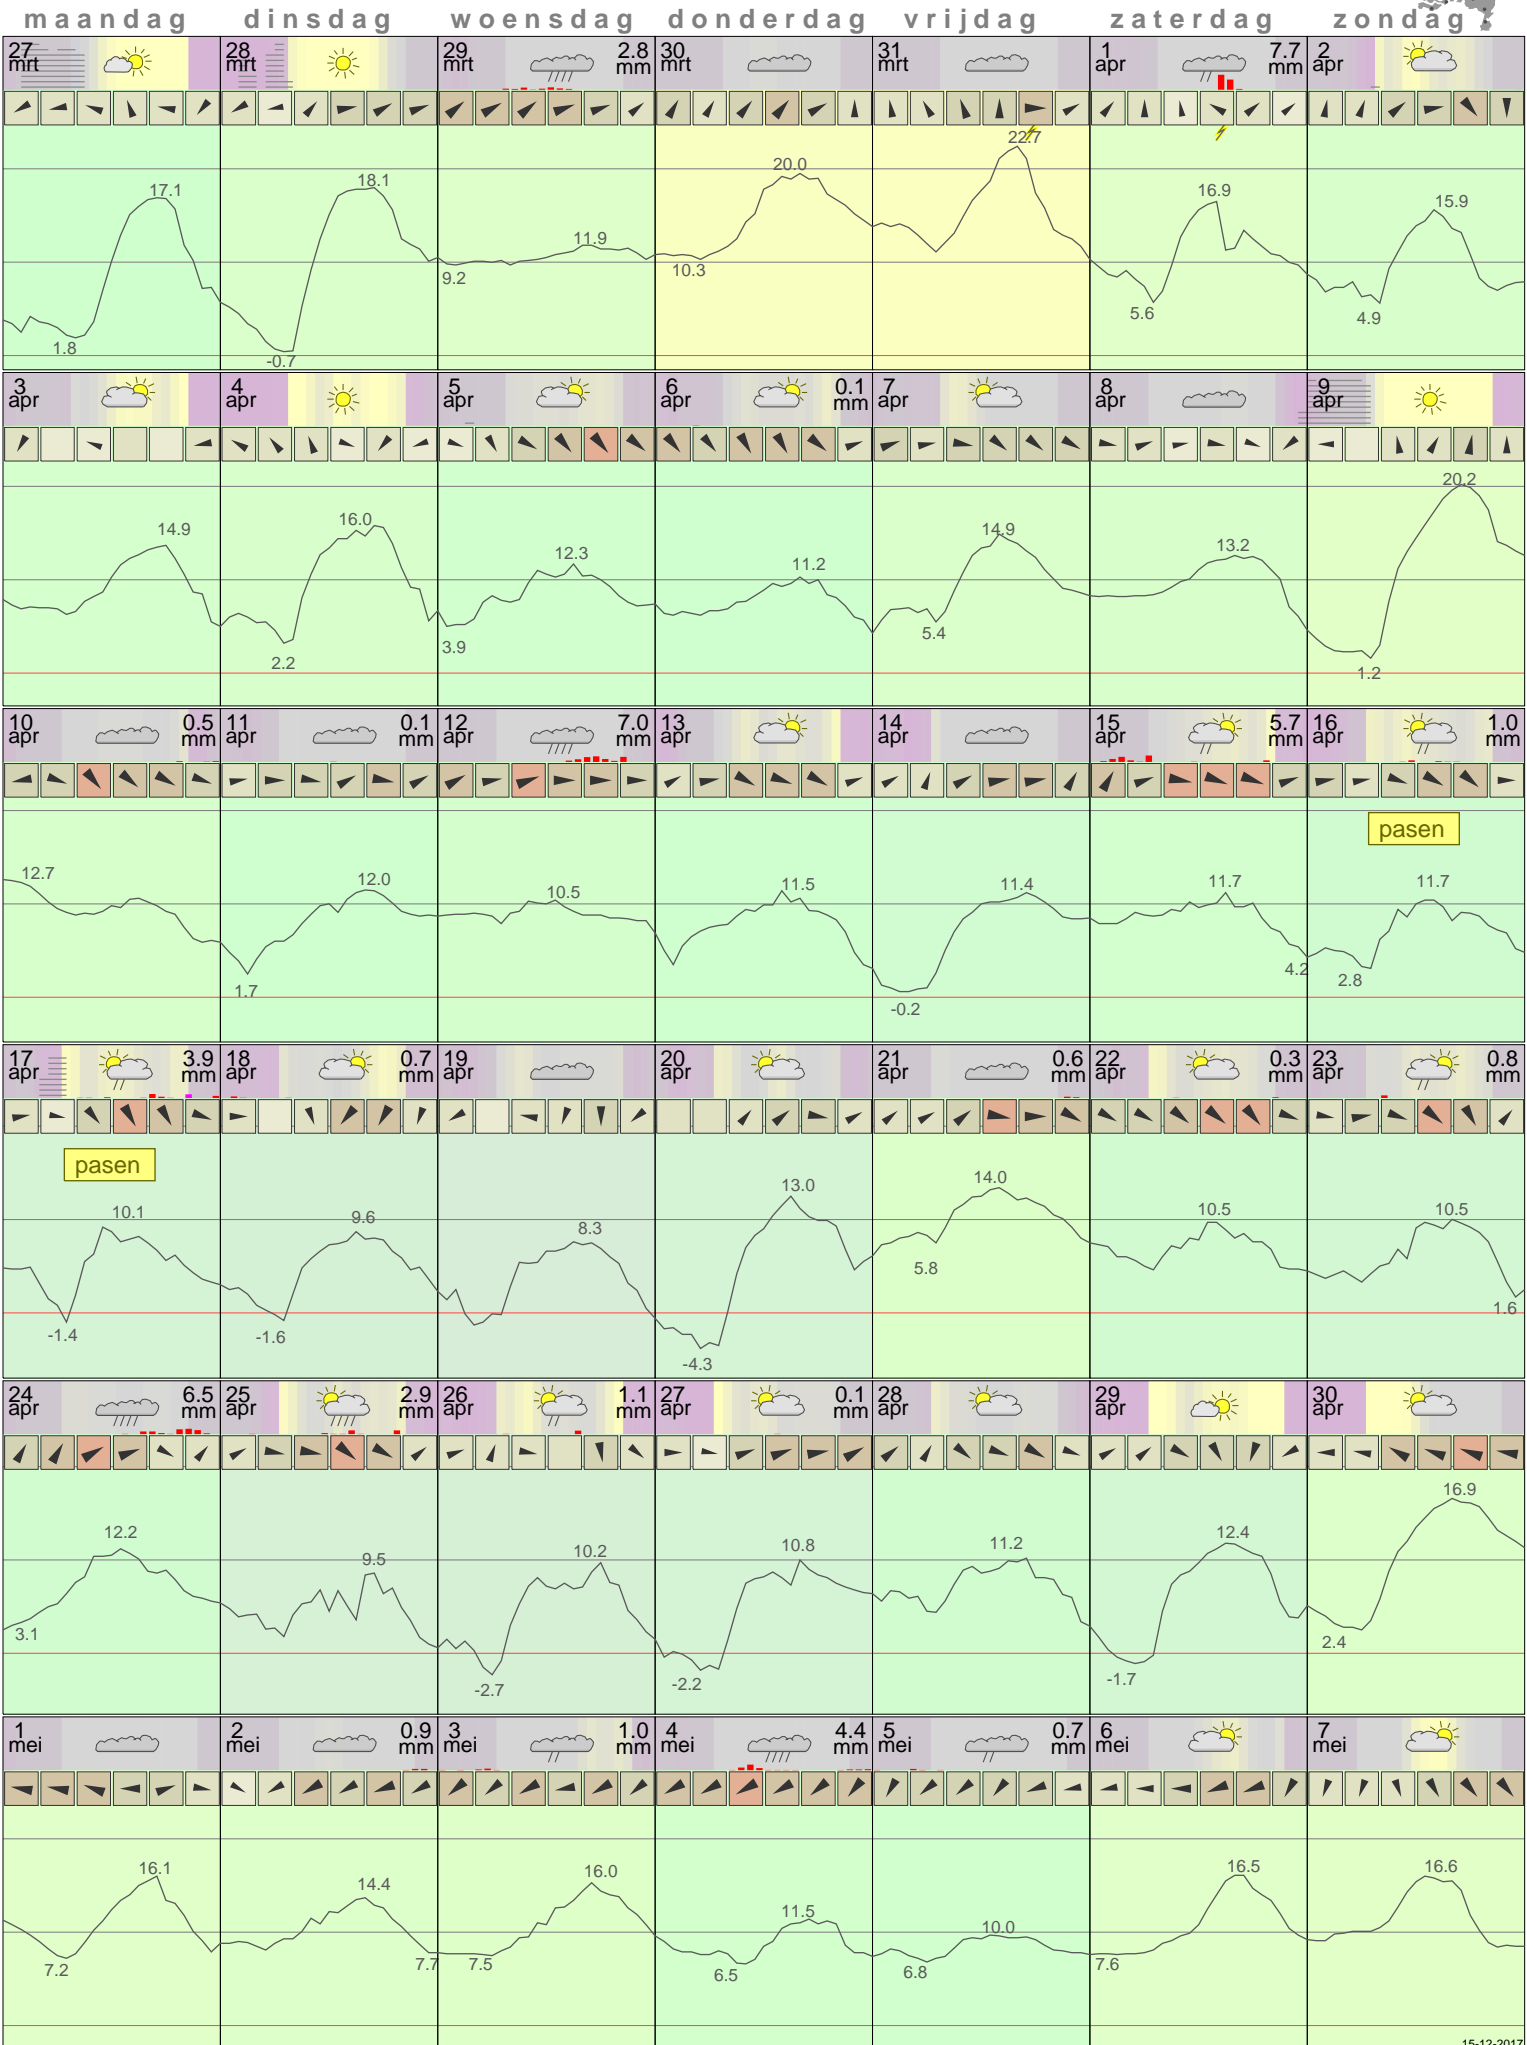

Het weer in Eelde April 2017

- < maand > + - < jaar > +
 klik voor langjarig
 temperatuur-
 of neerslag-
 overzicht **KNMI**
 > klik voor <
 maandoverzicht

klik op de kaart
 voor andere
 weerstations

15-12-2017