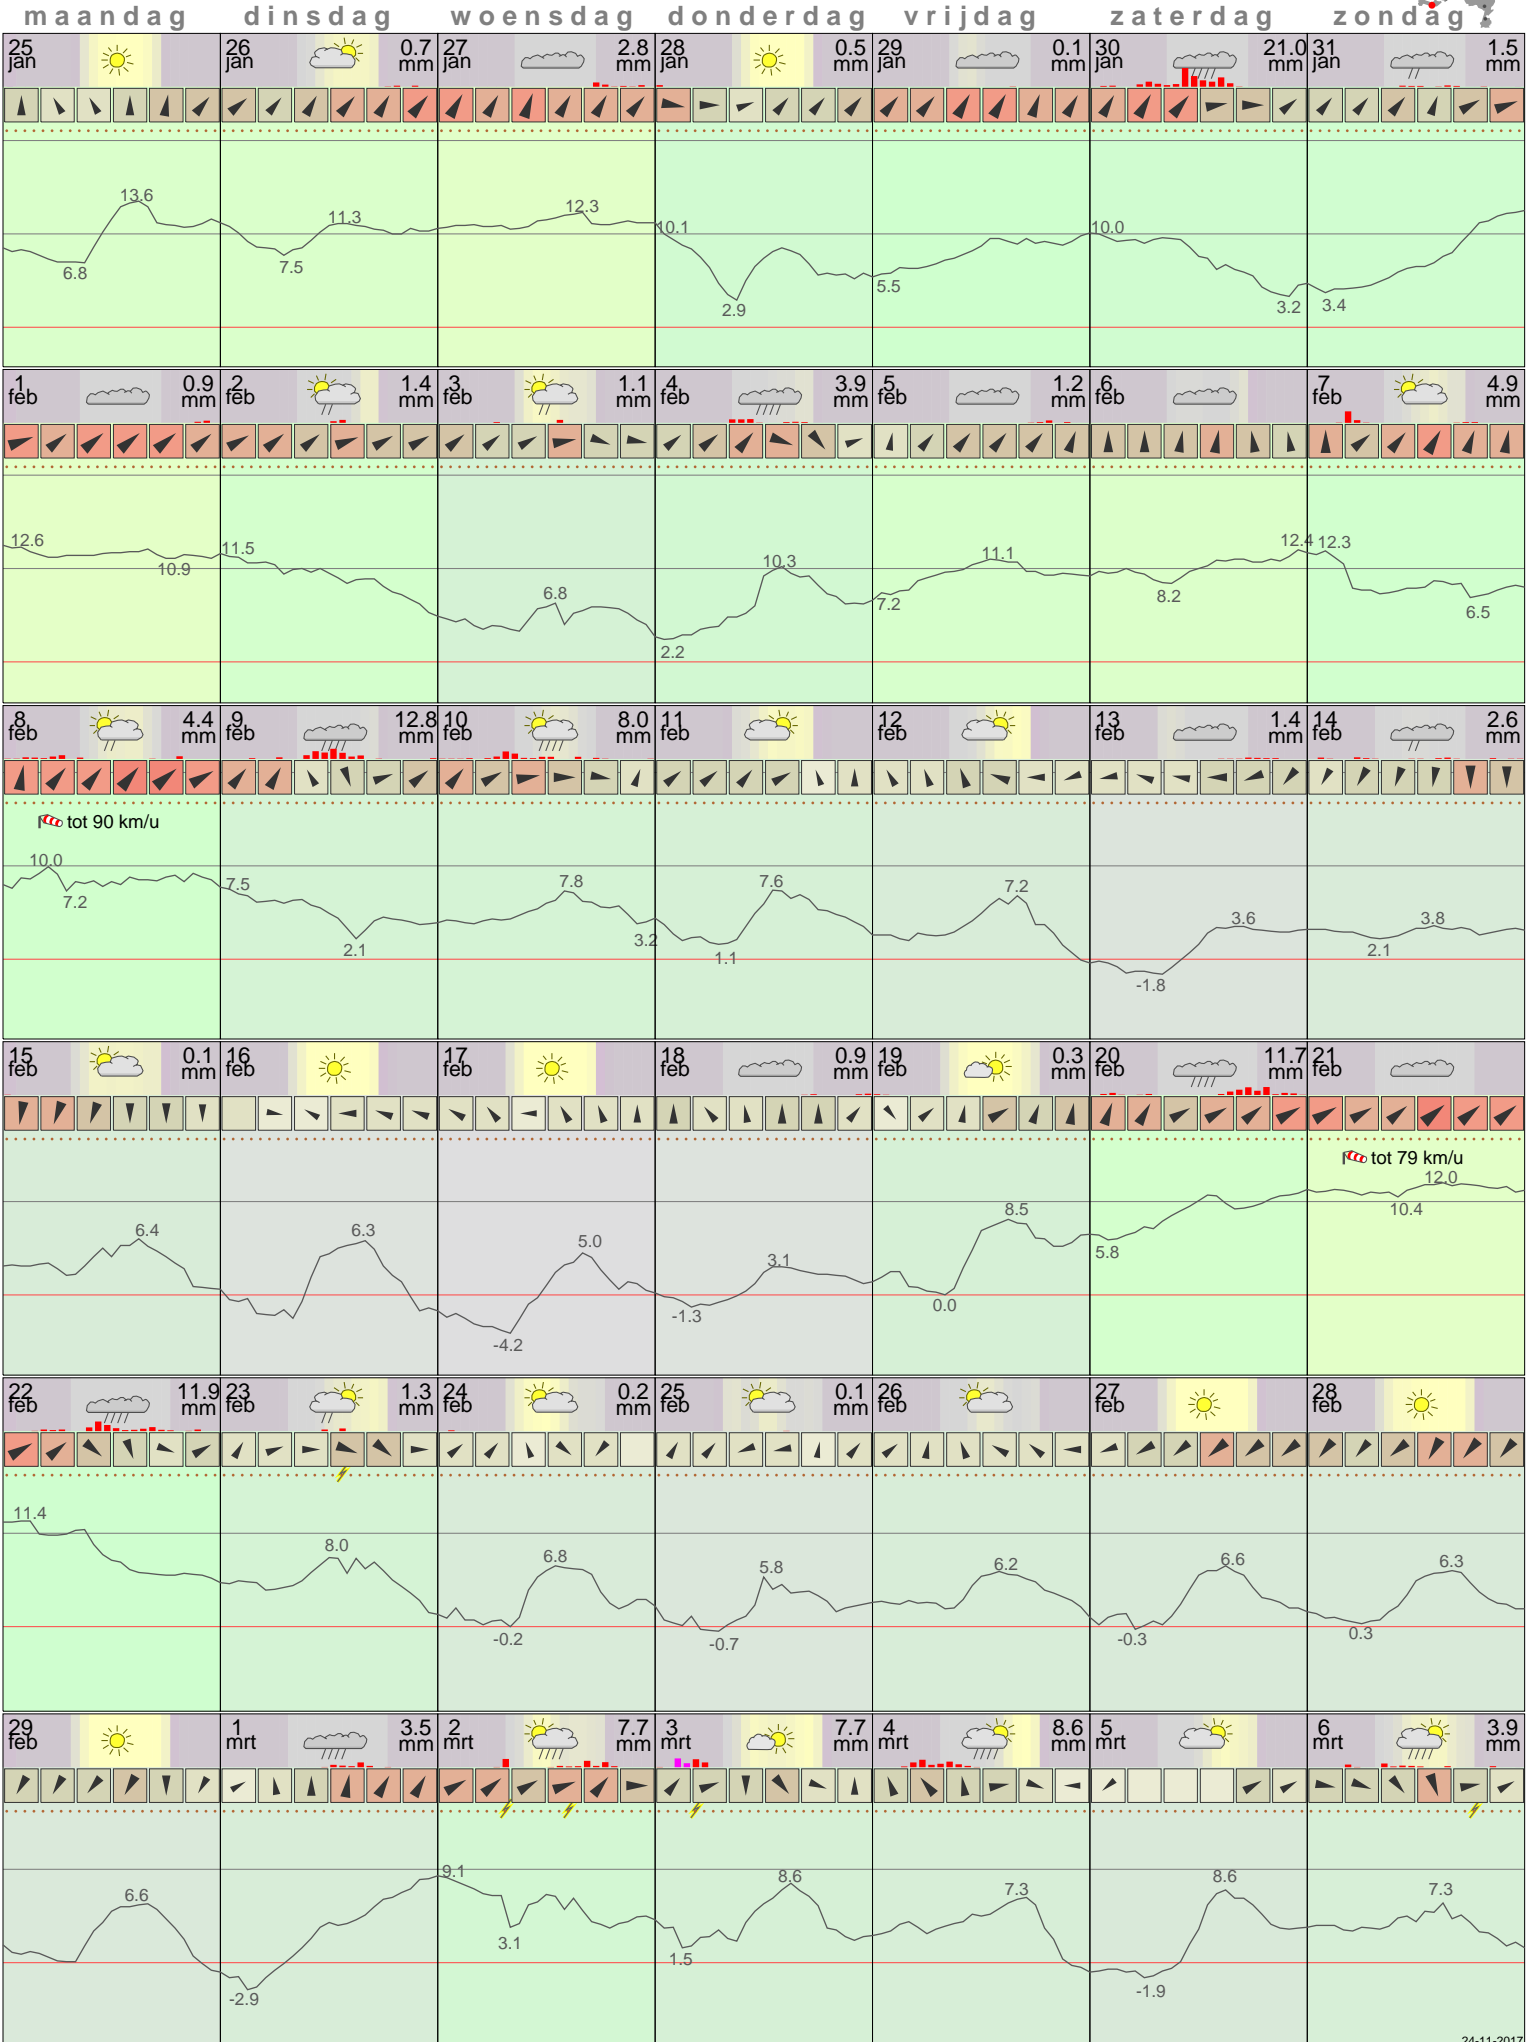

Het weer in Westdorpe Februari 2016

< maand > +

> jaar > +

klik voor langjarig
temperatuur-
of neerslag-
overzicht

> klik voor <
maandoverzicht
KNMI

Deze gegevens zijn deels onvolledig:
bewolking
.....

klik op de kaart
voor andere
weerstations