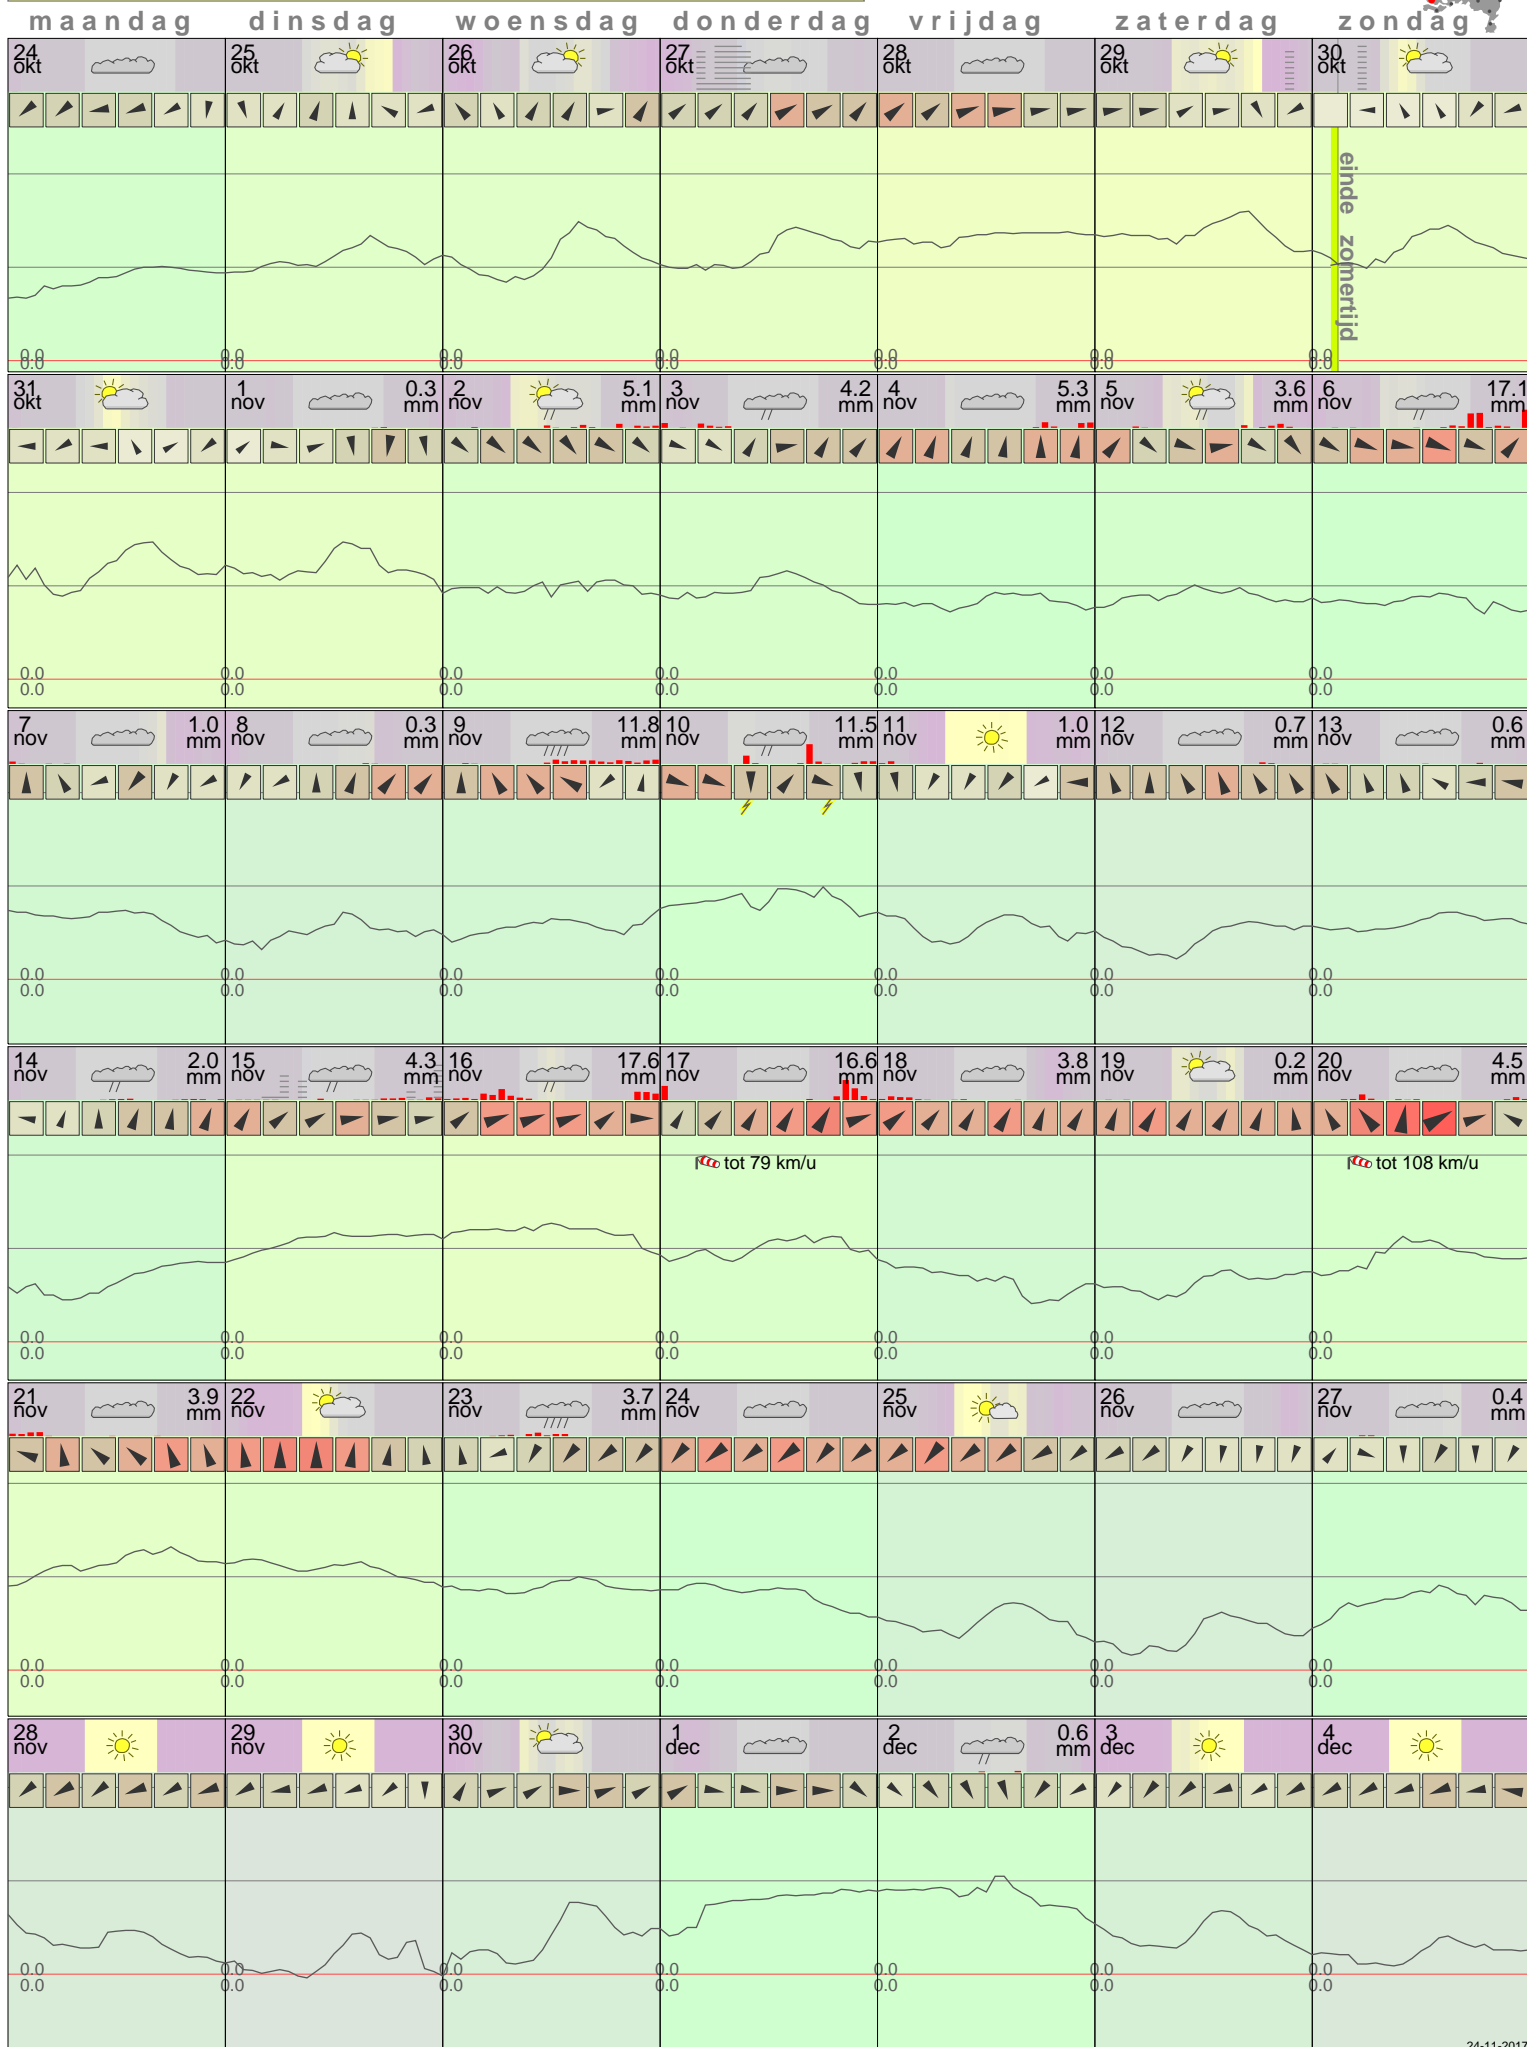

Het weer in Vlissingen November 2016

- < maand > +
klik voor langjarig
temperatuur-
of neerslag-
overzicht

> klik voor <
maandoverzicht
KNMI

sneeuwdikte van
neerslagstation
Ritthem

24-11-2017