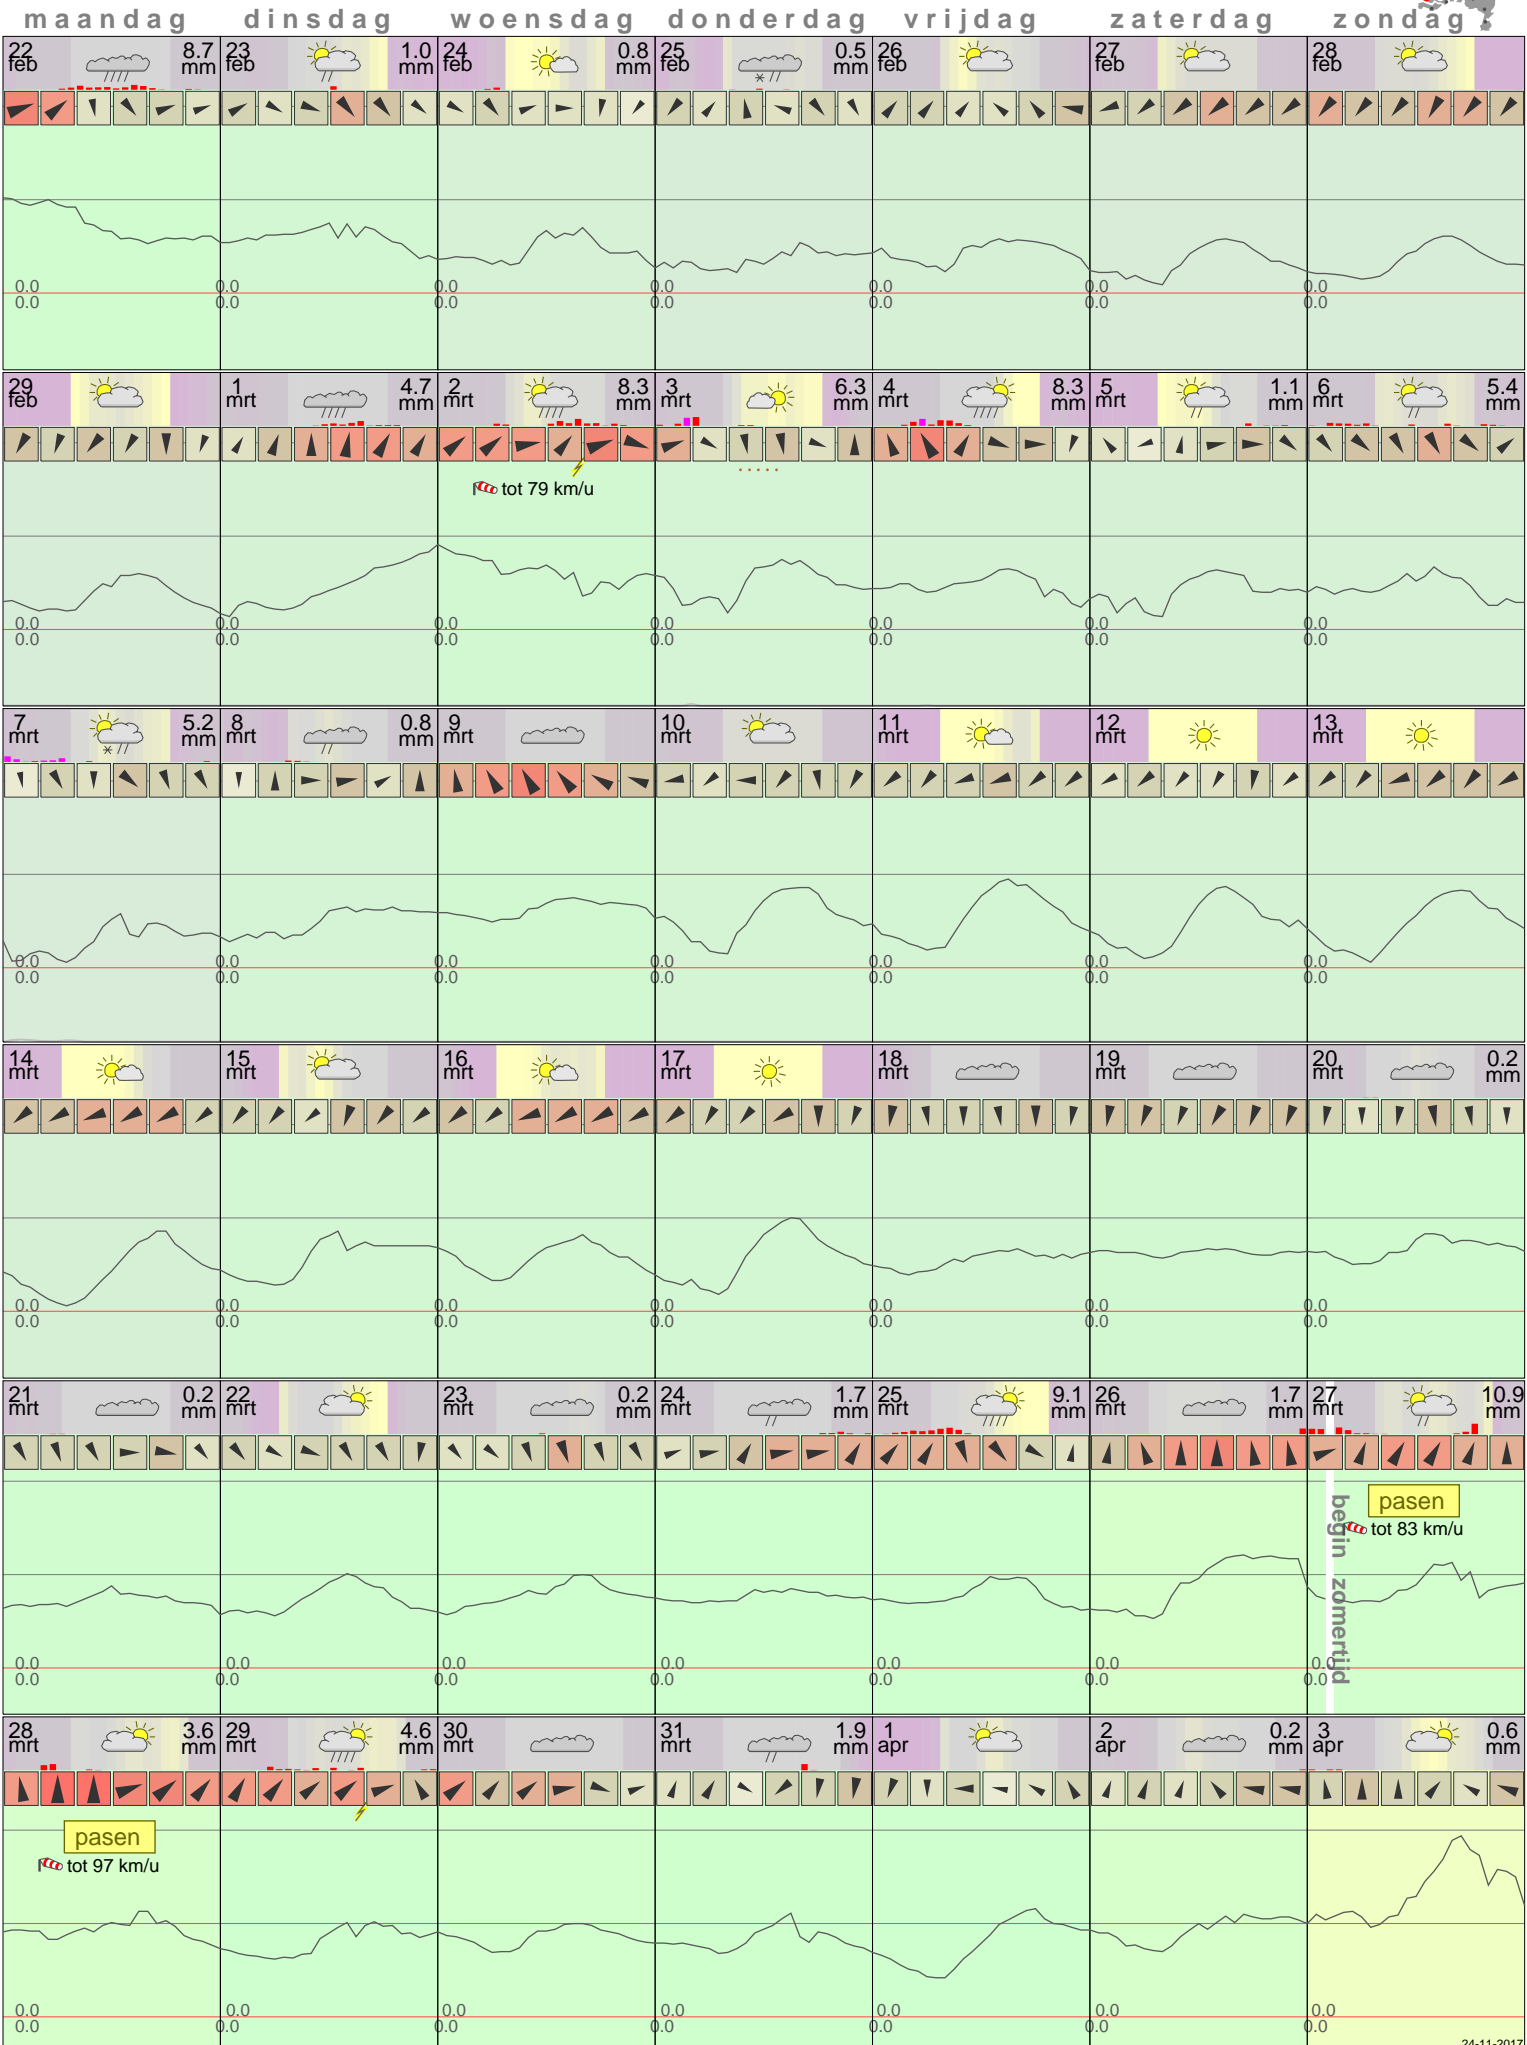

Het weer in Vlissingen Maart 2016

- < maand > + - < jaar > +
 klik voor langjarig
**temperatuur-
 of neerslag-
 overzicht** > klik voor <
 maandoverzicht
KNMI

sneeuwdikte van
 neerslagstation
 Ritthem

24-11-2017