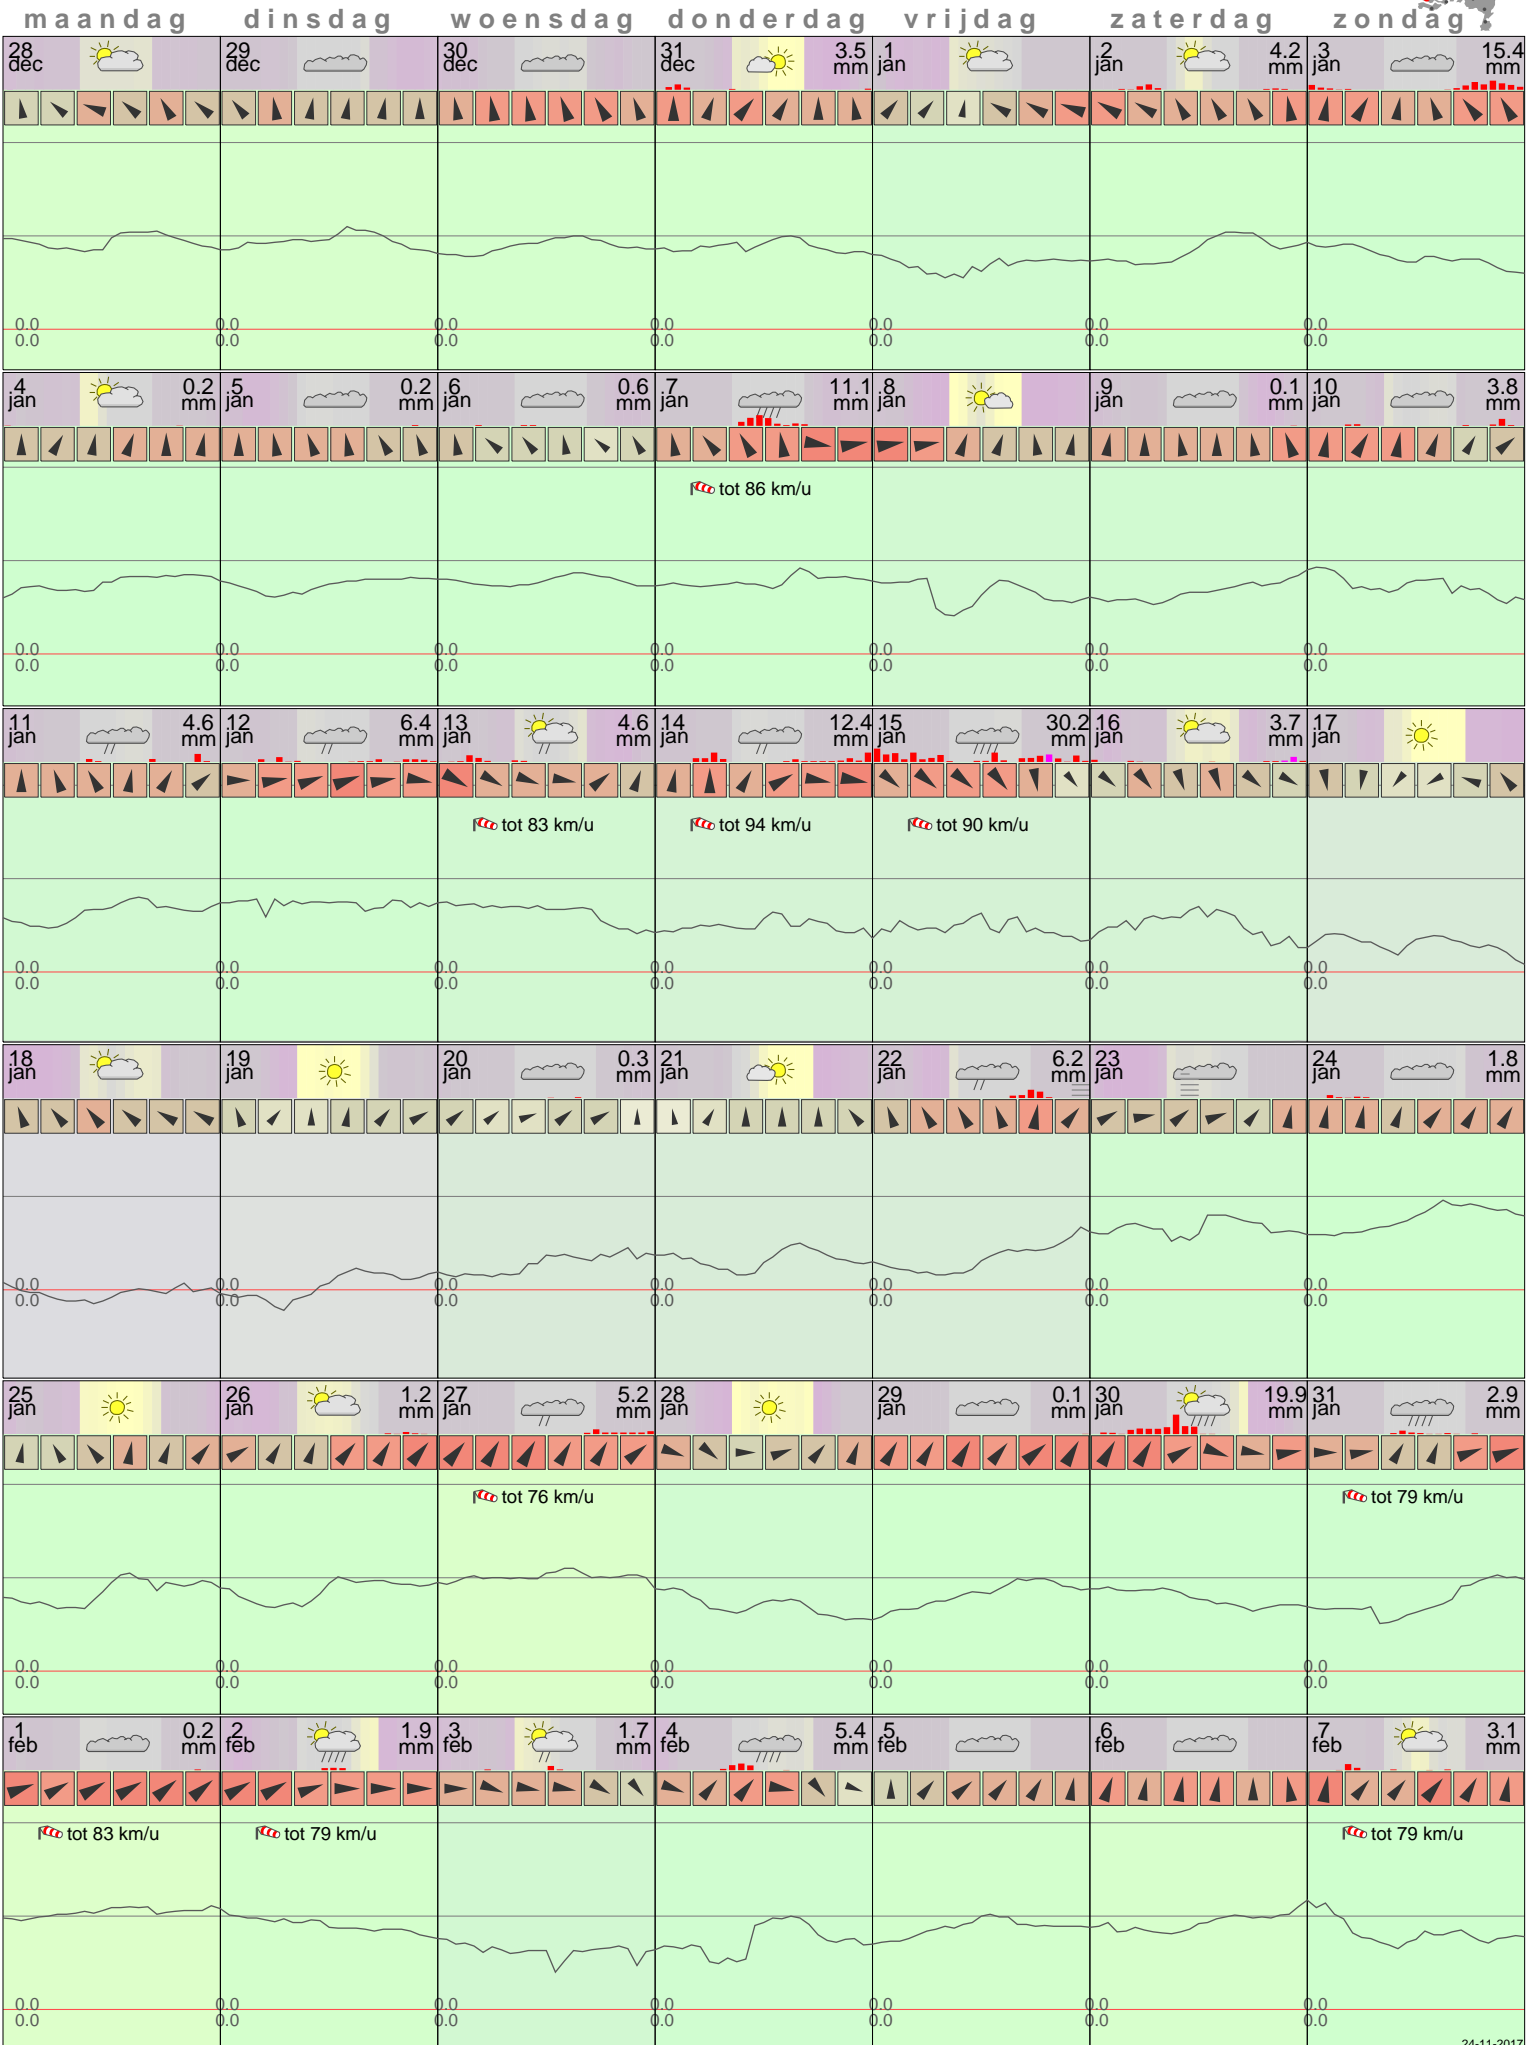

# Het weer in Vlissingen Januari 2016

- < maand > +      - < jaar > +  
 klik voor langjarig  
**temperatuur-  
 of neerslag-  
 overzicht**      > klik voor <  
 maandoverzicht  
**KNMI**

sneeuwdikte van  
 neerslagstation  
 Ritthem

24-11-2017