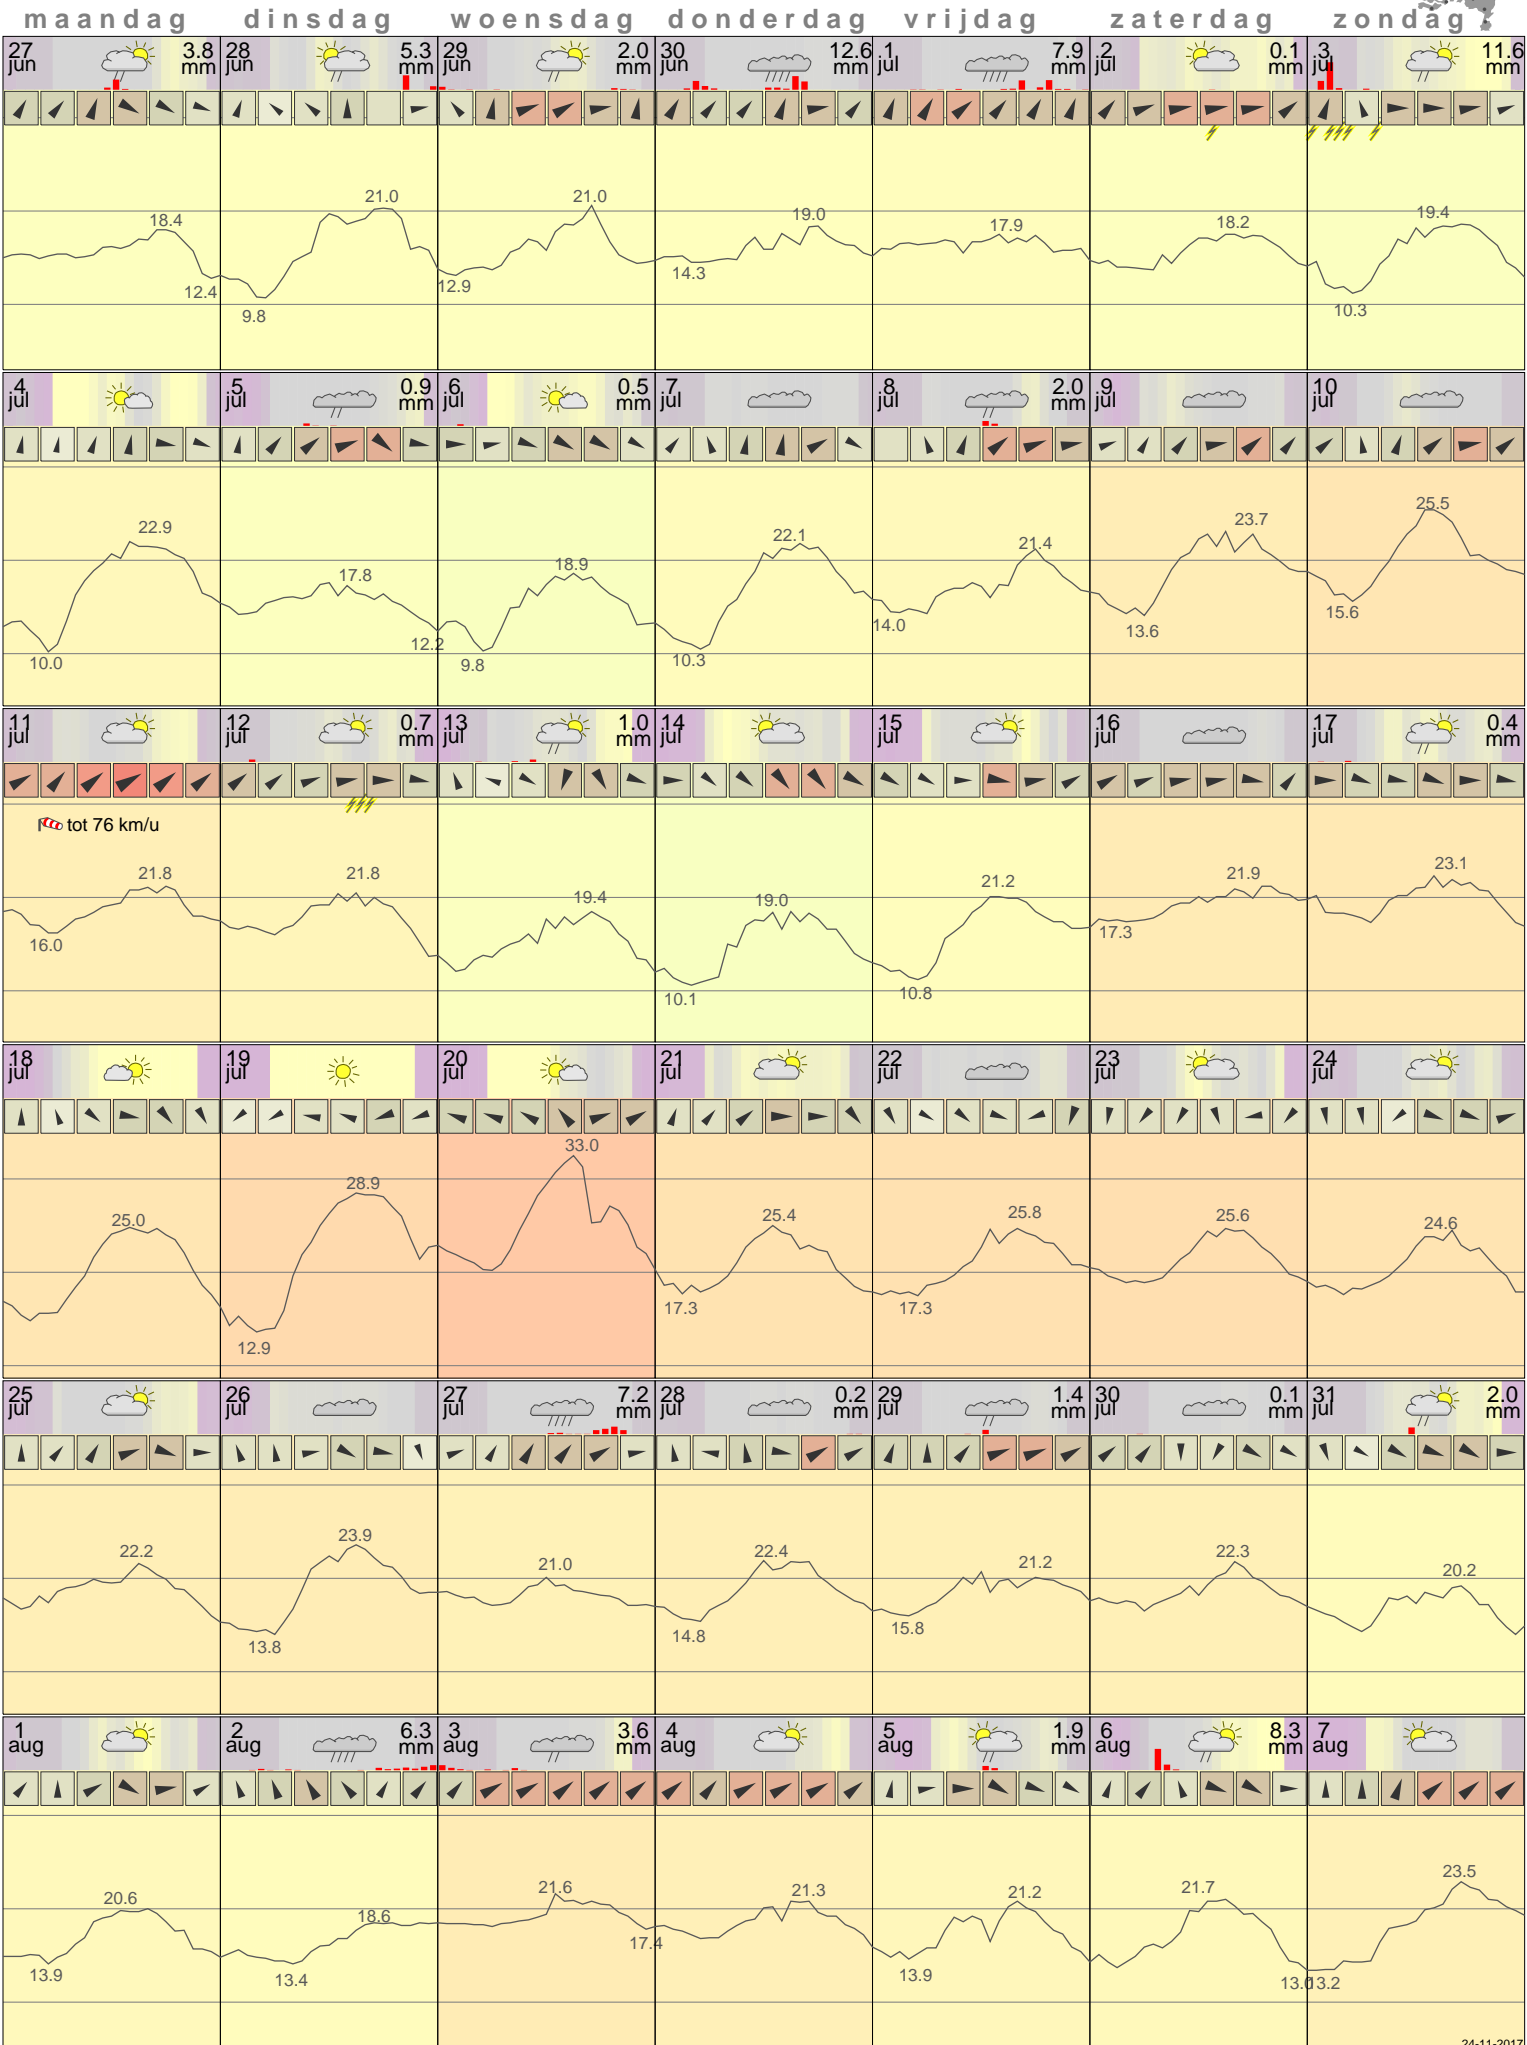

# Het weer op Schiphol Juli 2016

- < maand > +      - < jaar > +  
 klik voor langjarig  
 temperatuur-  
 of neerslag-  
 overzicht **KNMI**  
 > klik voor <  
 maandoverzicht

klik op de kaart  
 voor andere  
 weerstations

24-11-2017