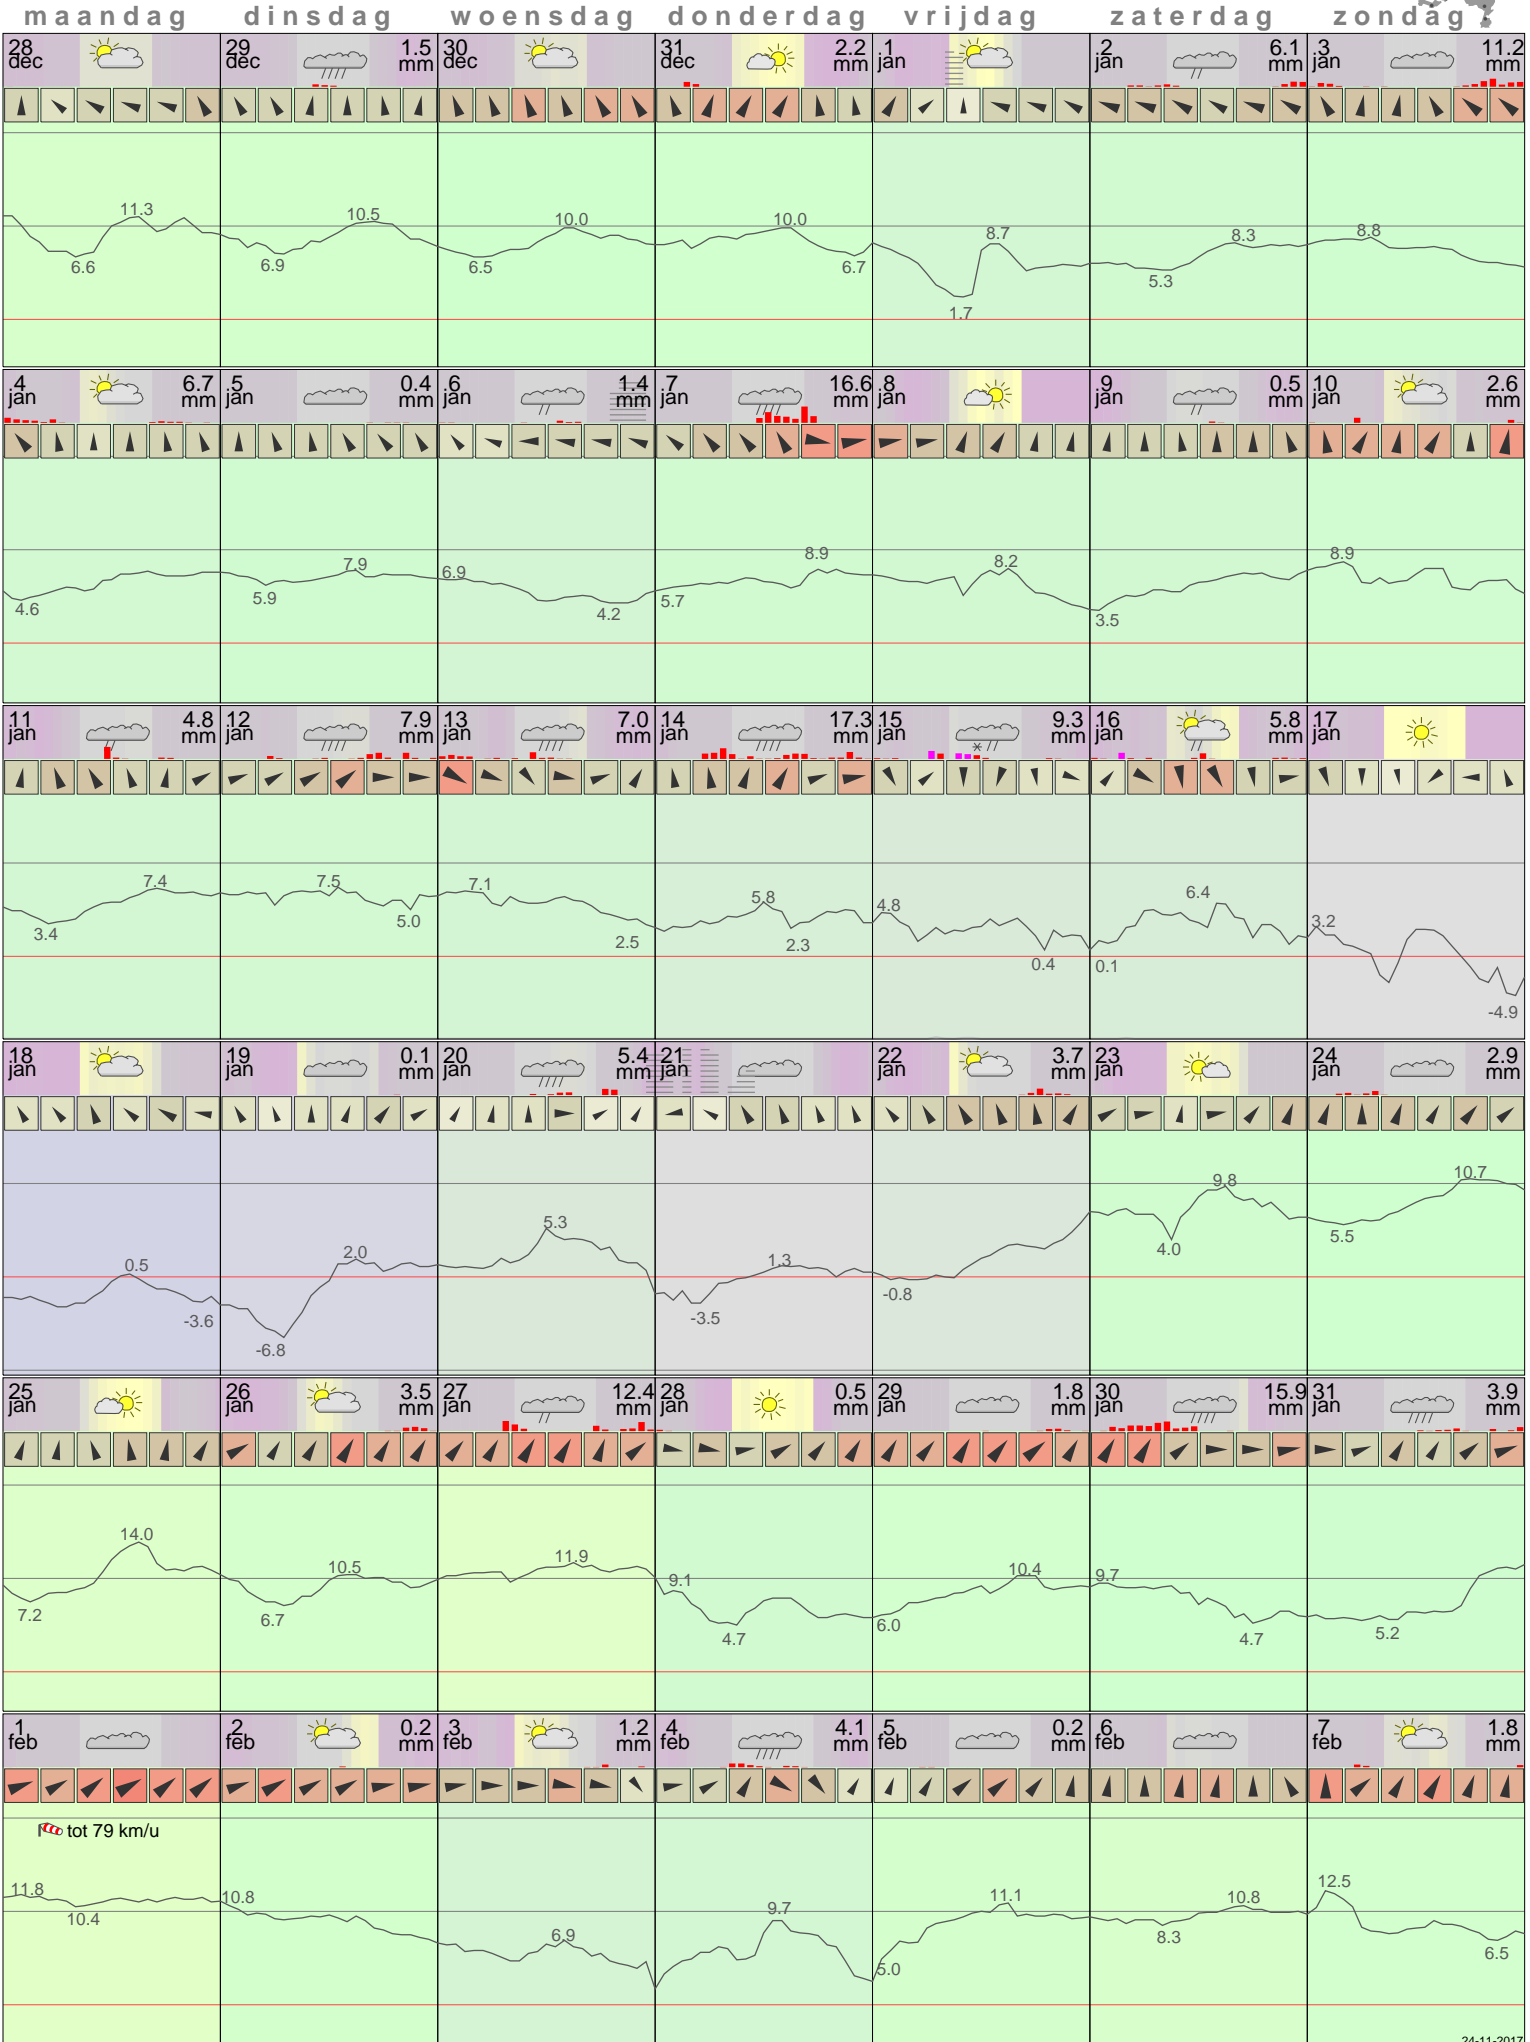

Het weer in Rotterdam Januari 2016

- < maand > + - < jaar > +
 klik voor langjarig
**temperatuur-
 of neerslag-
 overzicht** > klik voor <
 maandoverzicht
KNMI

sneeuwdikte van
 neerslagstation
 Delft

24-11-2017