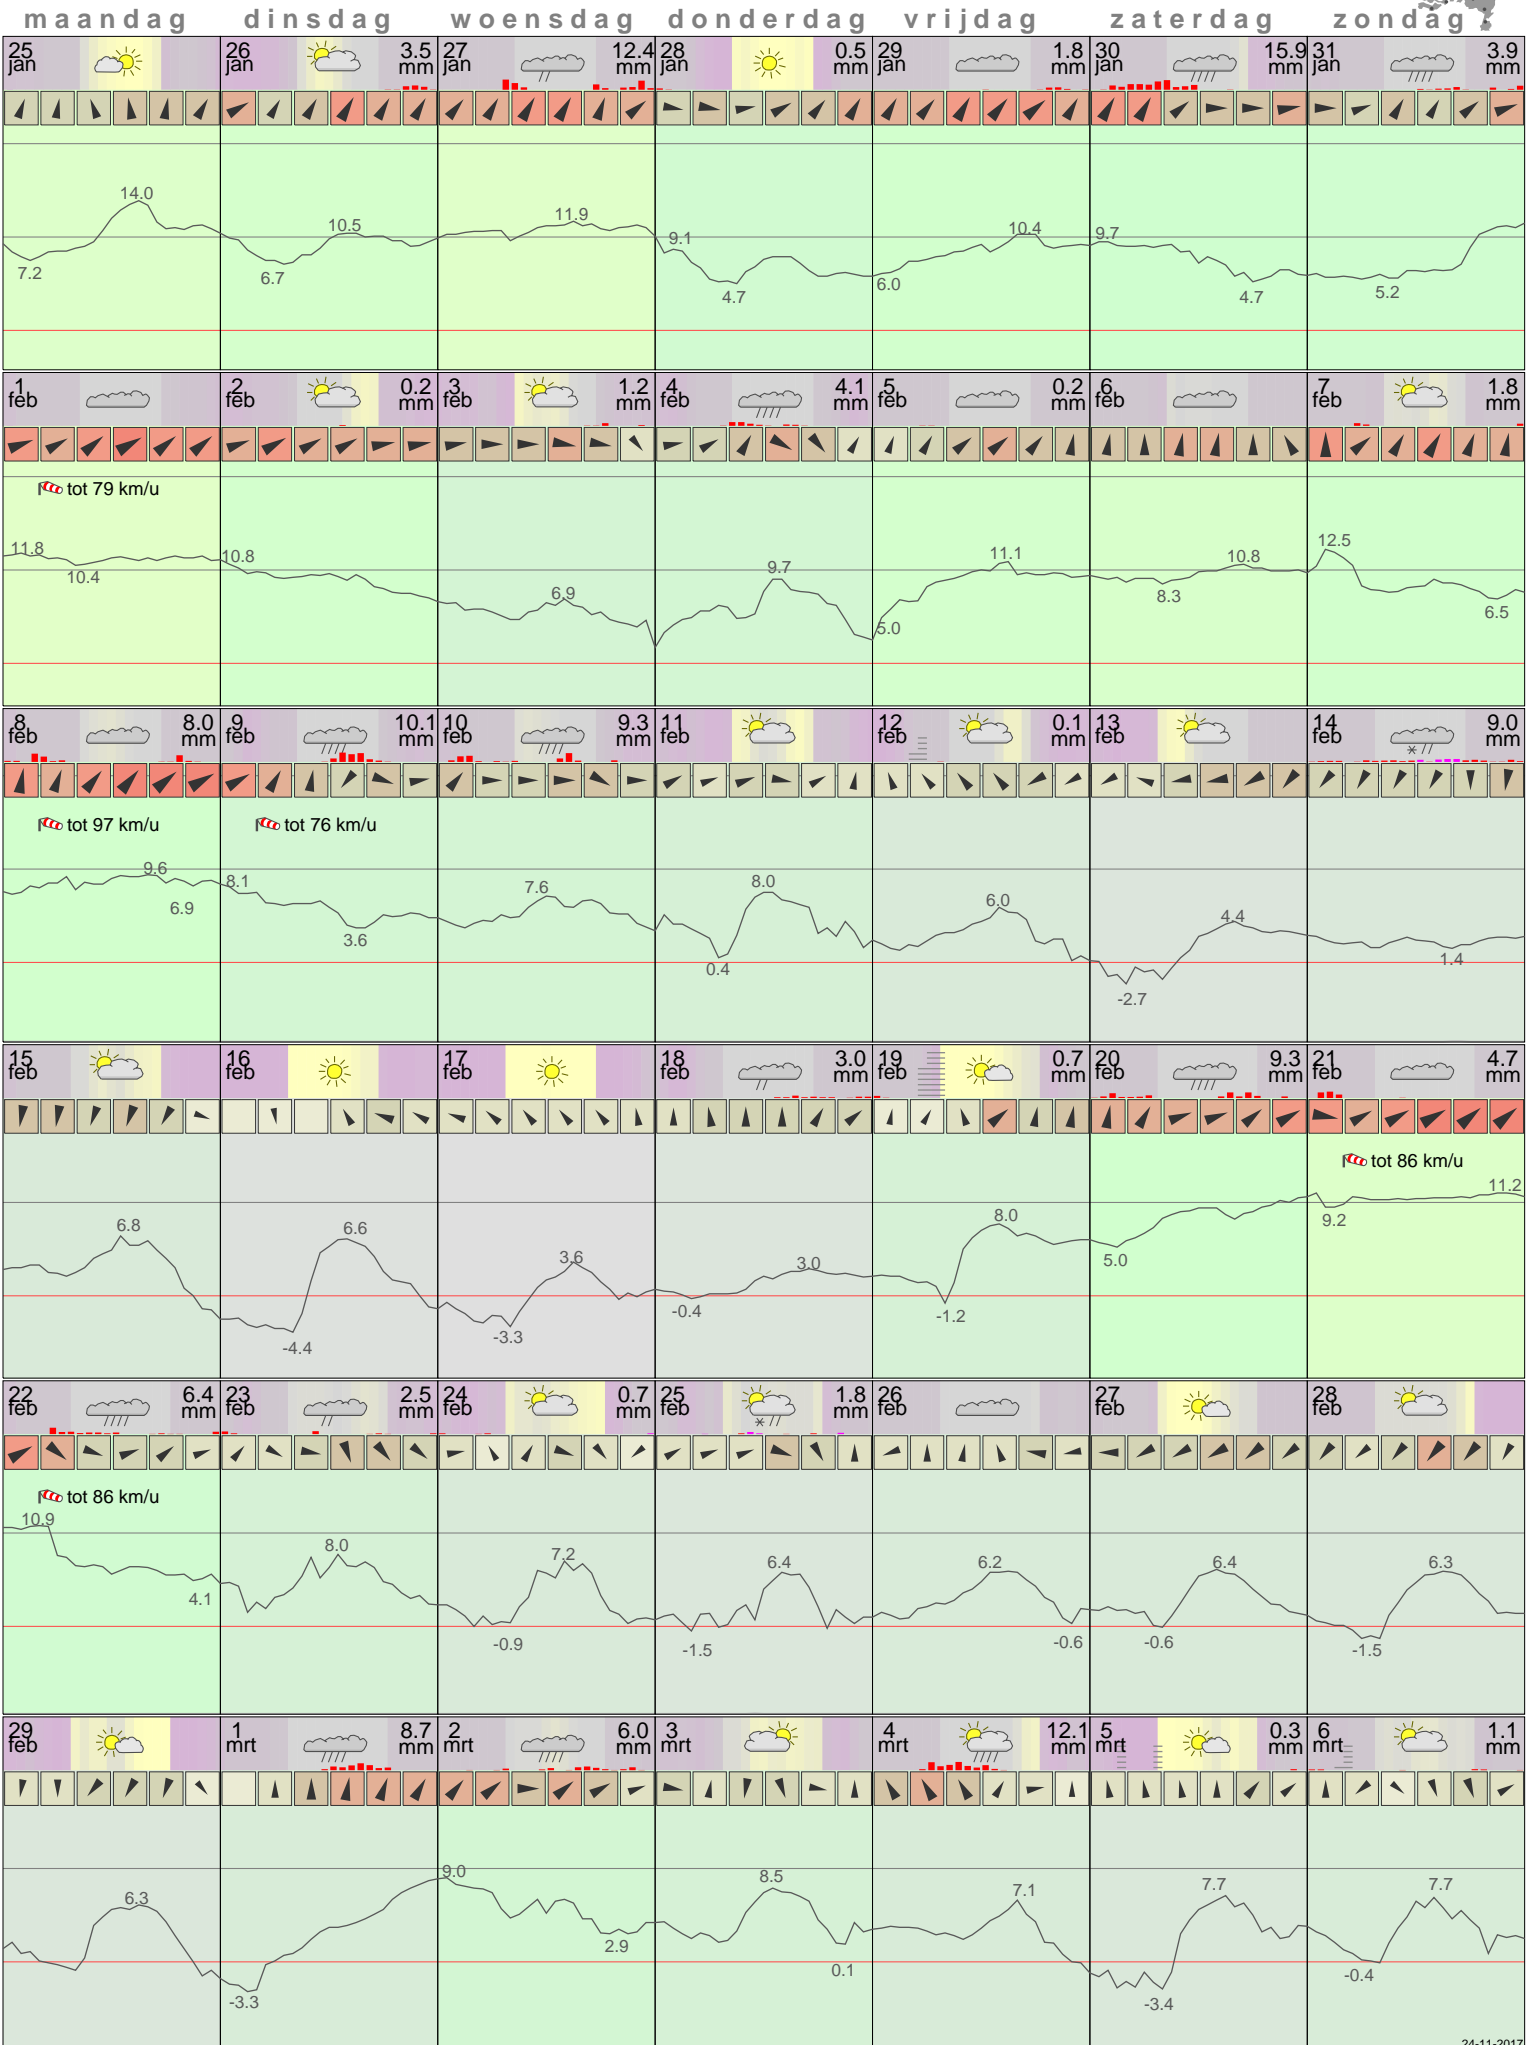

Het weer in Rotterdam Februari 2016

- < maand > + - < jaar > +
 klik voor langjarig
**temperatuur-
 of neerslag-
 overzicht** > klik voor <
 maandoverzicht
KNMI

sneeuwdikte van
neerslagstation
Delft

24-11-2017