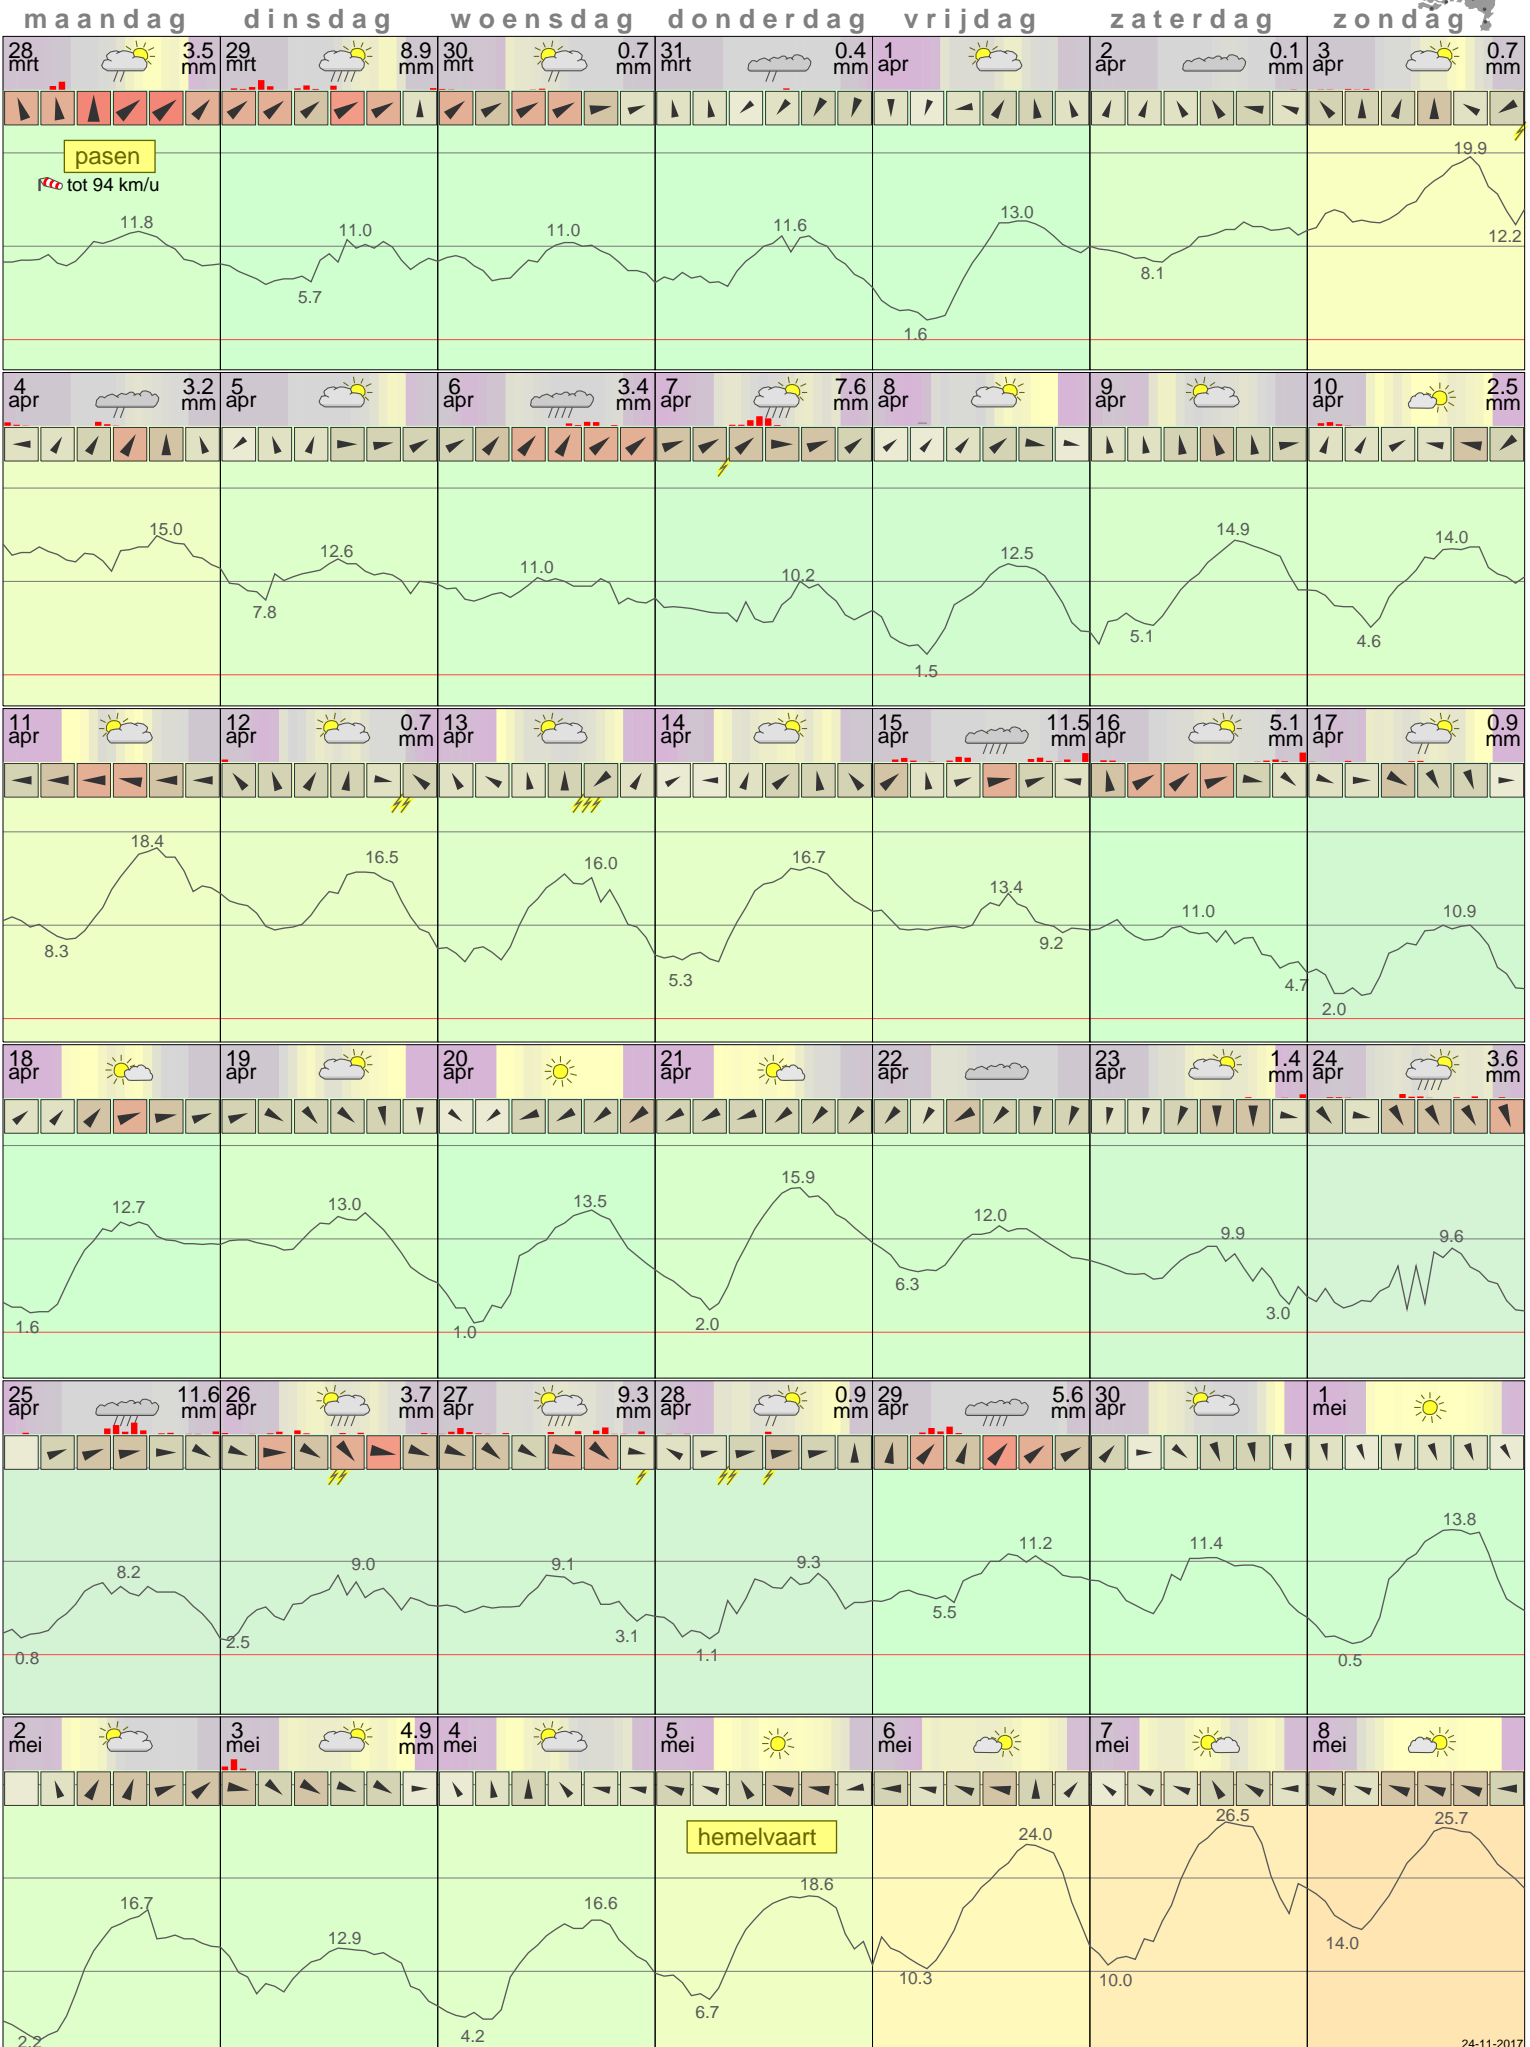

# Het weer in Rotterdam April 2016

- < maand > +      - < jaar > +  
 klik voor langjarig  
**temperatuur-  
 of neerslag-  
 overzicht**      > klik voor <  
 maandoverzicht  
**KNMI**

sneeuwdikte van  
 neerslagstation  
 Delft

24-11-2017