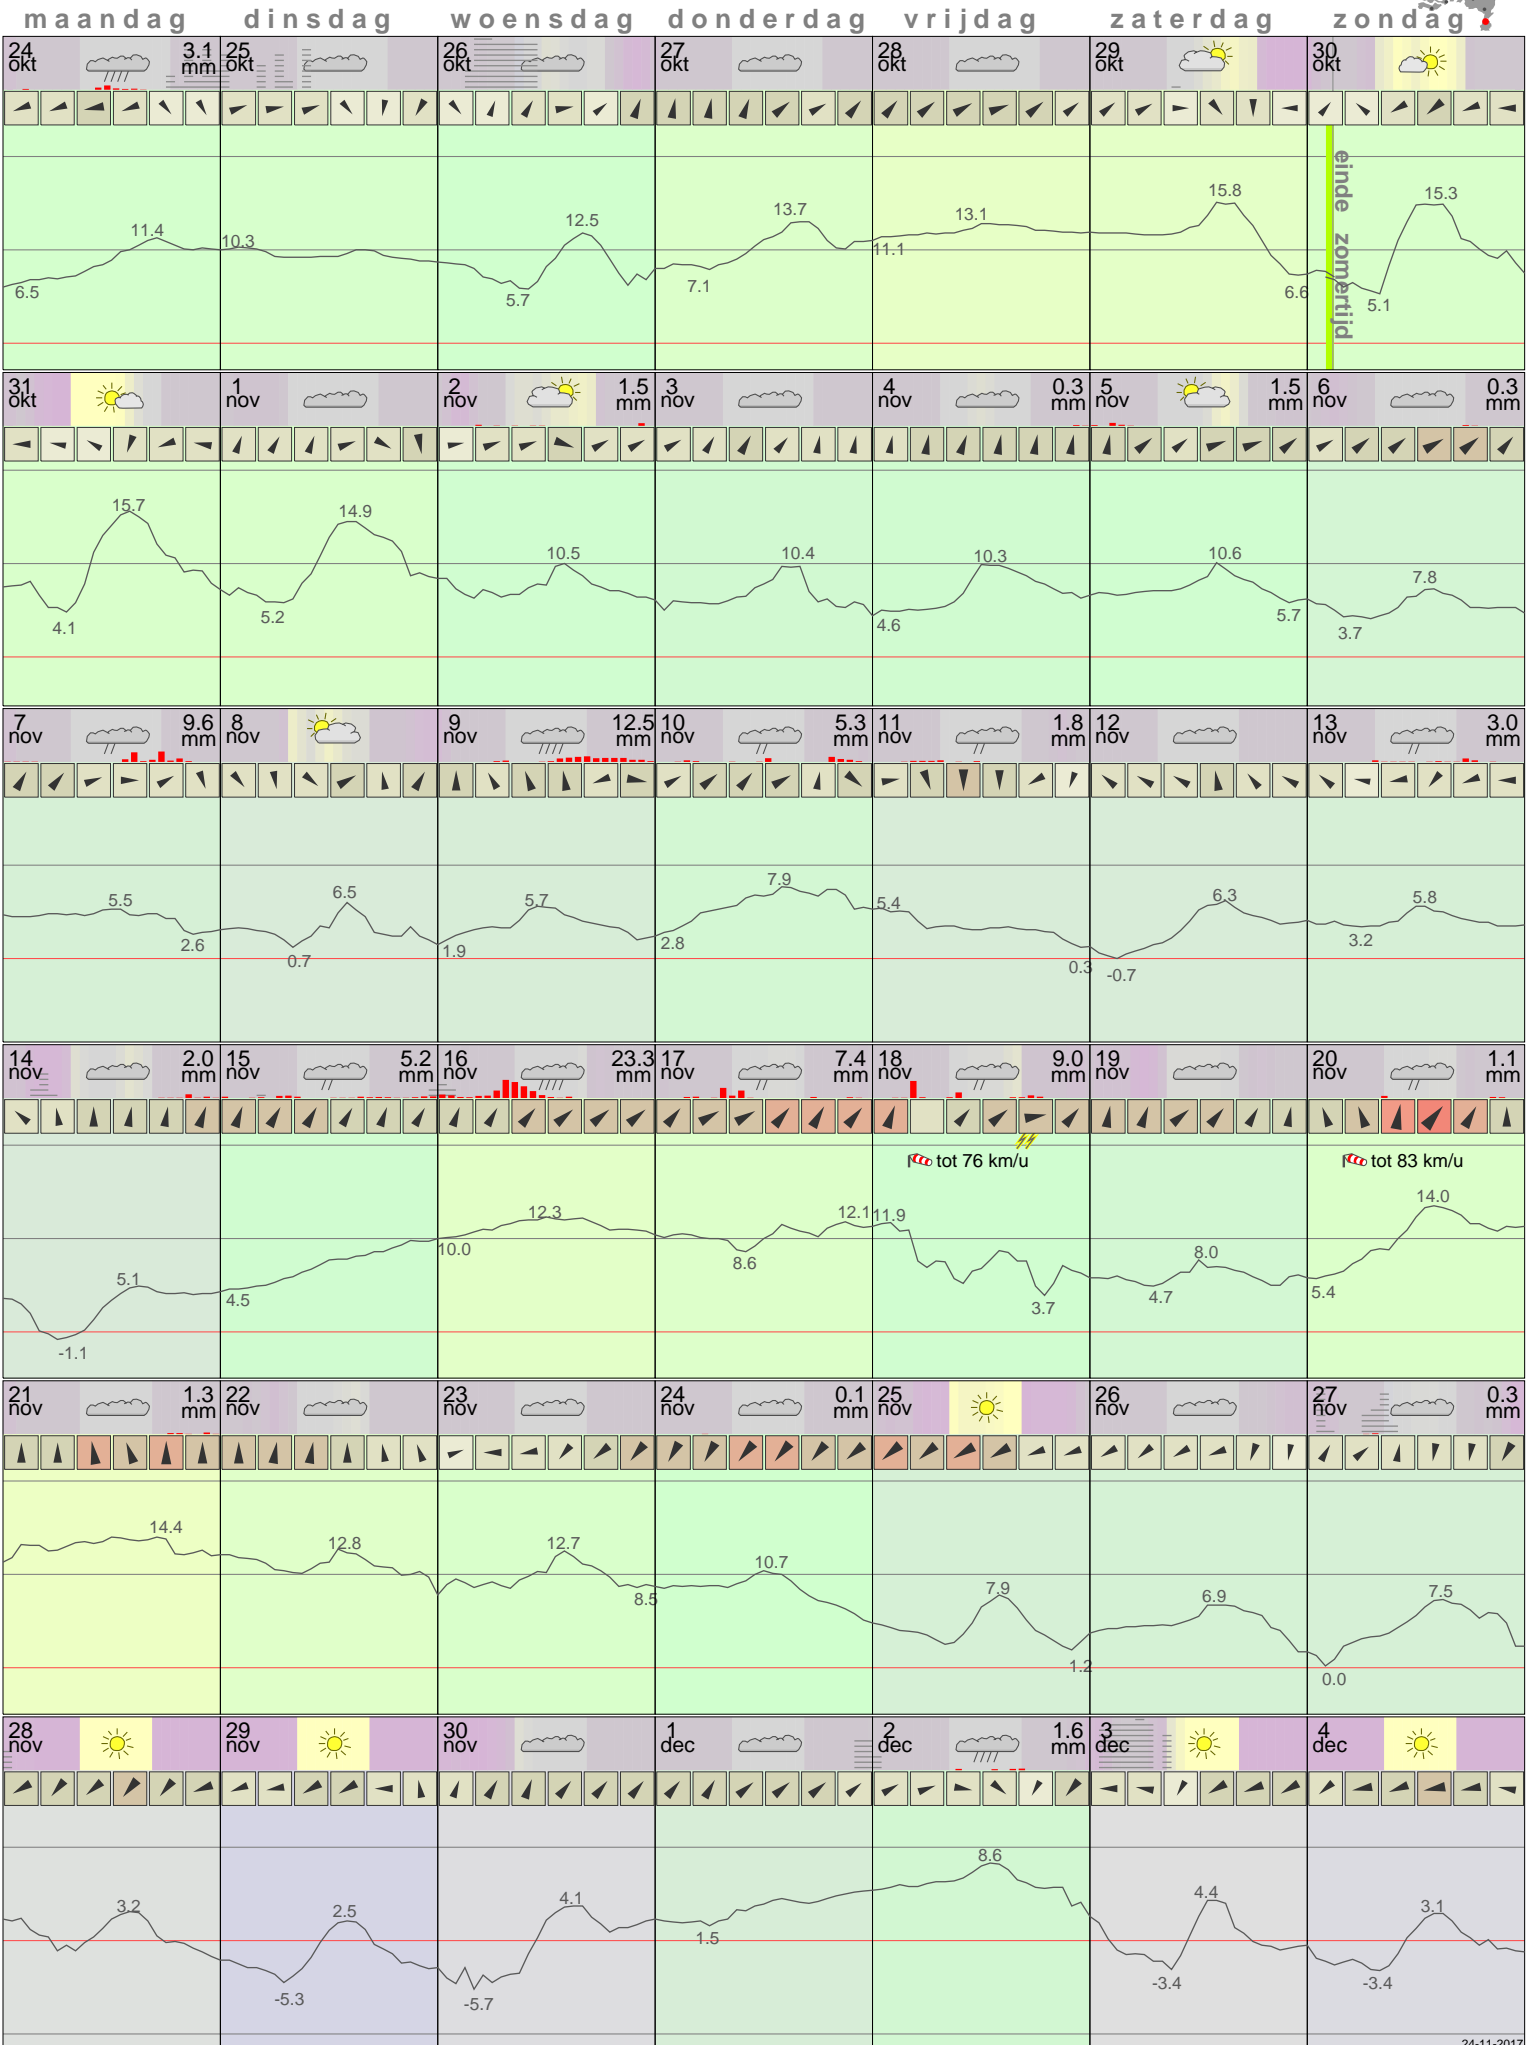

# Het weer op Maastricht AP November 2016

- < maand > +      - < jaar > +  
 klik voor langjarig  
 temperatuur-  
 of neerslag-  
 overzicht      > klik voor <  
 maandoverzicht  
**KNMI**

sneeuwdikte van  
 neerslagstation  
 Beek

24-11-2017