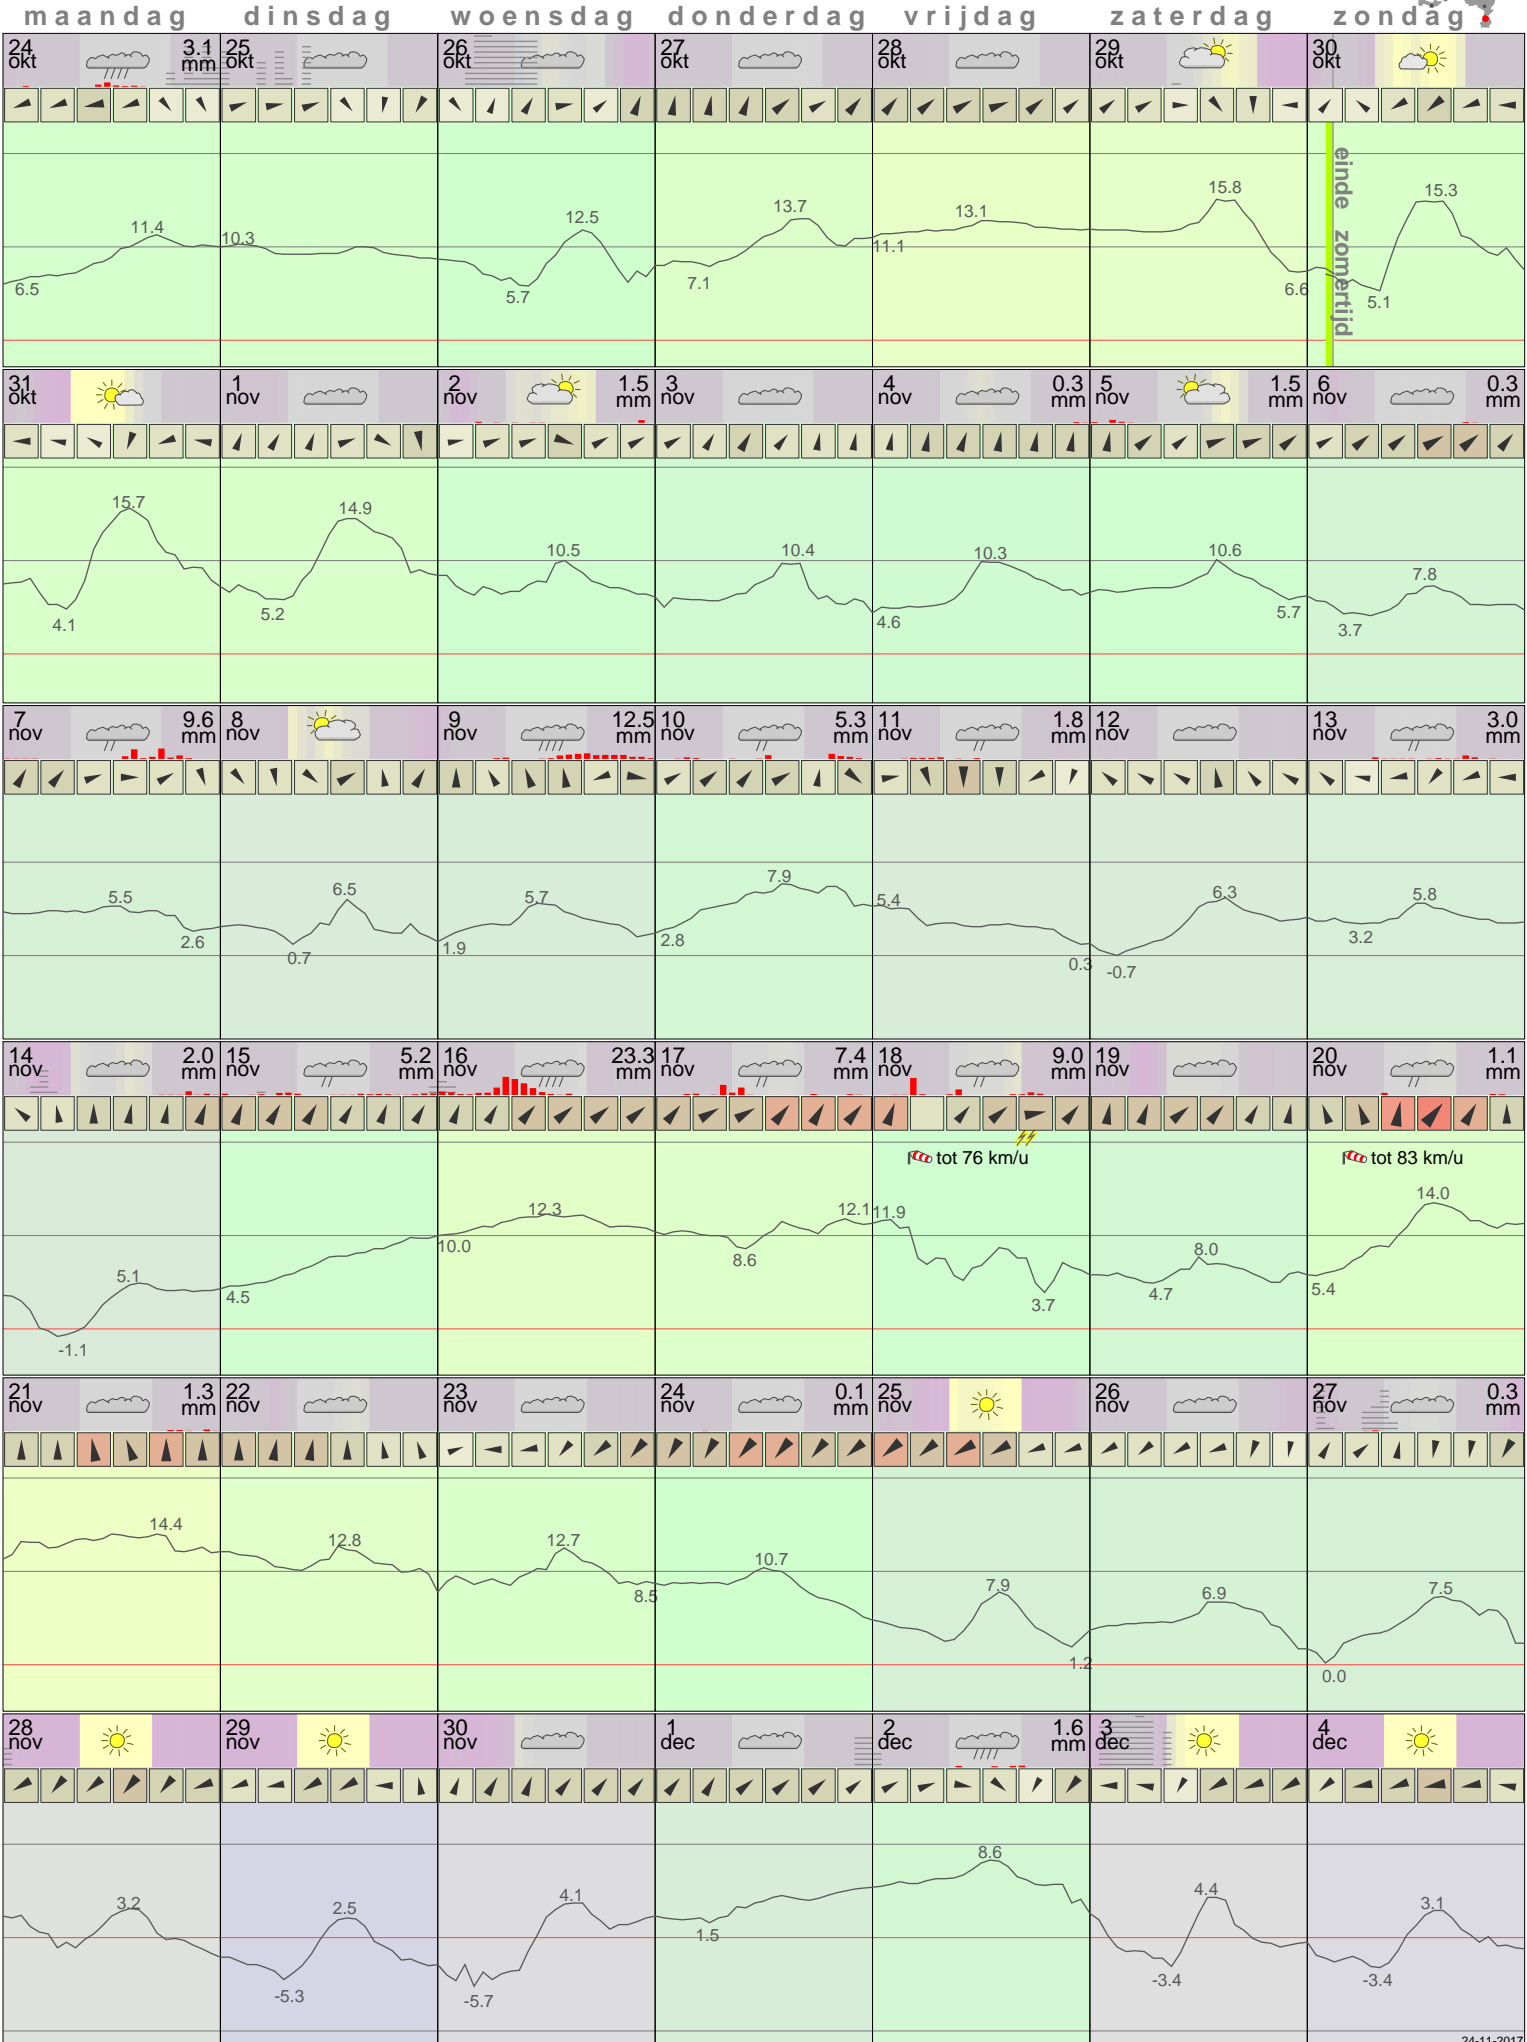

# Het weer op Maastricht AP November 2016

- < maand > +      - < jaar > +  
 klik voor langjarig  
 temperatuur-  
 of neerslag-  
 overzicht      > klik voor <  
 maandoverzicht  
**KNMI**

sneeuwdikte van  
 neerslagstation  
 Beek

24-11-2017