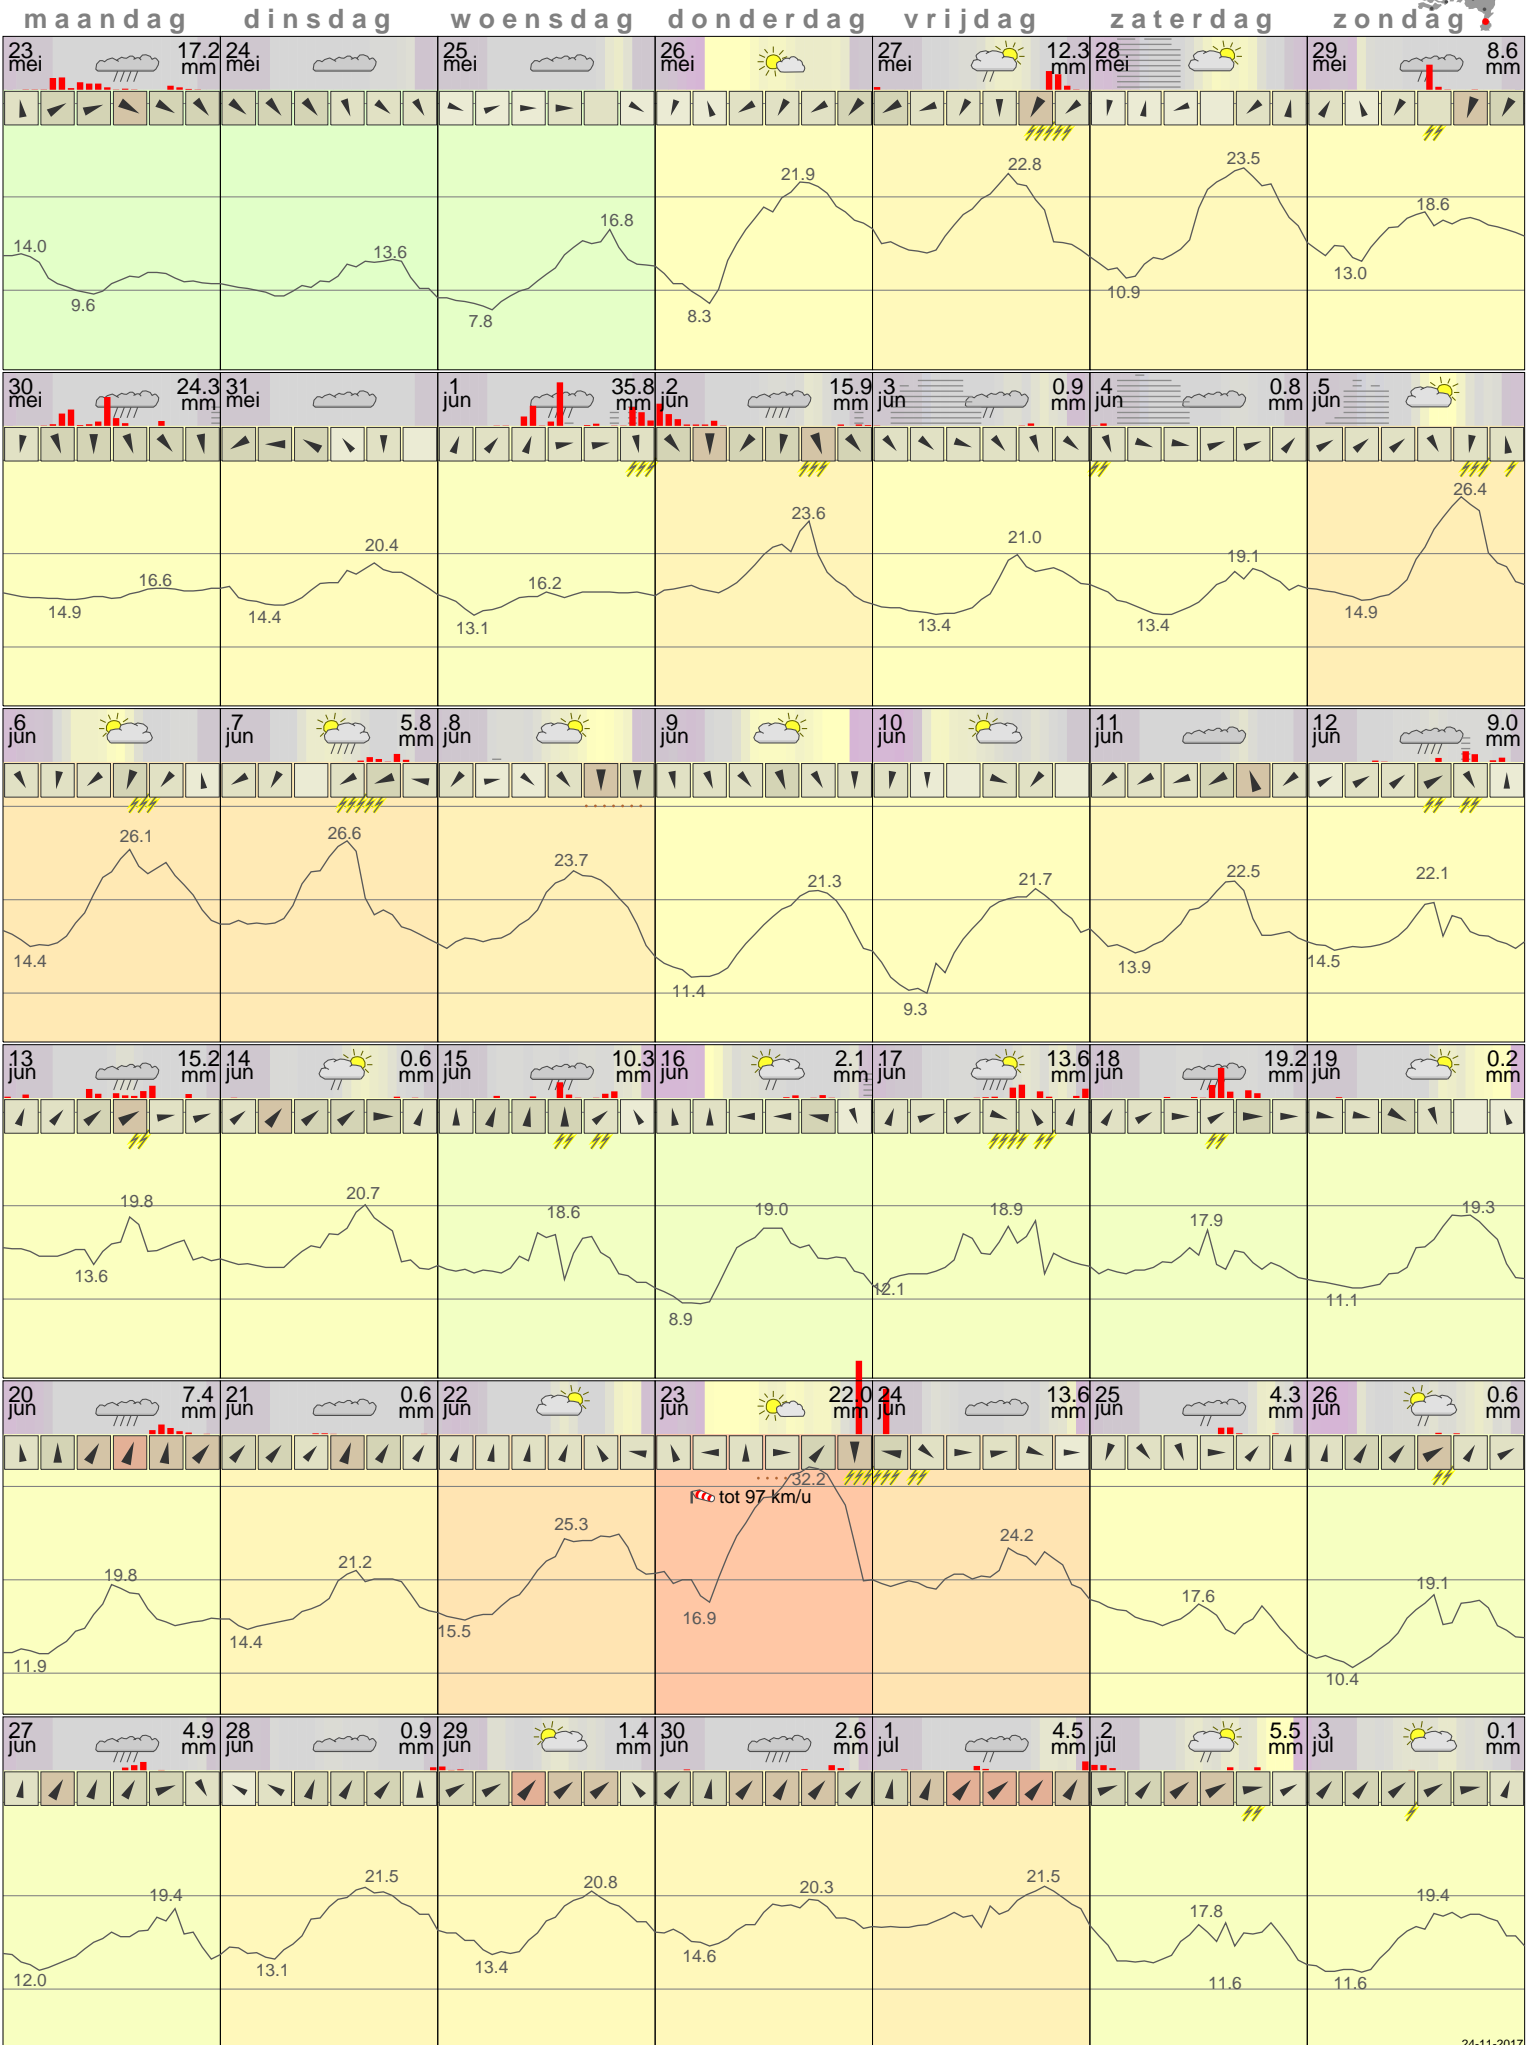

# Het weer op Maastricht AP Juni 2016

- < maand > +      - < jaar > +  
 klik voor langjarig  
 temperatuur-  
 of neerslag-  
 overzicht      > klik voor <  
 maandoverzicht      **KNMI**

klik op de kaart  
 voor andere  
 weerstations

24-11-2017