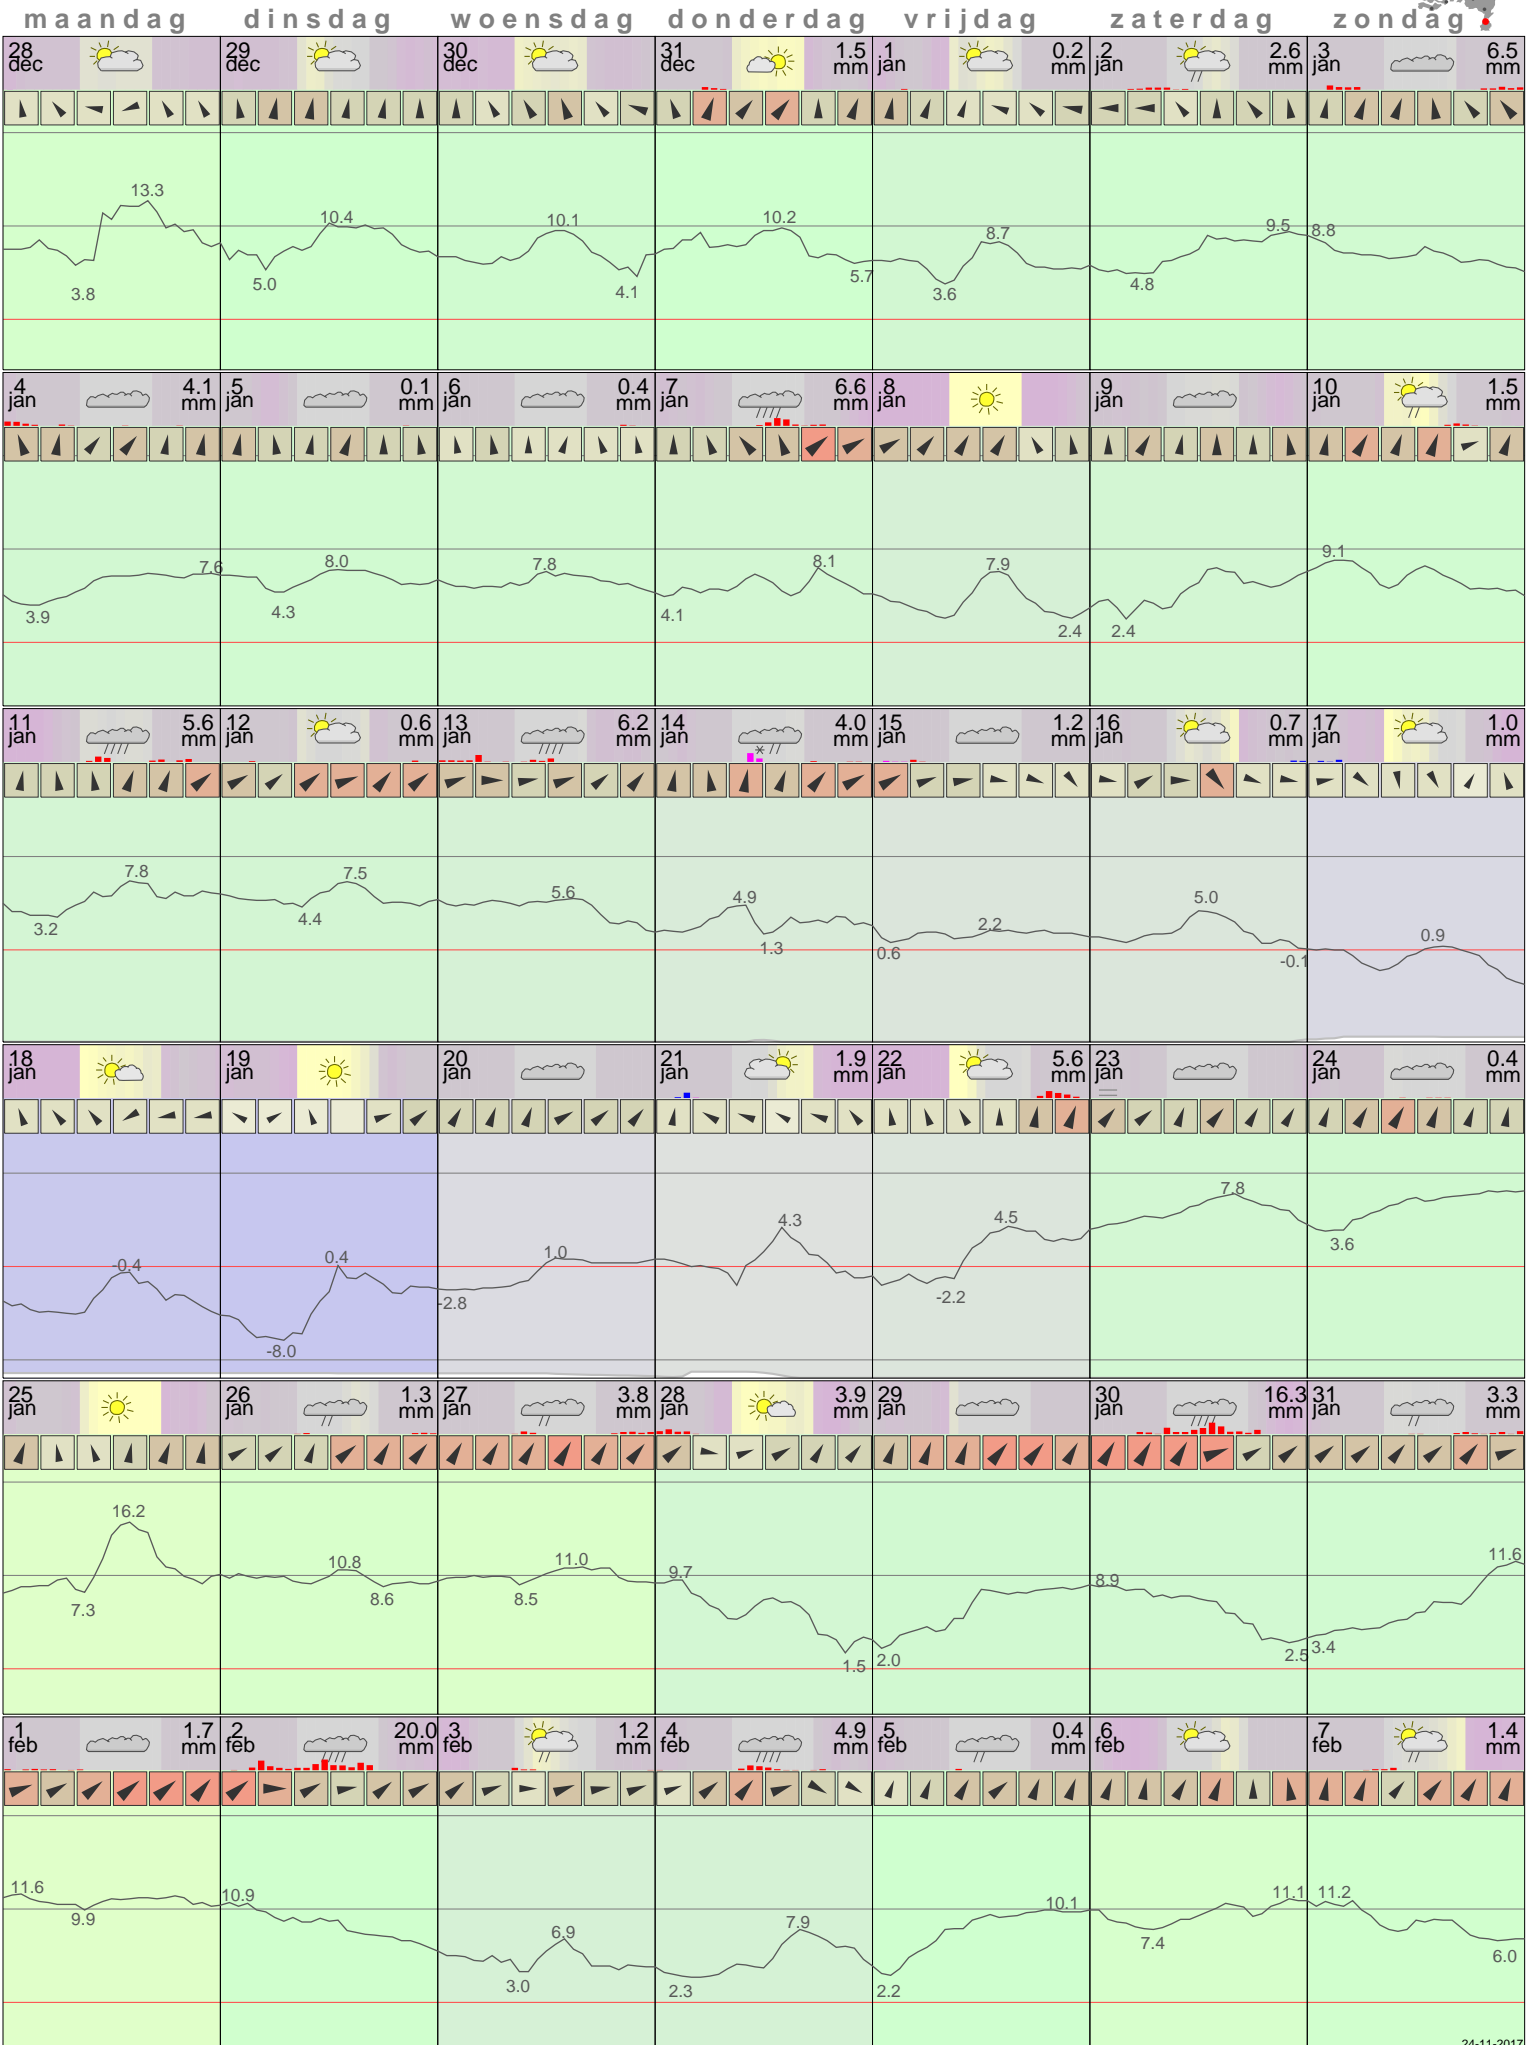

Het weer op Maastricht AP Januari 2016

- < maand > + - < jaar > +
 klik voor langjarig
**temperatuur-
 of neerslag-
 overzicht**
 > klik voor <
 maandoverzicht
KNMI

sneeuwdikte van
 neerslagstation
 Beek

24-11-2017