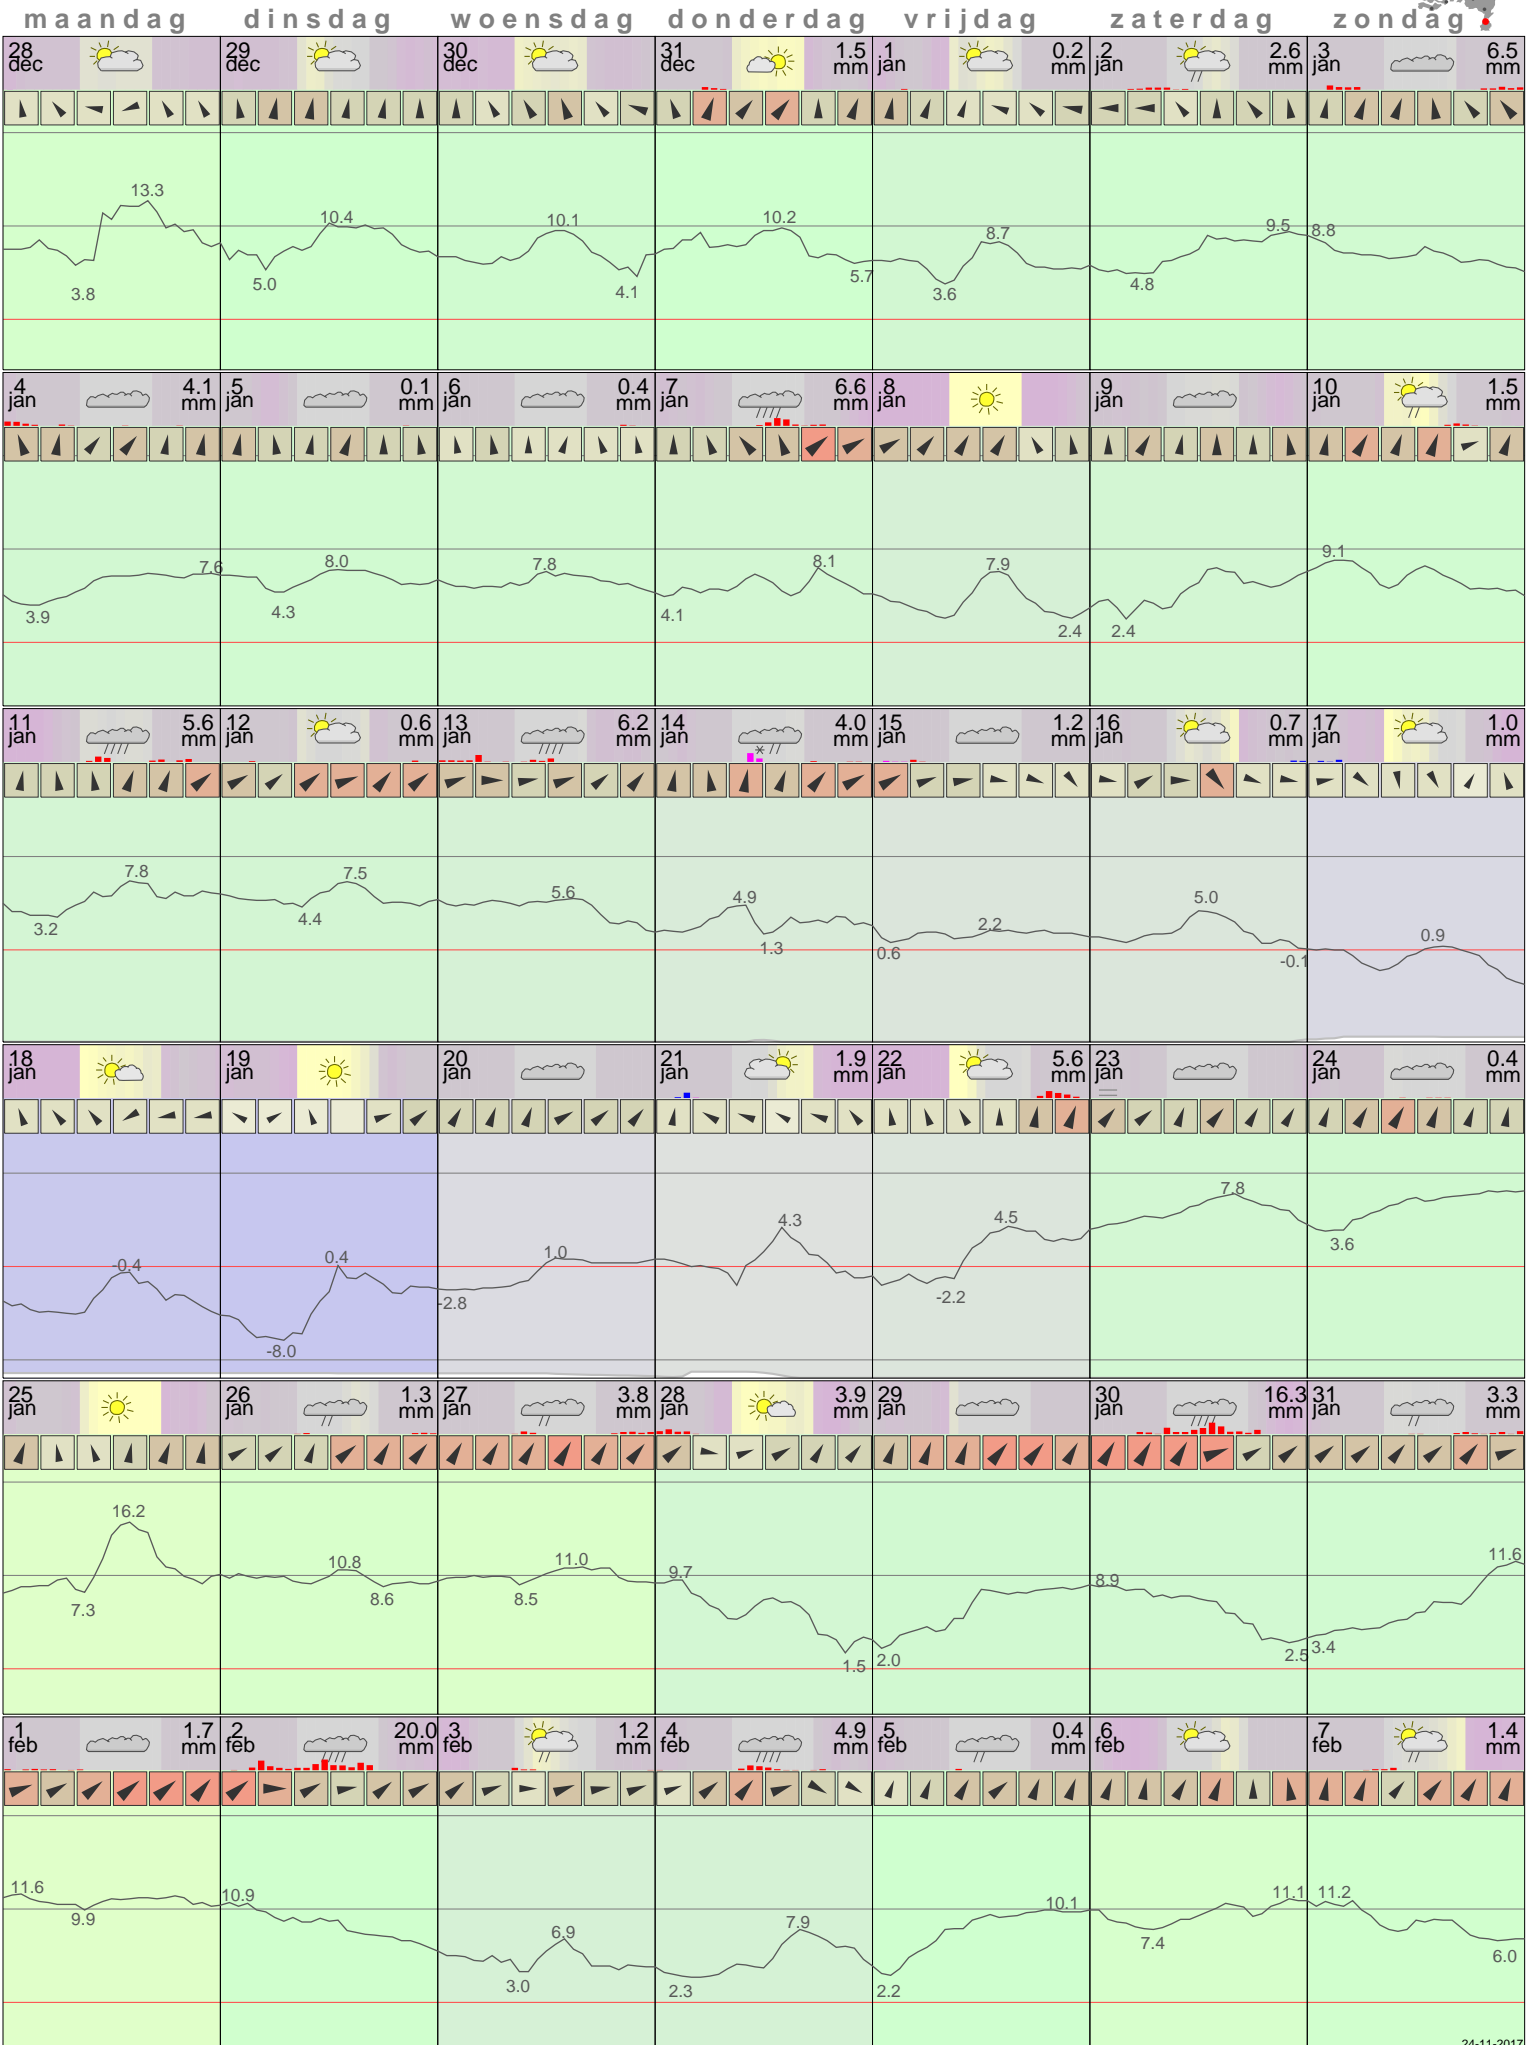

Het weer op Maastricht AP Januari 2016

- < maand > + - < jaar > +
 klik voor langjarig
 temperatuur-
 of neerslag-
 overzicht **KNMI**
 > klik voor <
 maandoverzicht

sneeuwdikte van
 neerslagstation
 Beek

24-11-2017