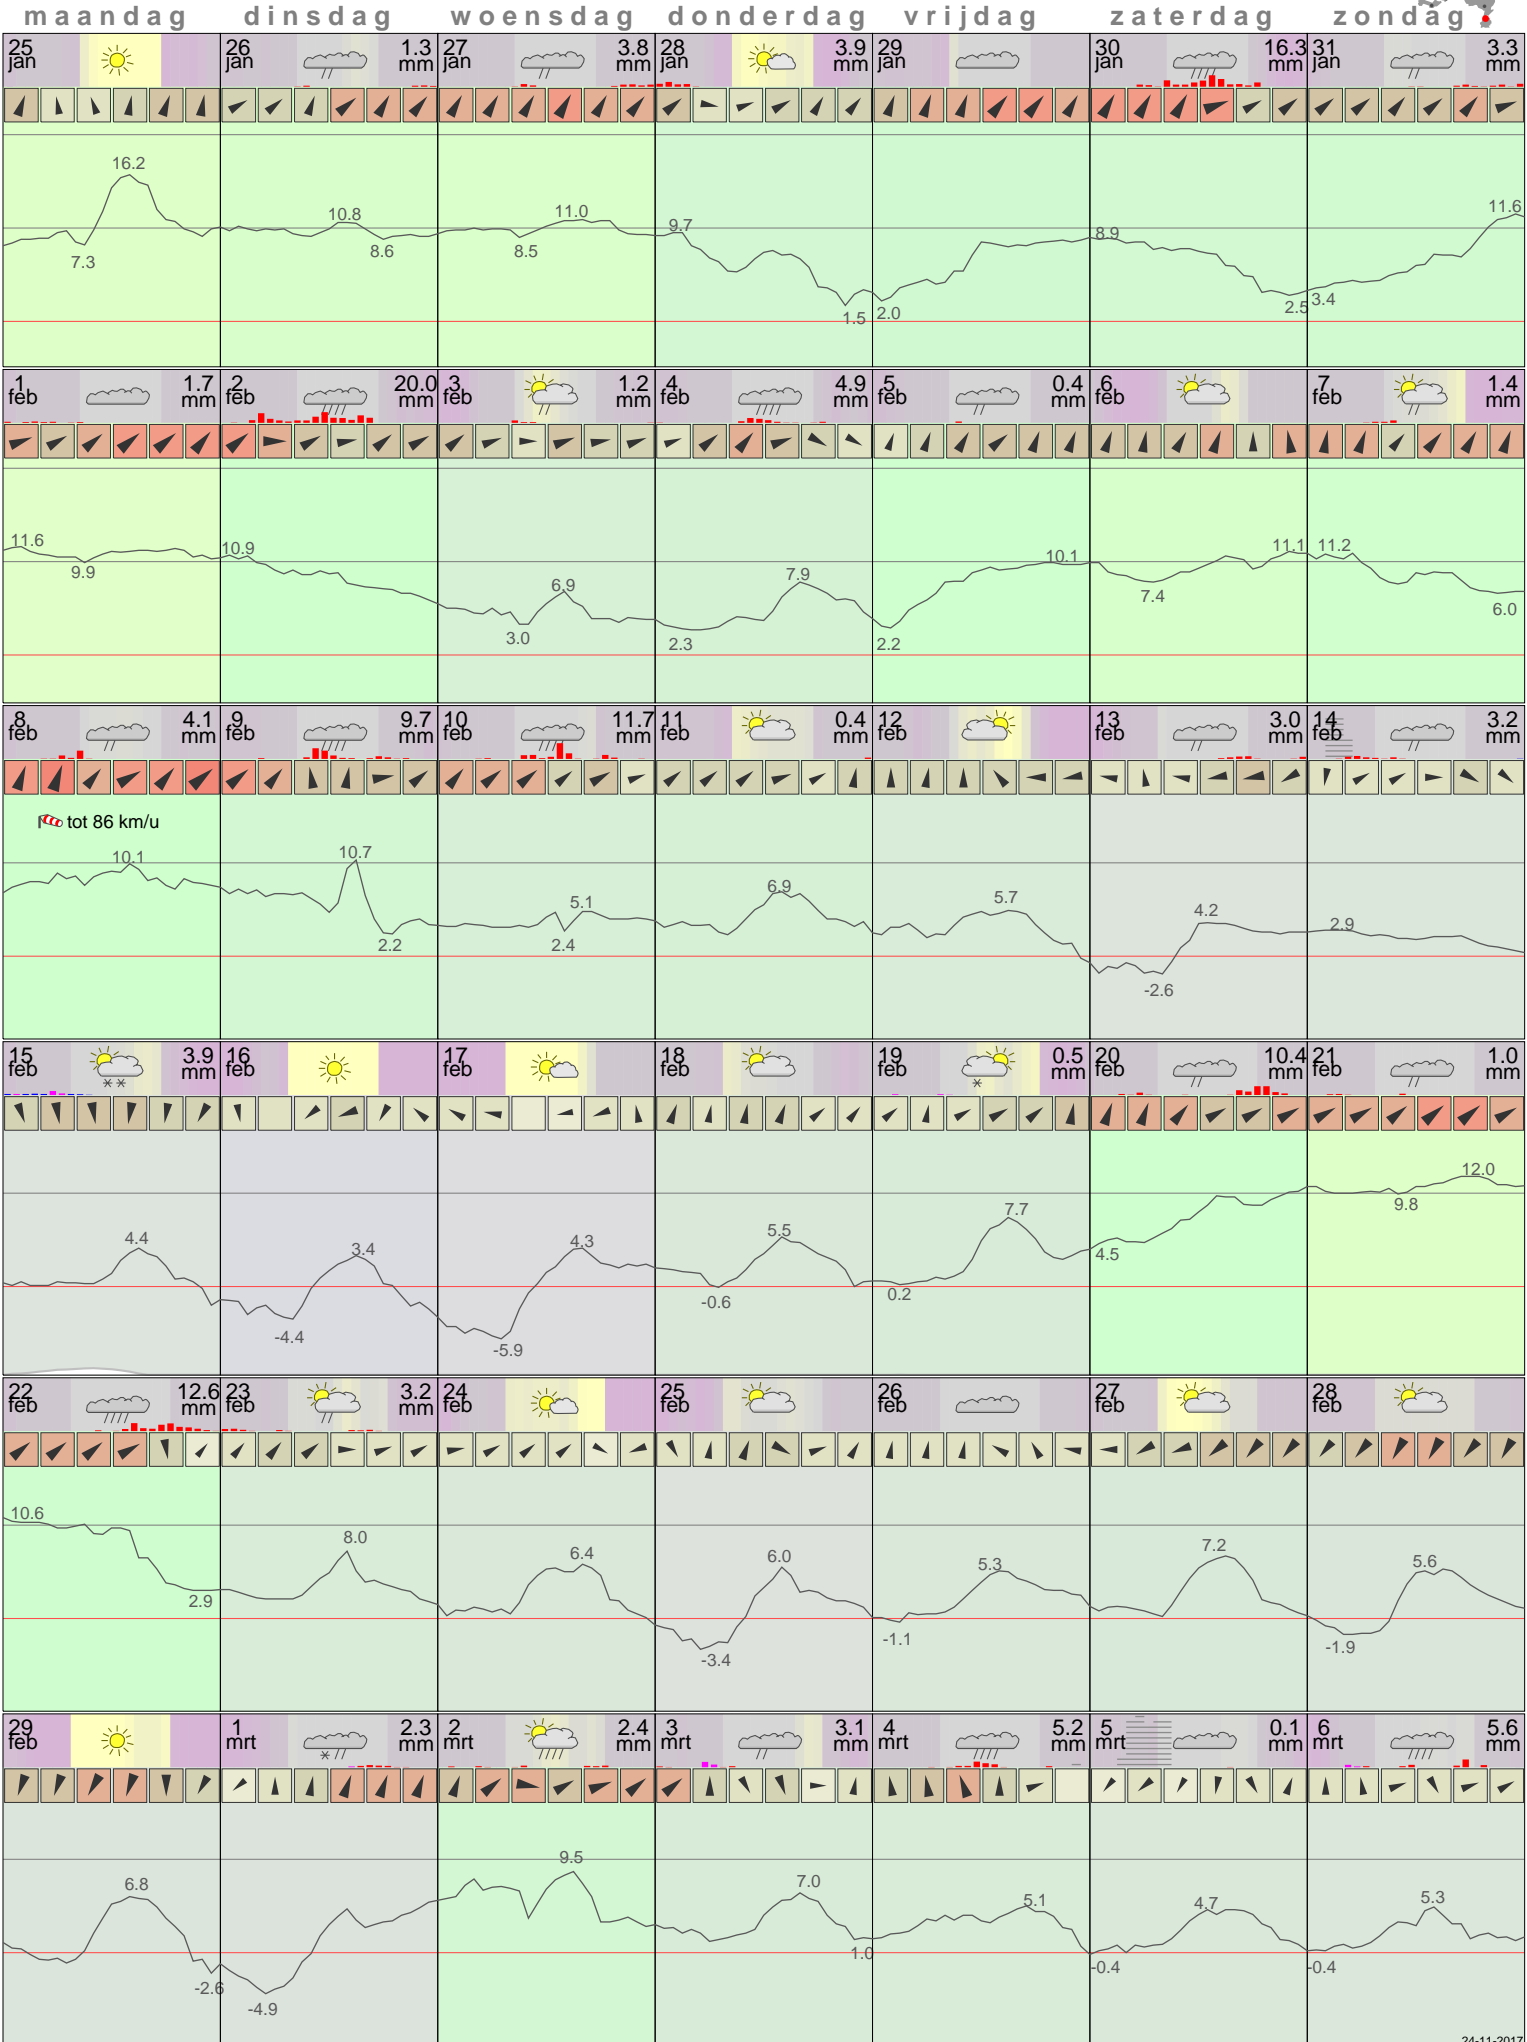

# Het weer op Maastricht AP Februari 2016

- < maand > +      - < jaar > +  
 klik voor langjarig  
 temperatuur-  
 of neerslag-  
 overzicht      > klik voor <  
 maandoverzicht  
**KNMI**

sneeuwdikte van  
neerslagstation  
Beek

24-11-2017