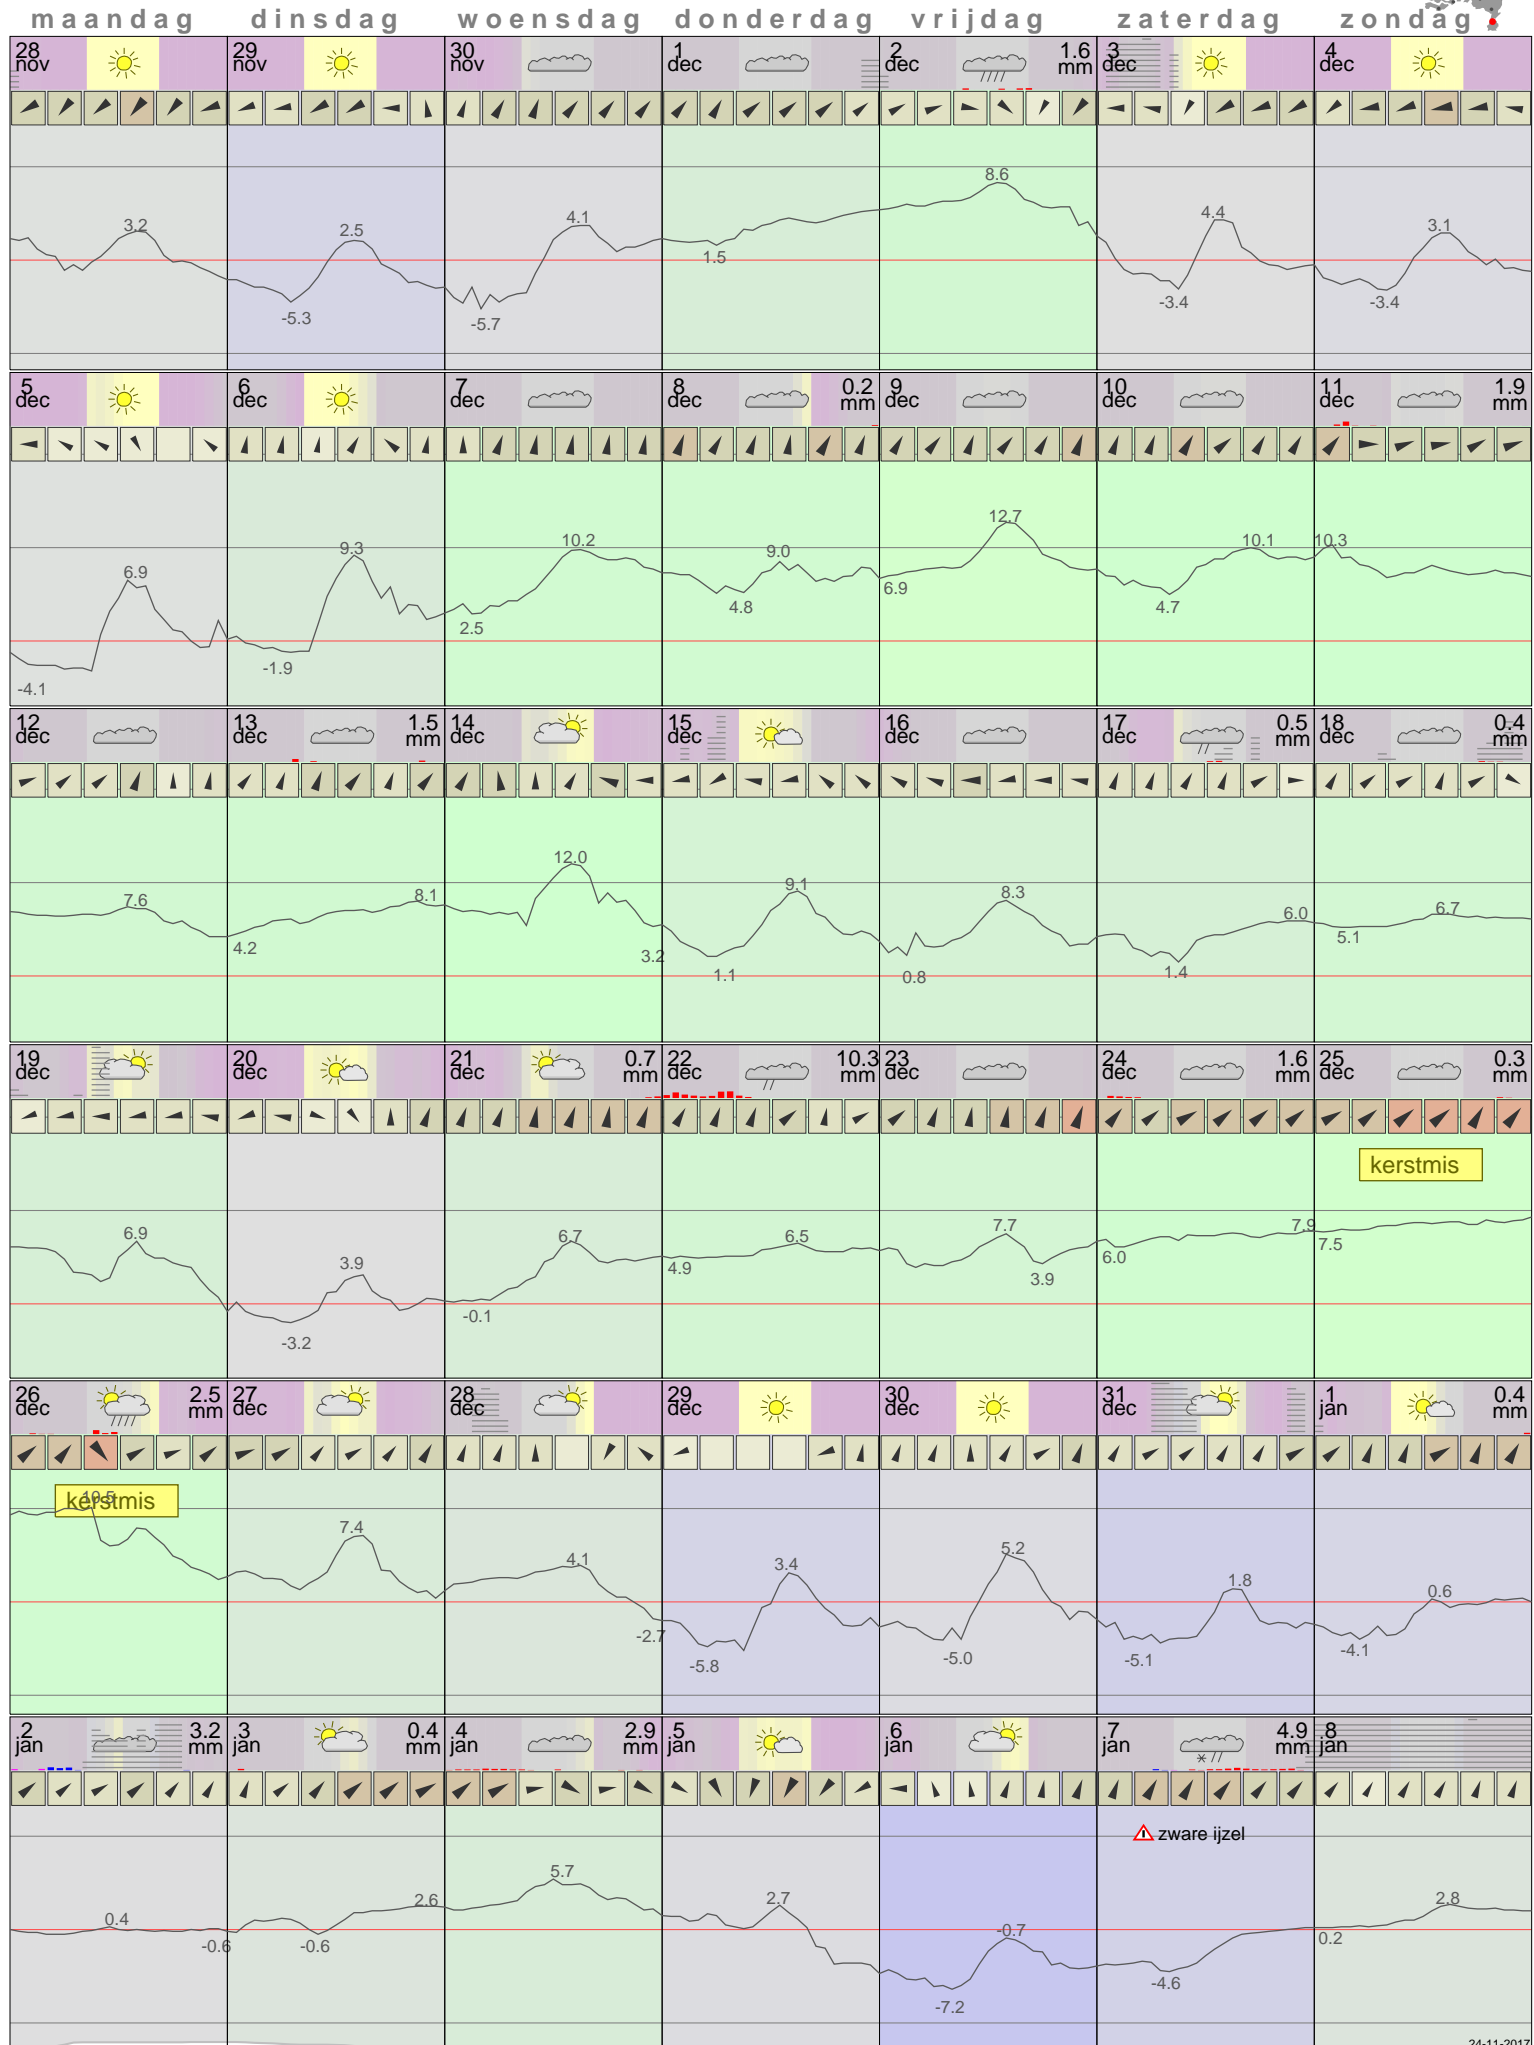

Het weer op Maastricht AP December 2016

- < maand > + - < jaar > +
 klik voor langjarig
 temperatuur-
 of neerslag-
 overzicht > klik voor <
 maandoverzicht
KNMI

sneeuwdikte van
 neerslagstation
 Beek

24-11-2017