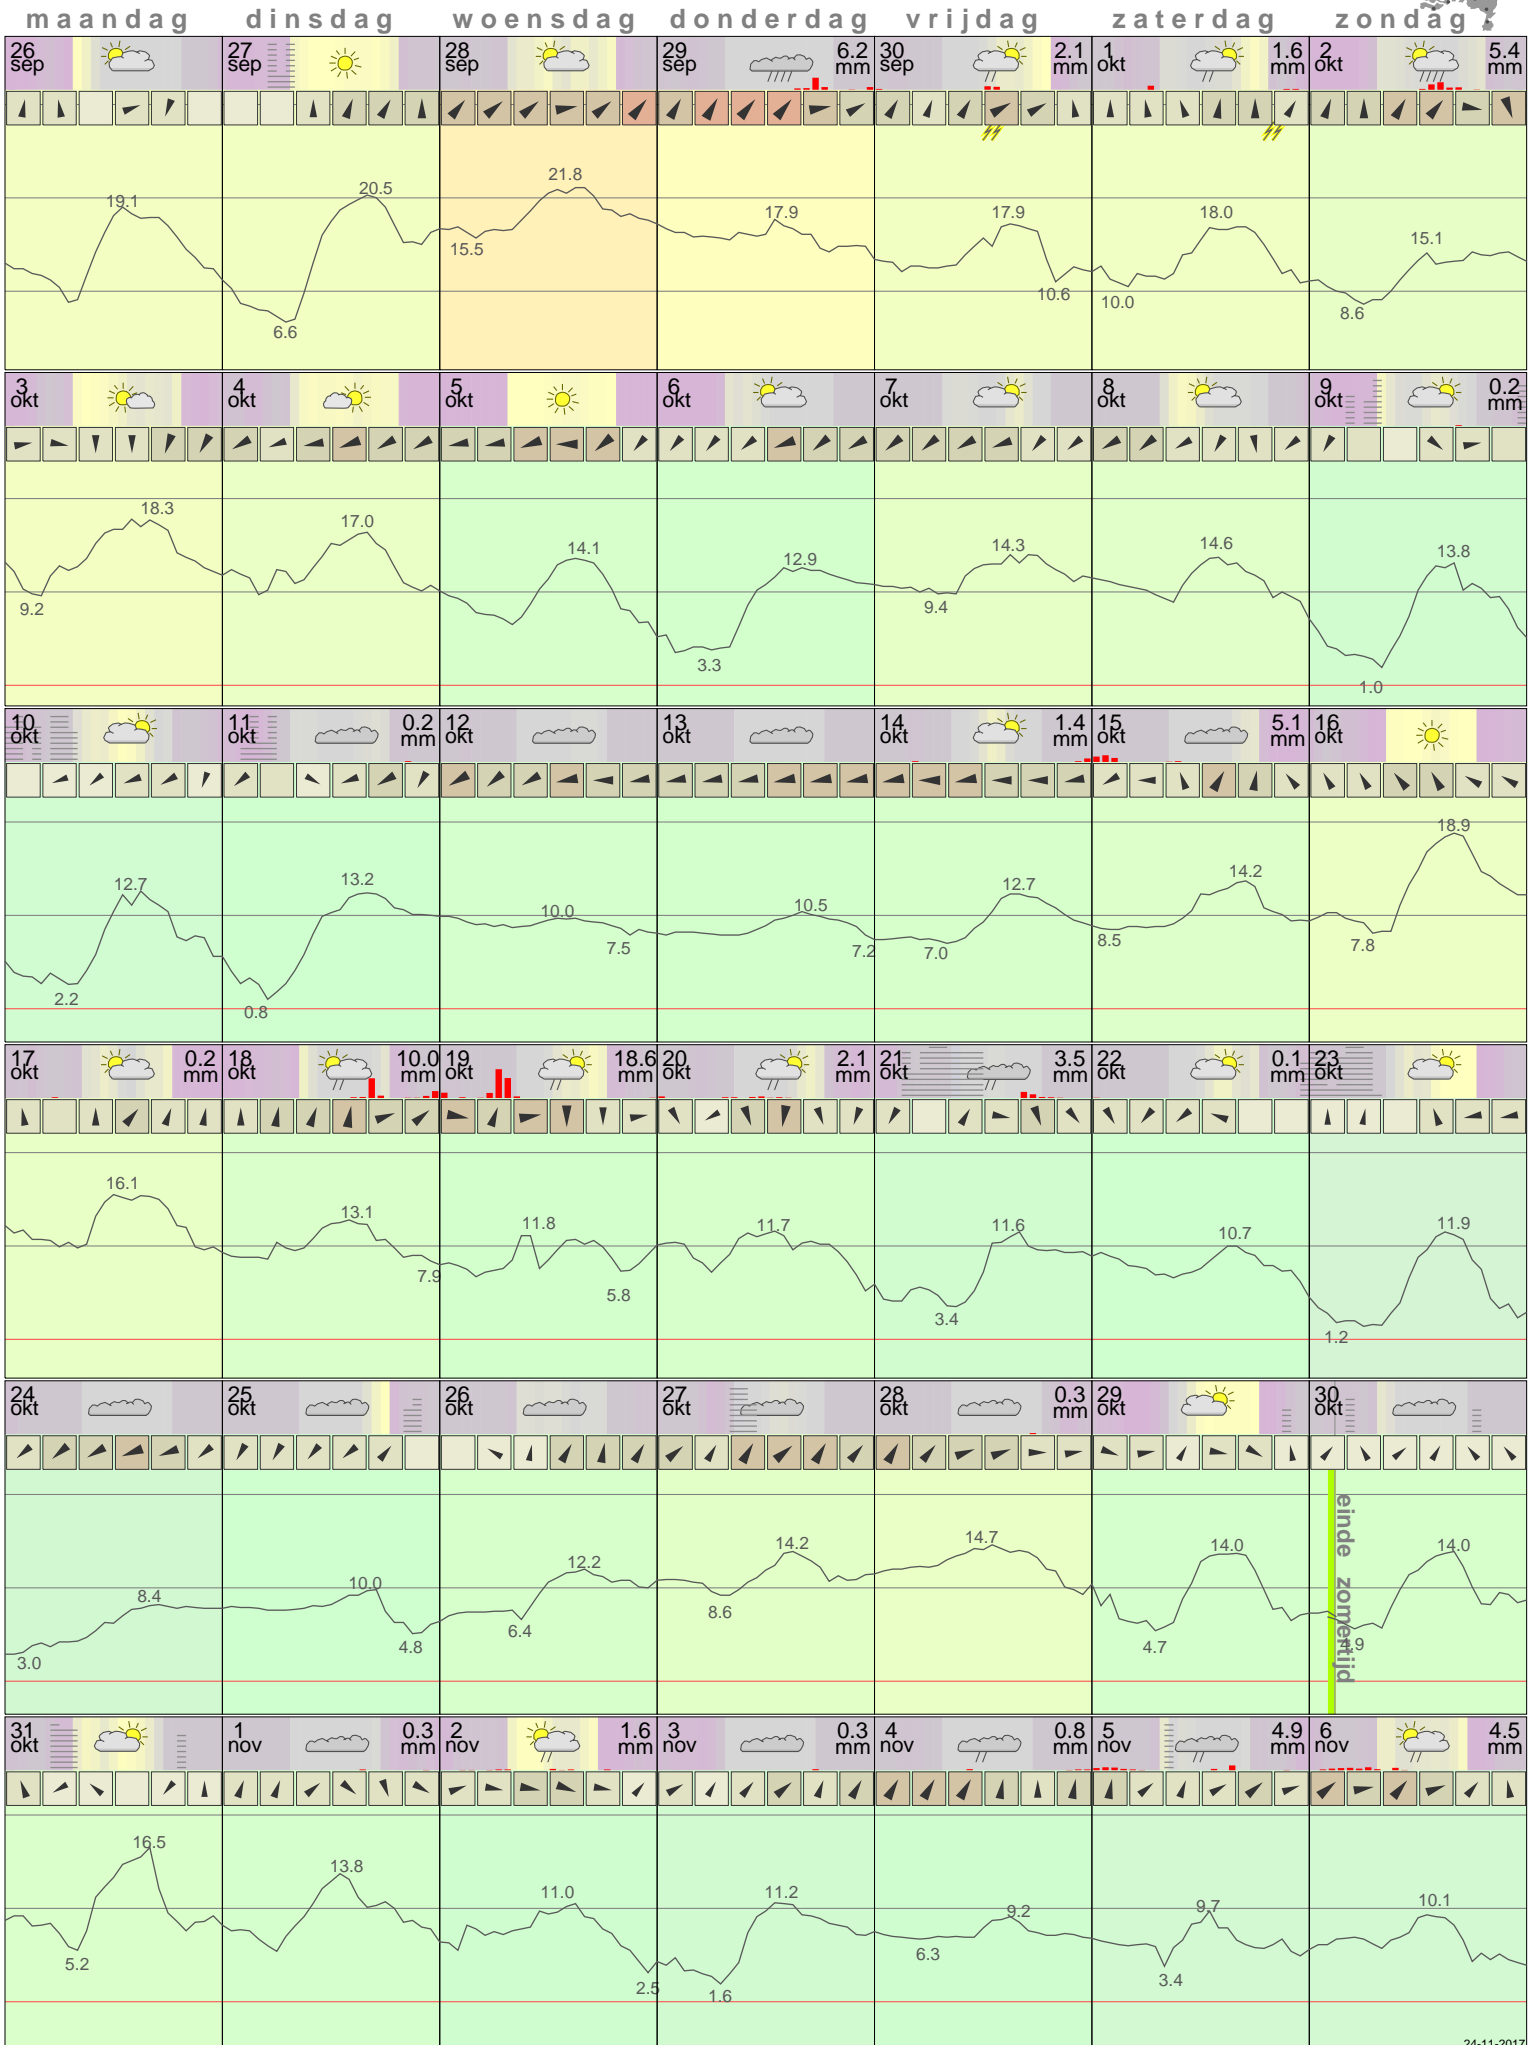

Het weer in Lelystad Oktober 2016

klik voor langjarig
temperatuur-
of neerslag-
overzicht **KNMI**
> klik voor <
maandoverzicht

sneeuwdikte van
neerslagstation
Eendenweg

einde zomertijd