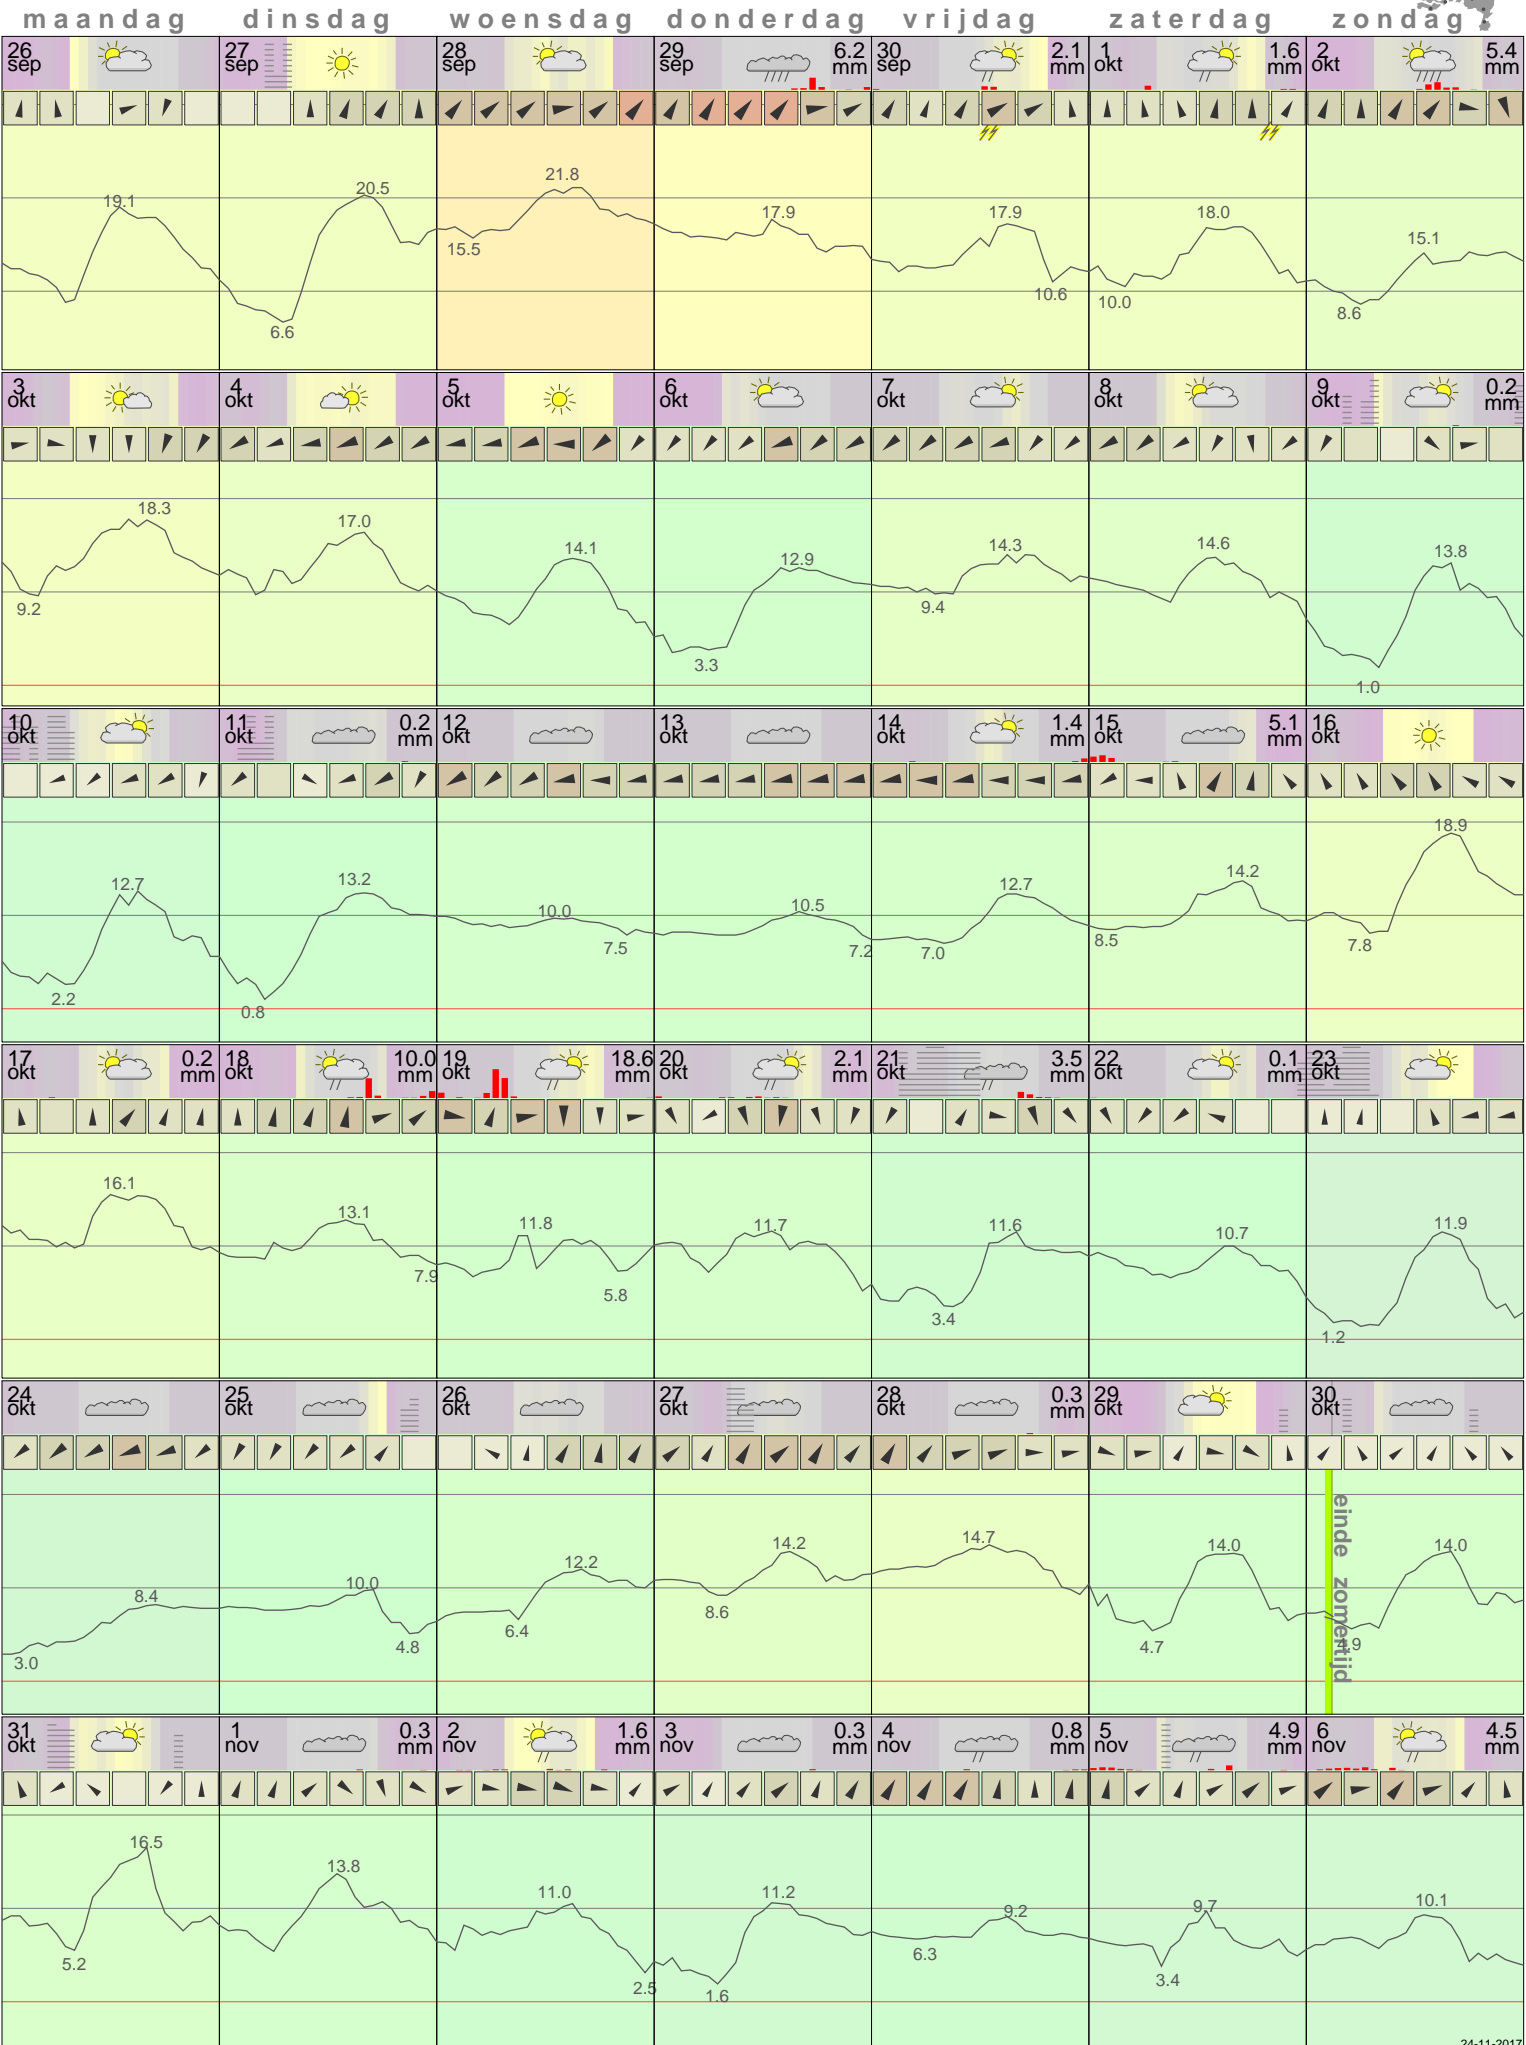

Het weer in Lelystad Oktober 2016

klik voor langjarig
temperatuur-
of neerslag-
overzicht **KNMI**
> klik voor <
maandoverzicht

sneeuwdikte van
neerslagstation
Eendenweg

einde zomertijd