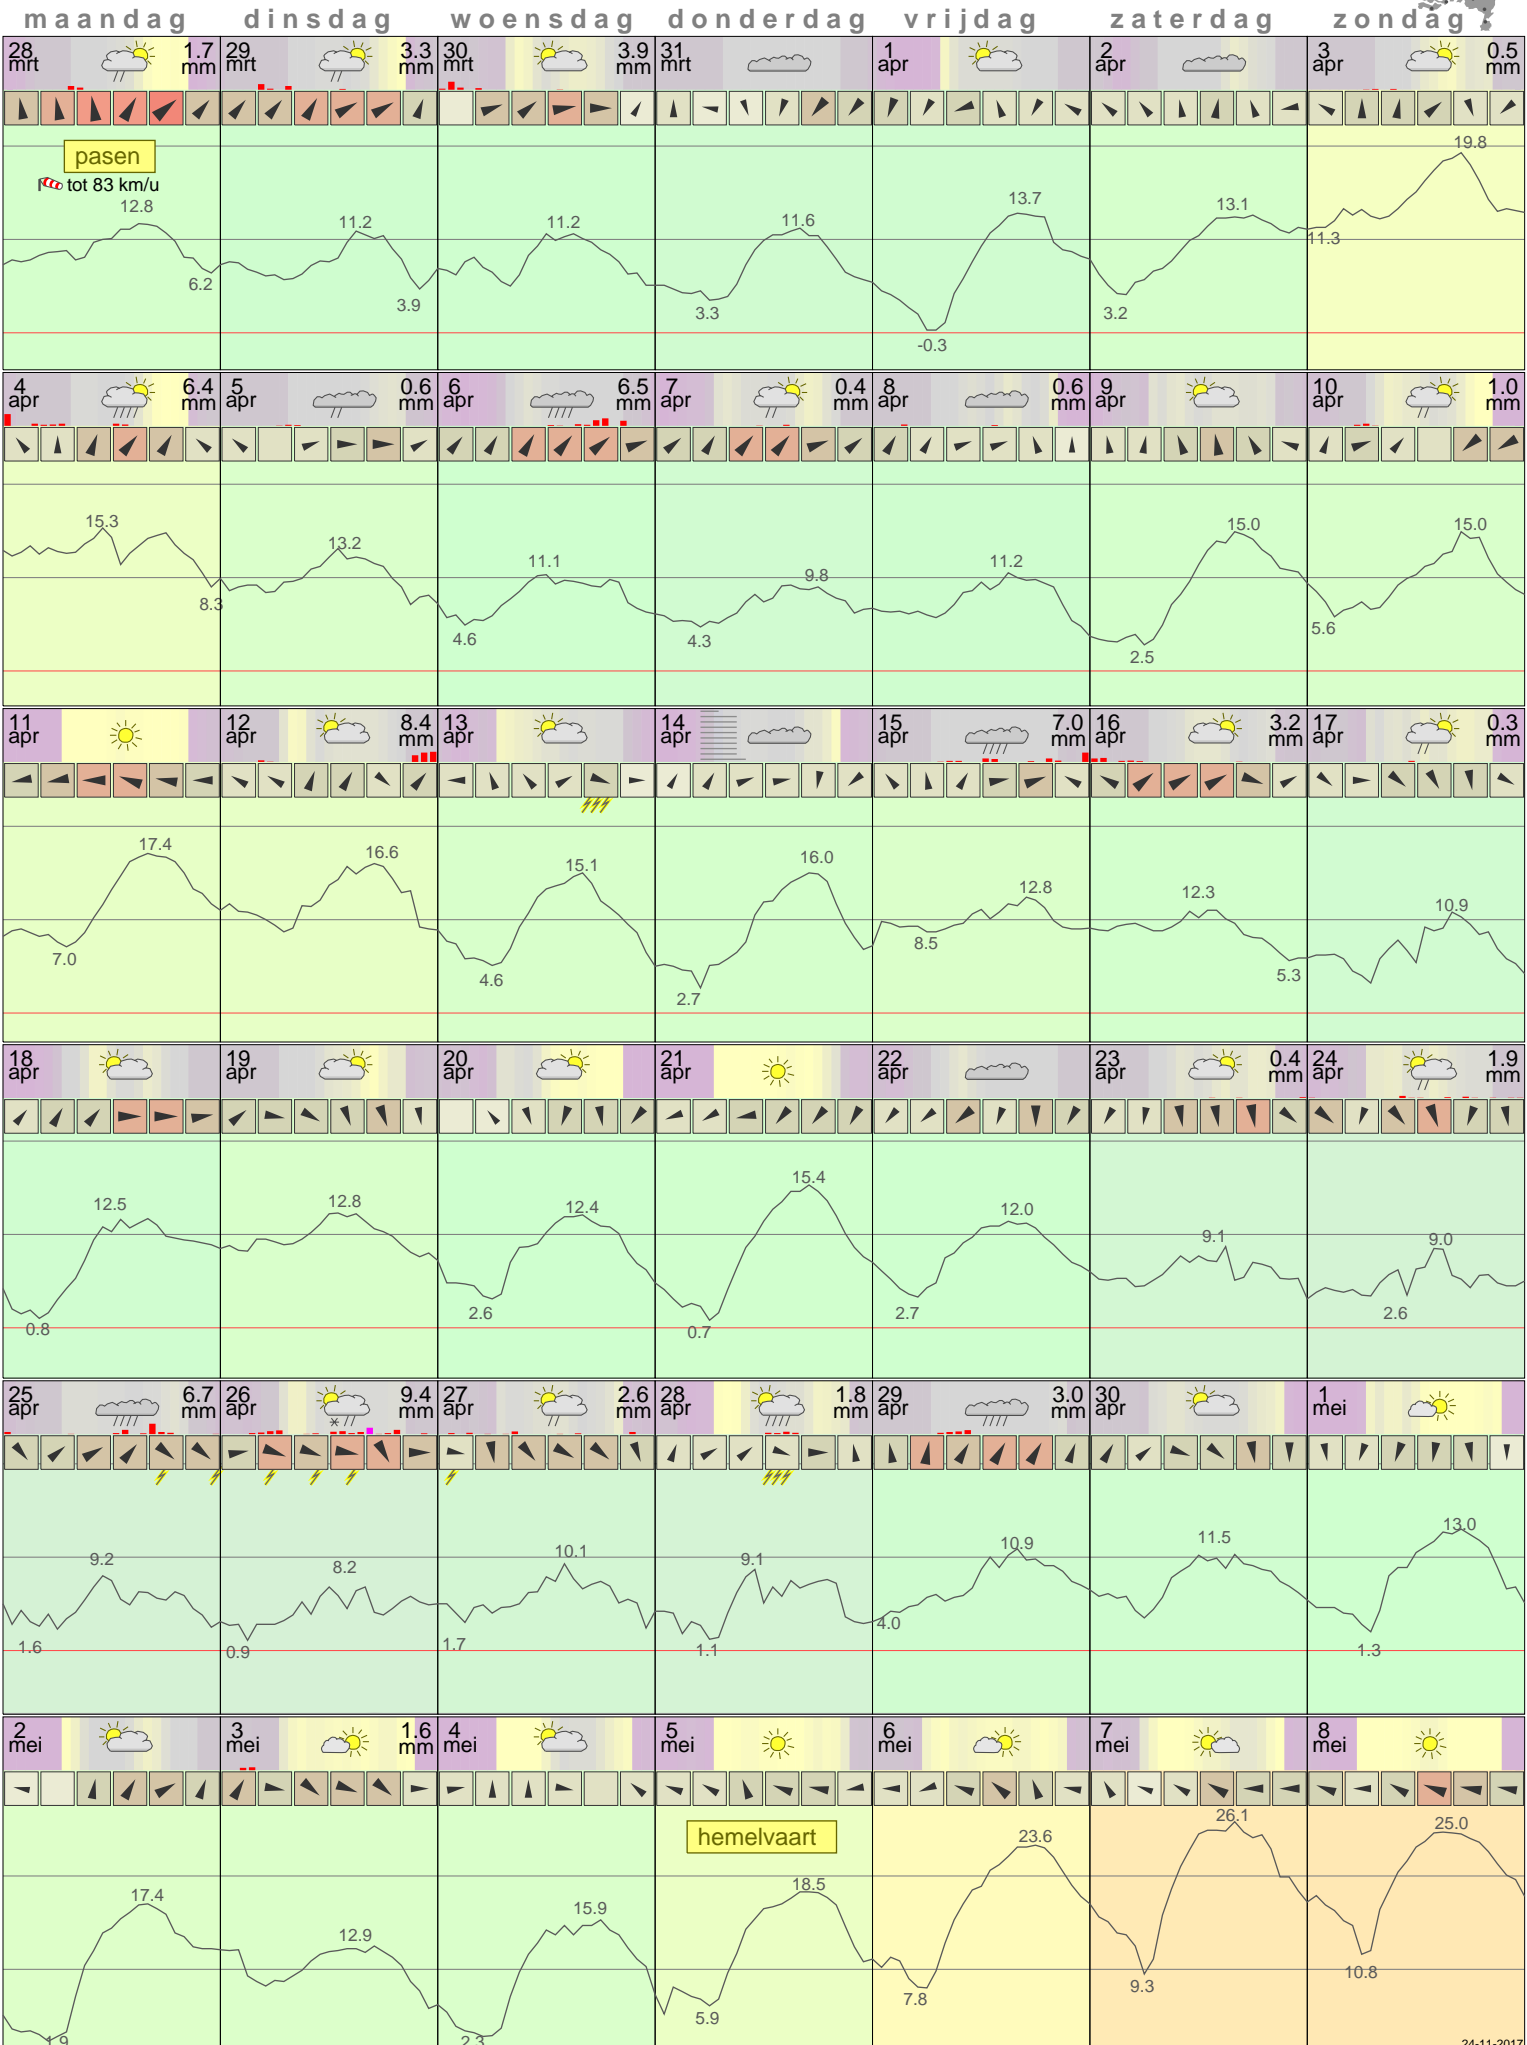

Het weer in Lelystad April 2016

- < maand > + - < jaar > +
 klik voor langjarig
**temperatuur-
 of neerslag-
 overzicht** > klik voor <
 maandoverzicht
KNMI

sneeuwdikte van
neerslagstation
Eendenweg

24-11-2017