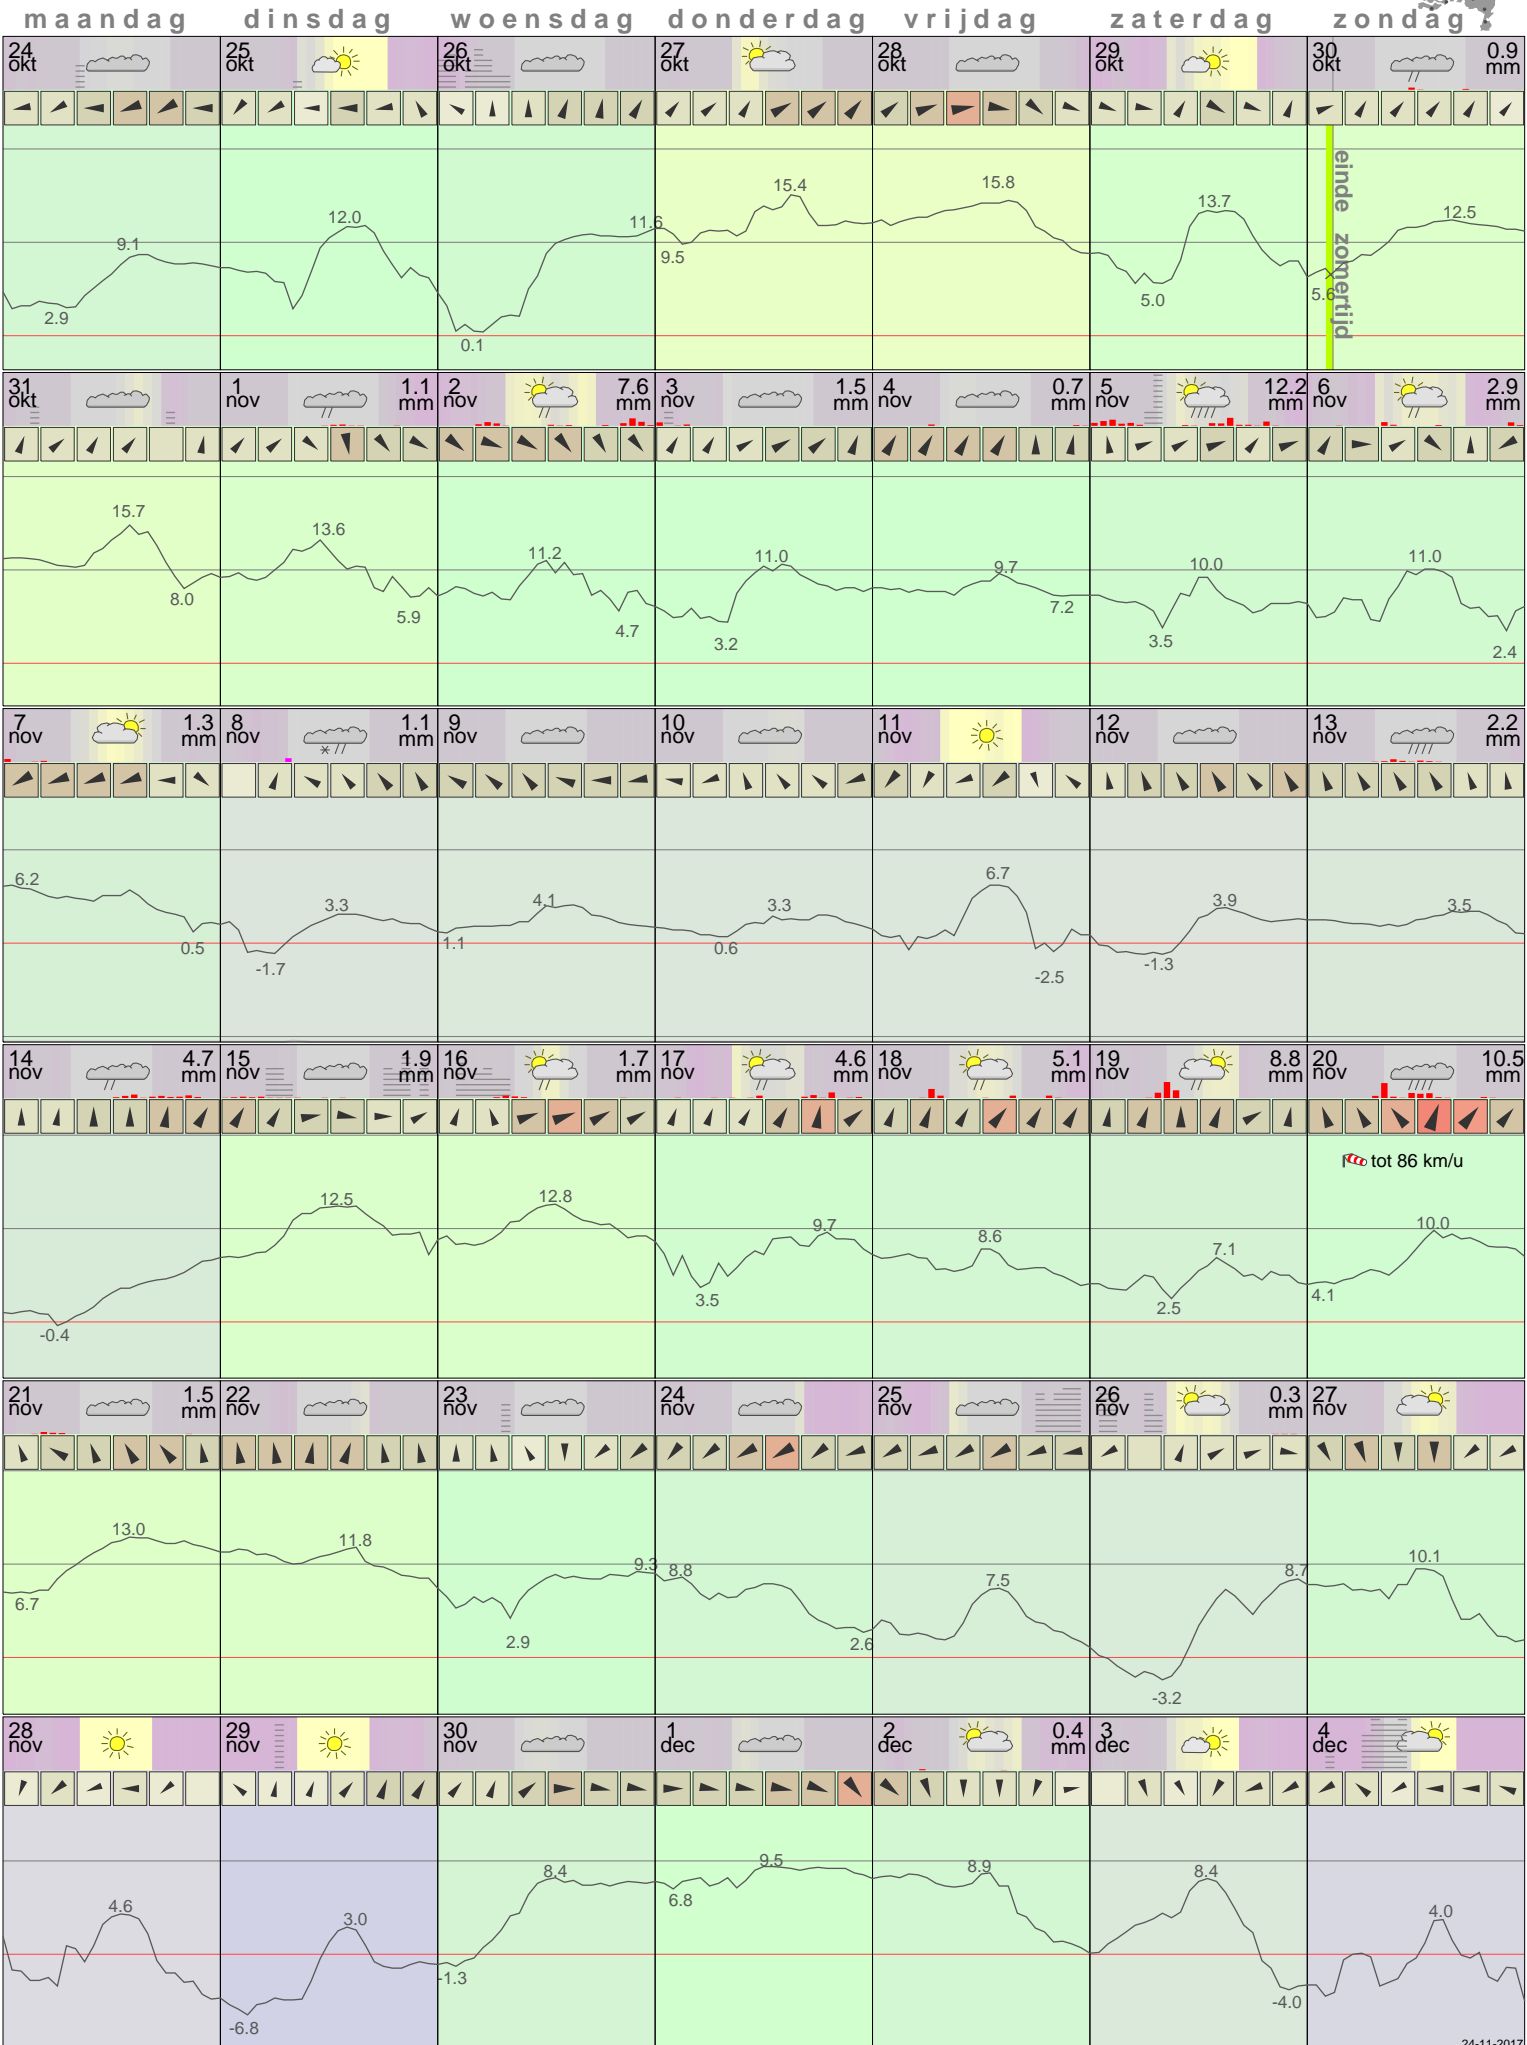

# Het weer in Leeuwarden November 2016

- < maand > +      - < jaar > +  
 klik voor langjarig  
 temperatuur-  
 of neerslag-  
 overzicht **KNMI**  
 > klik voor <  
 maandoverzicht

klik op de kaart  
 voor andere  
 weerstations

einde zonertijd

tot 86 km/u