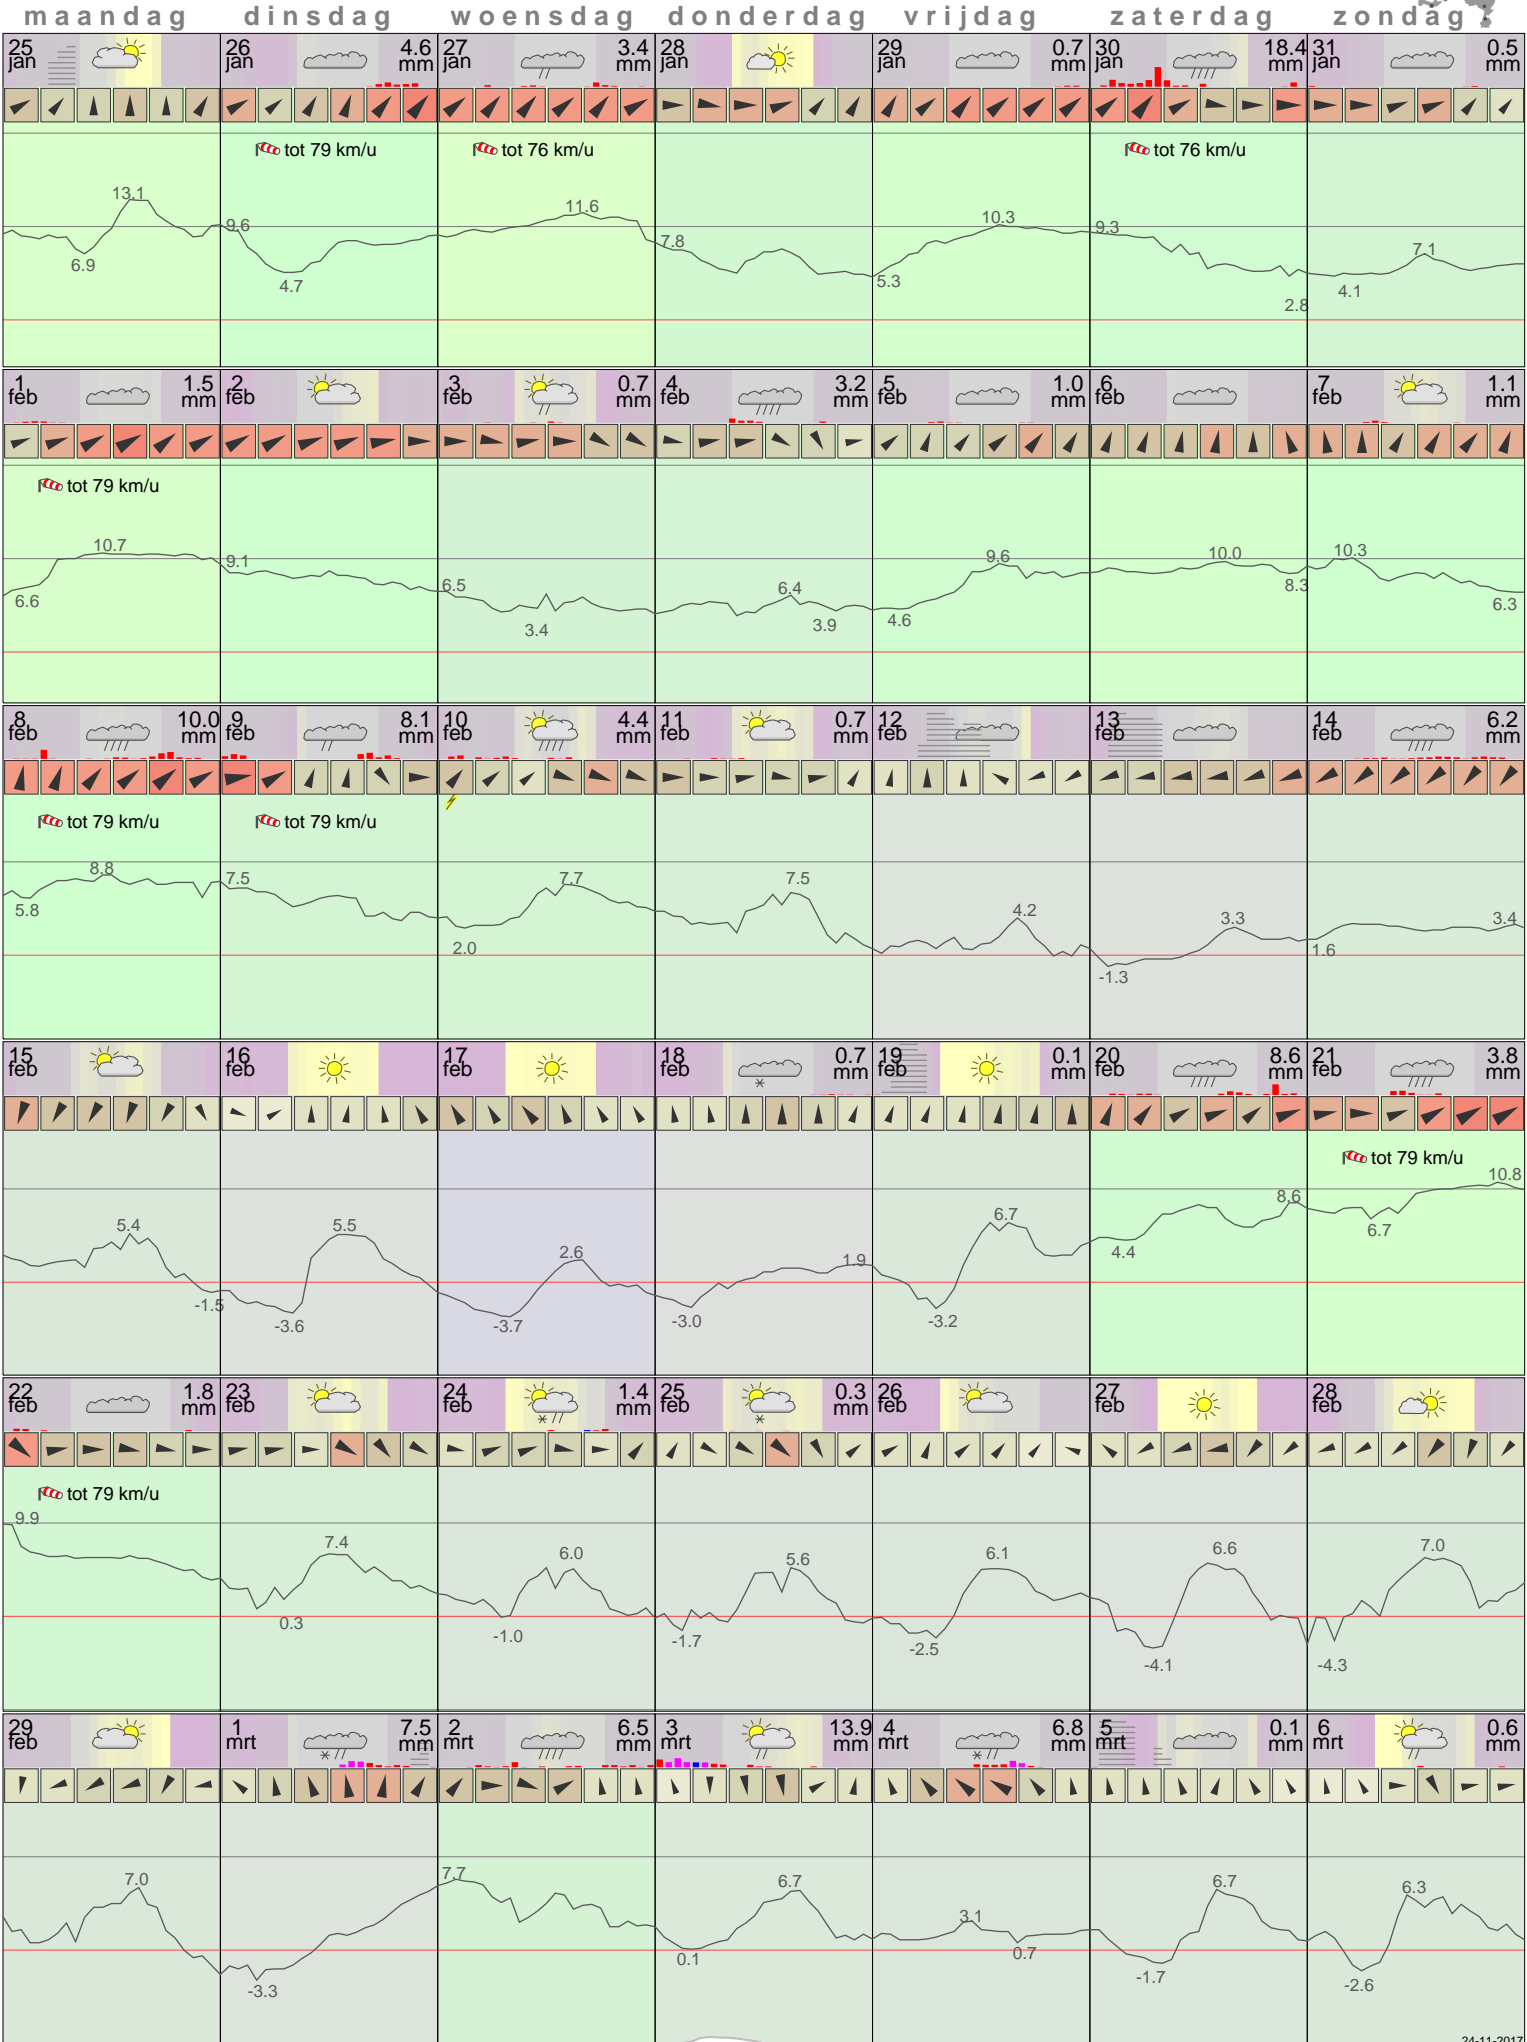

Het weer in Leeuwarden Februari 2016

- < maand > + - < jaar > +
 klik voor langjarig
**temperatuur-
 of neerslag-
 overzicht** > klik voor <
 maandoverzicht
KNMI

klik op de kaart
 voor andere
 weerstations