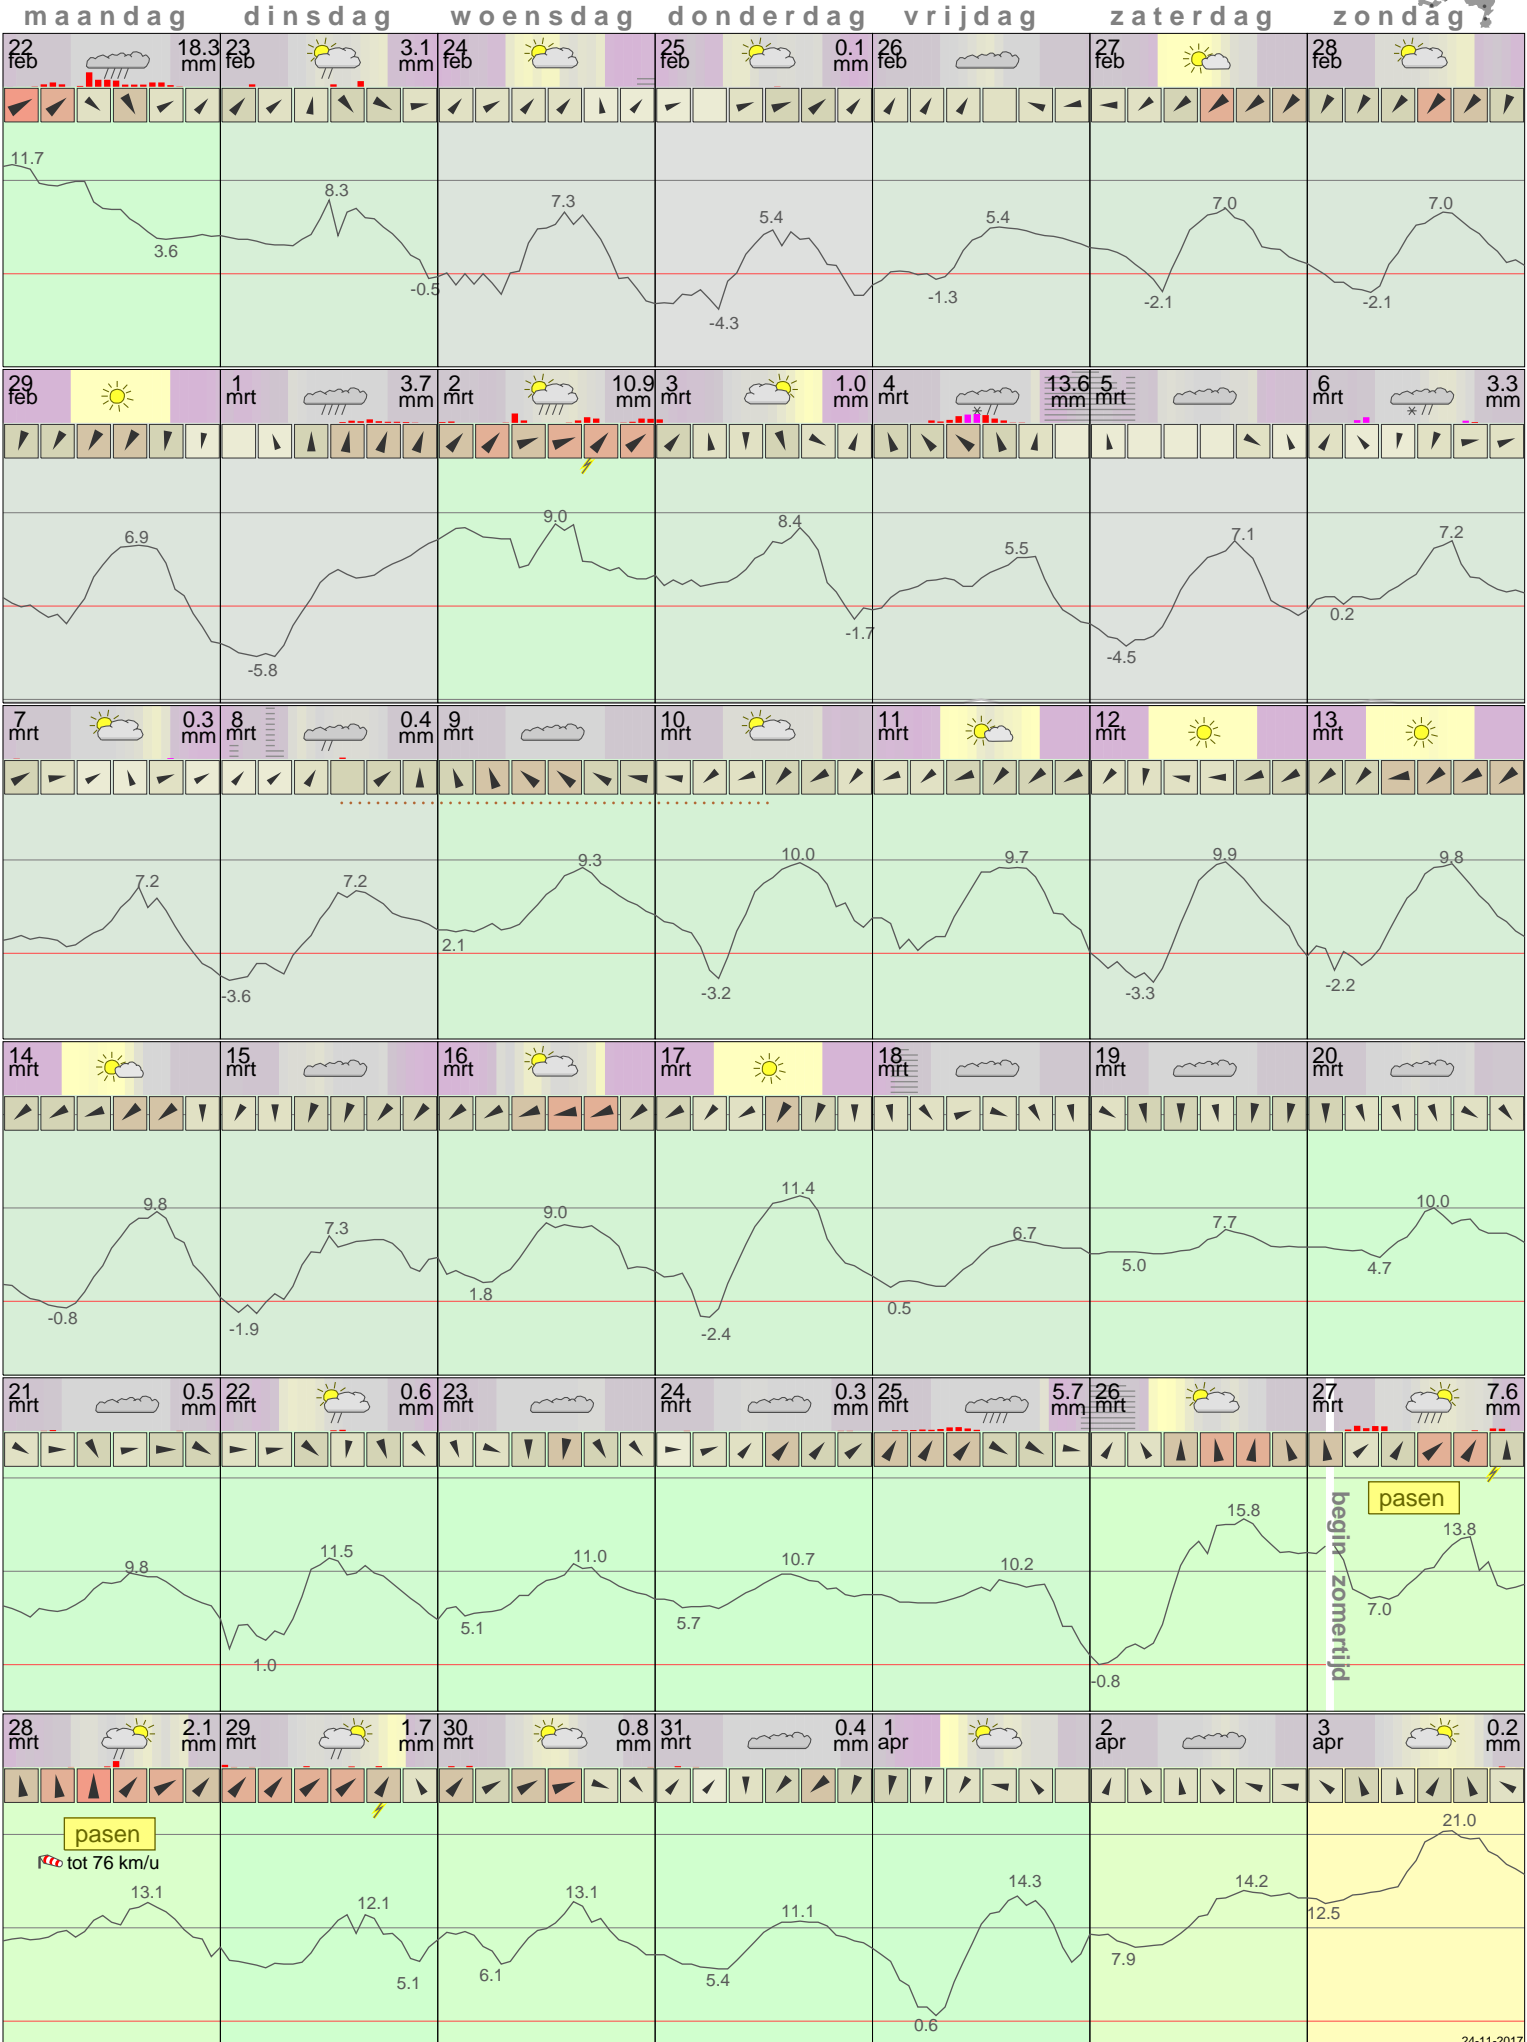

# Het weer in Eindhoven Maart 2016

< maand > +

-> jaar > +

klik voor langjarig  
temperatuur-  
of neerslag-  
overzicht

> klik voor <  
maandoverzicht  
**KNMI**

Deze gegevens zijn deels onvolledig:  
neerslagtype onweer zicht  
.....

klik op de kaart  
voor andere  
weerstations

24-11-2017