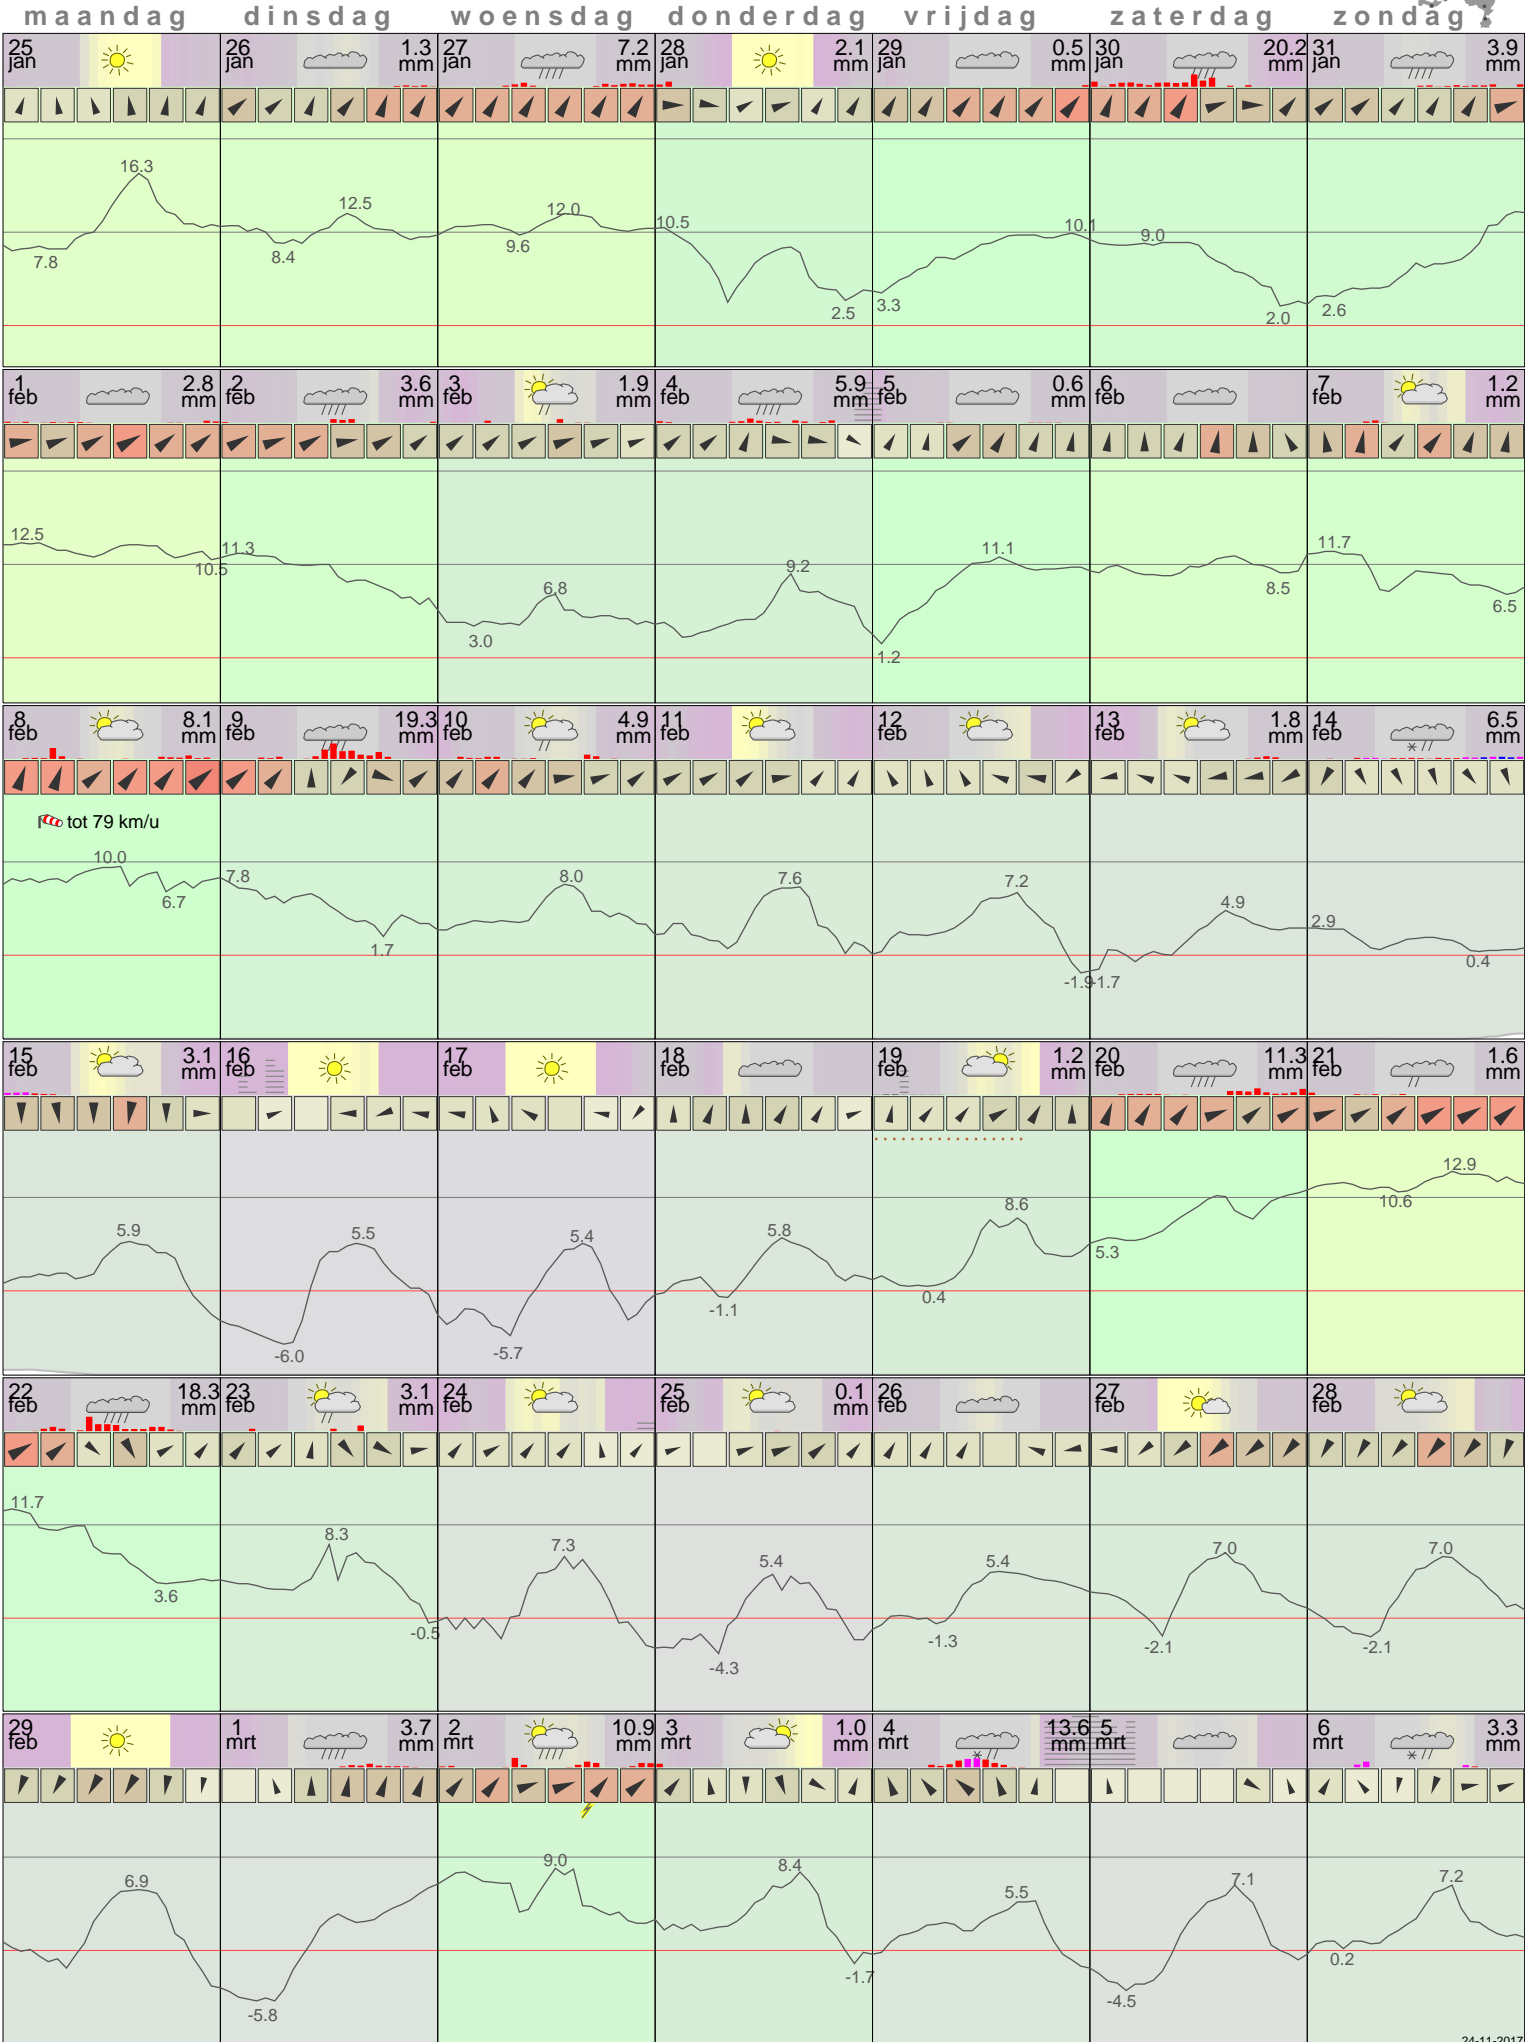

Het weer in Eindhoven Februari 2016

- < maand > +

- < jaar > +

klik voor langjarig
temperatuur-
of neerslag-
overzicht

> klik voor <
maandoverzicht
KNMI

Deze gegevens zijn deels onvolledig:
neerslagtype onweer zicht
.....

klik op de kaart
voor andere
weerstations

24-11-2017