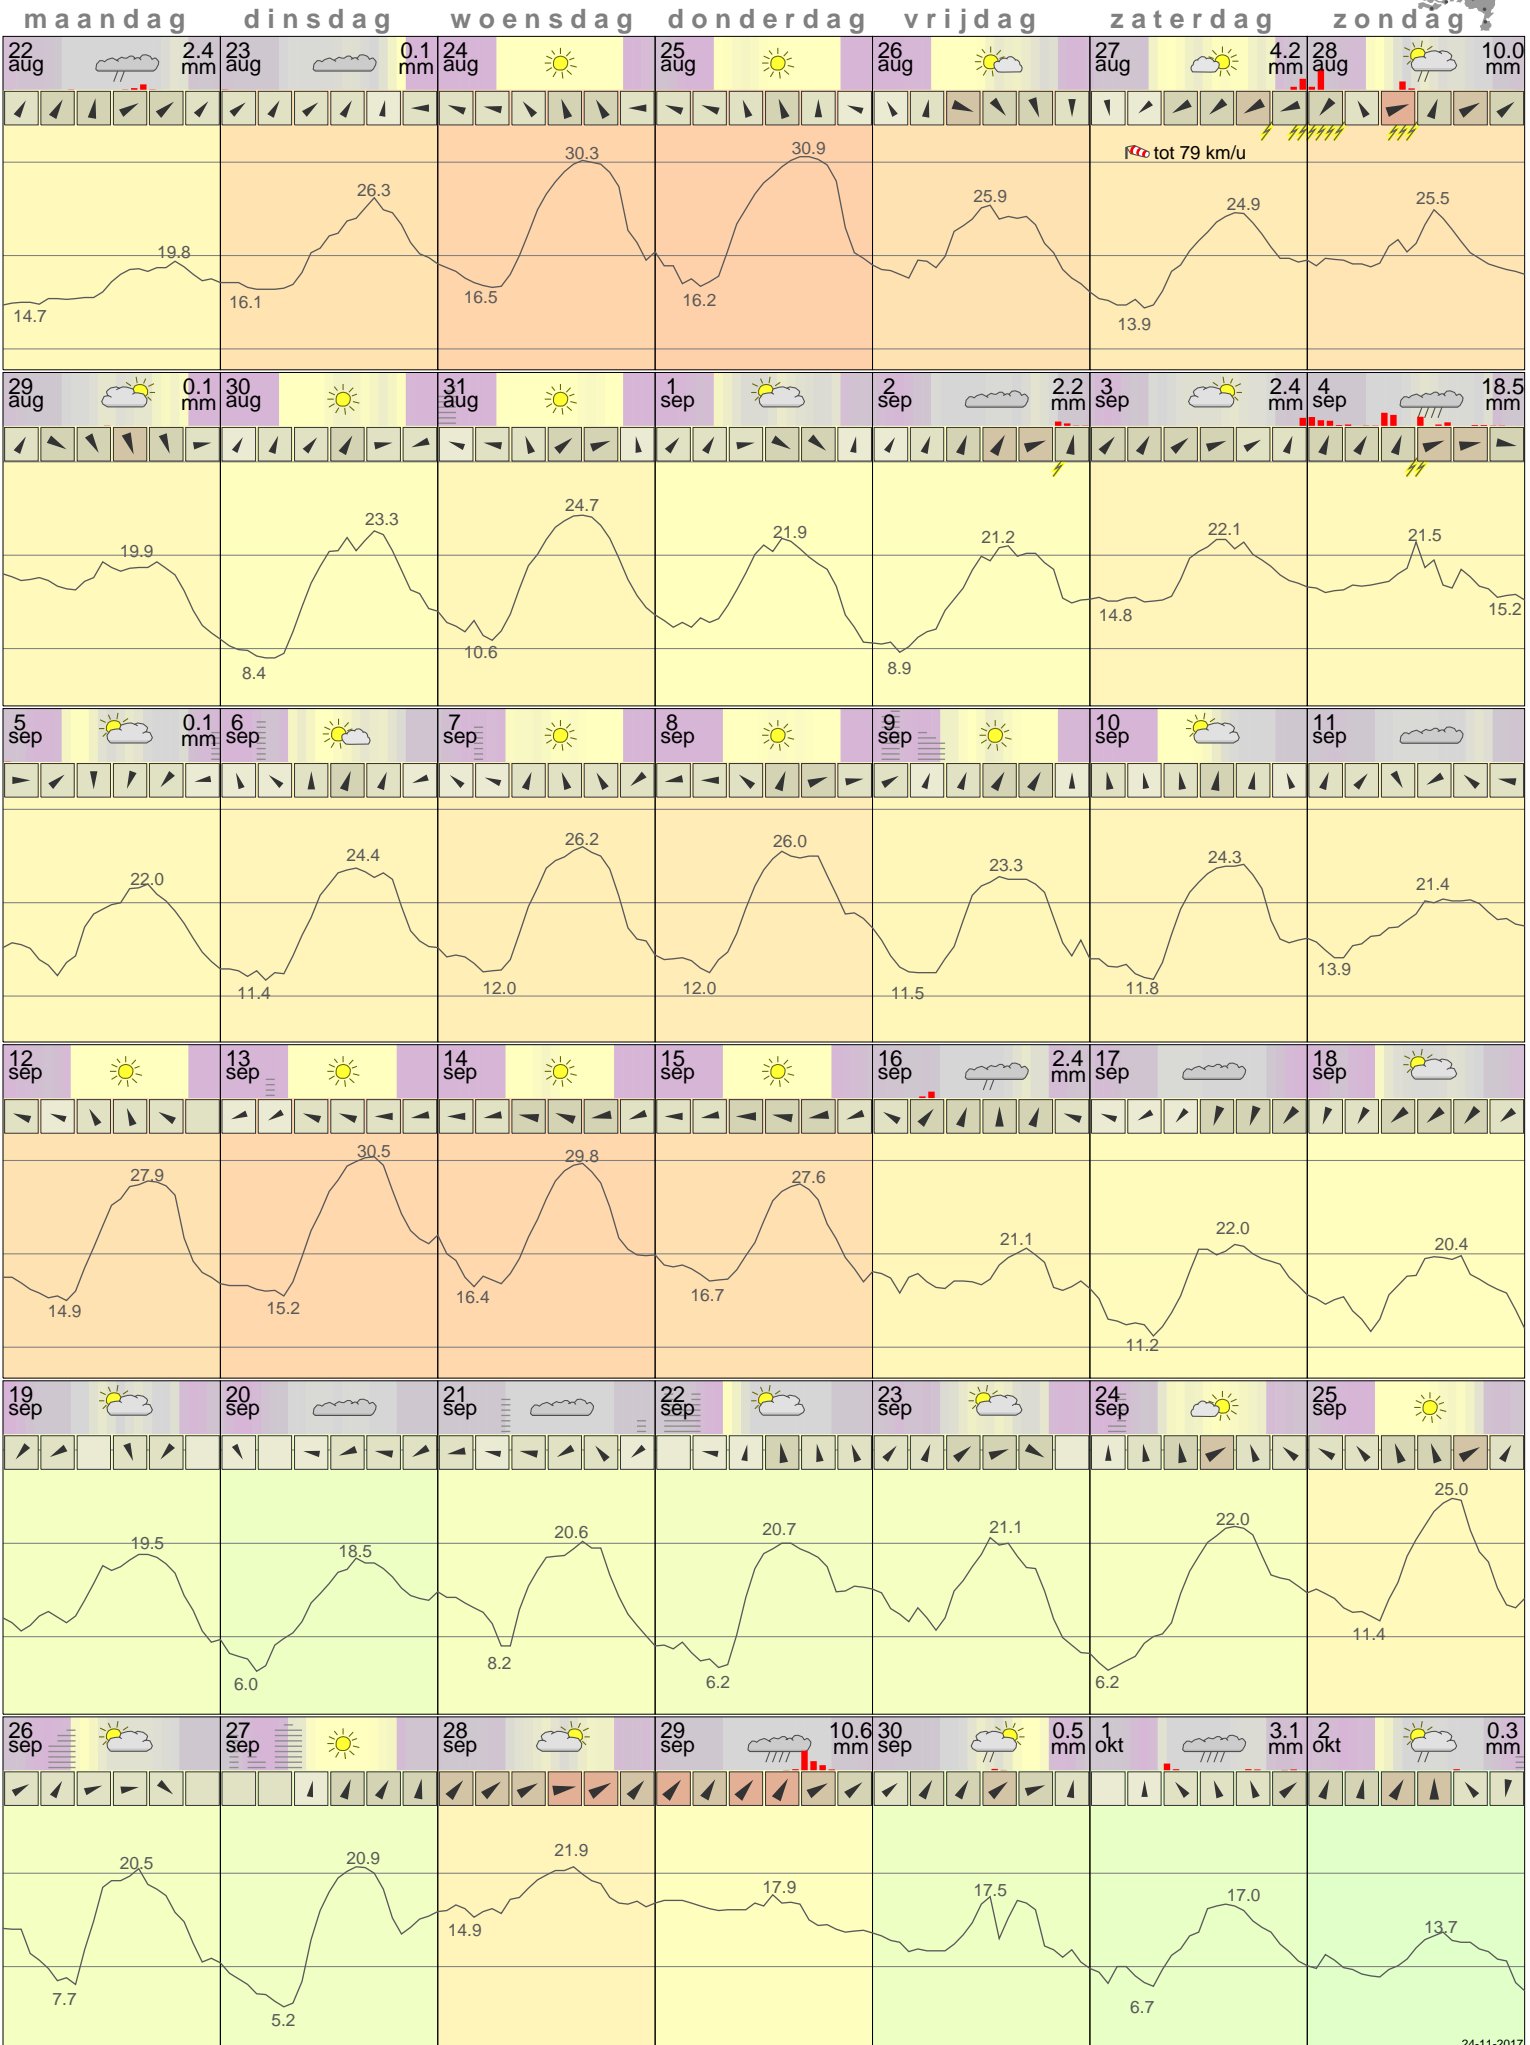

Het weer in Eelde September 2016

- < maand > + - < jaar > +
 klik voor langjarig
**temperatuur-
 of neerslag-
 overzicht** > klik voor <
 maandoverzicht
KNMI

klik op de kaart
 voor andere
 weerstations

24-11-2017