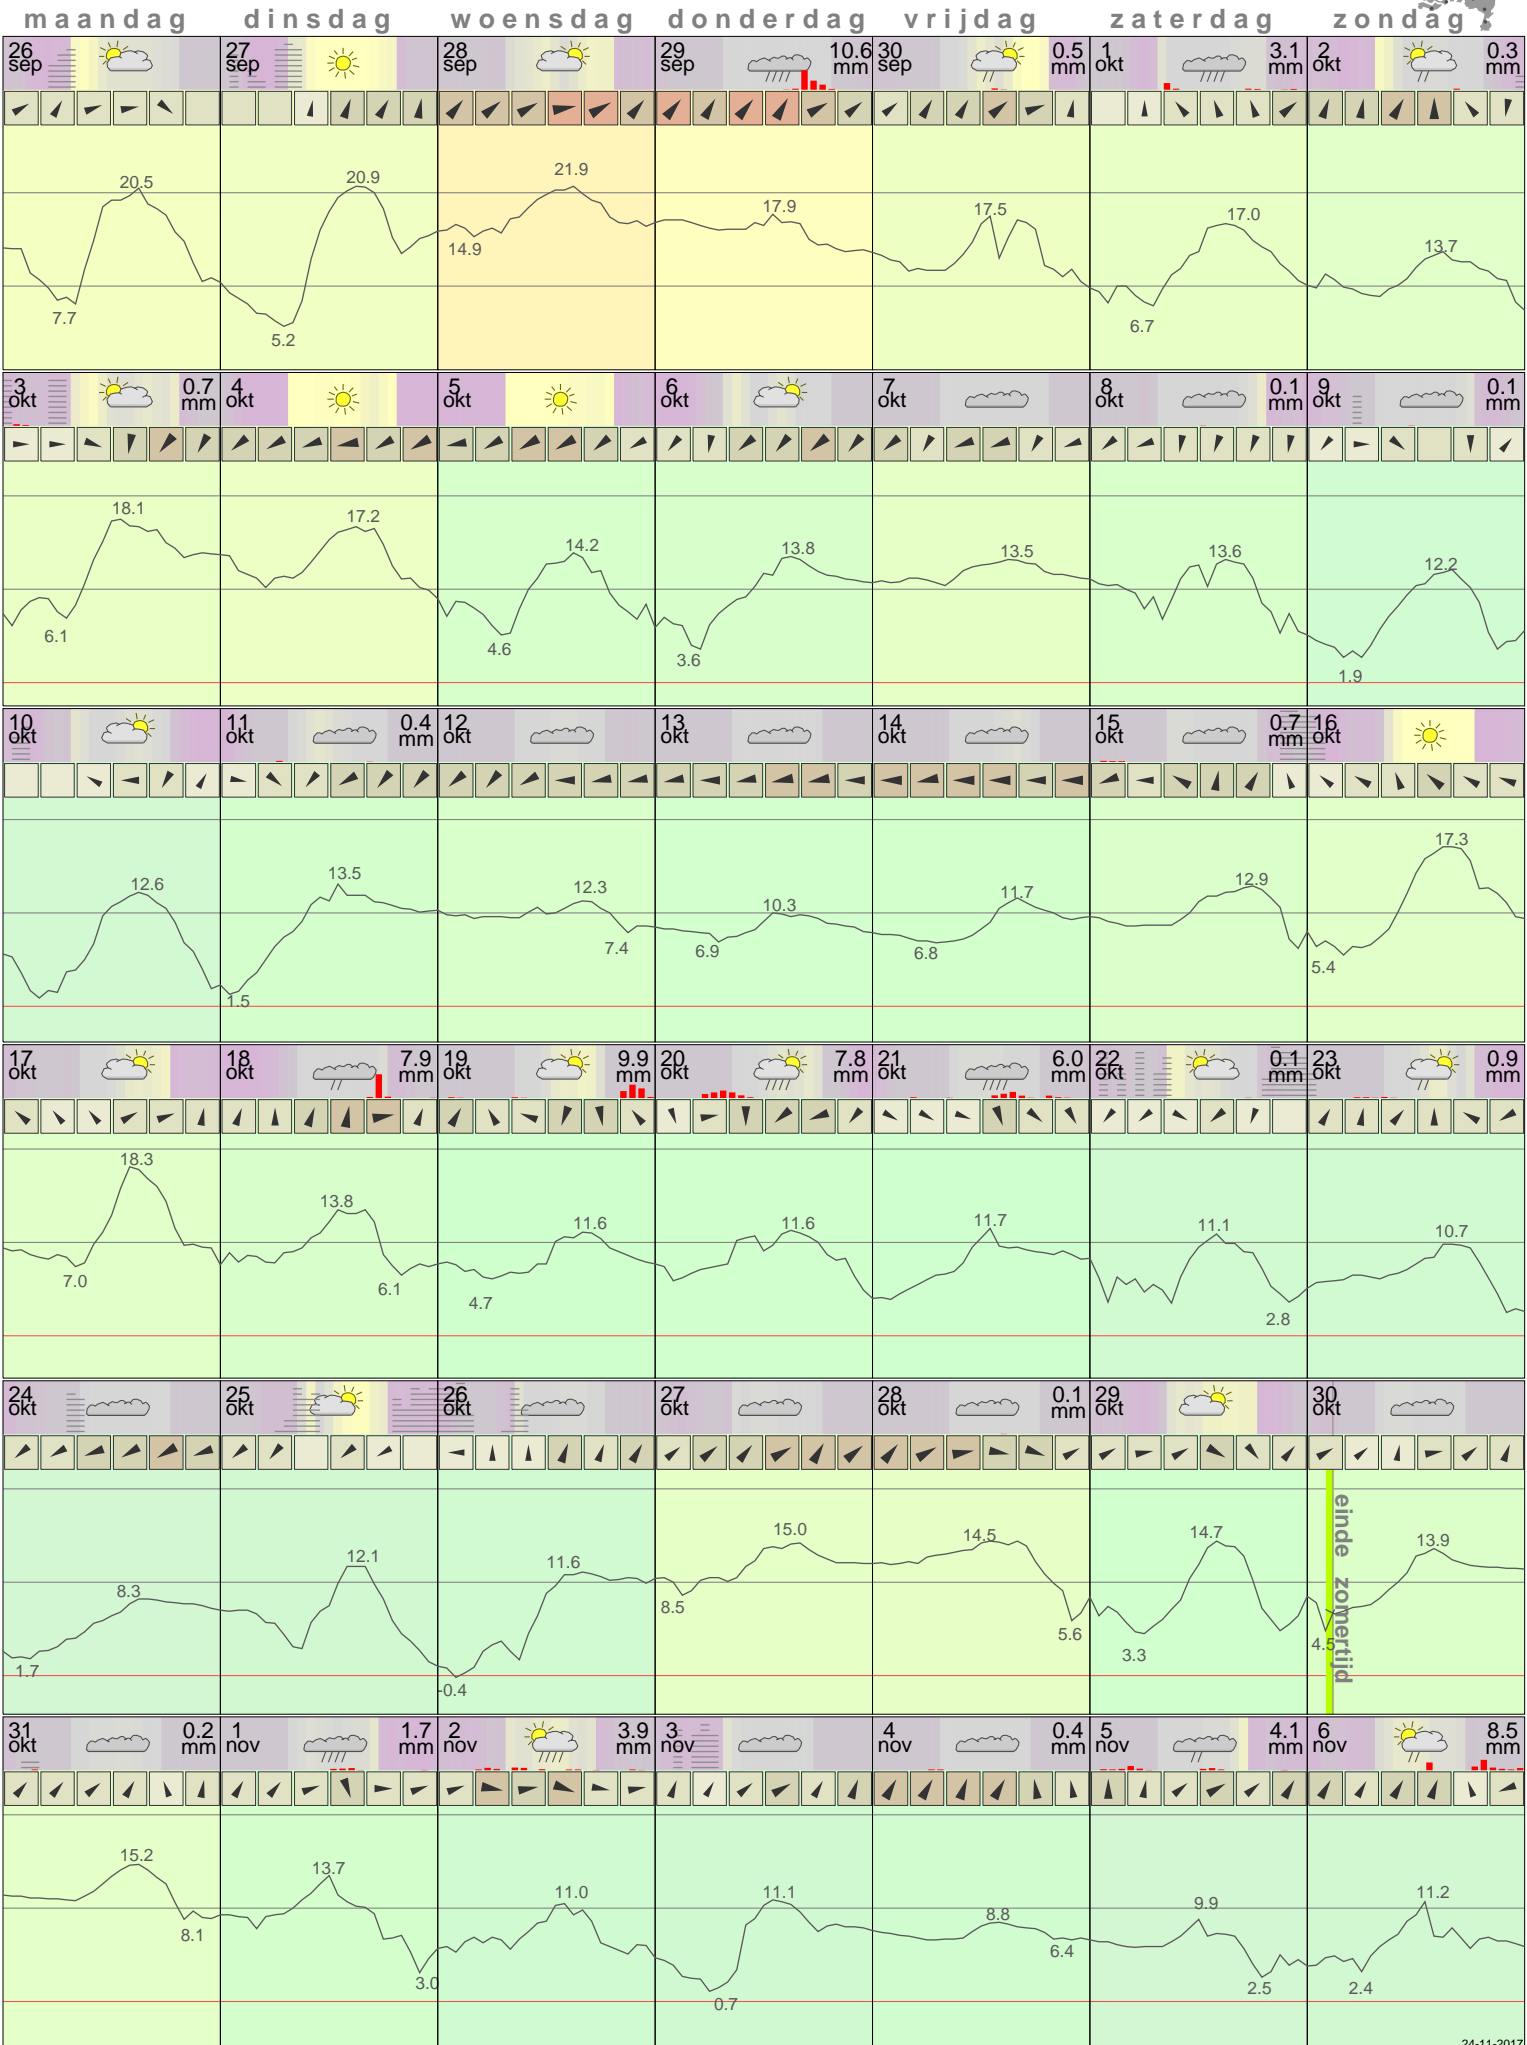

Het weer in Eelde Oktober 2016

[-< maand >+](#) [-< jaar >+](#)
 klik voor langjarig
**temperatuur-
 of neerslag-
 overzicht** **KNMI**
 > klik voor <
 maandoverzicht

klik op de kaart
voor andere
weerstations

24-11-2017