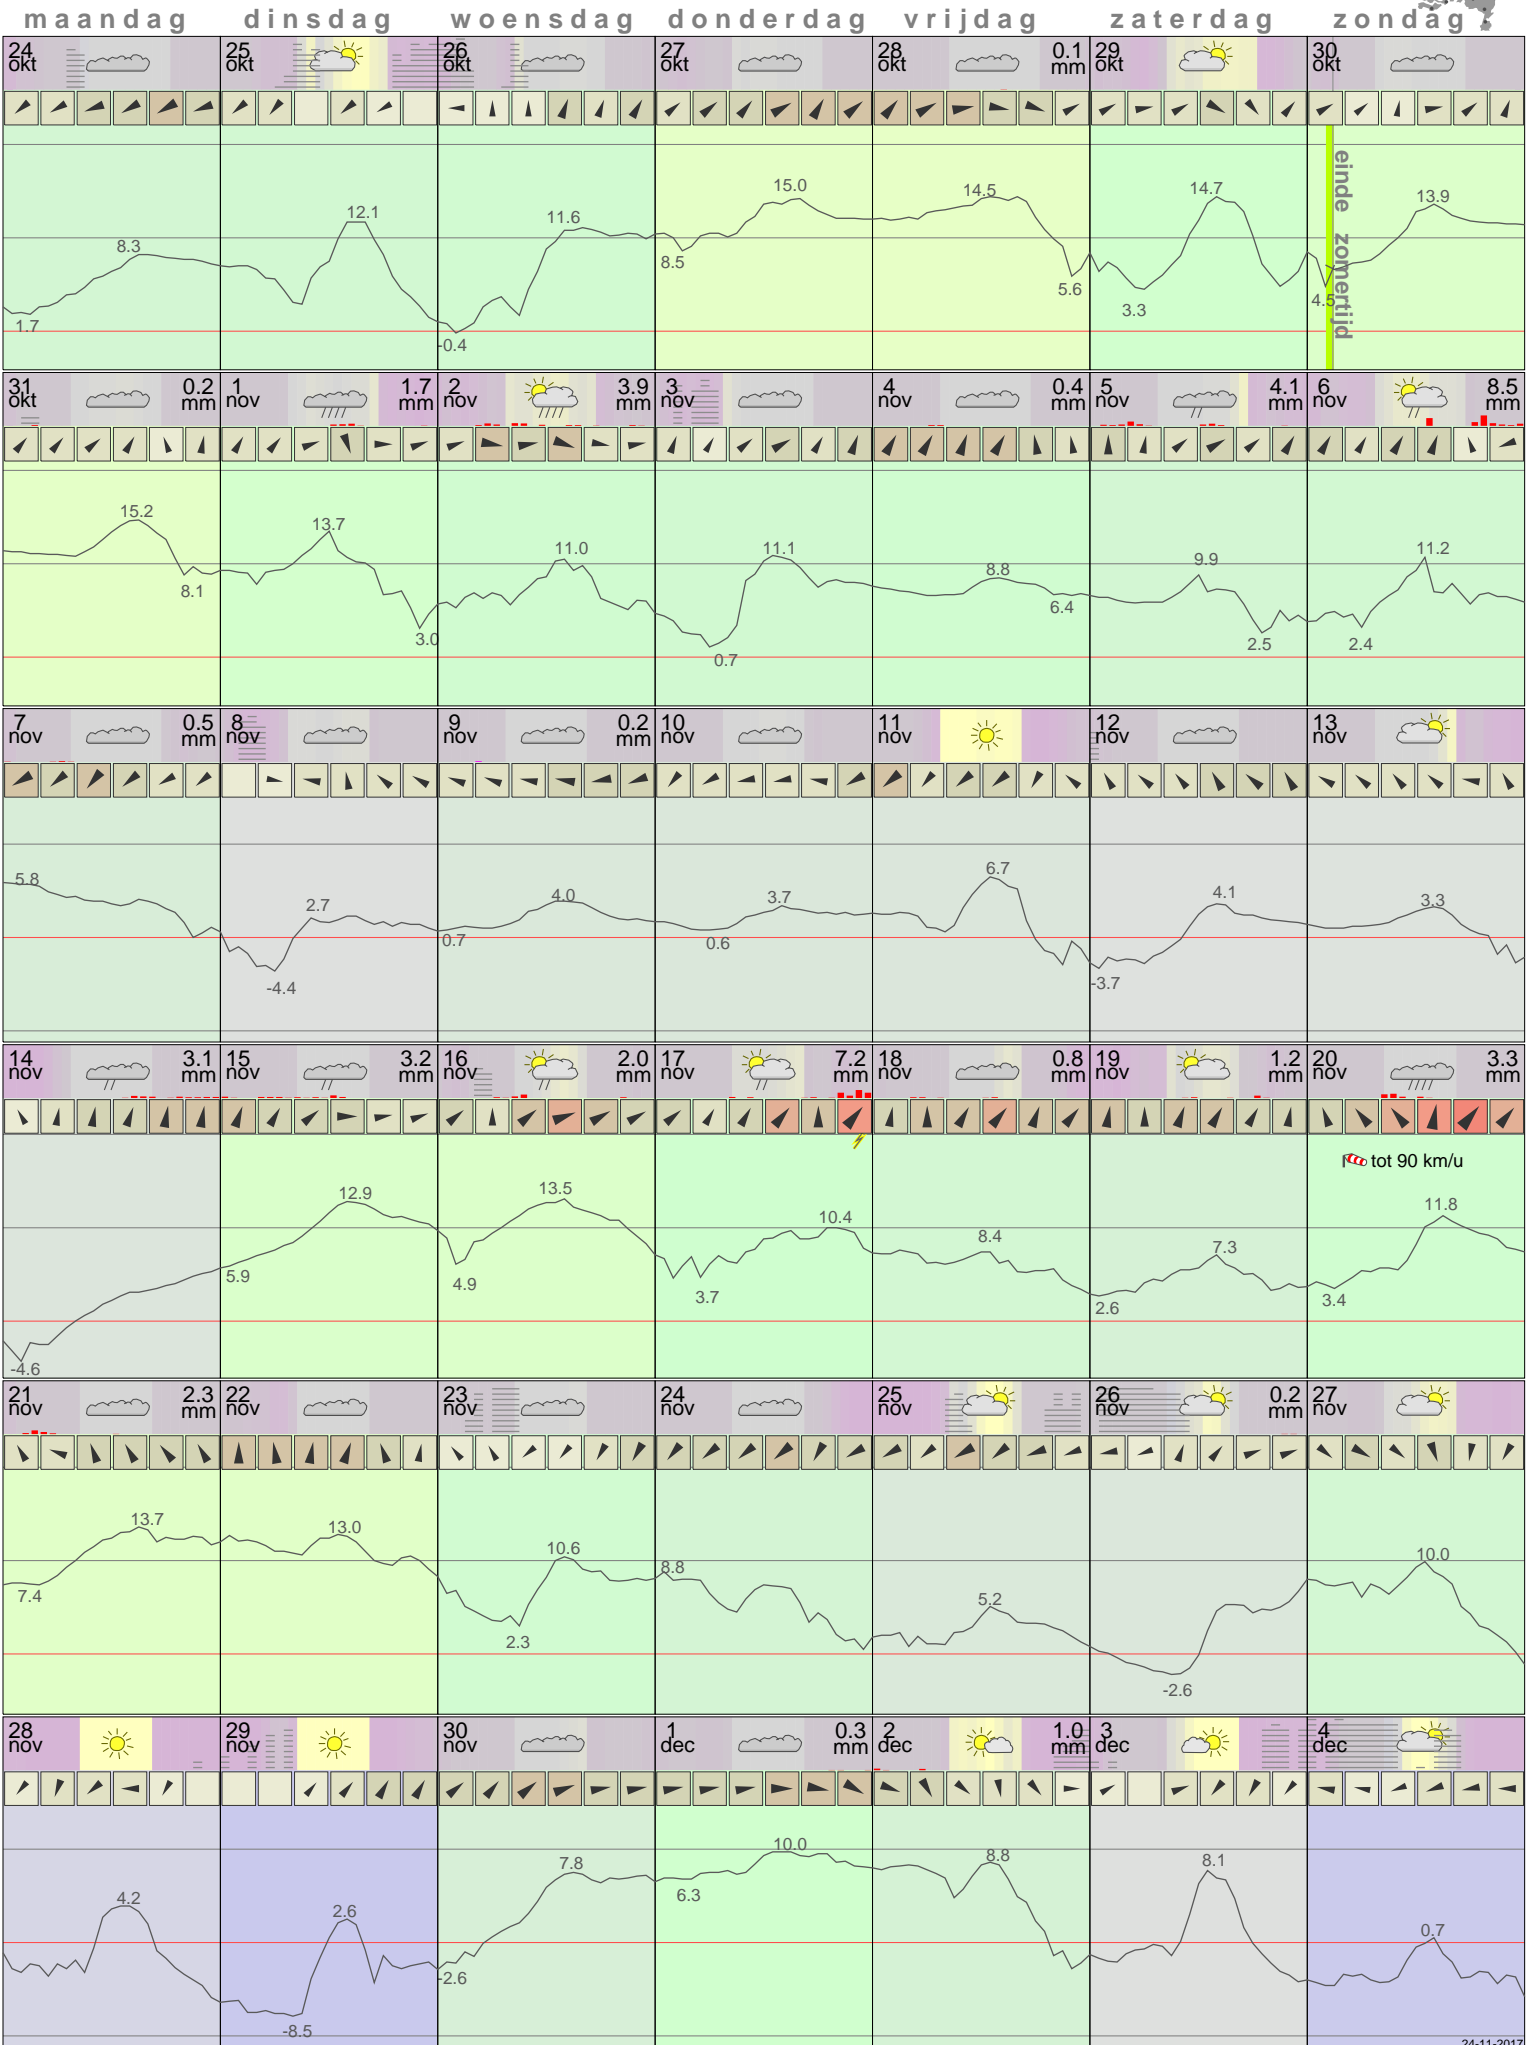

Het weer in Eelde November 2016

- < maand > + - < jaar > +
 klik voor langjarig
 temperatuur-
 of neerslag-
 overzicht **KNMI**
 > klik voor <
 maandoverzicht

klik op de kaart
 voor andere
 weerstations

einde zomertijd

tot 90 km/u

24-11-2017