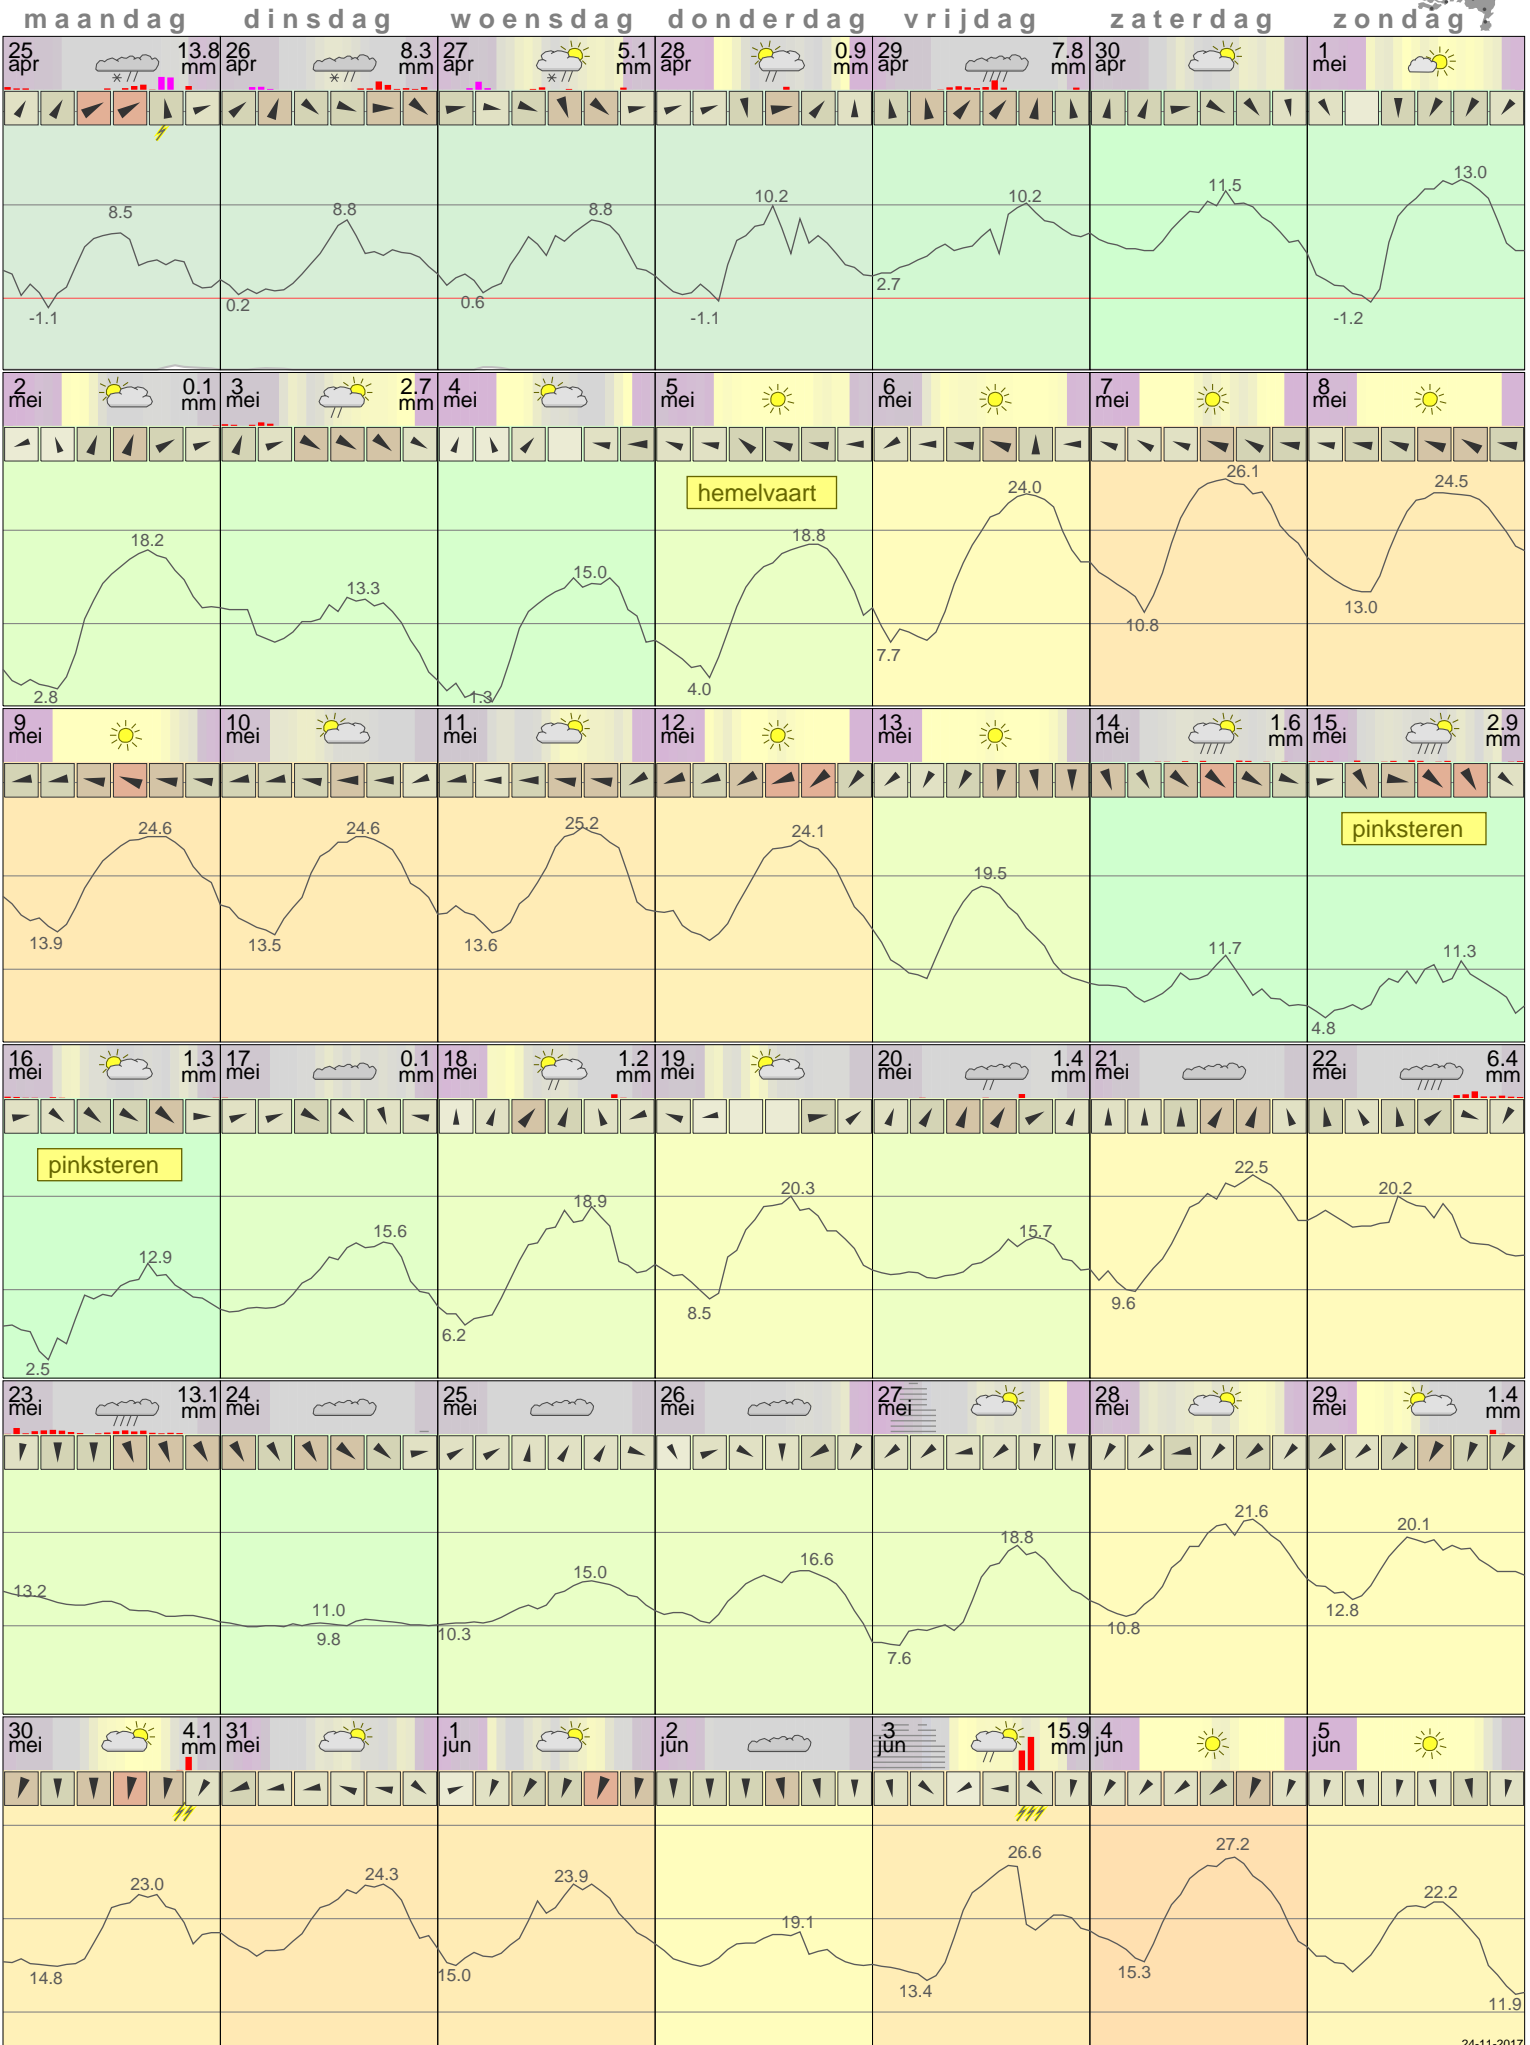

Het weer in Eelde Mei 2016

- < maand > + - < jaar > +
 klik voor langjarig
 temperatuur-
 of neerslag-
 overzicht **KNMI**
 > klik voor <
 maandoverzicht

klik op de kaart
 voor andere
 weerstations

24-11-2017