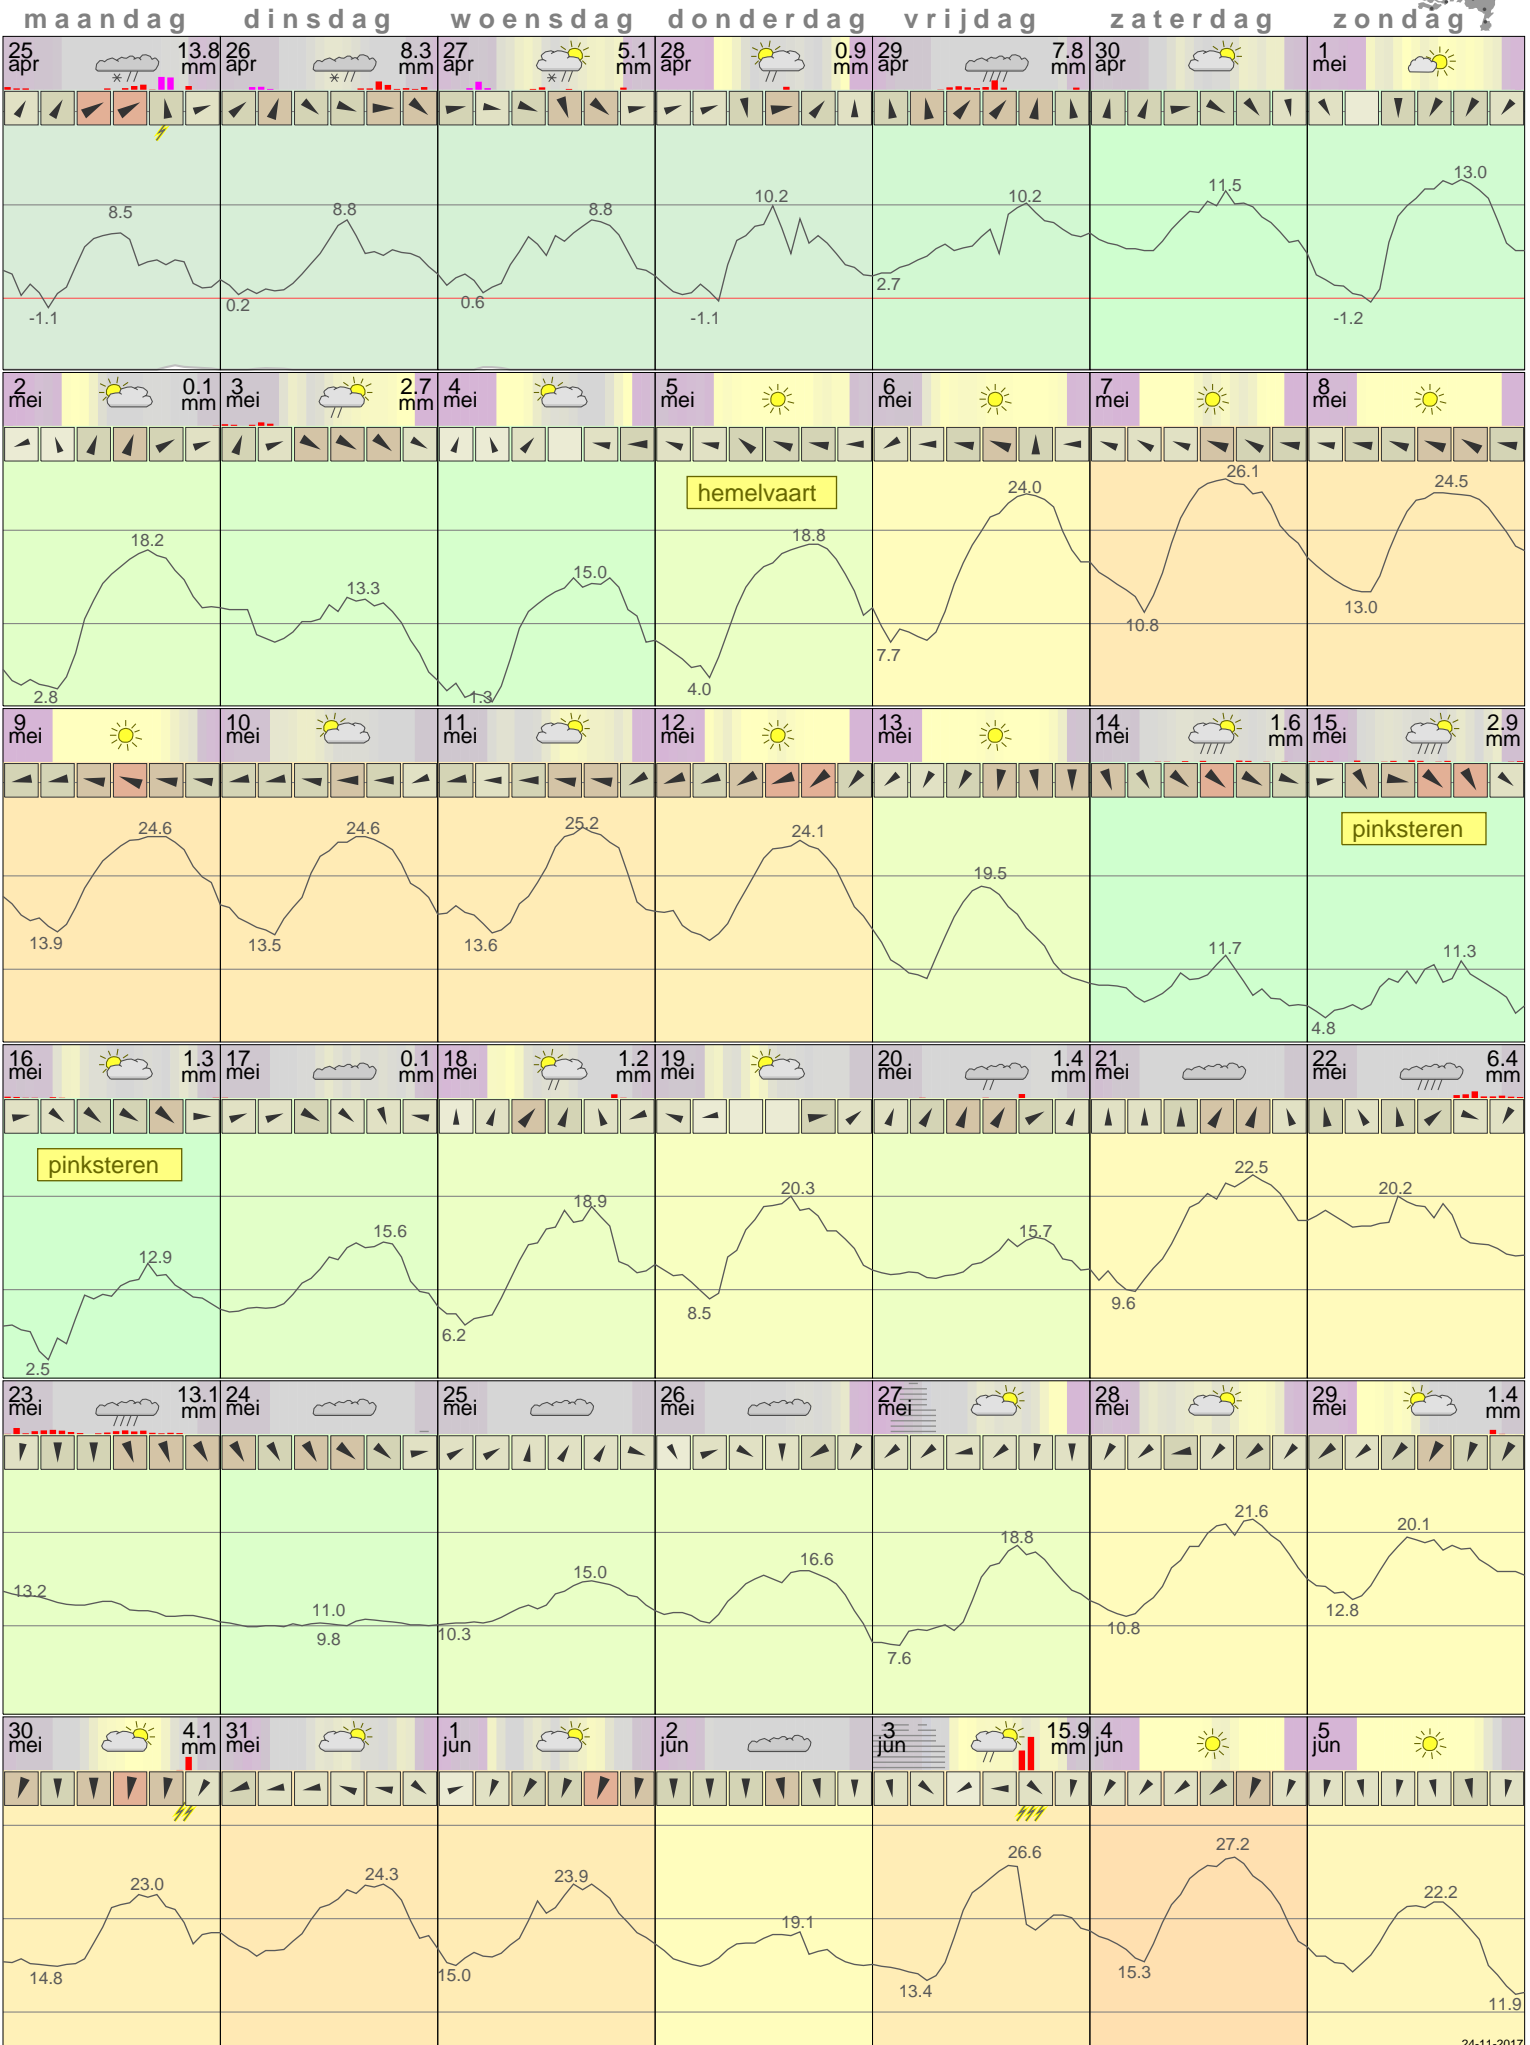

Het weer in Eelde Mei 2016

- < maand > + - < jaar > +
 klik voor langjarig
**temperatuur-
 of neerslag-
 overzicht** > klik voor <
 maandoverzicht
KNMI

klik op de kaart
 voor andere
 weerstations

24-11-2017