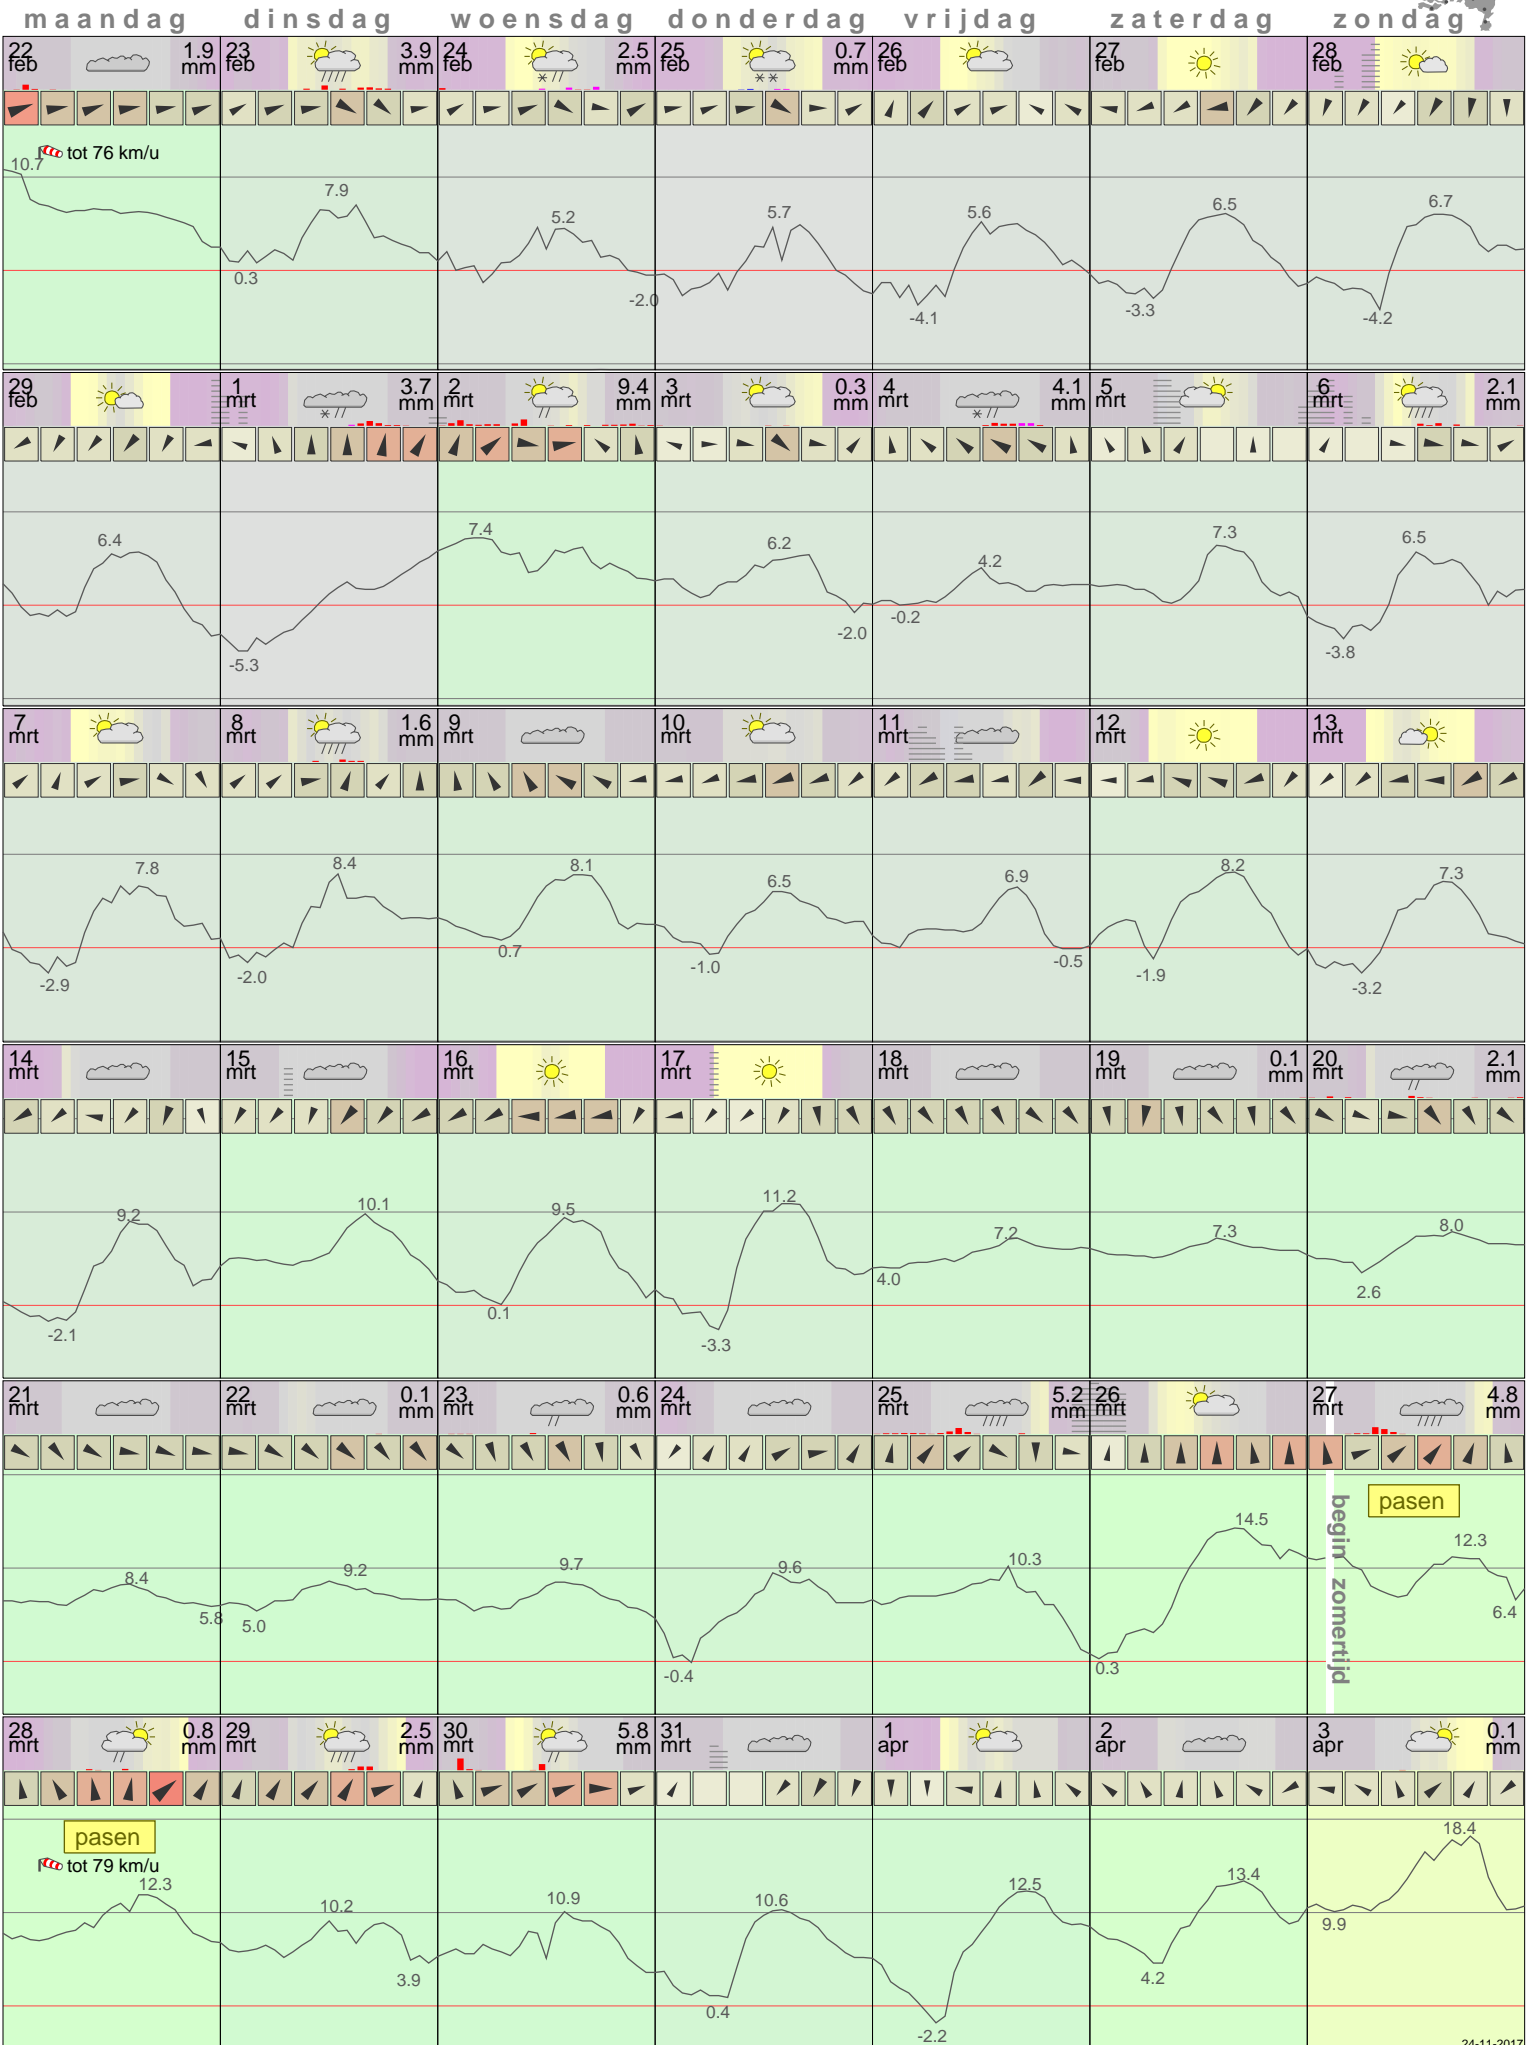

Het weer in Eelde Maart 2016

- < maand > + - < jaar > +
 klik voor langjarig
 temperatuur-
 of neerslag-
 overzicht **KNMI** > klik voor <
 maandoverzicht

klik op de kaart
 voor andere
 weerstations

24-11-2017