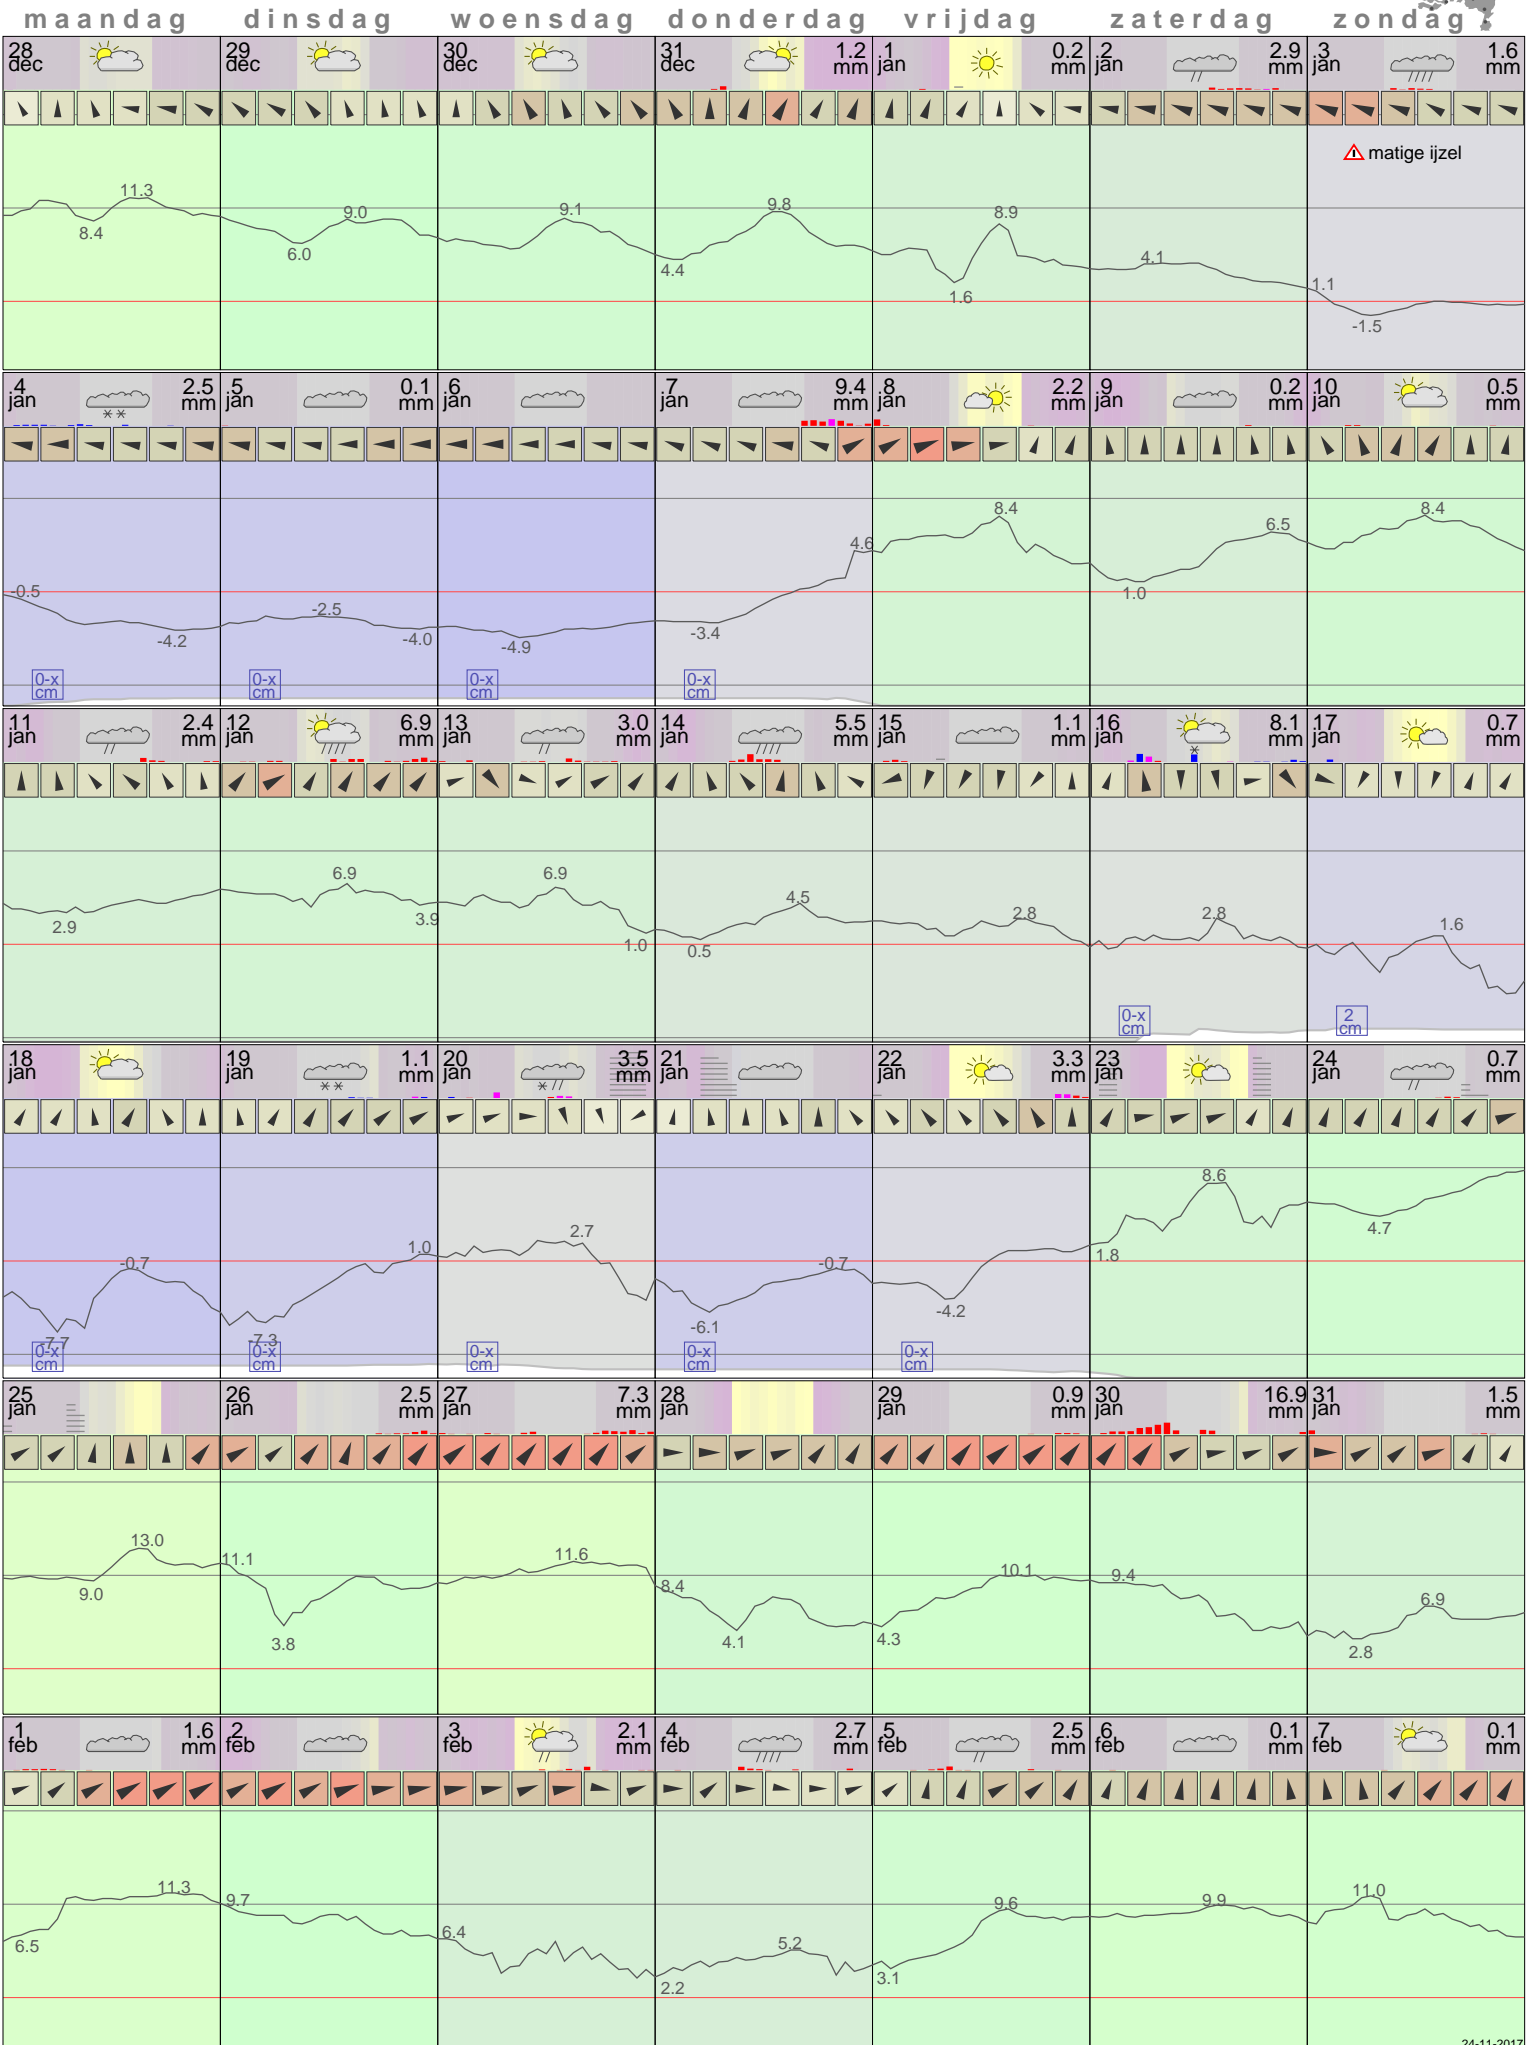

Het weer in Eelde Januari 2016

- < maand > + - < jaar > +
 klik voor langjarig
 temperatuur-
 of neerslag-
 overzicht **KNMI** > klik voor <
 maandoverzicht

klik op de kaart
 voor andere
 weerstations

24-11-2017