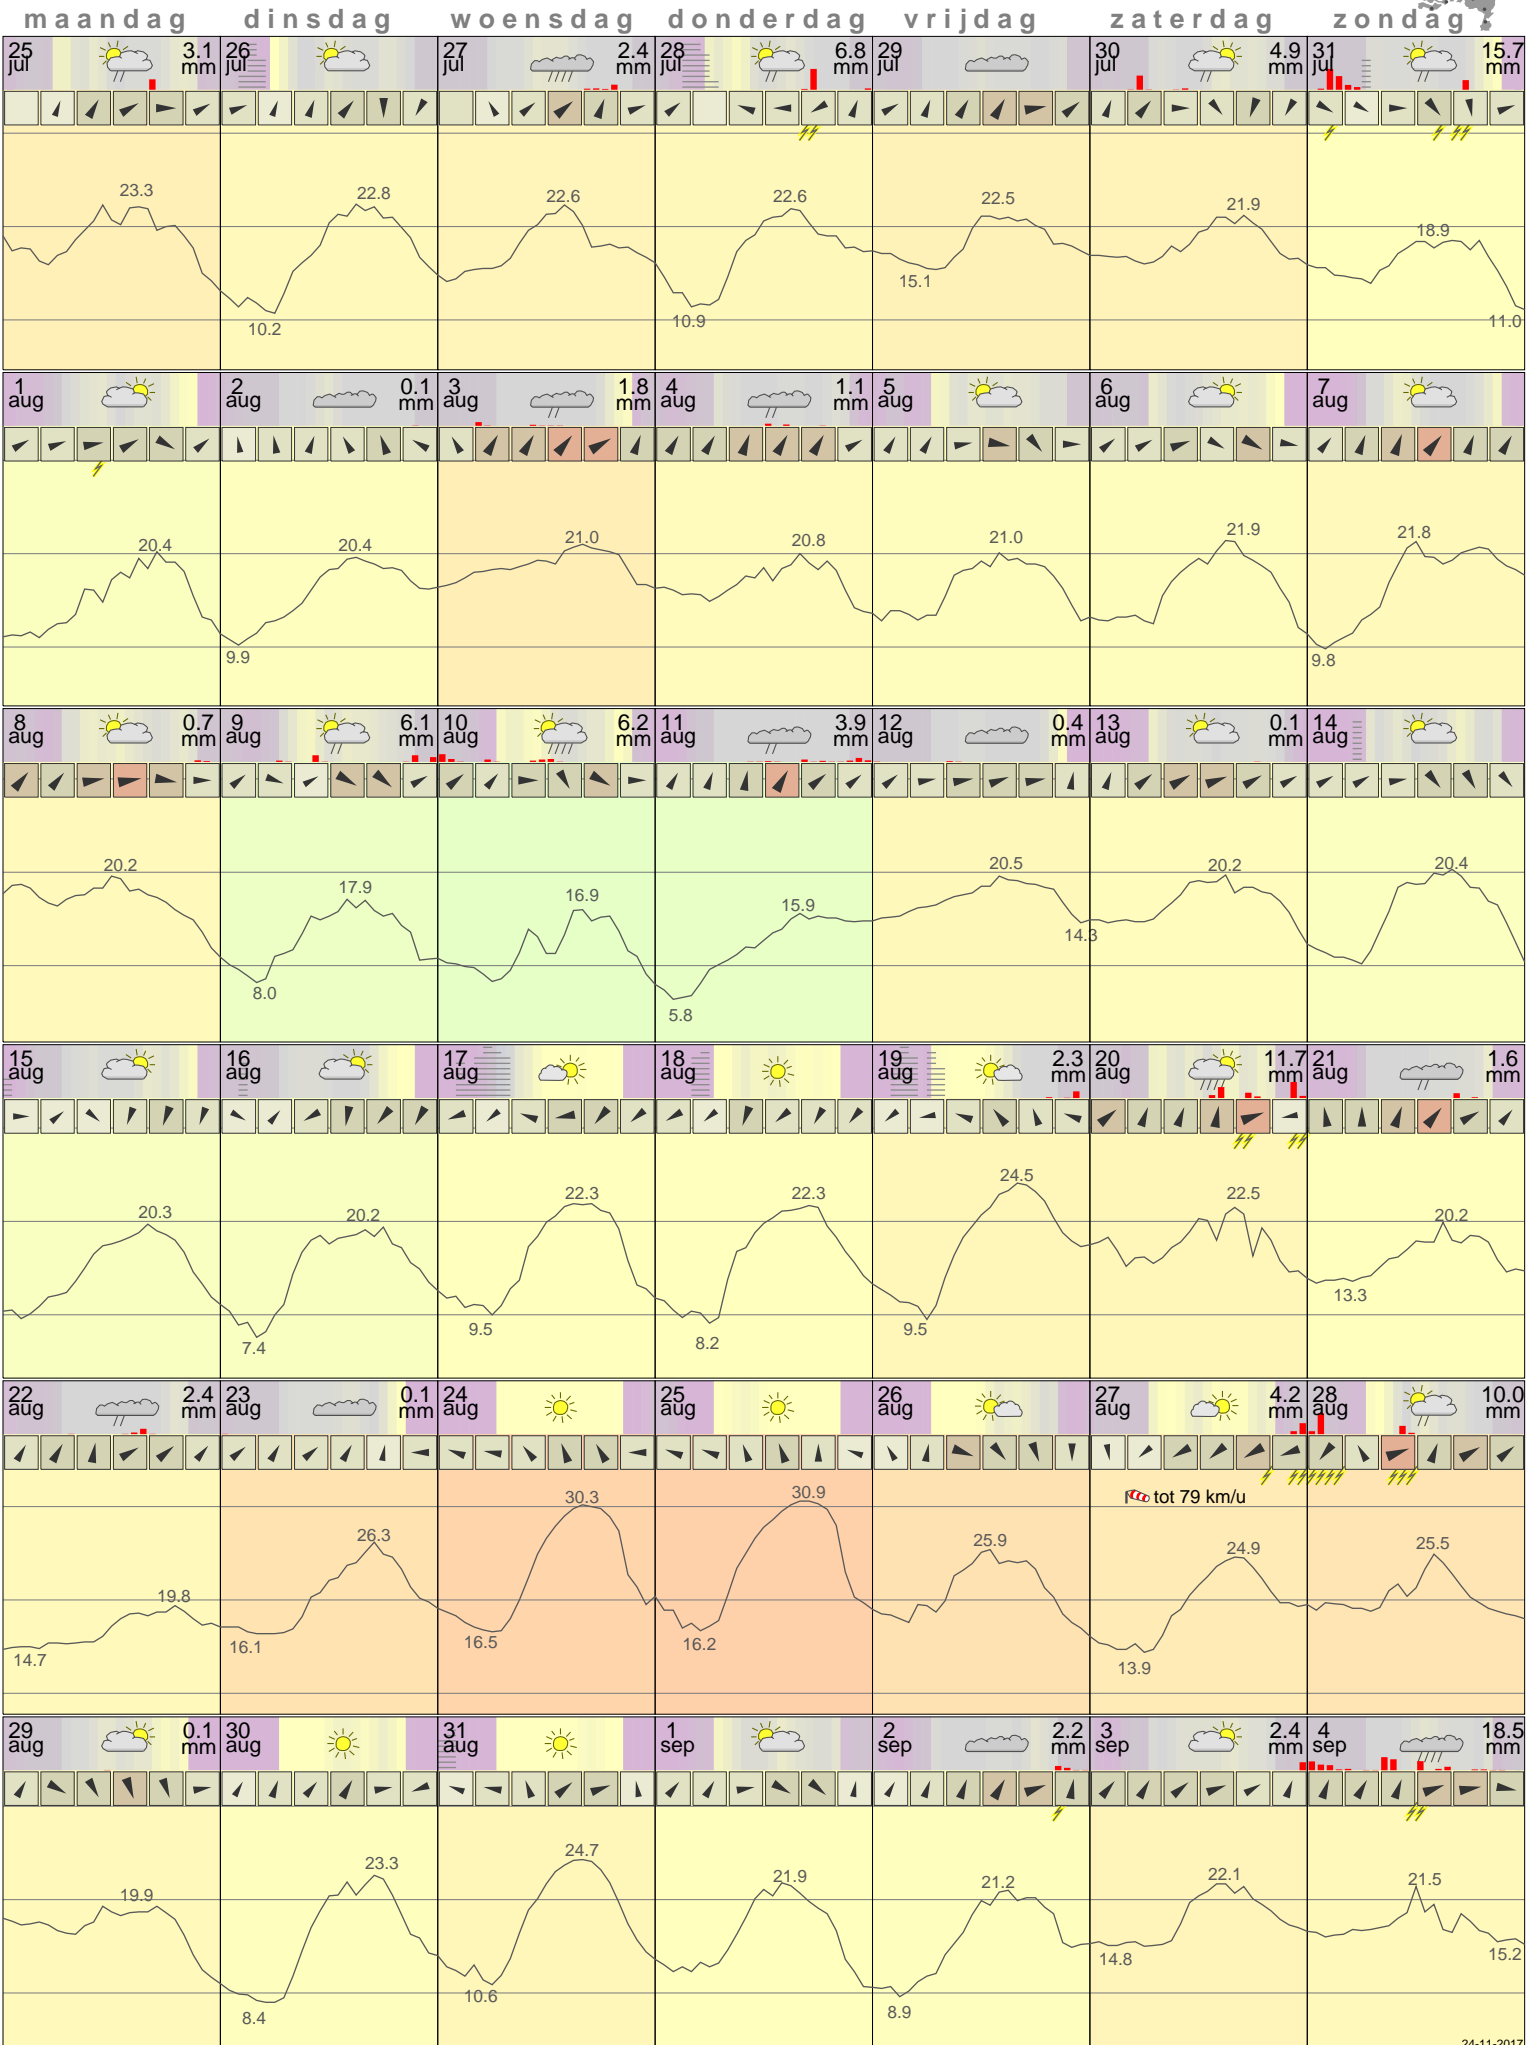

Het weer in Eelde Augustus 2016

- < maand > + - < jaar > +
 klik voor langjarig
**temperatuur-
 of neerslag-
 overzicht** > klik voor <
 maandoverzicht
KNMI

klik op de kaart
 voor andere
 weerstations

24-11-2017