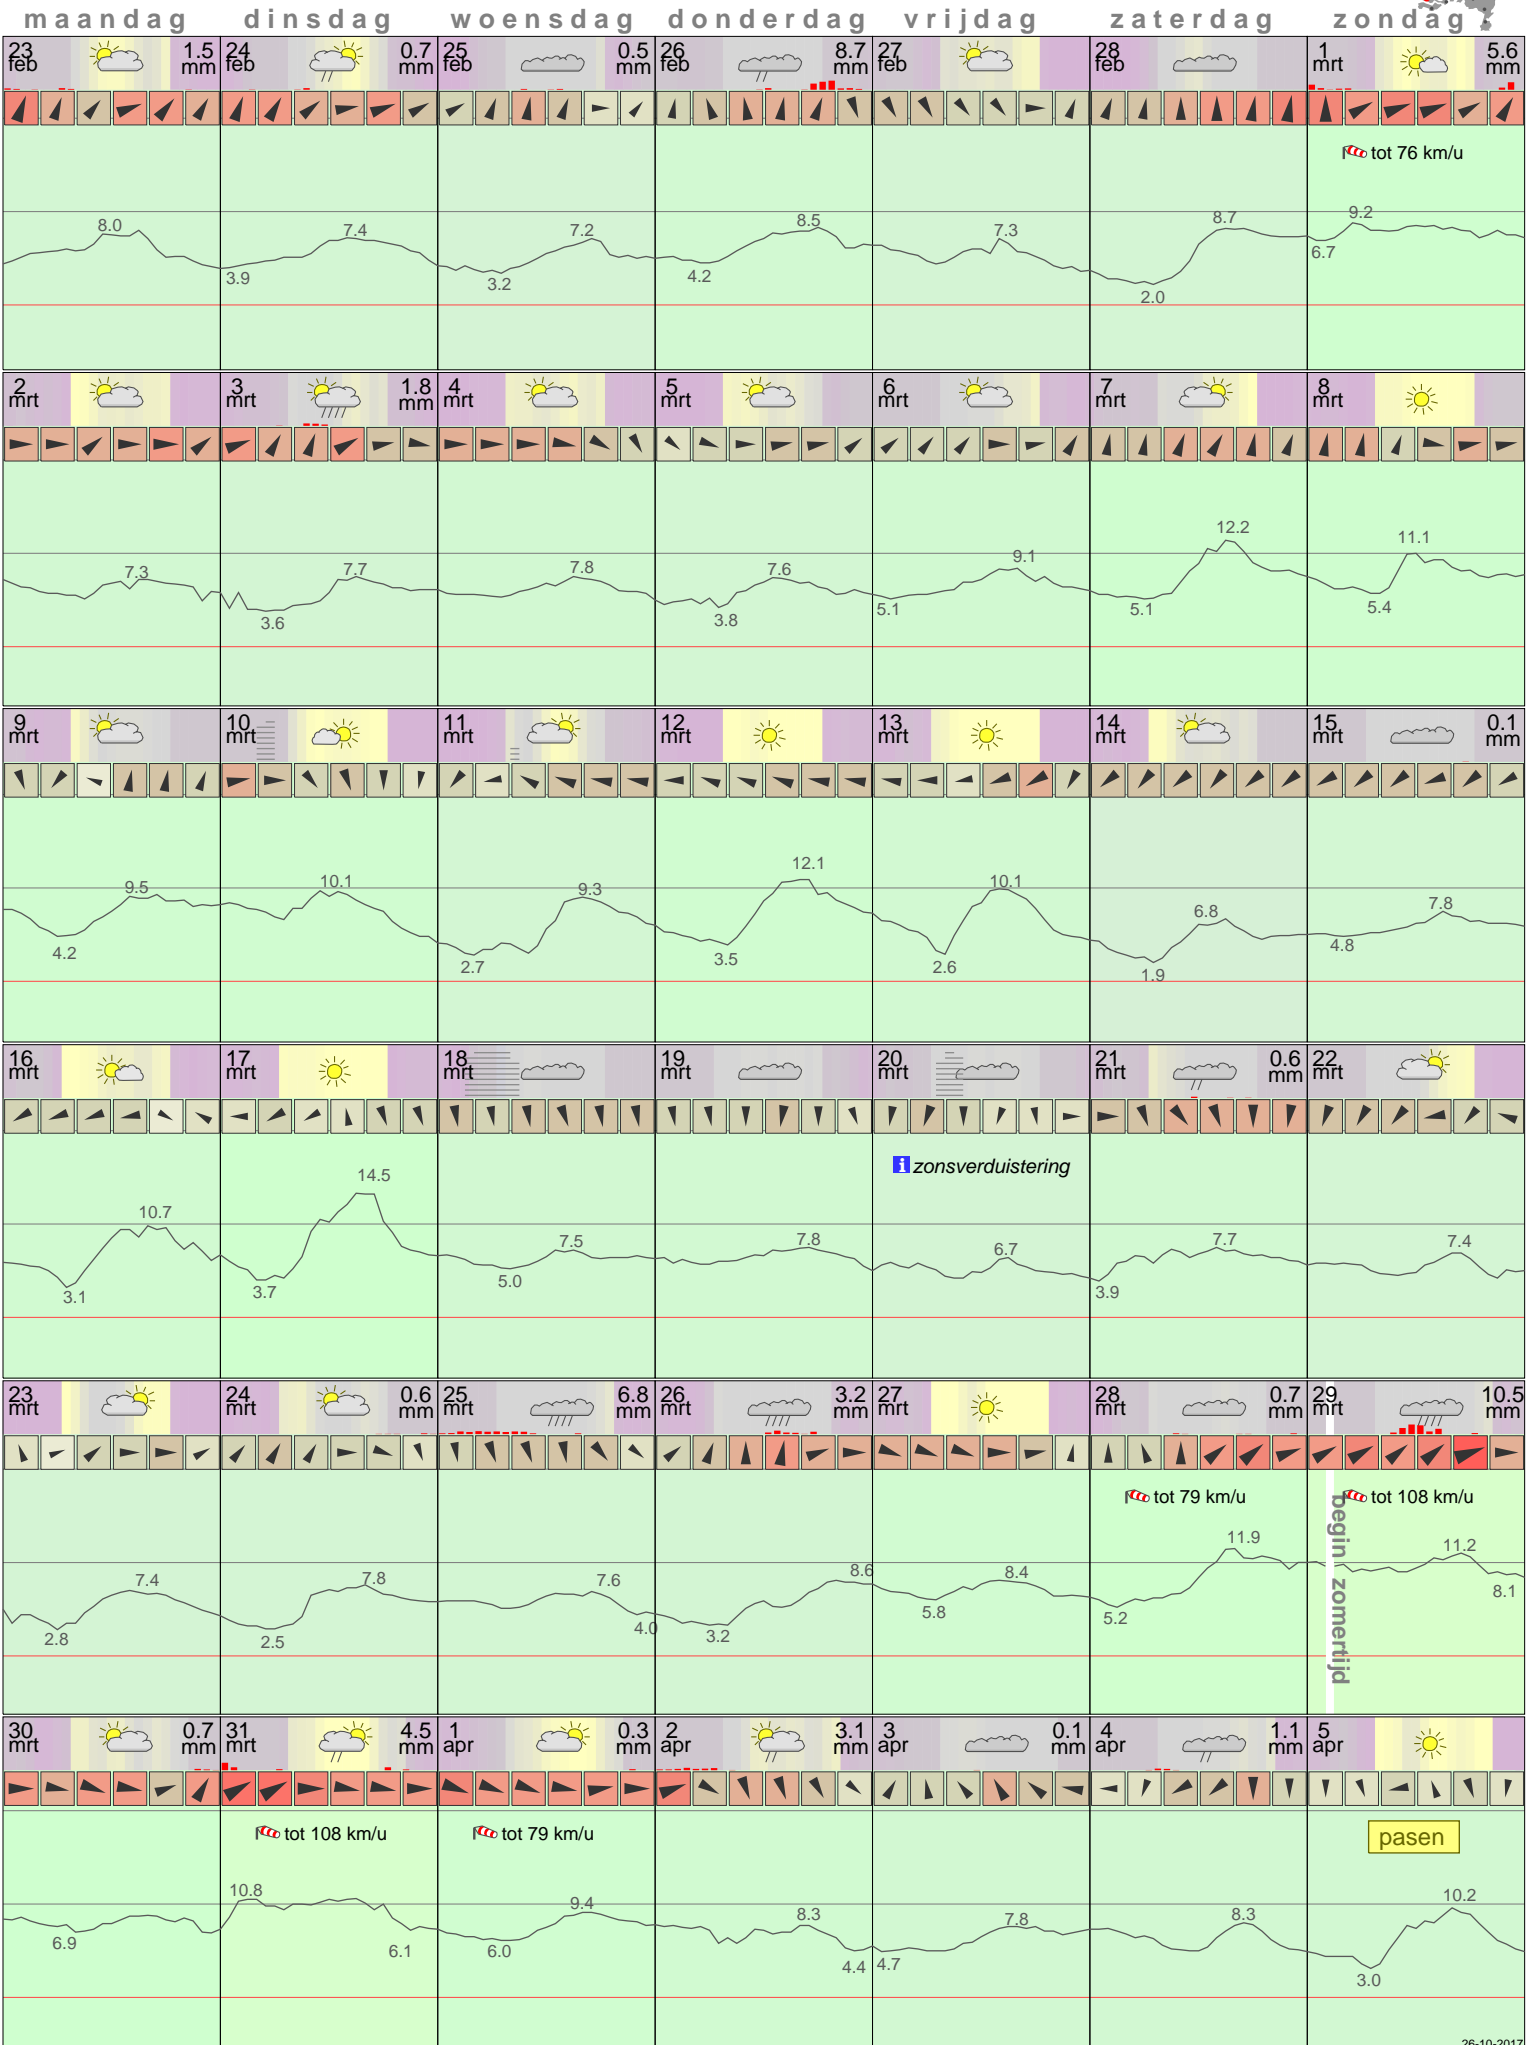

Het weer in Vlissingen Maart 2015

- < maand > + - < jaar > +
 klik voor langjarig
**temperatuur-
 of neerslag-
 overzicht** > klik voor <
 maandoverzicht
KNMI

sneeuwdikte van
 neerslagstation
 Ritthem

26-10-2017