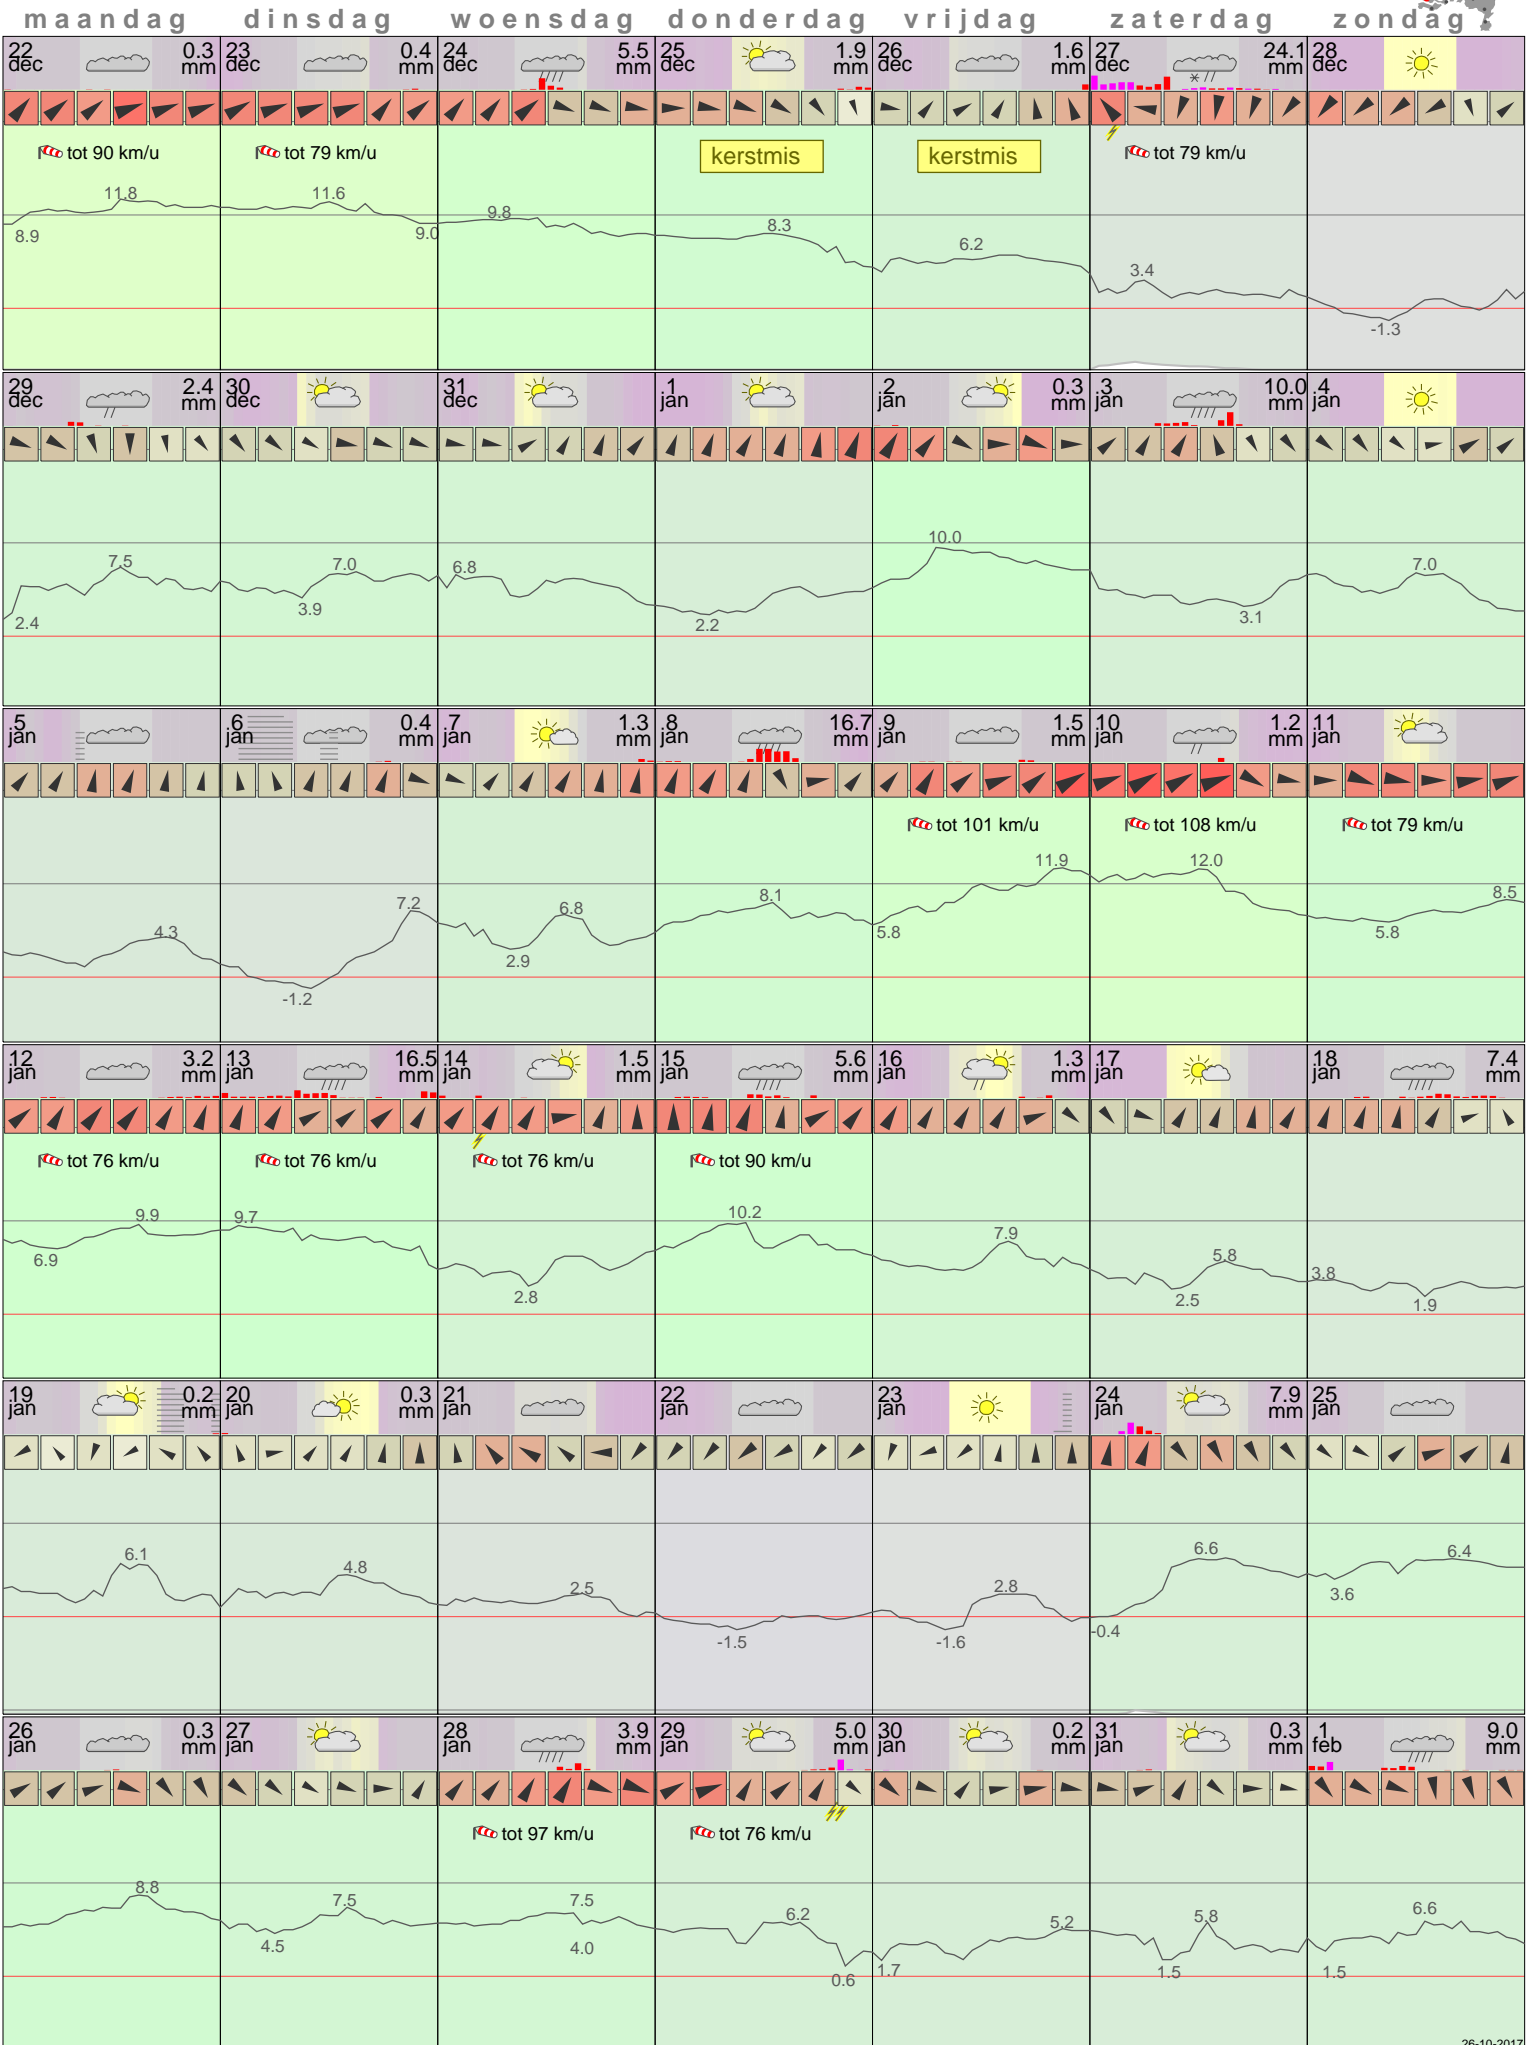

Het weer in Vlissingen Januari 2015

- < maand > + - < jaar > +
 klik voor langjarig
**temperatuur-
 of neerslag-
 overzicht**
 > klik voor <
 maandoverzicht
KNMI

sneeuwdikte van
 neerslagstation
 Ritthem