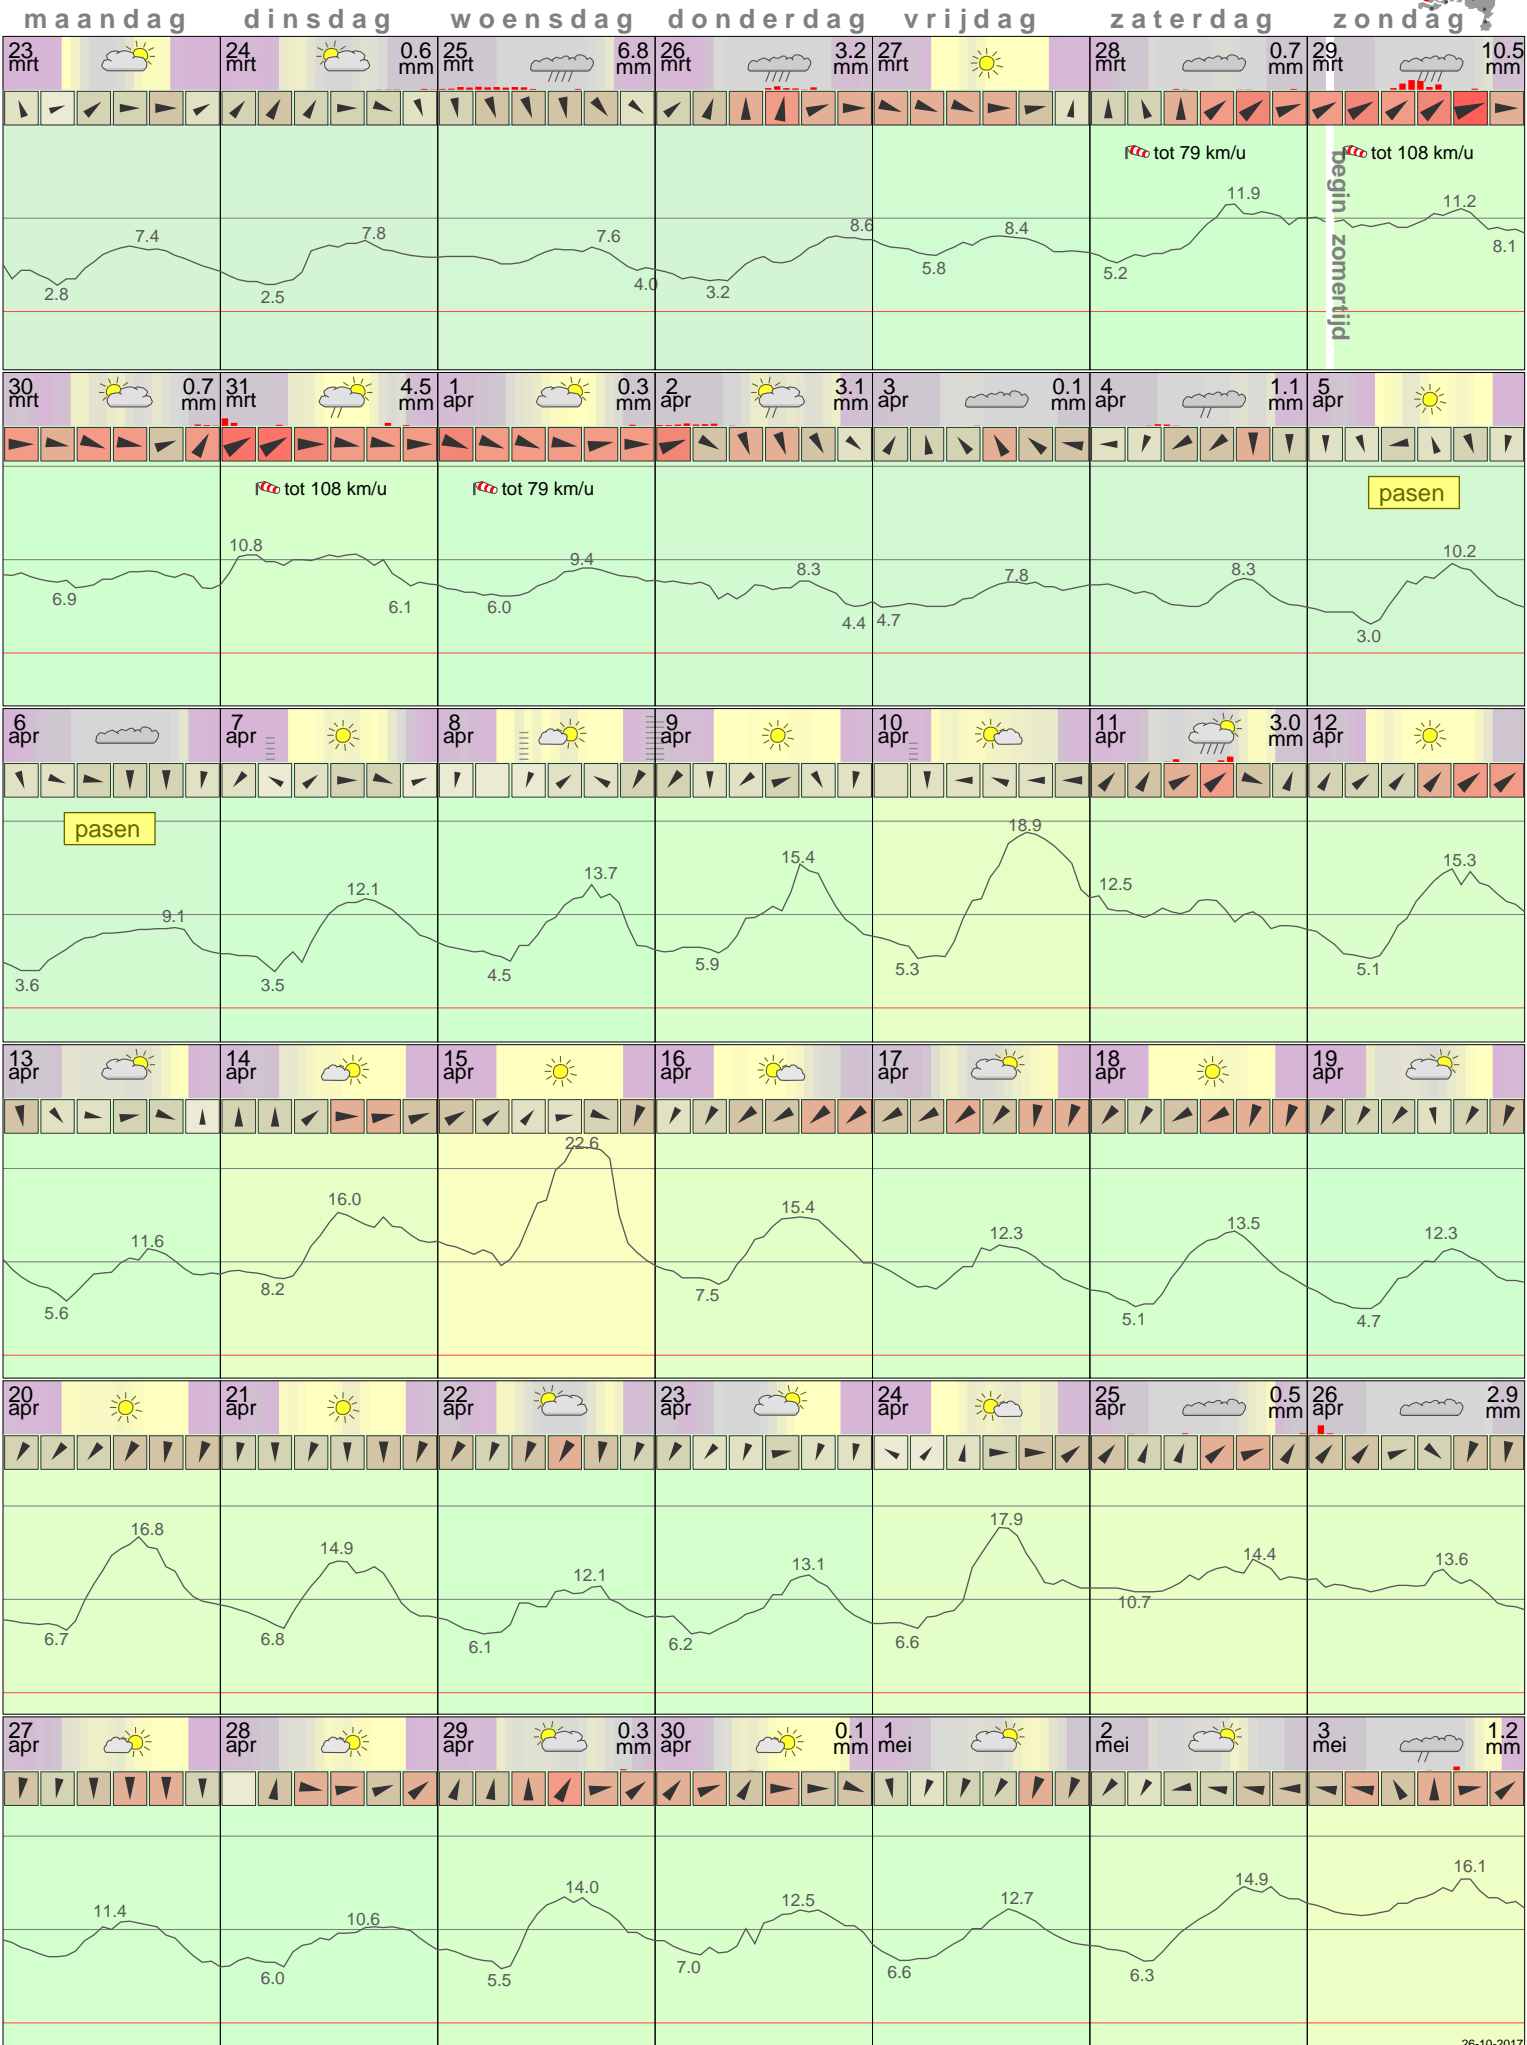

Het weer in Vlissingen April 2015

- < maand > + - < jaar > +
 klik voor langjarig
**temperatuur-
 of neerslag-
 overzicht** > klik voor <
 maandoverzicht
KNMI

sneeuwdikte van
 neerslagstation
 Ritthem

26-10-2017