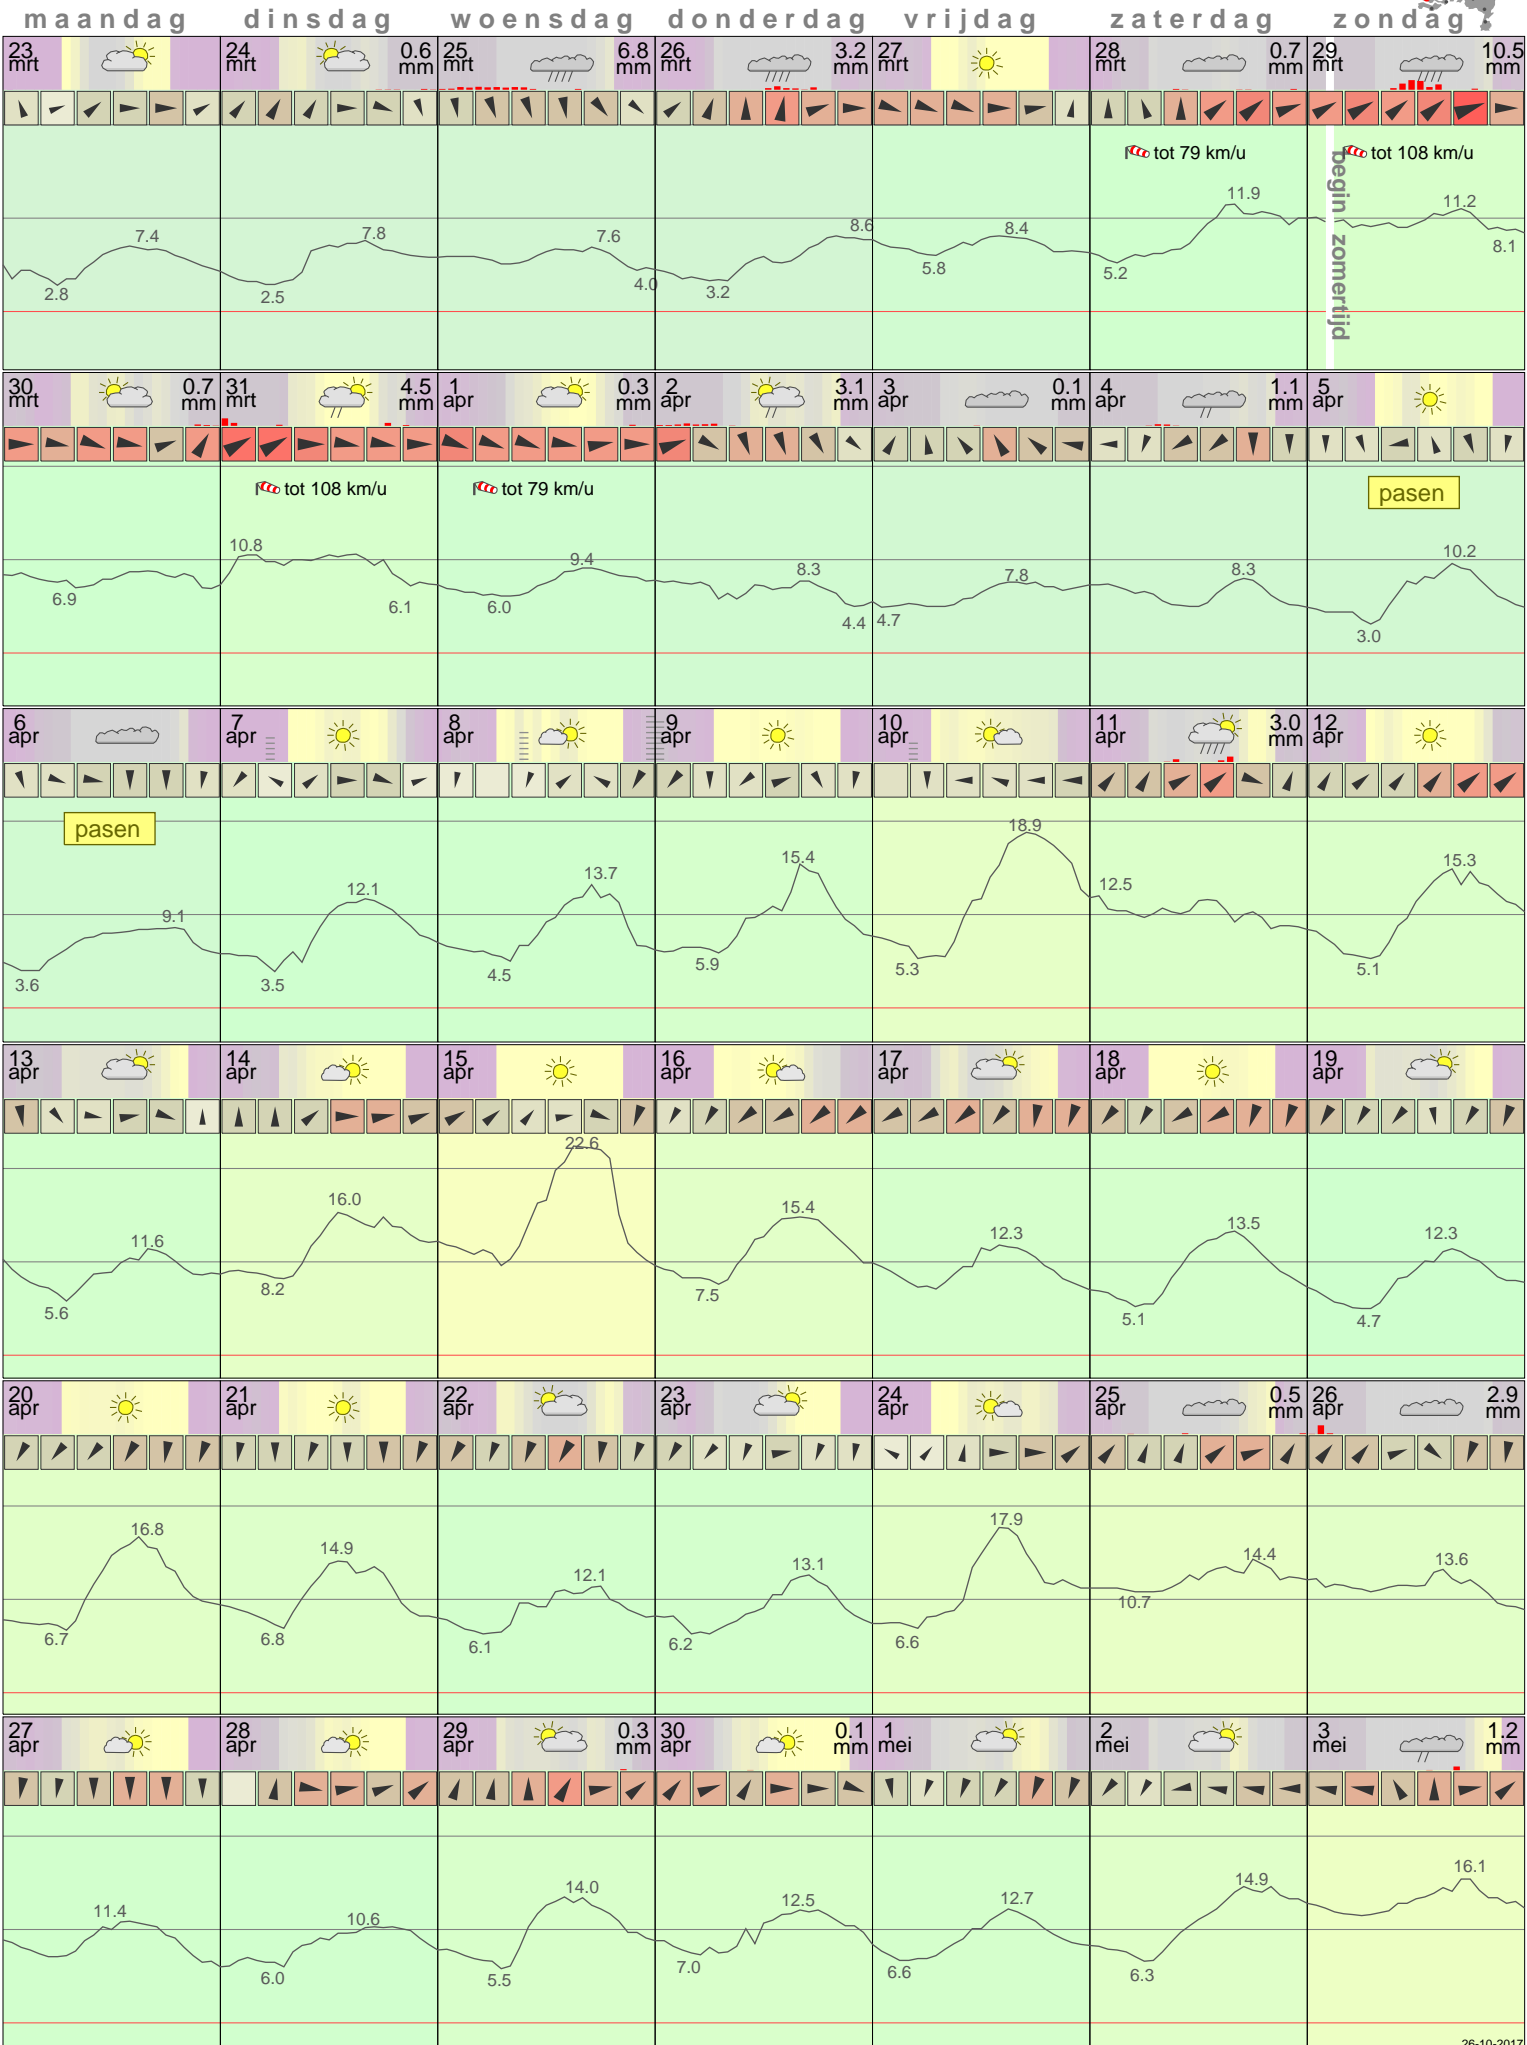

Het weer in Vlissingen April 2015

- < maand > + - < jaar > +
 klik voor langjarig
**temperatuur-
 of neerslag-
 overzicht**
KNMI
 > klik voor <
 maandoverzicht

sneeuwdikte van
 neerslagstation
 Ritthem

26-10-2017