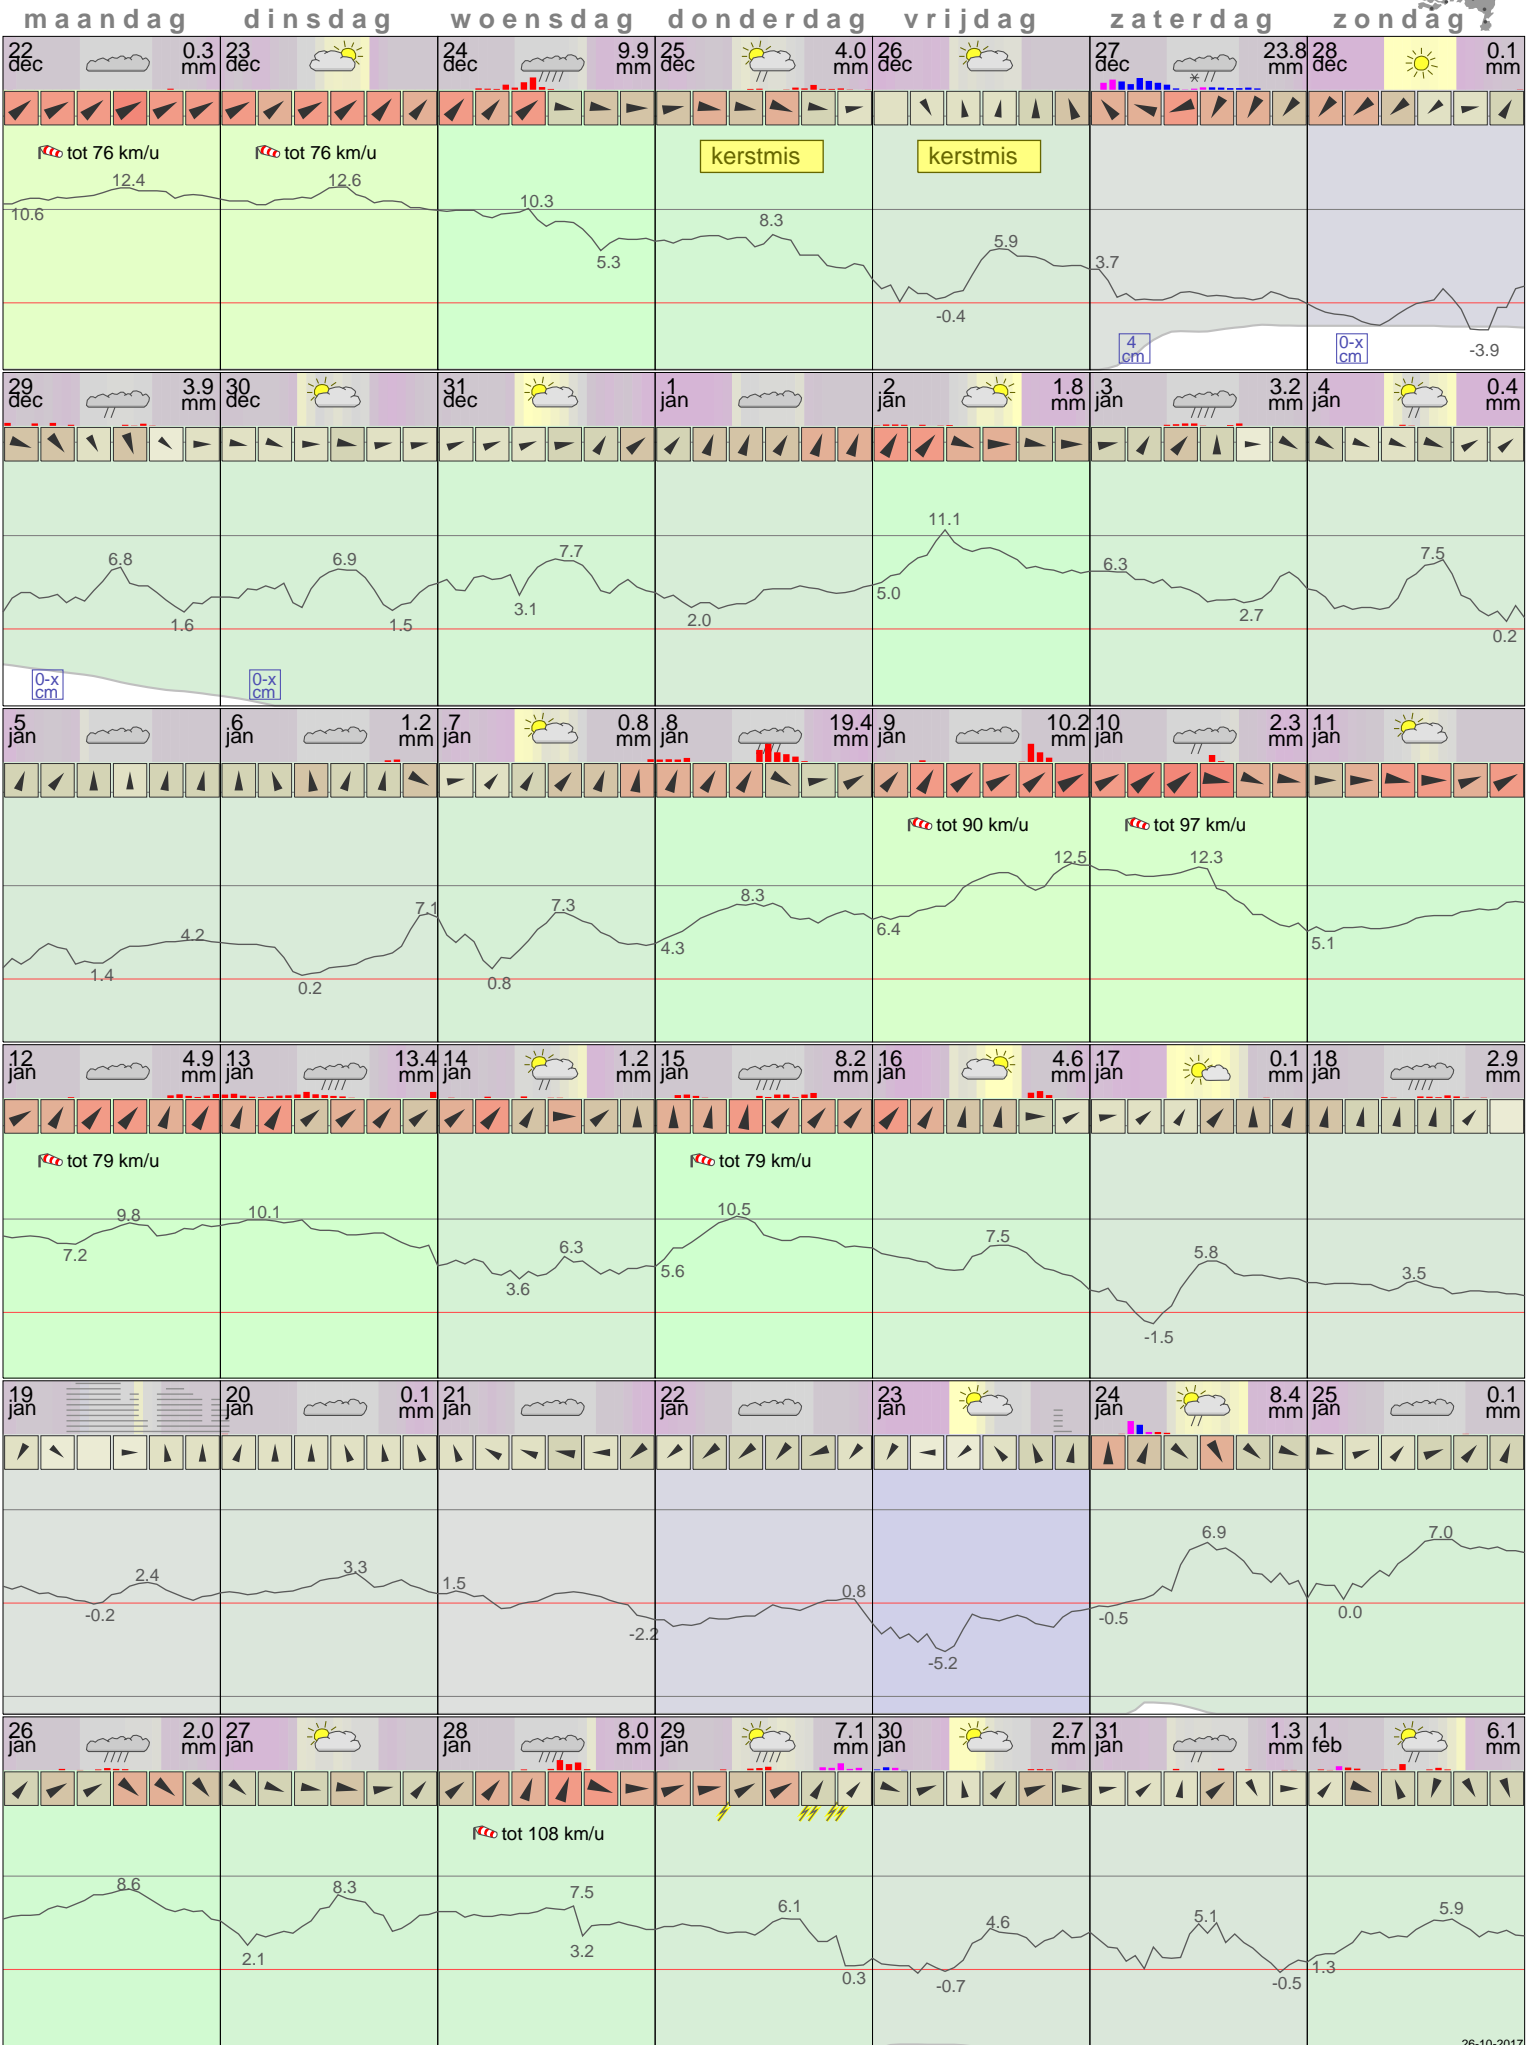

Het weer in Rotterdam Januari 2015

- < maand > + - < jaar > +
 klik voor langjarig
**temperatuur-
 of neerslag-
 overzicht**
 > klik voor <
 maandoverzicht
KNMI

sneeuwdikte van
 neerslagstation
 Delft

26-10-2017