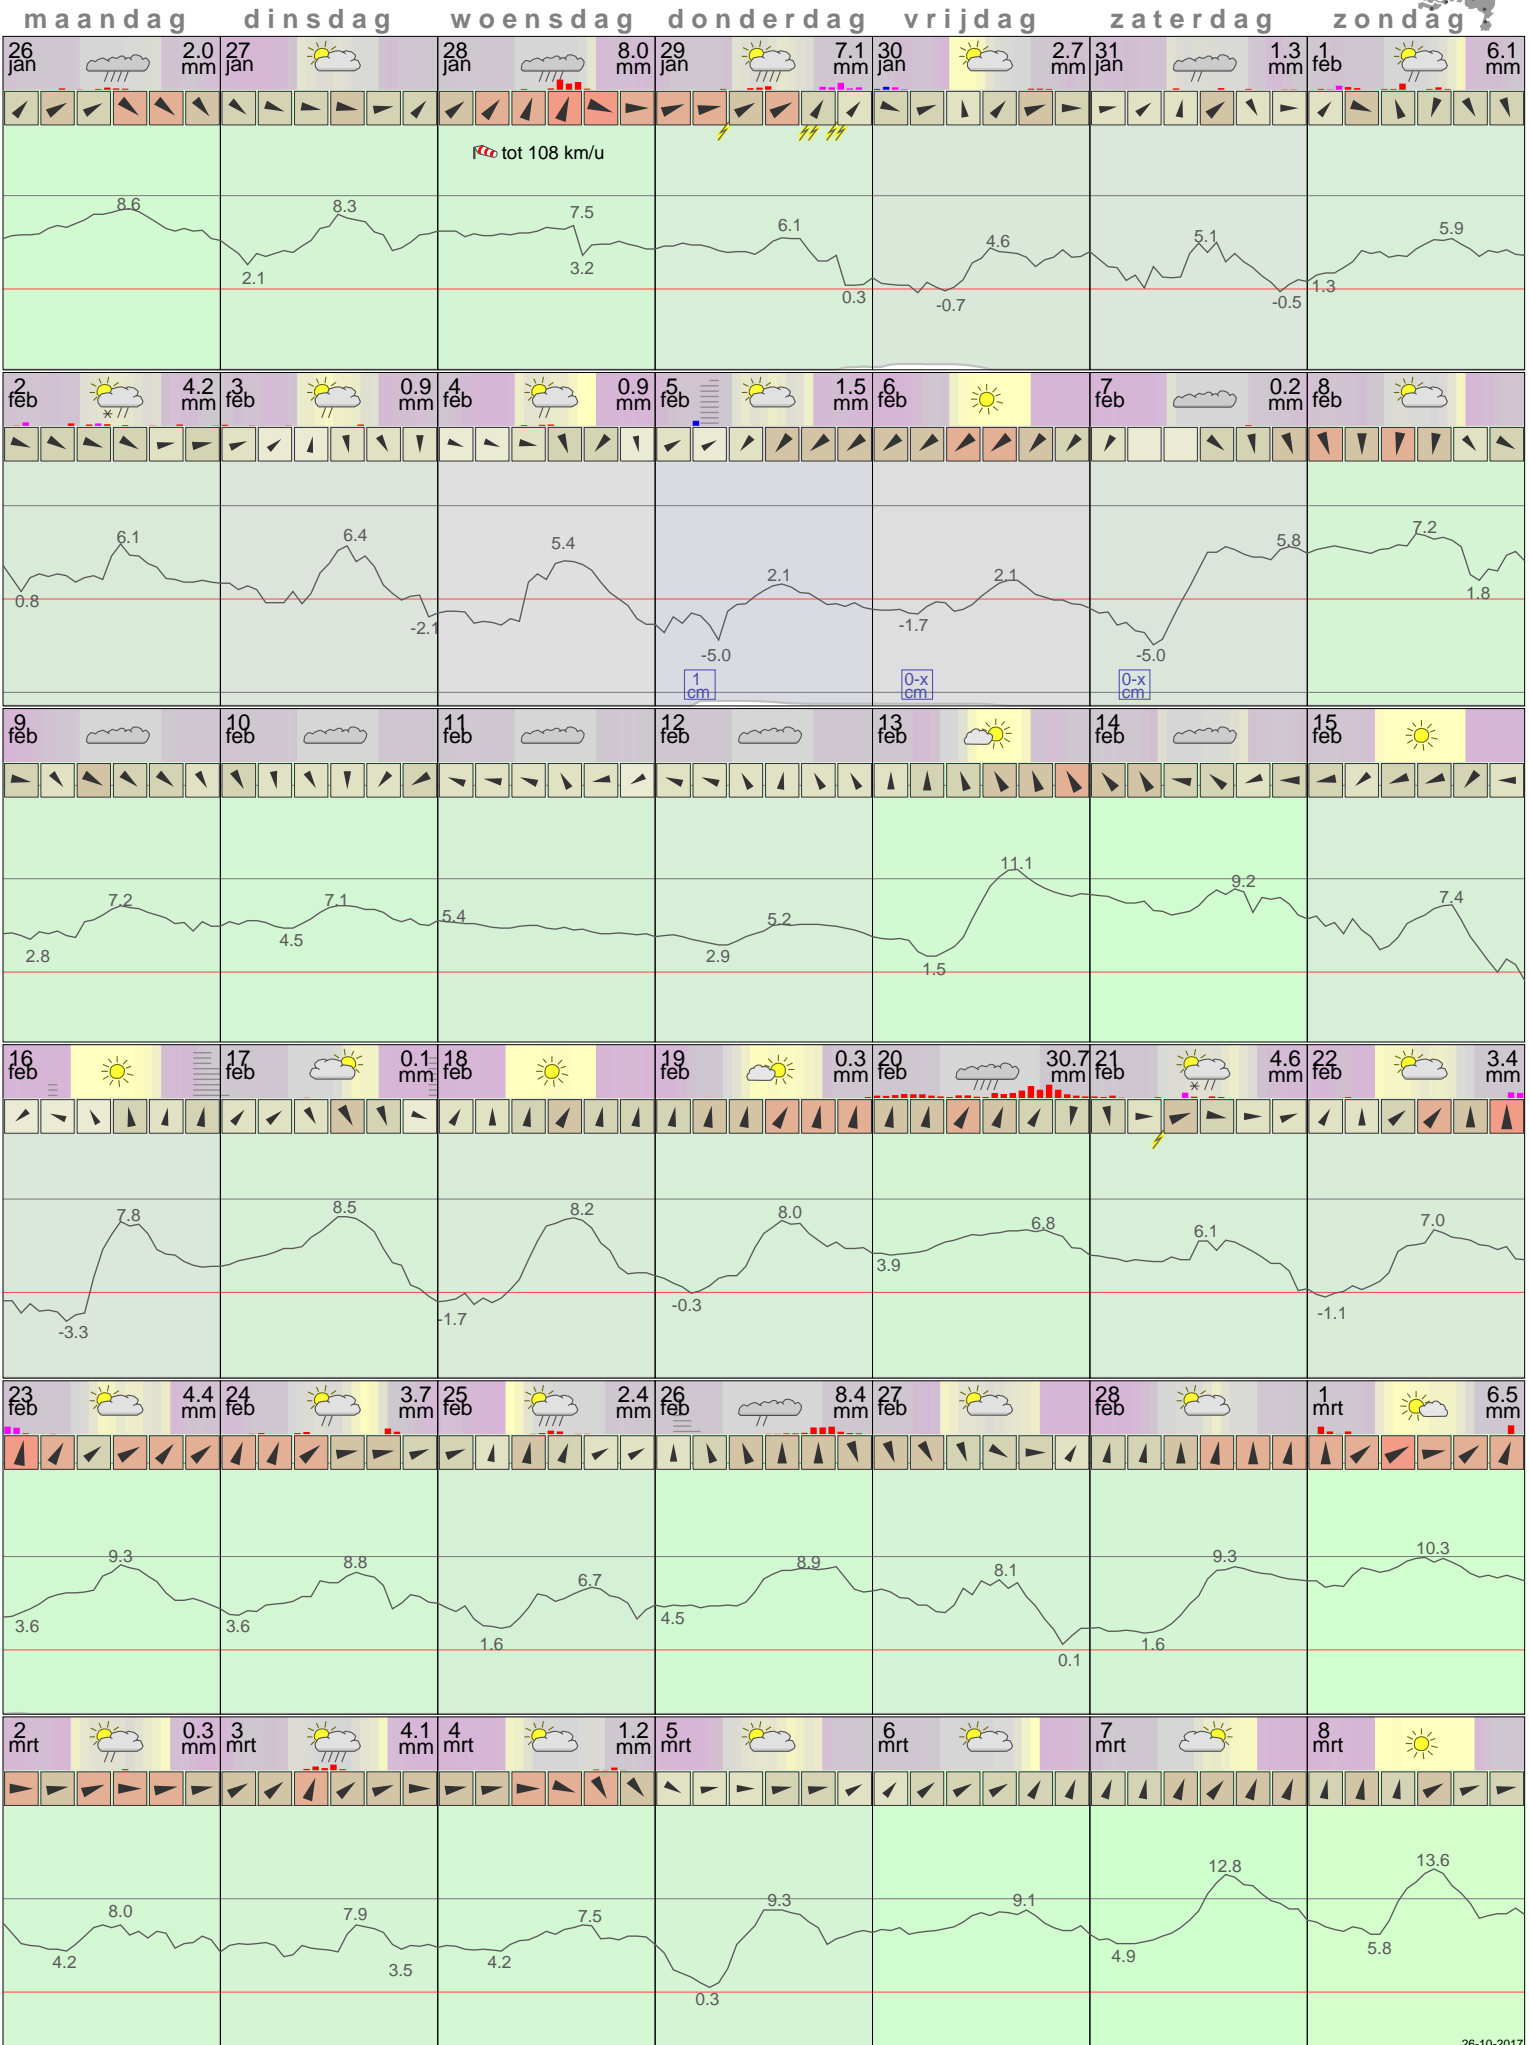

# Het weer in Rotterdam Februari 2015

- < maand > +      - < jaar > +  
 klik voor langjarig  
 temperatuur-  
 of neerslag-  
 overzicht **KNMI**  
 > klik voor <  
 maandoverzicht

sneeuwdikte van  
 neerslagstation  
 Delft