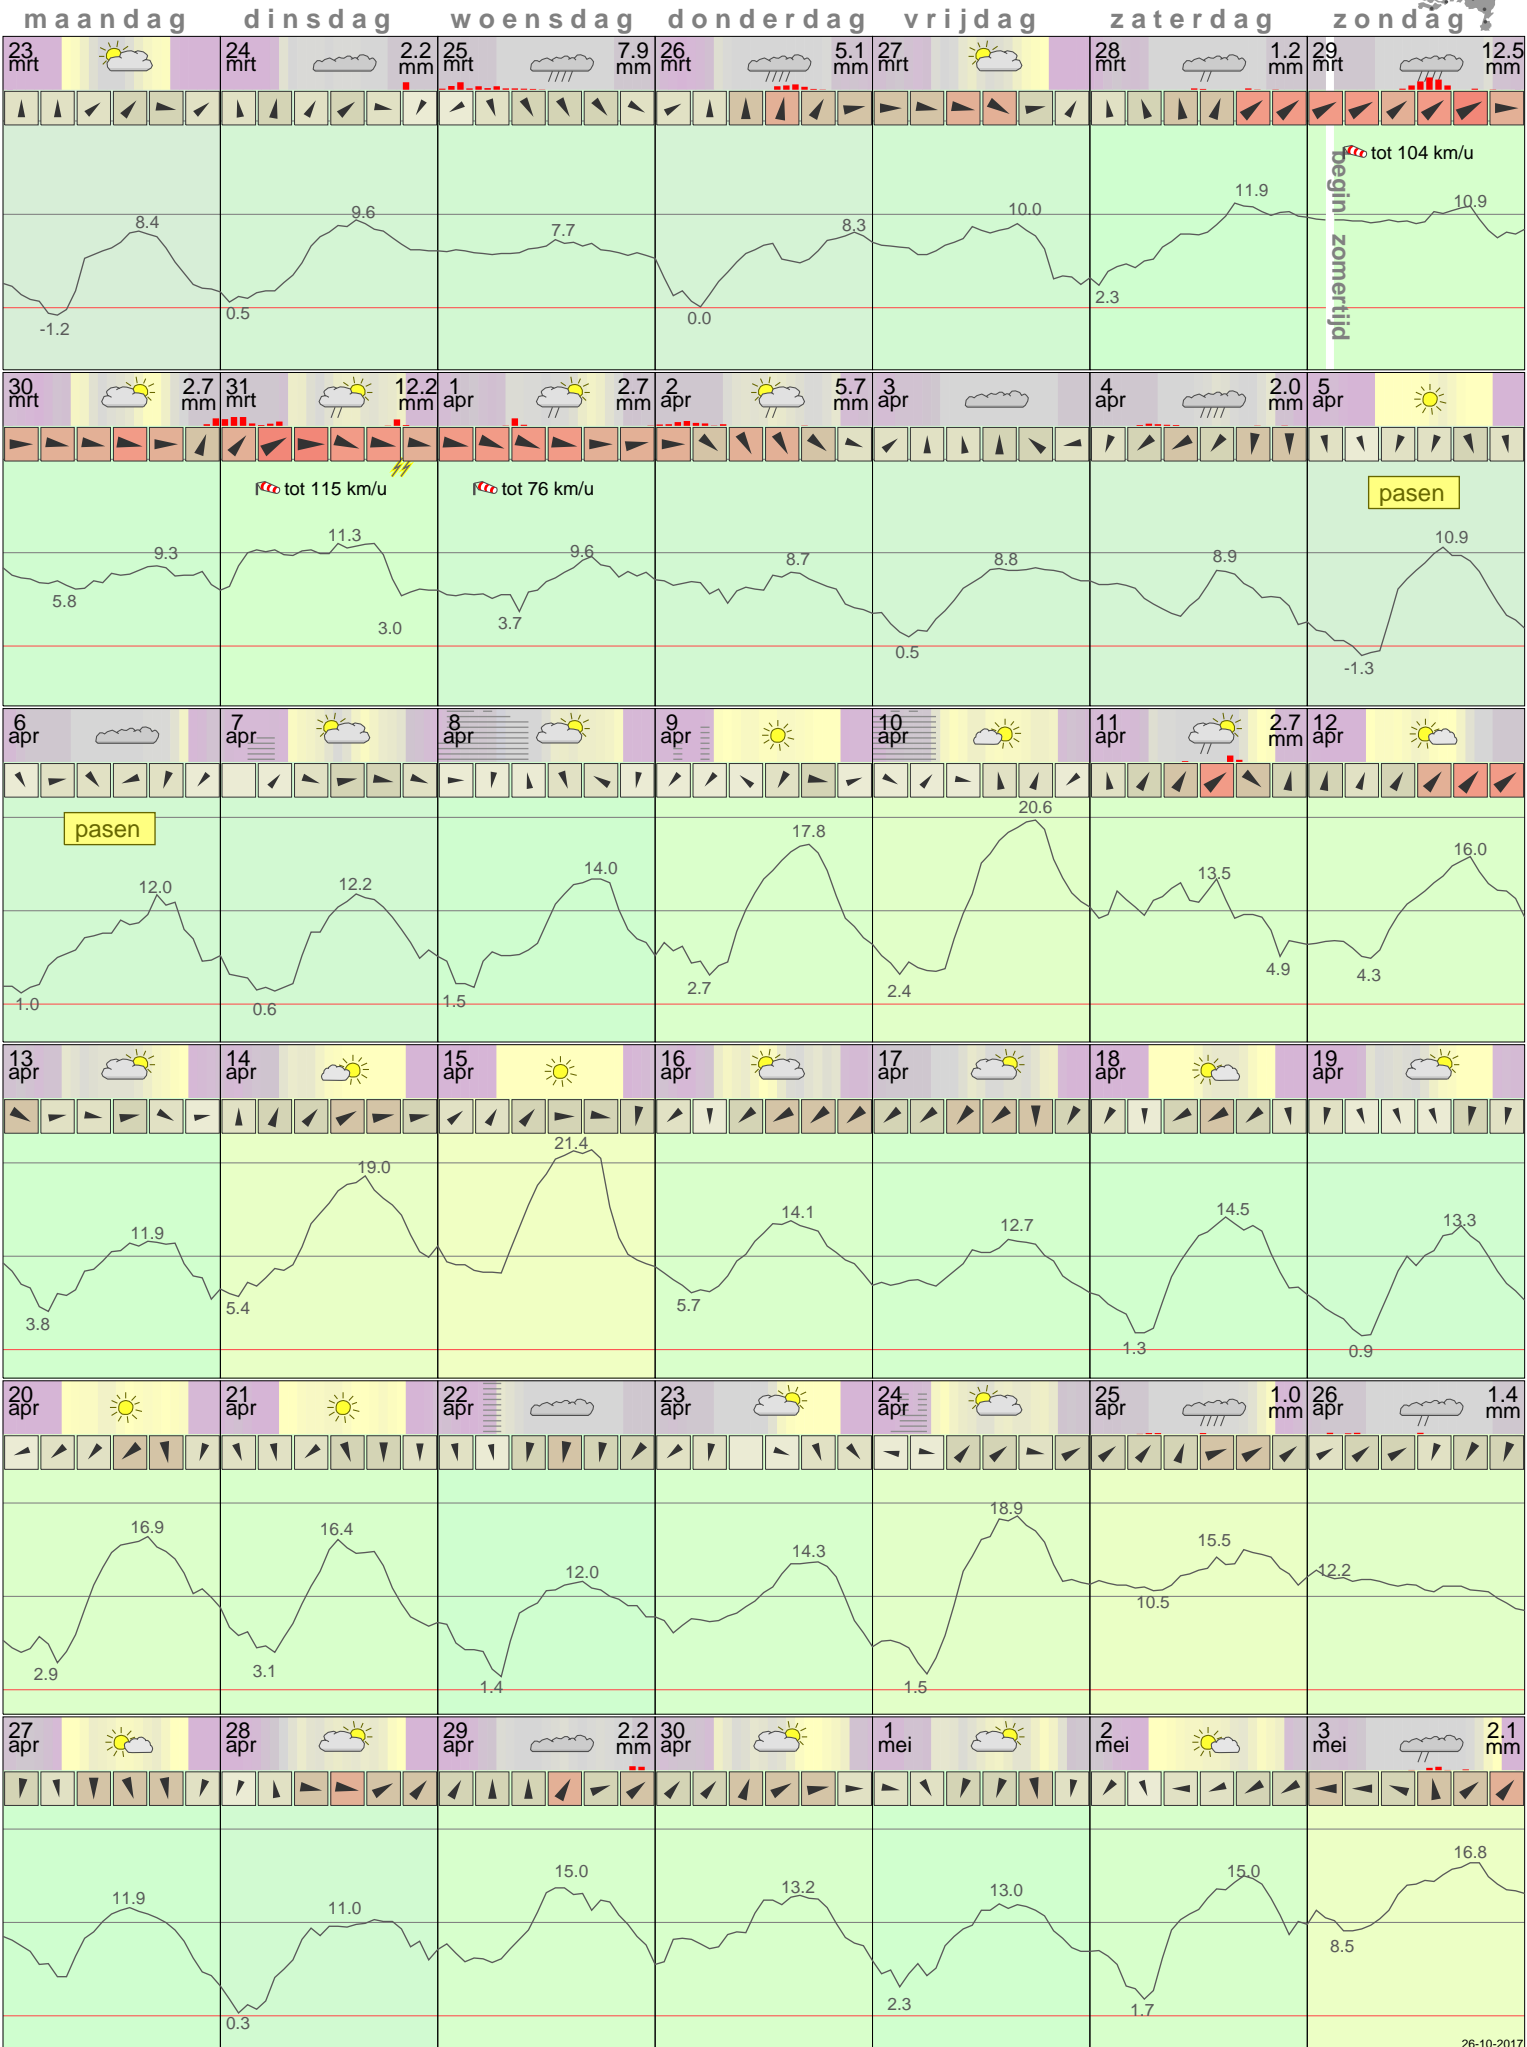

Het weer in Rotterdam April 2015

- < maand > + - < jaar > +
 klik voor langjarig
 temperatuur-
 of neerslag-
 overzicht > klik voor <
 maandoverzicht **KNMI**

sneeuwdikte van
 neerslagstation
 Delft

26-10-2017