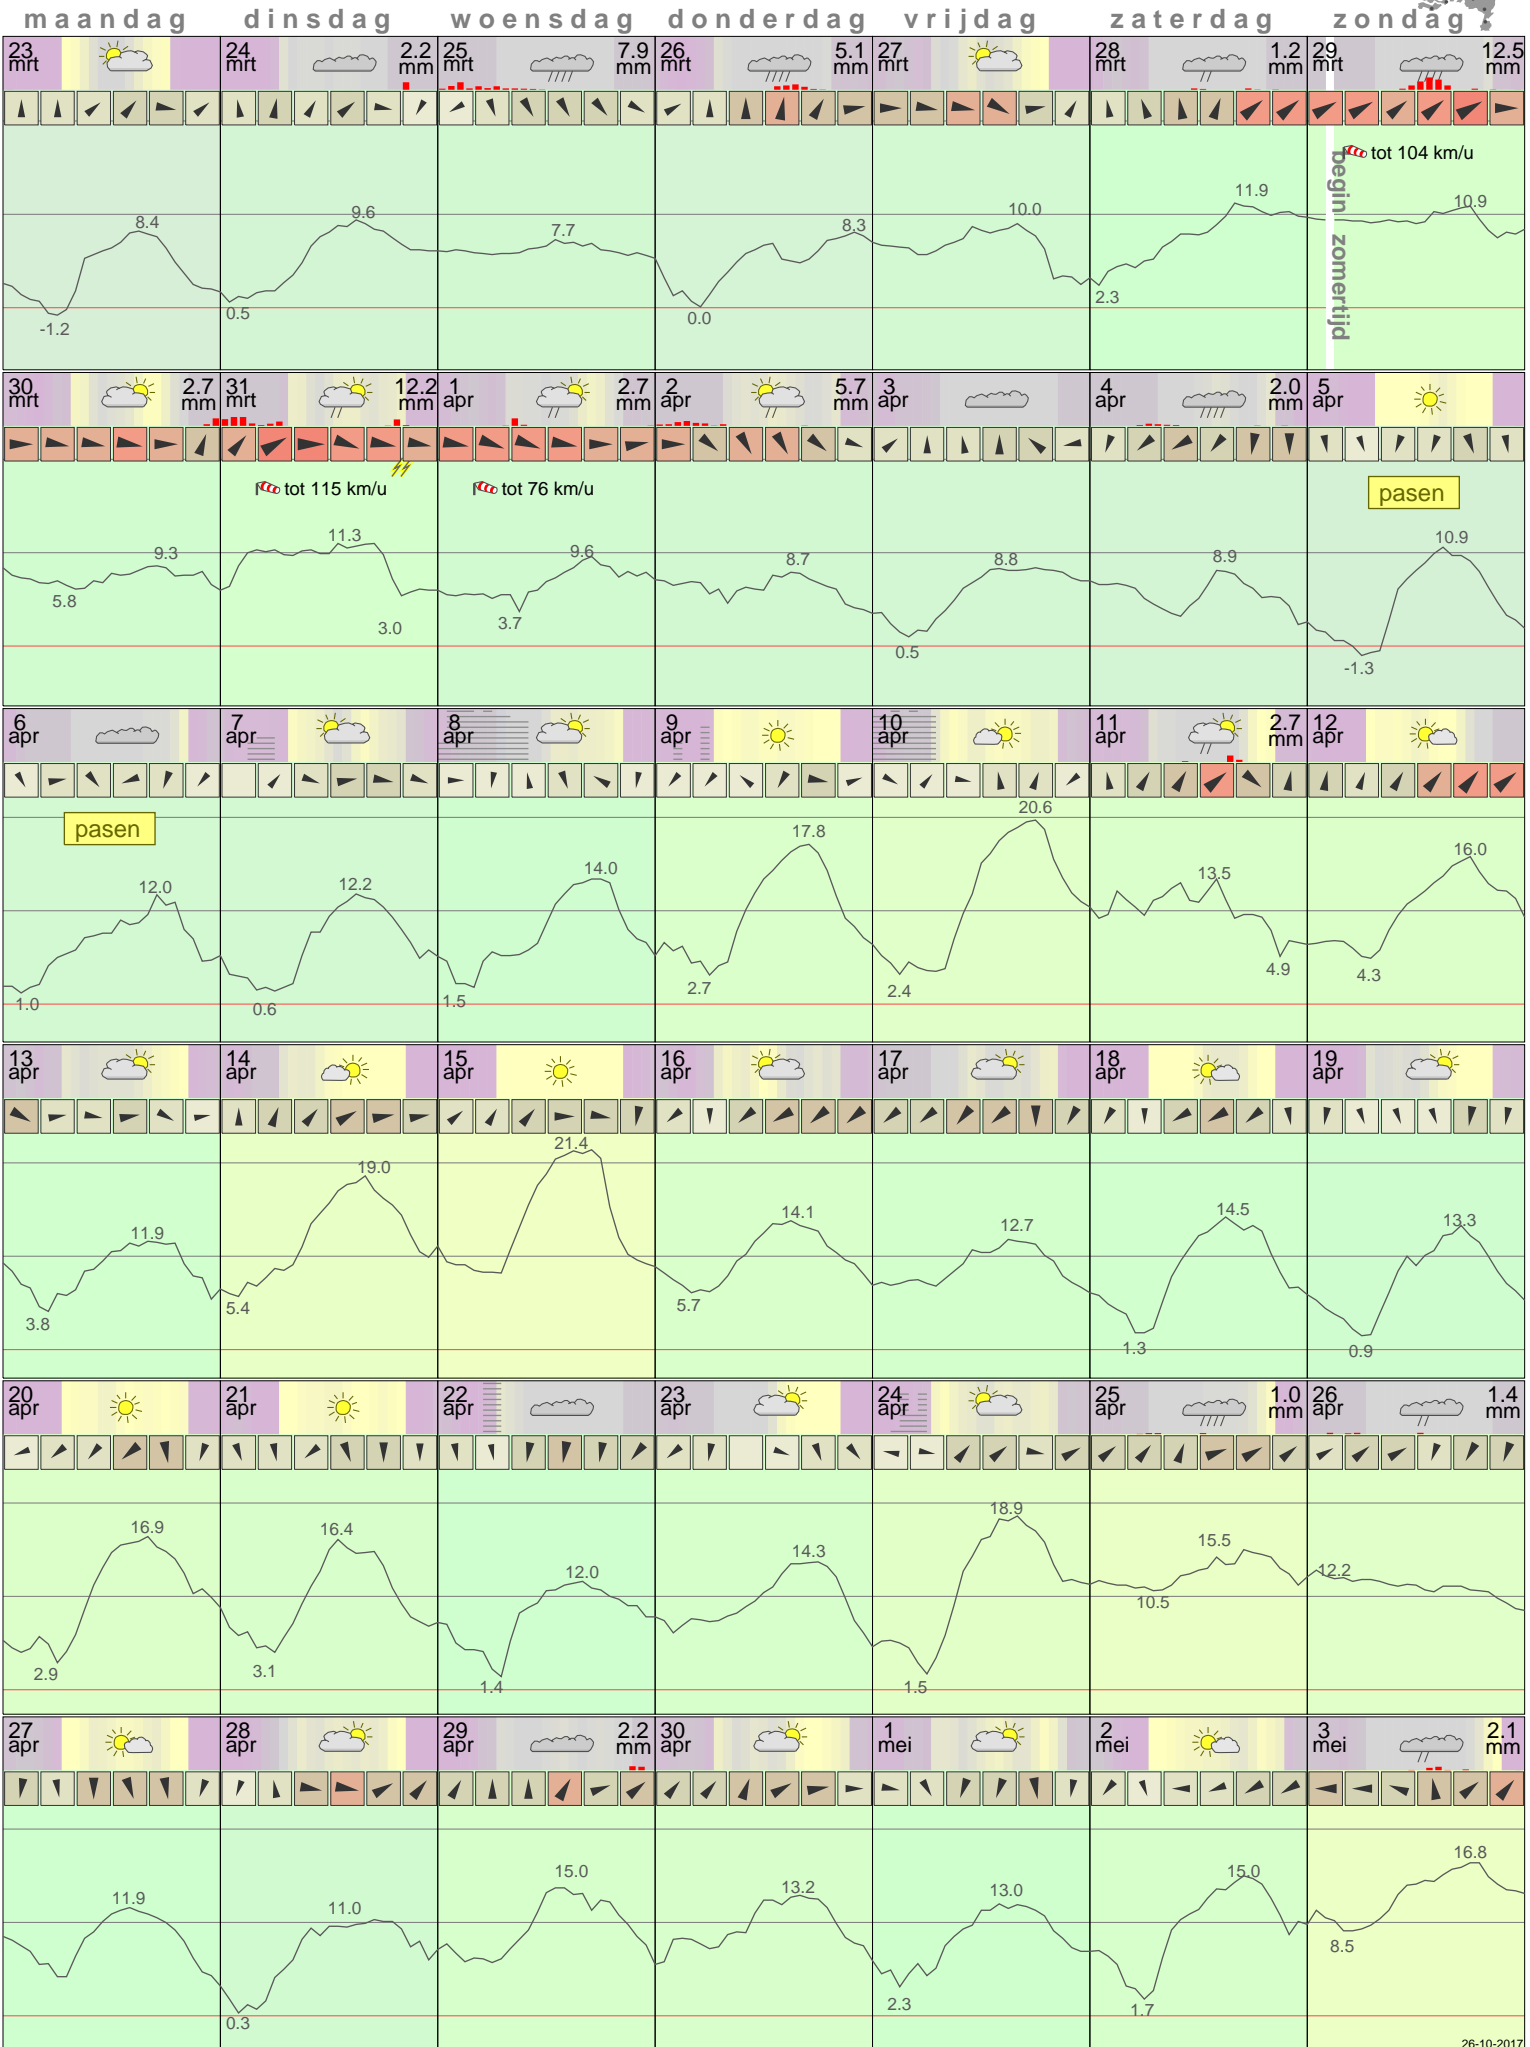

Het weer in Rotterdam April 2015

- < maand > + - < jaar > +
 klik voor langjarig
 temperatuur-
 of neerslag-
 overzicht > klik voor <
 maandoverzicht **KNMI**

sneeuwdikte van
 neerslagstation
 Delft

26-10-2017