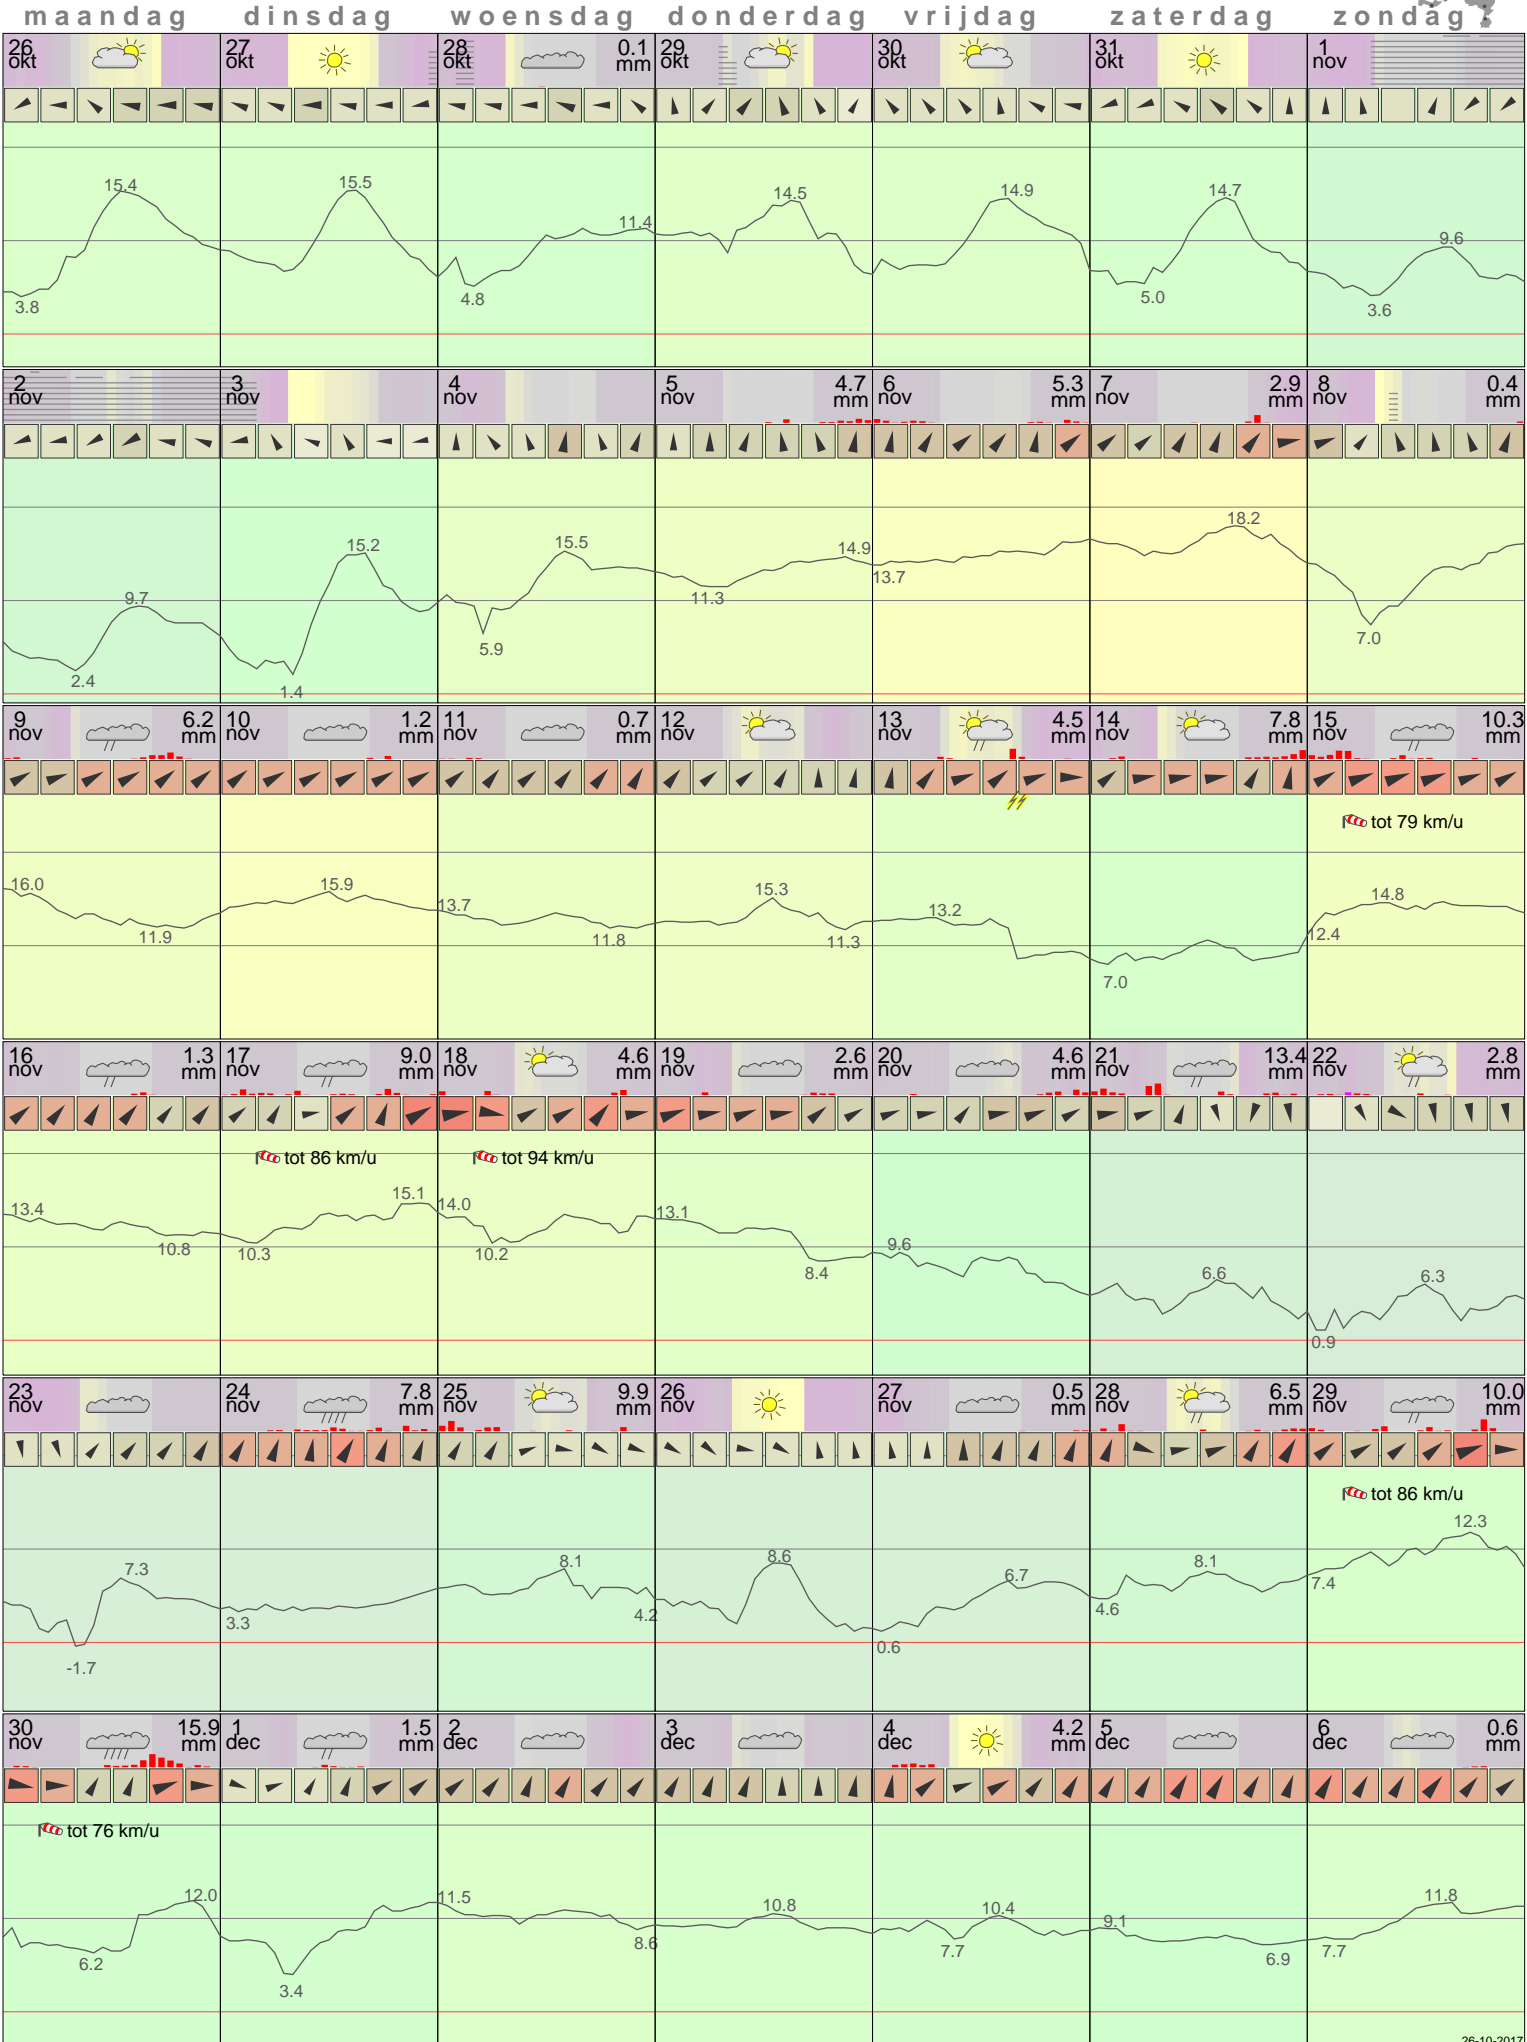

# Het weer in Lelystad November 2015

- < maand > +      - < jaar > +  
 klik voor langjarig  
**temperatuur-  
 of neerslag-  
 overzicht**      > klik voor <  
 maandoverzicht  
**KNMI**

sneeuwdikte van  
 neerslagstation  
 Eendenweg