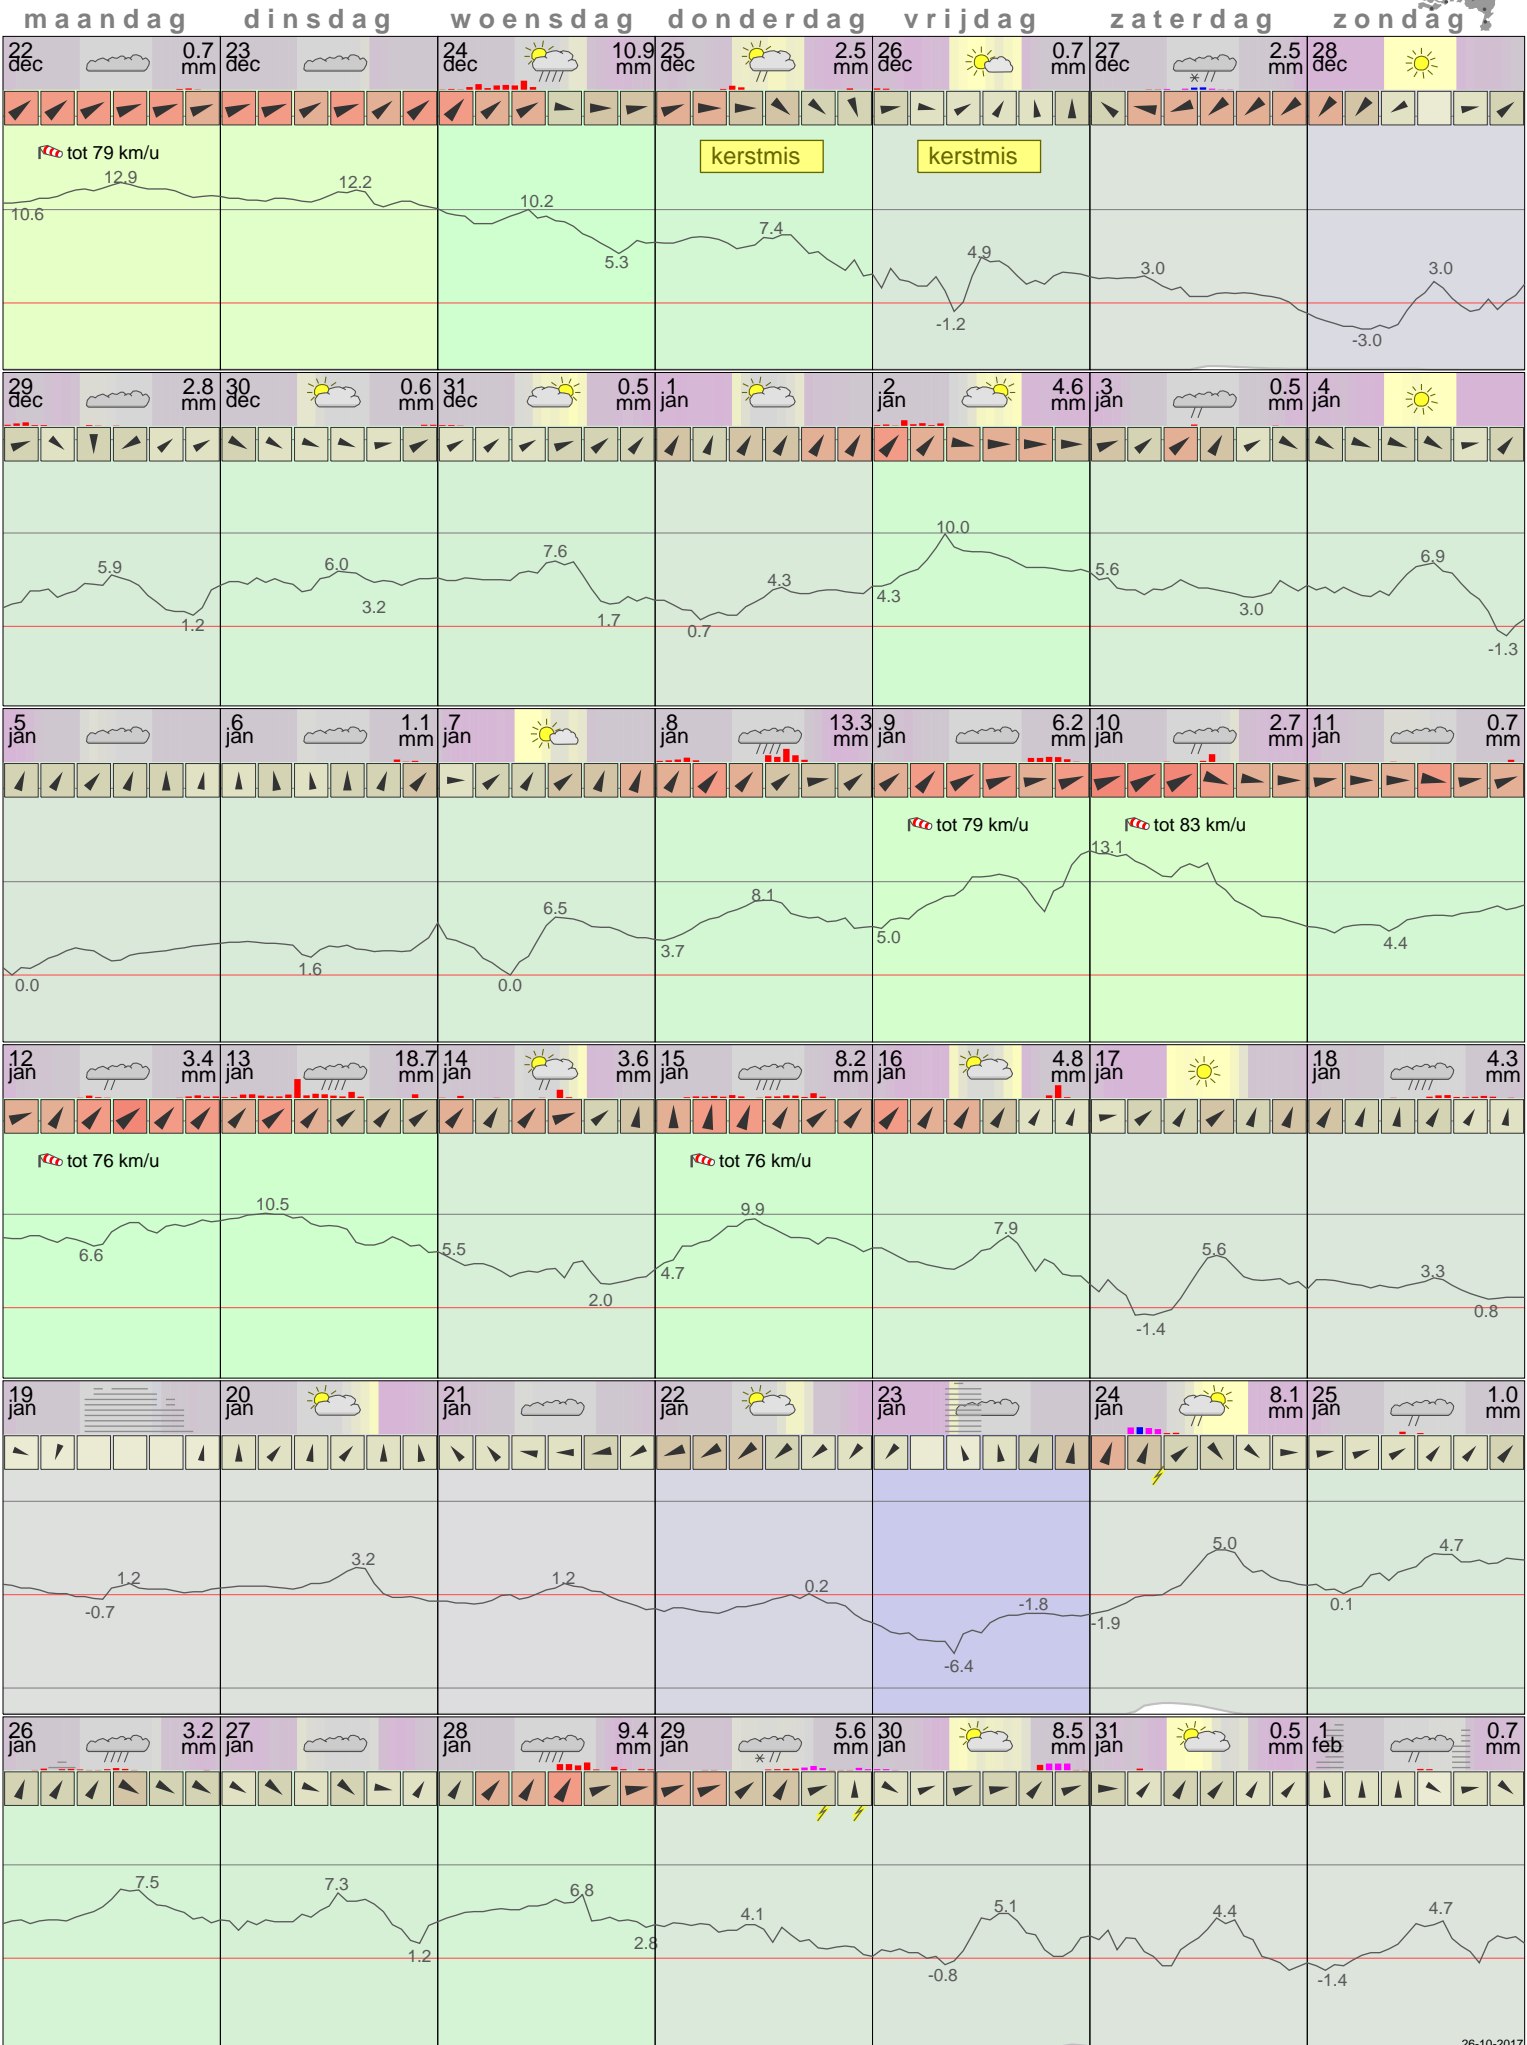

Het weer in Lelystad Januari 2015

- < maand > + - < jaar > +
 klik voor langjarig
 temperatuur-
 of neerslag-
 overzicht **KNMI**
 > klik voor <
 maandoverzicht

sneeuwdikte van
 neerslagstation
 Eendenweg