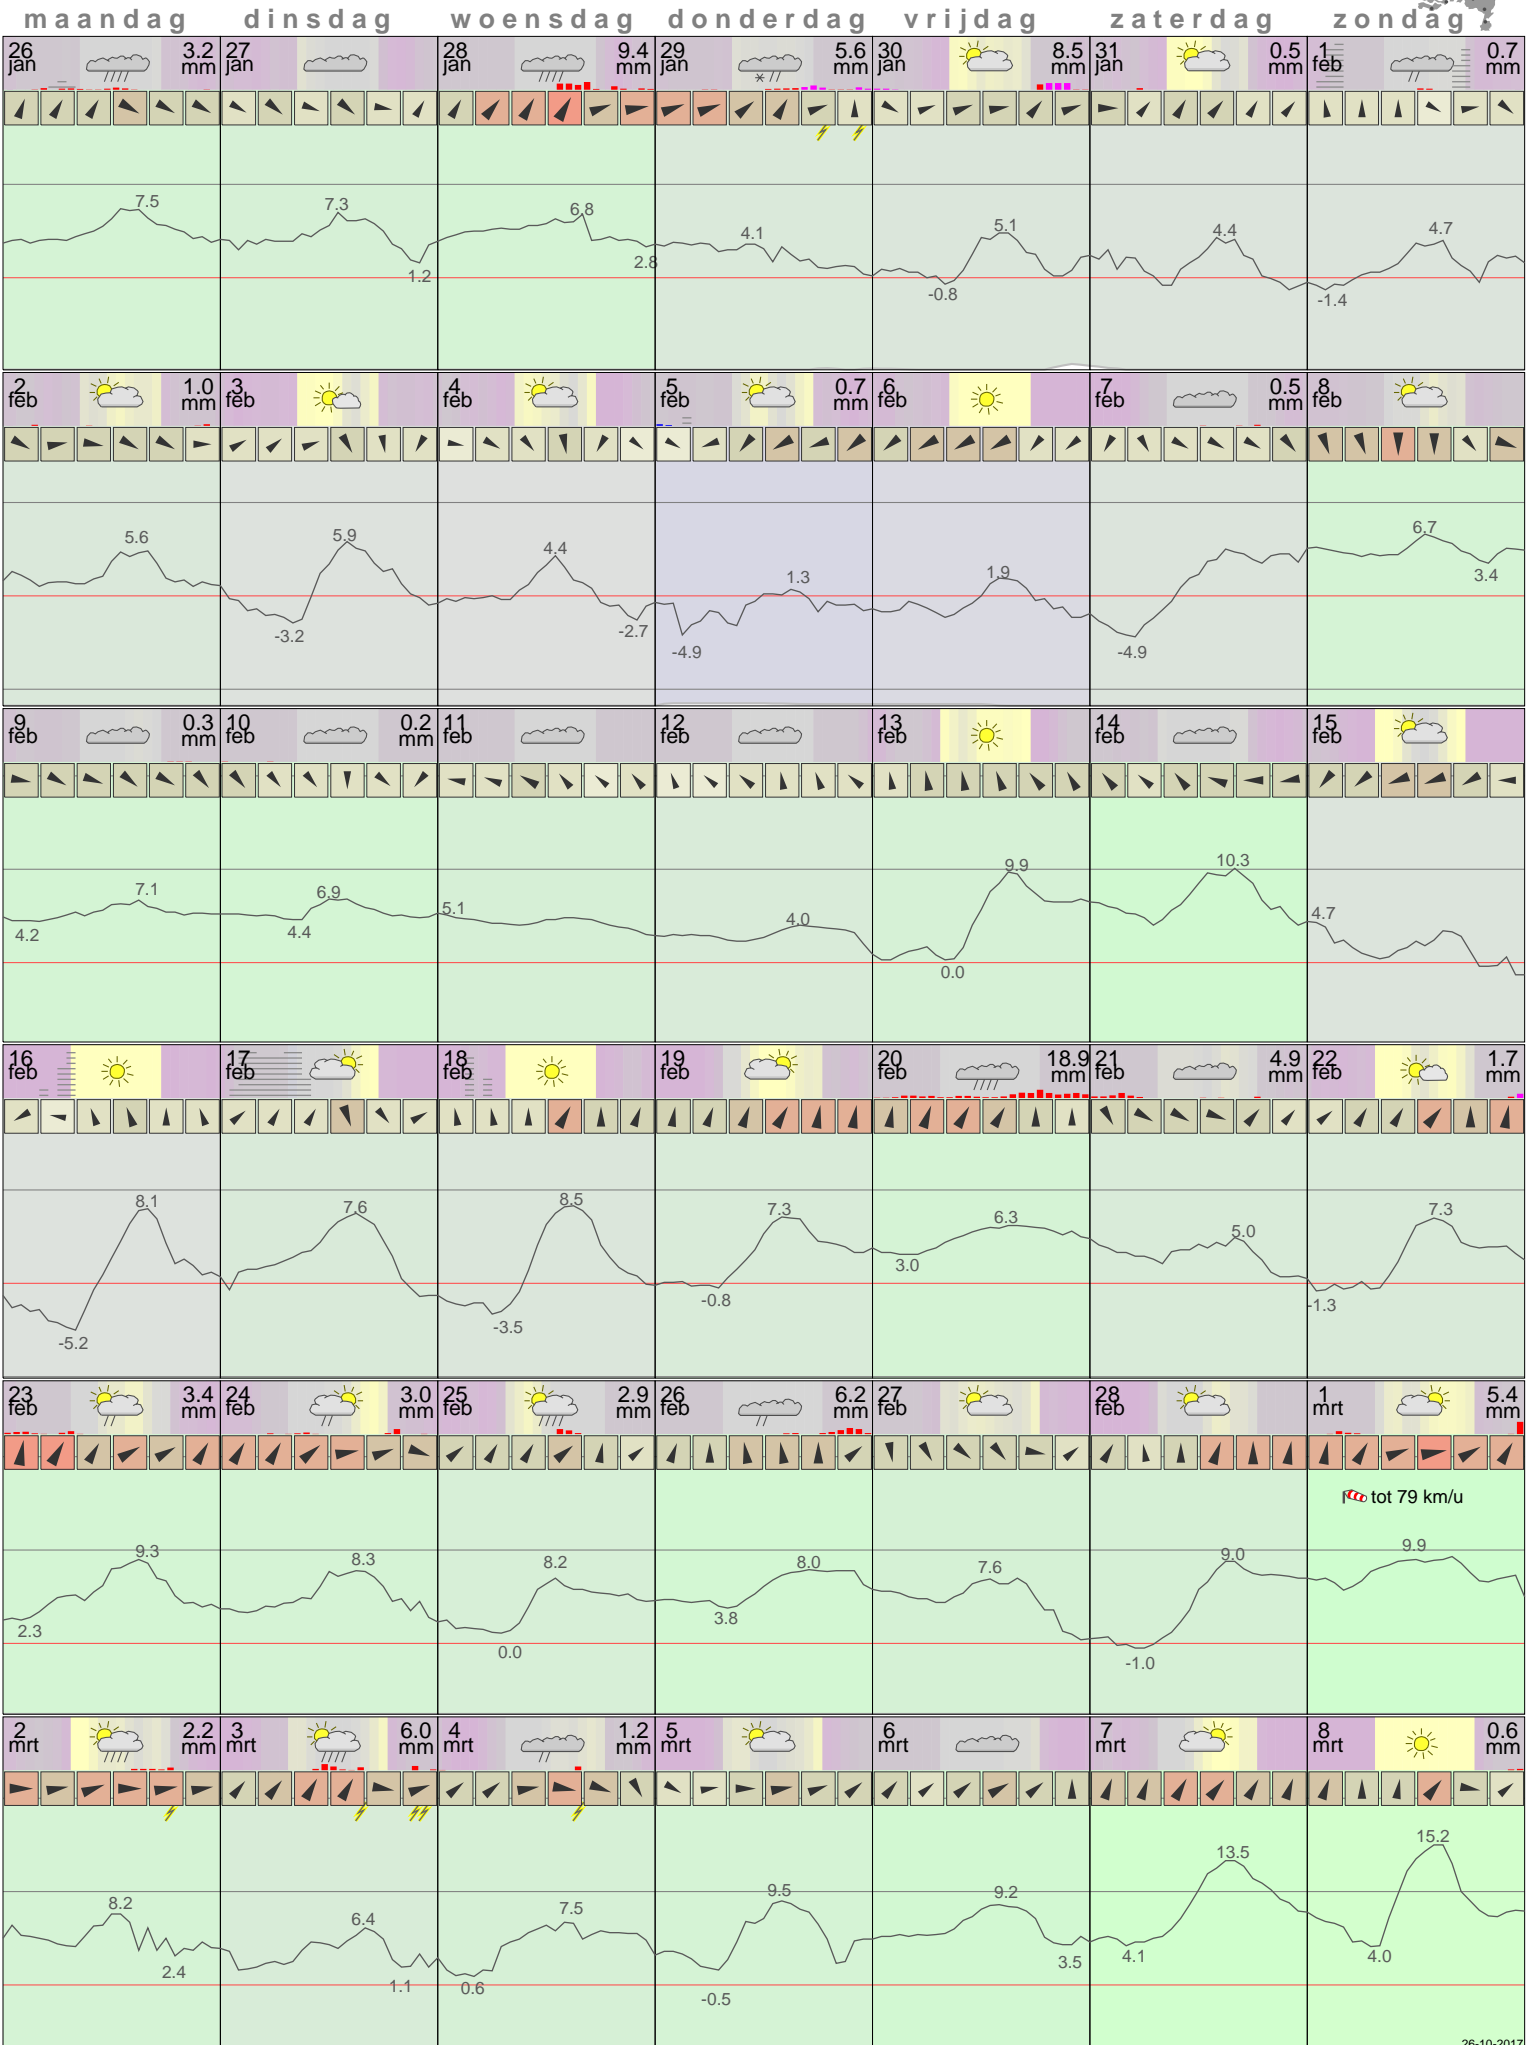

Het weer in Lelystad Februari 2015

- < maand > + - < jaar > +
 klik voor langjarig
 temperatuur-
 of neerslag-
 overzicht **KNMI**
 > klik voor <
 maandoverzicht

sneeuwdikte van
 neerslagstation
 Eendenweg