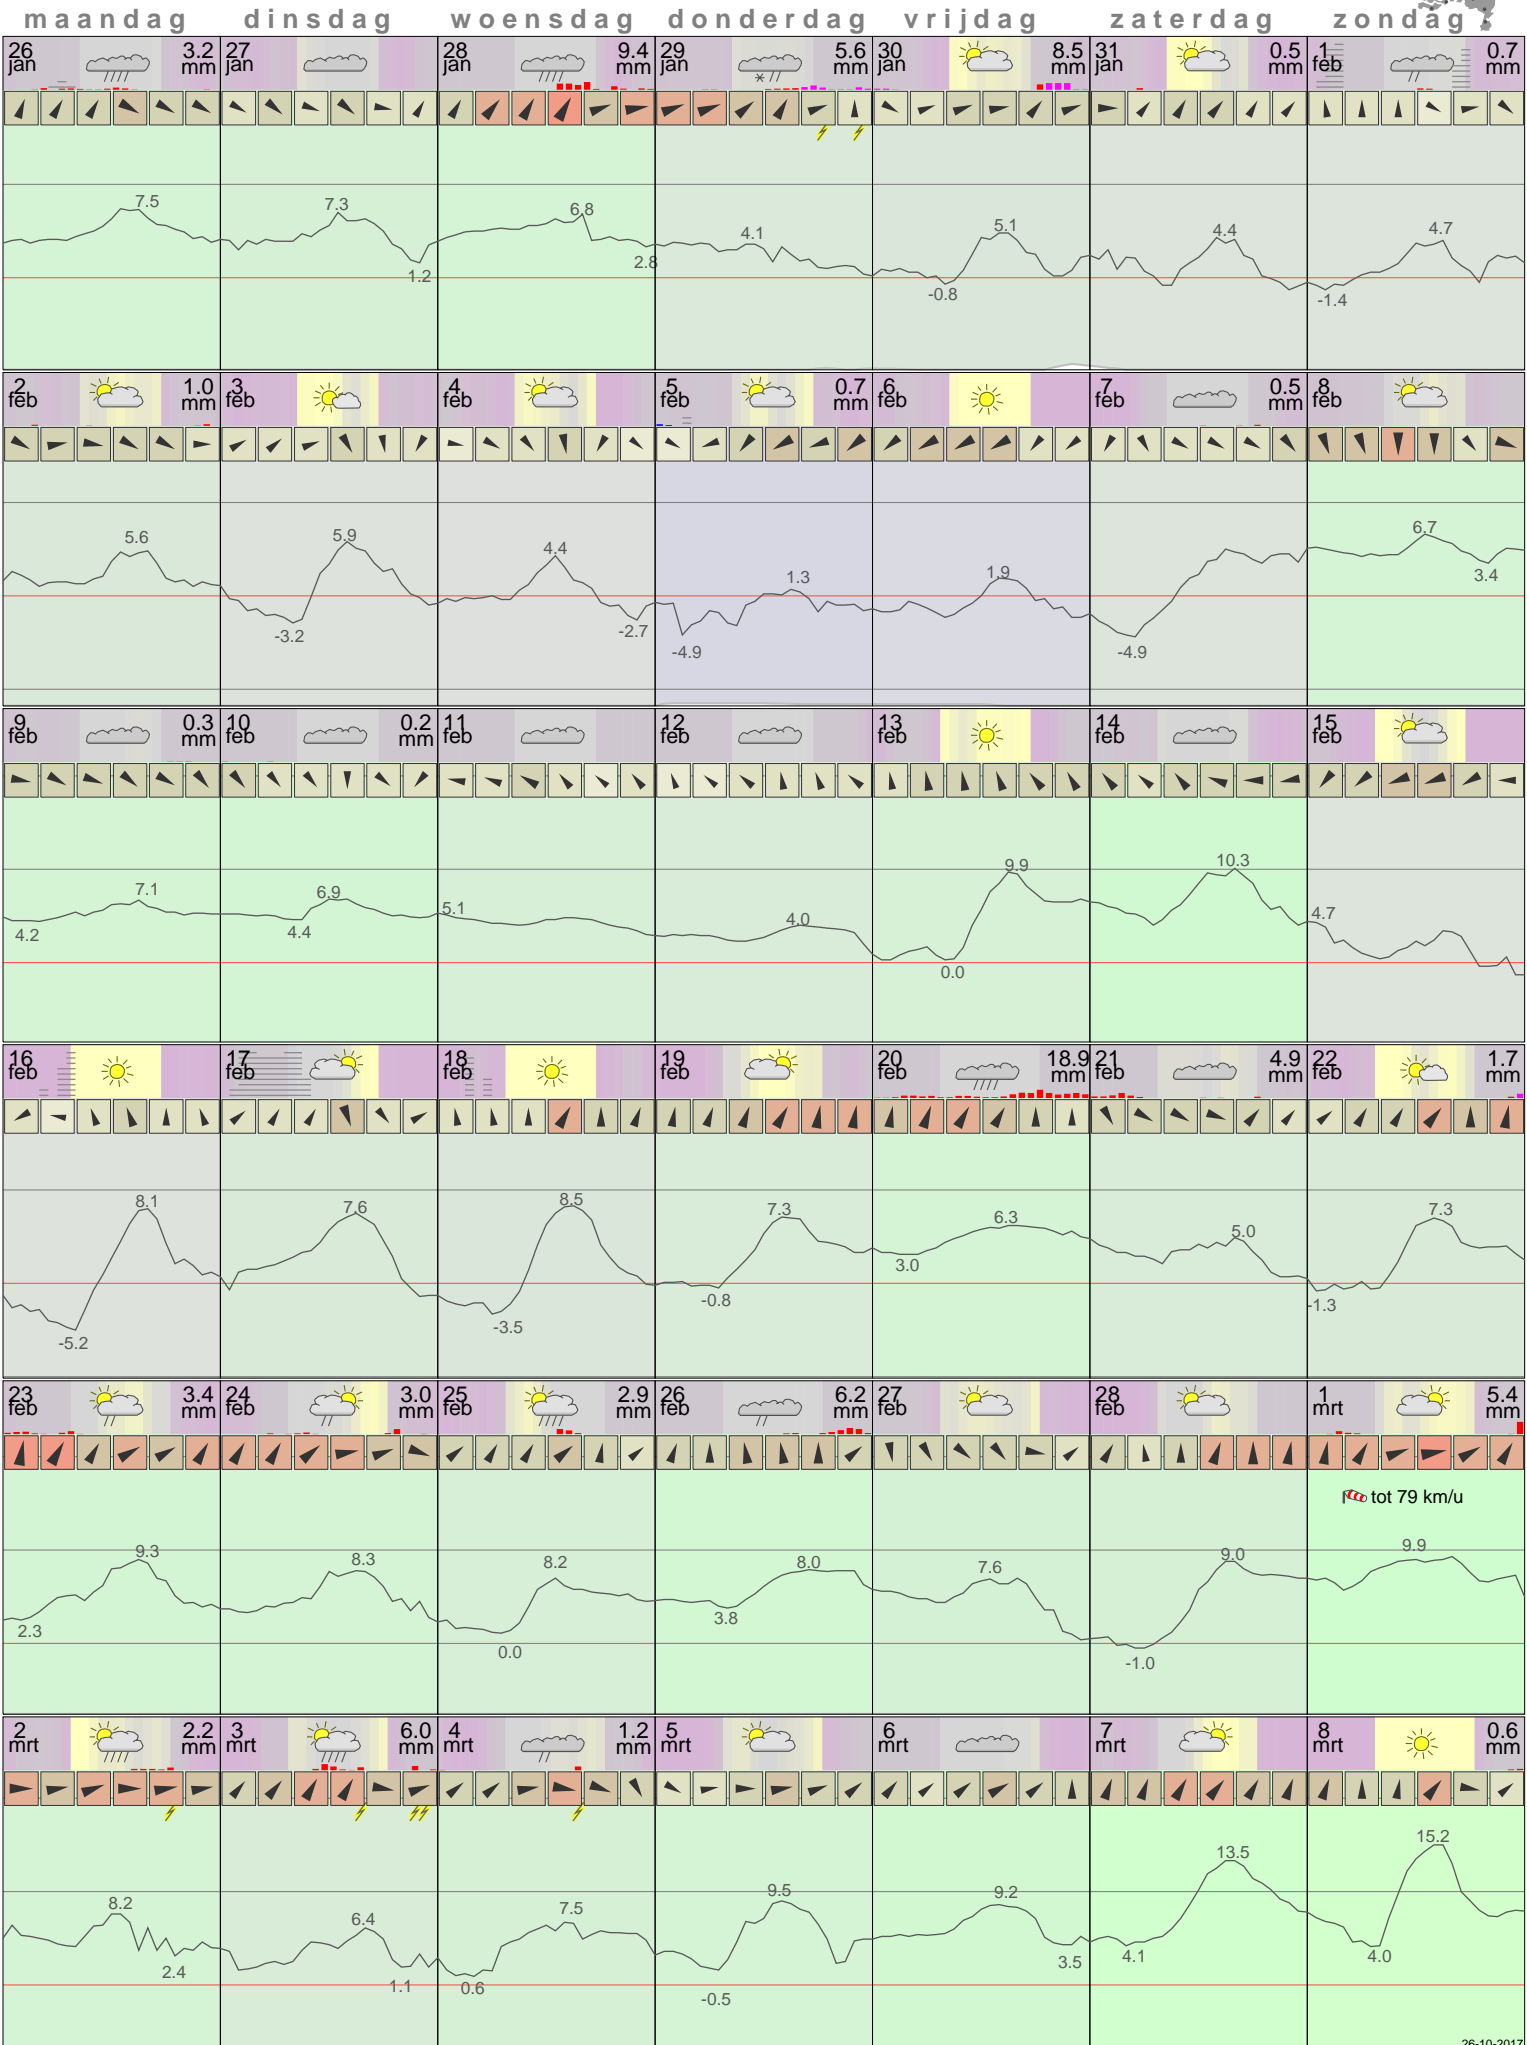

Het weer in Lelystad Februari 2015

- < maand > + - < jaar > +
 klik voor langjarig
 temperatuur-
 of neerslag-
 overzicht **KNMI**
 > klik voor <
 maandoverzicht

sneeuwdikte van
 neerslagstation
 Eendenweg