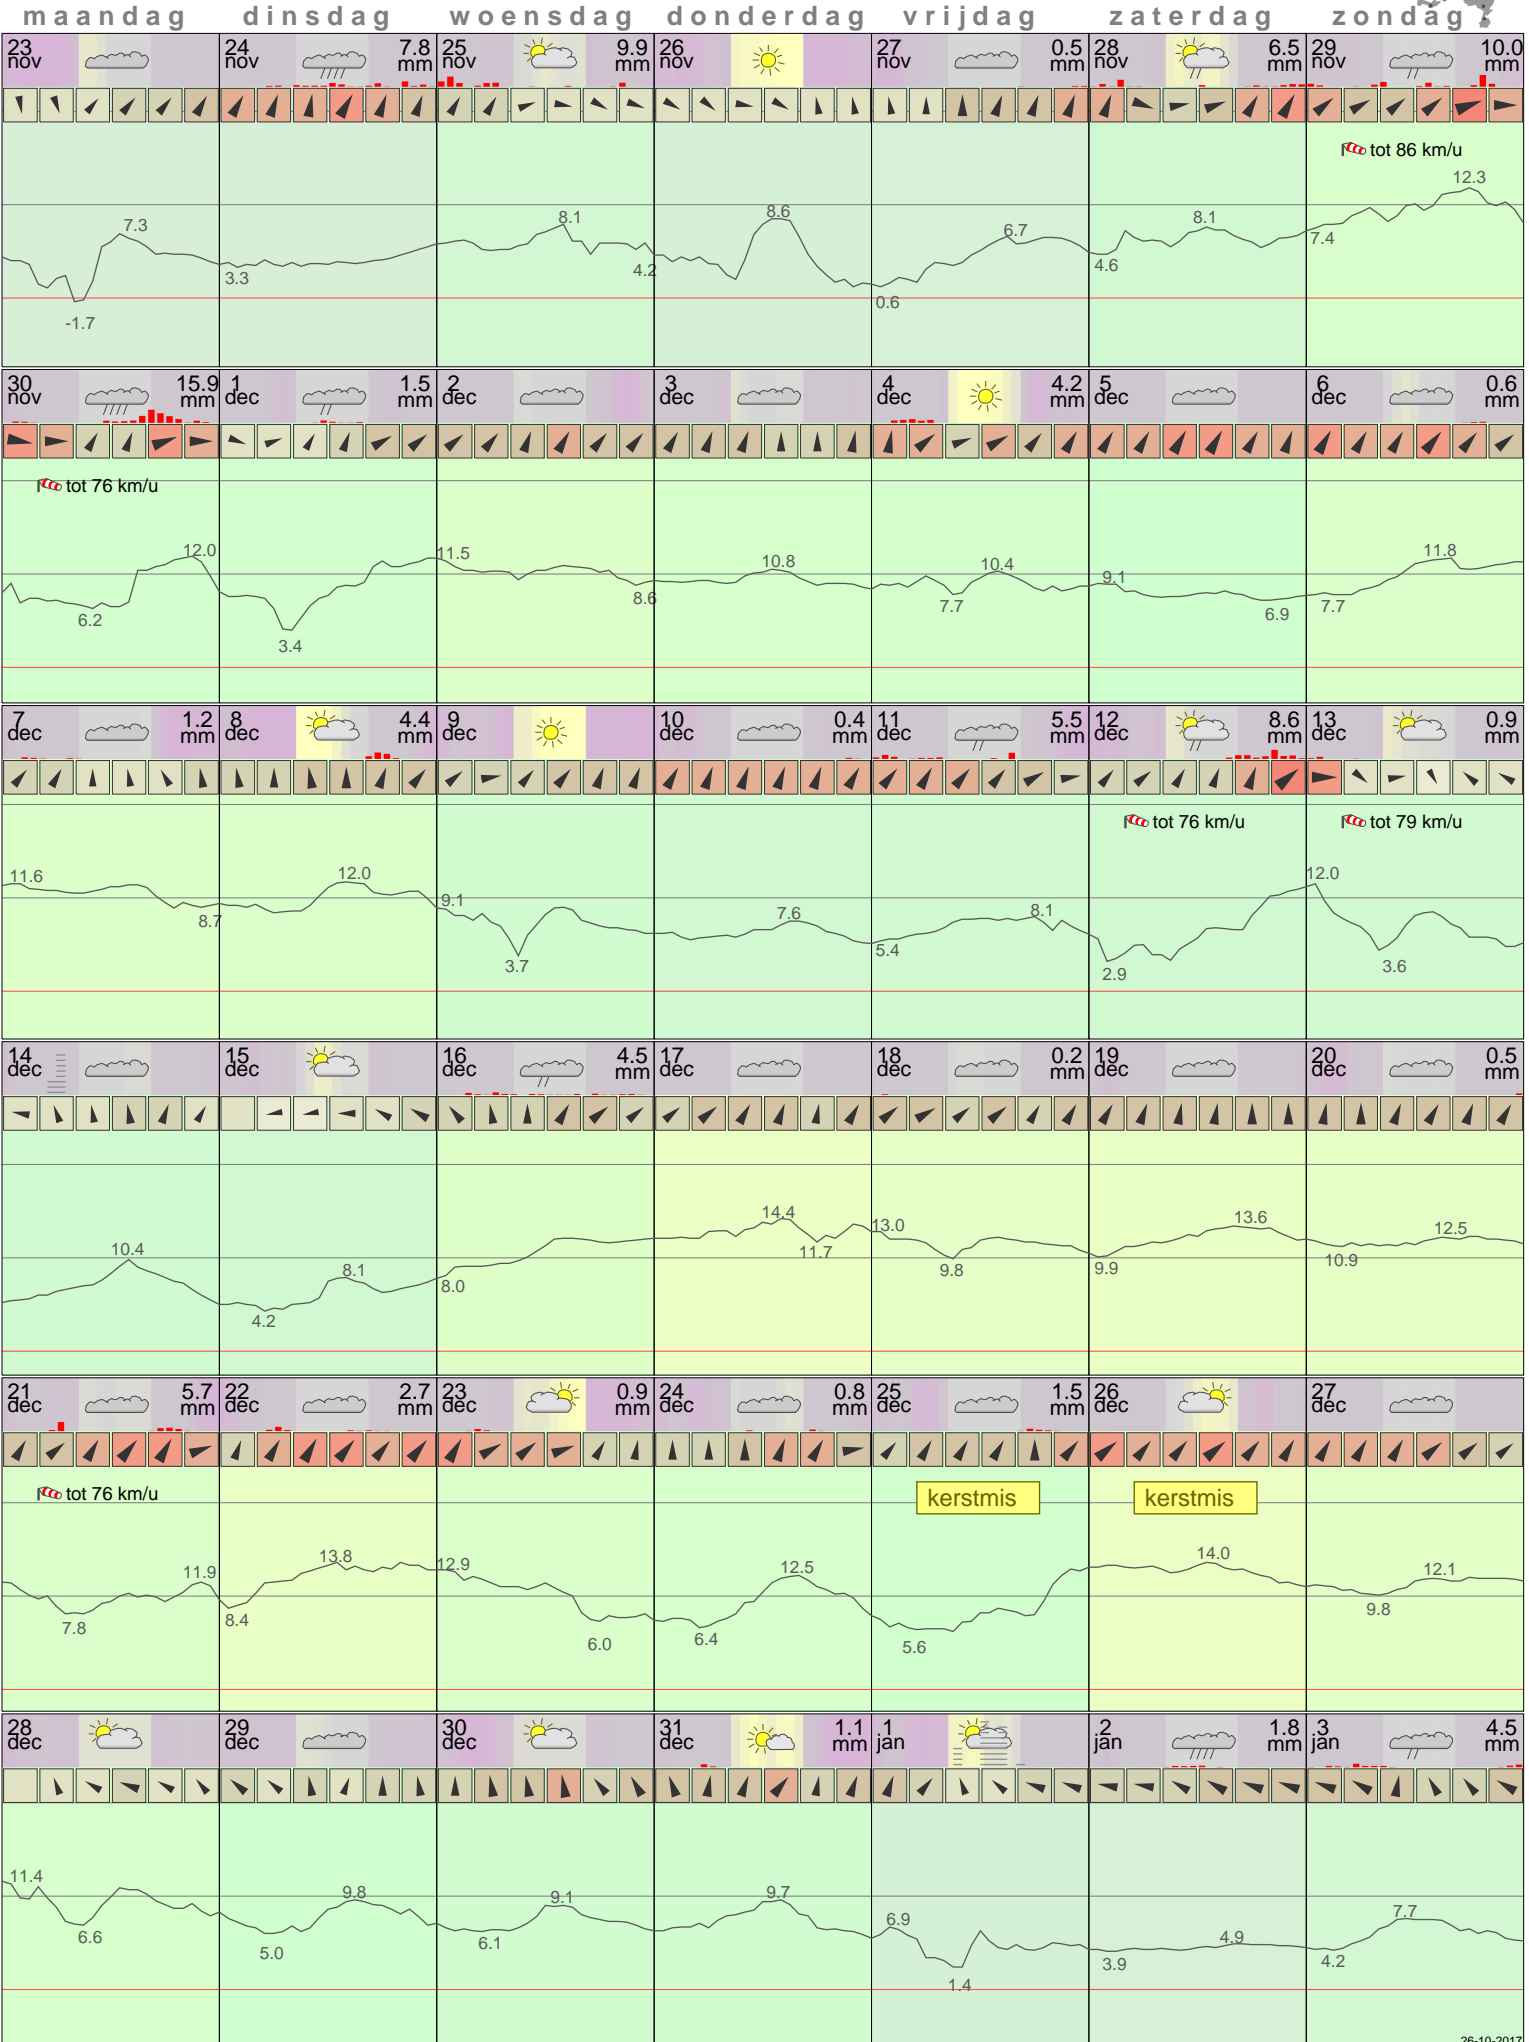

Het weer in Lelystad December 2015

- < maand > + - < jaar > +
 klik voor langjarig
 temperatuur-
 of neerslag-
 overzicht **KNMI**
 > klik voor <
 maandoverzicht

sneeuwdikte van
 neerslagstation
 Eendenweg