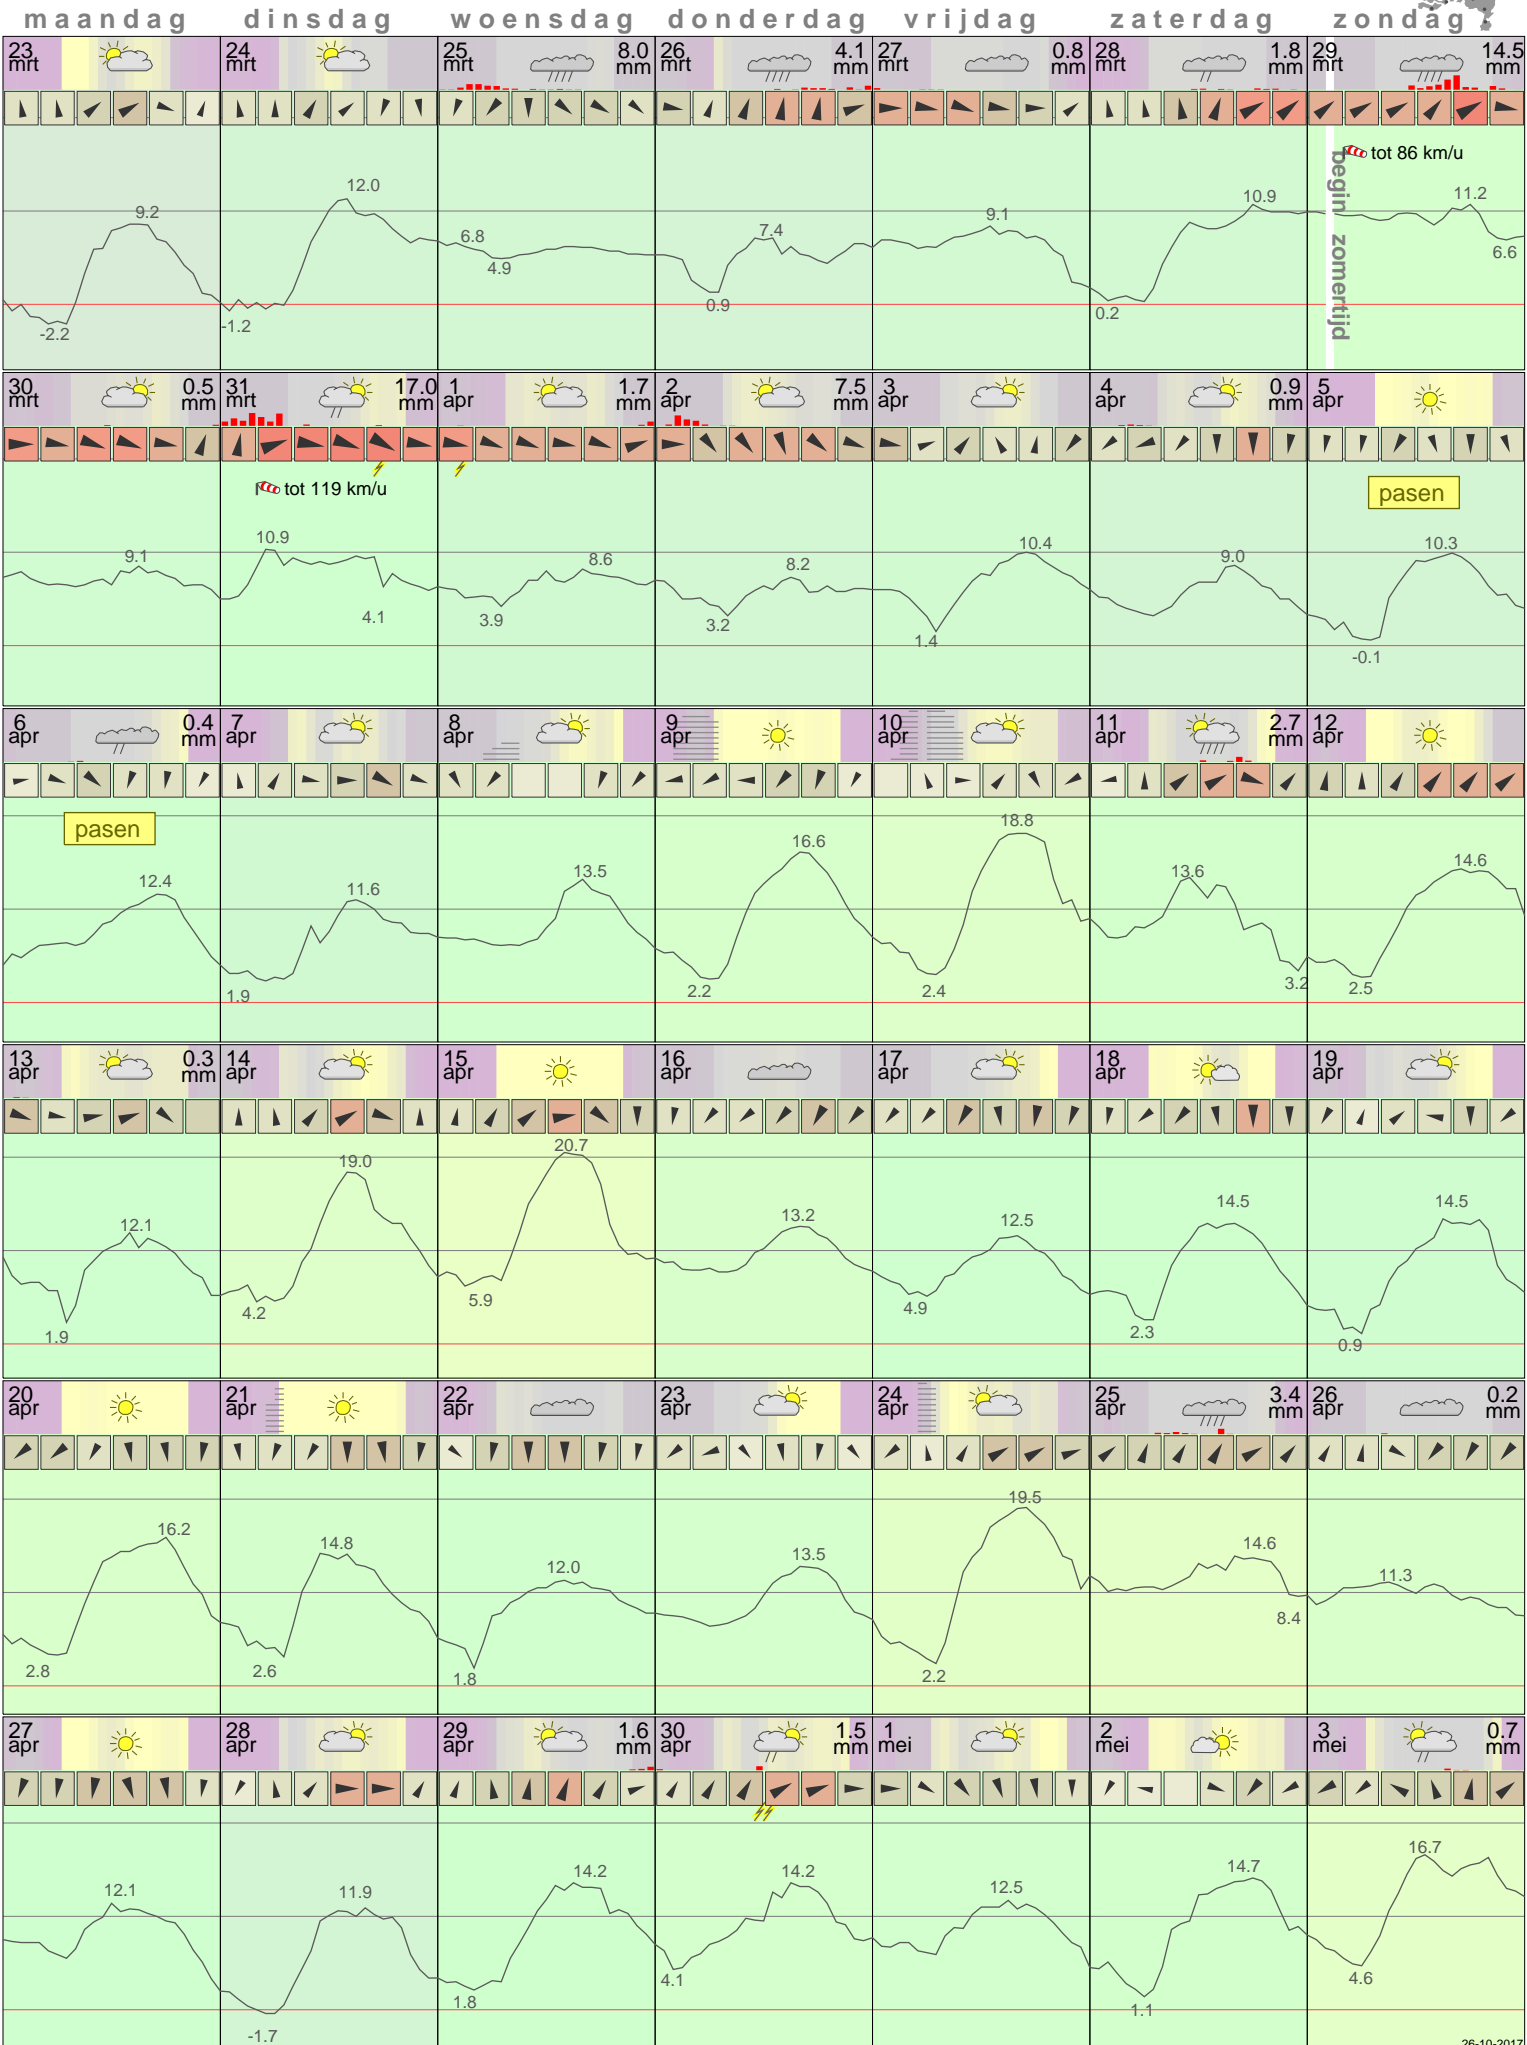

# Het weer in Lelystad April 2015

- < maand > +      - < jaar > +  
 klik voor langjarig  
 temperatuur-  
 of neerslag-  
 overzicht      > klik voor <  
 maandoverzicht  
**KNMI**

sneeuwdikte van  
 neerslagstation  
 Eendenweg