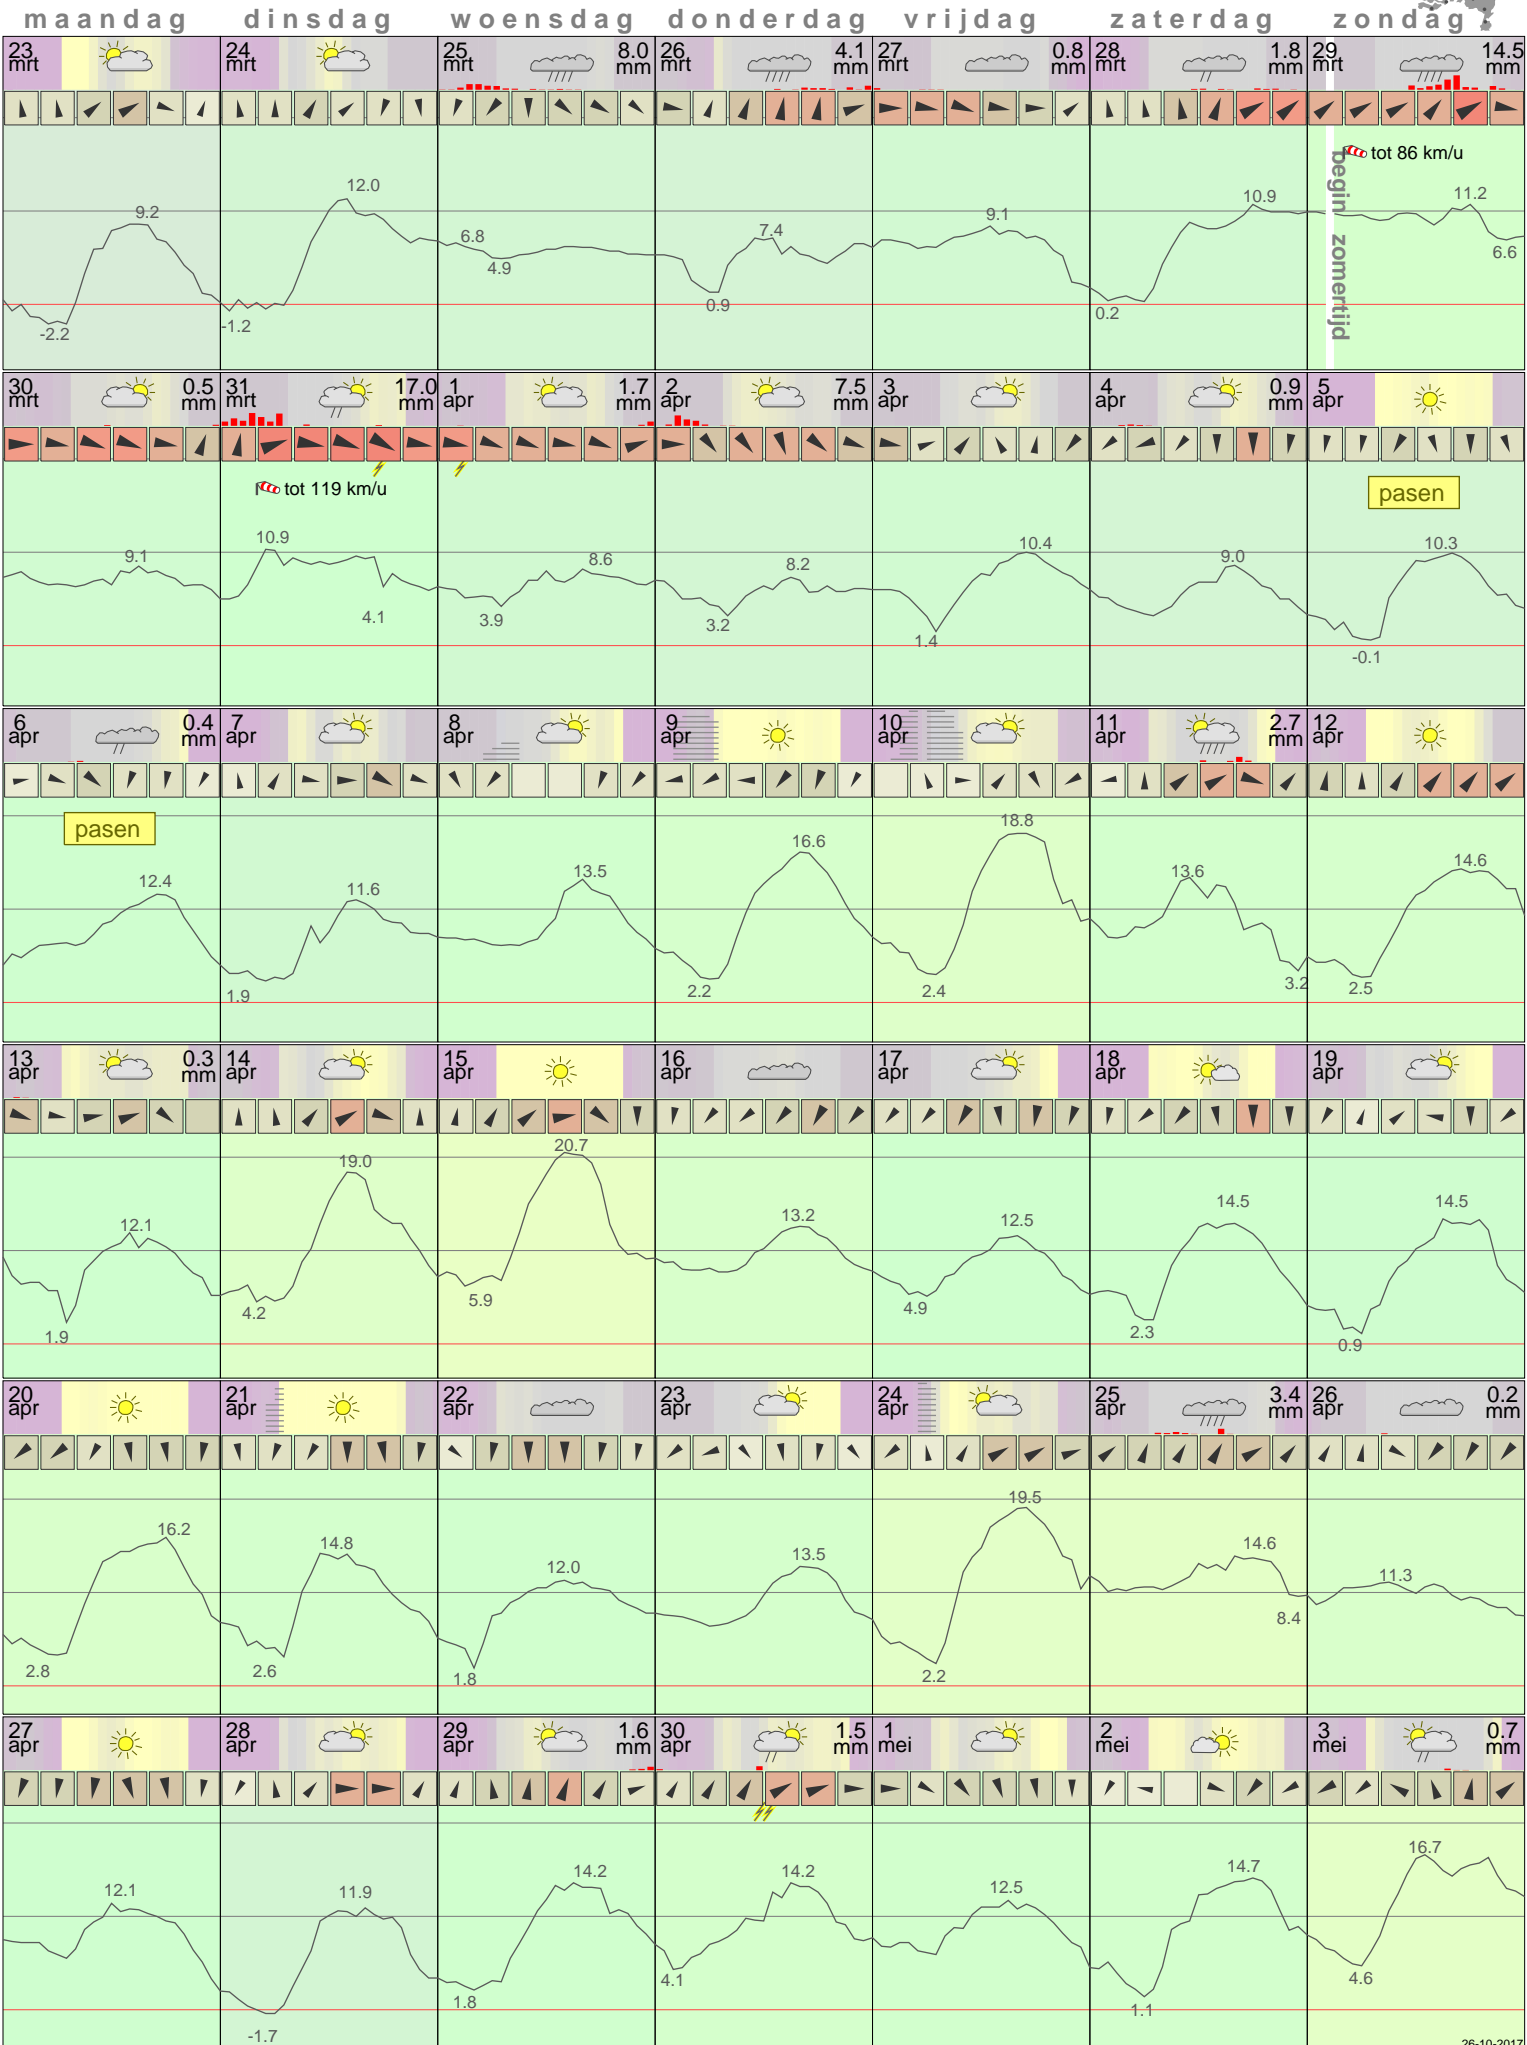

Het weer in Lelystad April 2015

- < maand > + - < jaar > +
 klik voor langjarig
**temperatuur-
 of neerslag-
 overzicht** > klik voor <
 maandoverzicht
KNMI

sneeuwdikte van
 neerslagstation
 Eendenweg

26-10-2017