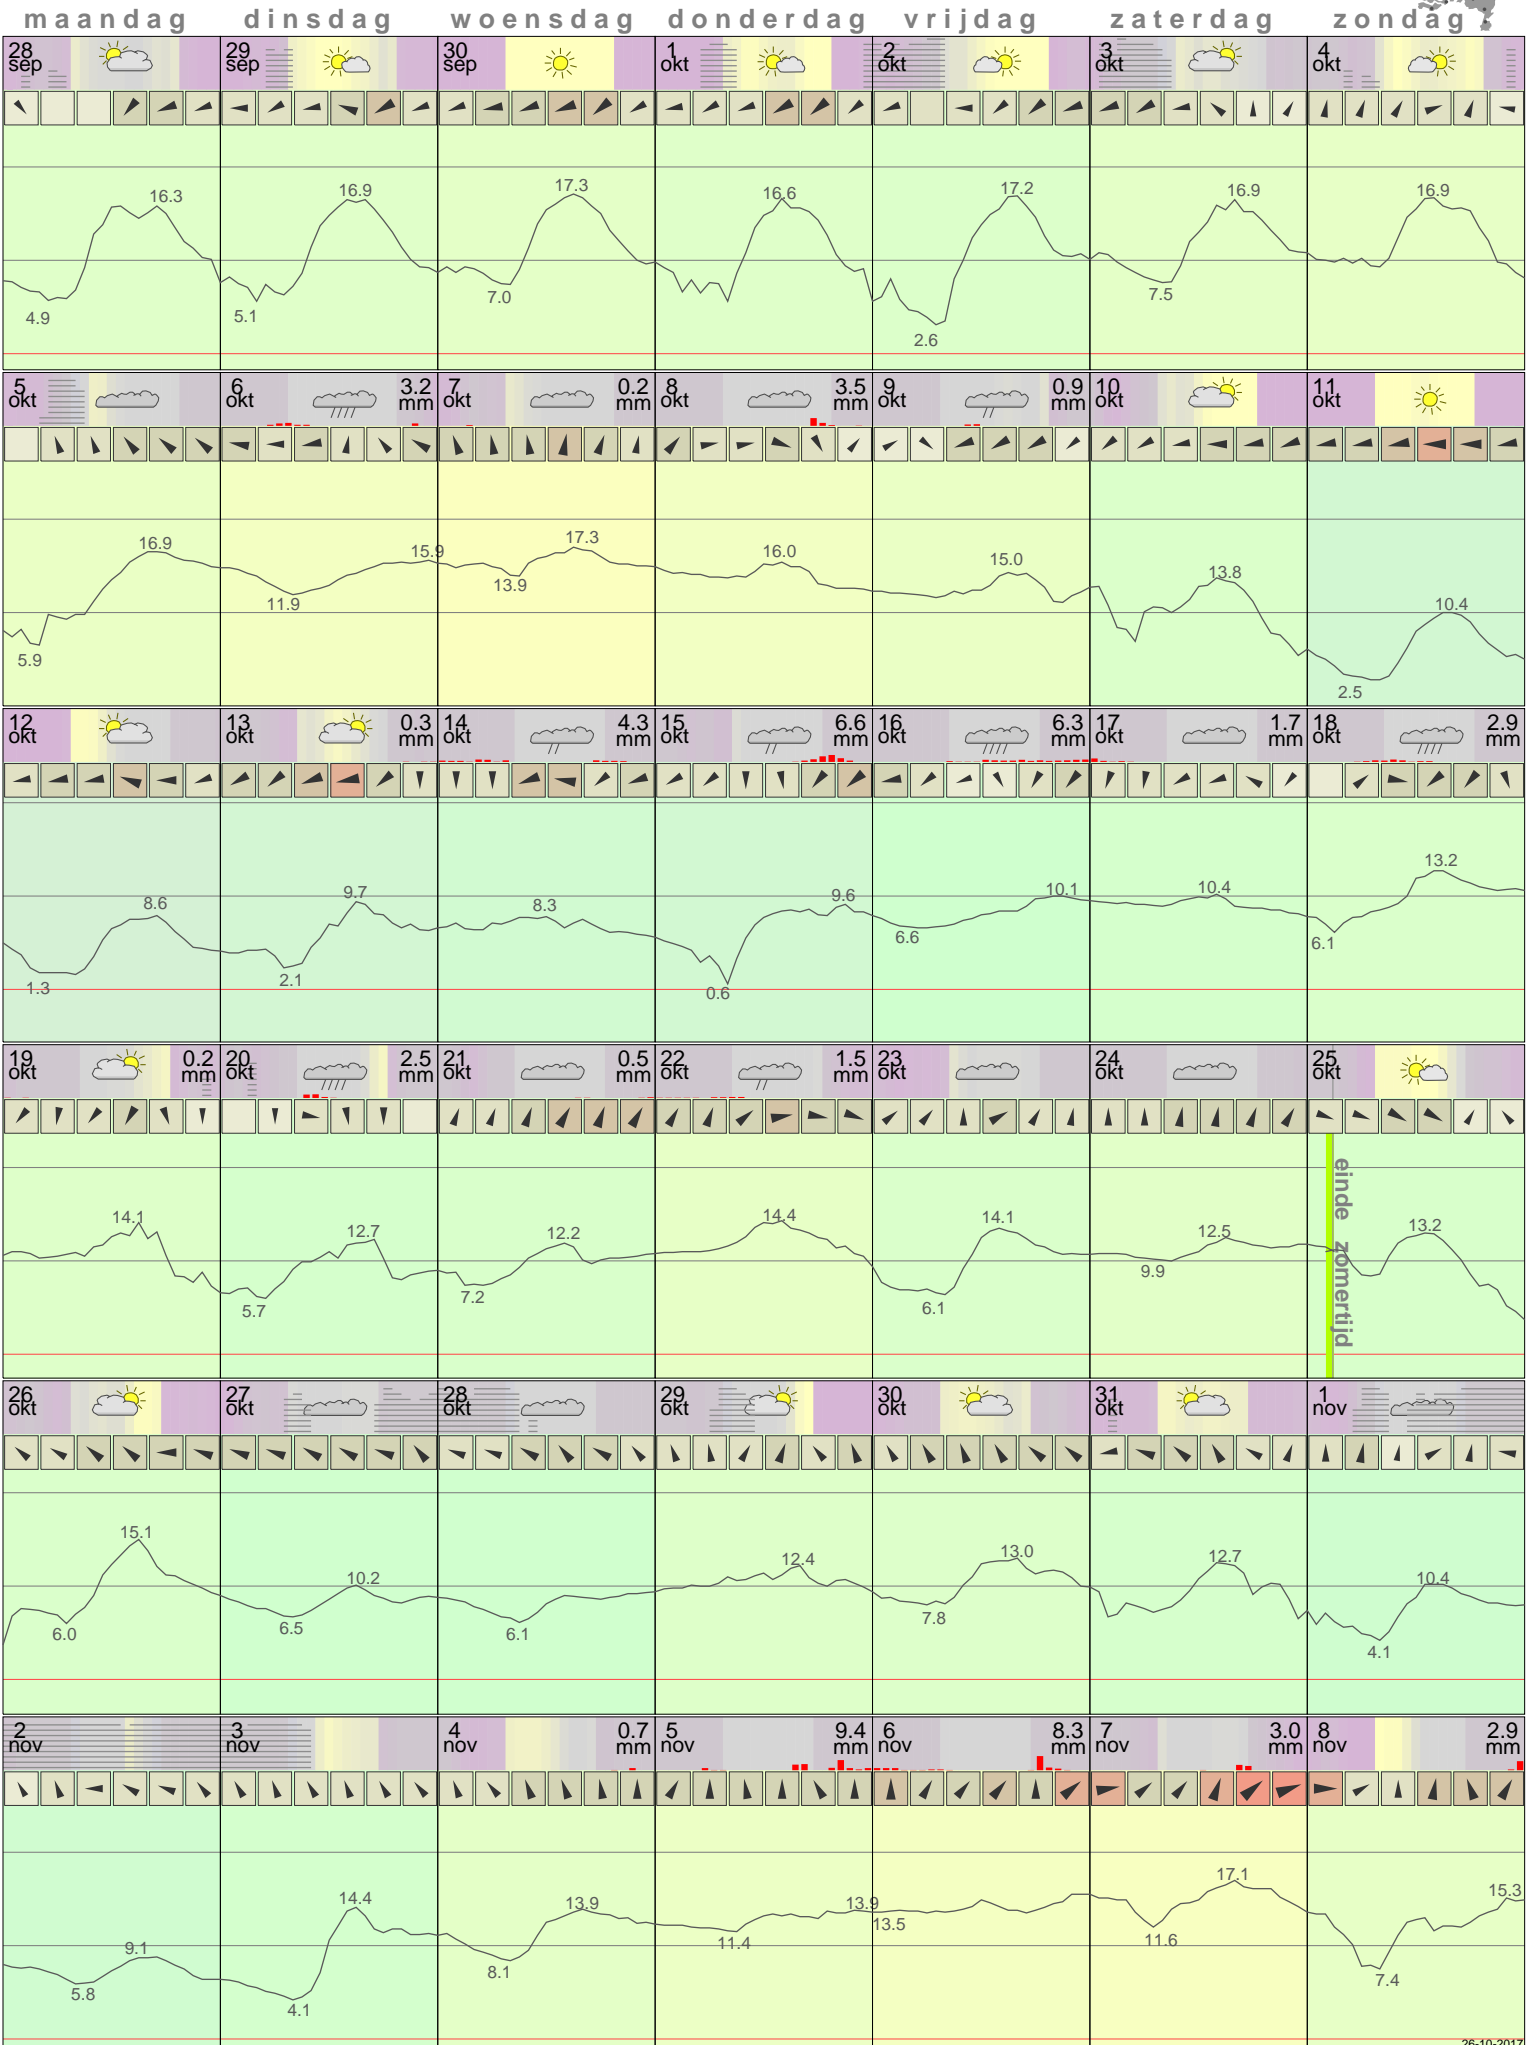

# Het weer in Leeuwarden Oktober 2015

- < maand > +      - < jaar > +  
 klik voor langjarig  
**temperatuur-  
 of neerslag-  
 overzicht**      > klik voor <  
 maandoverzicht  
**KNMI**

klik op de kaart  
 voor andere  
 weerstations

einde zomertijd