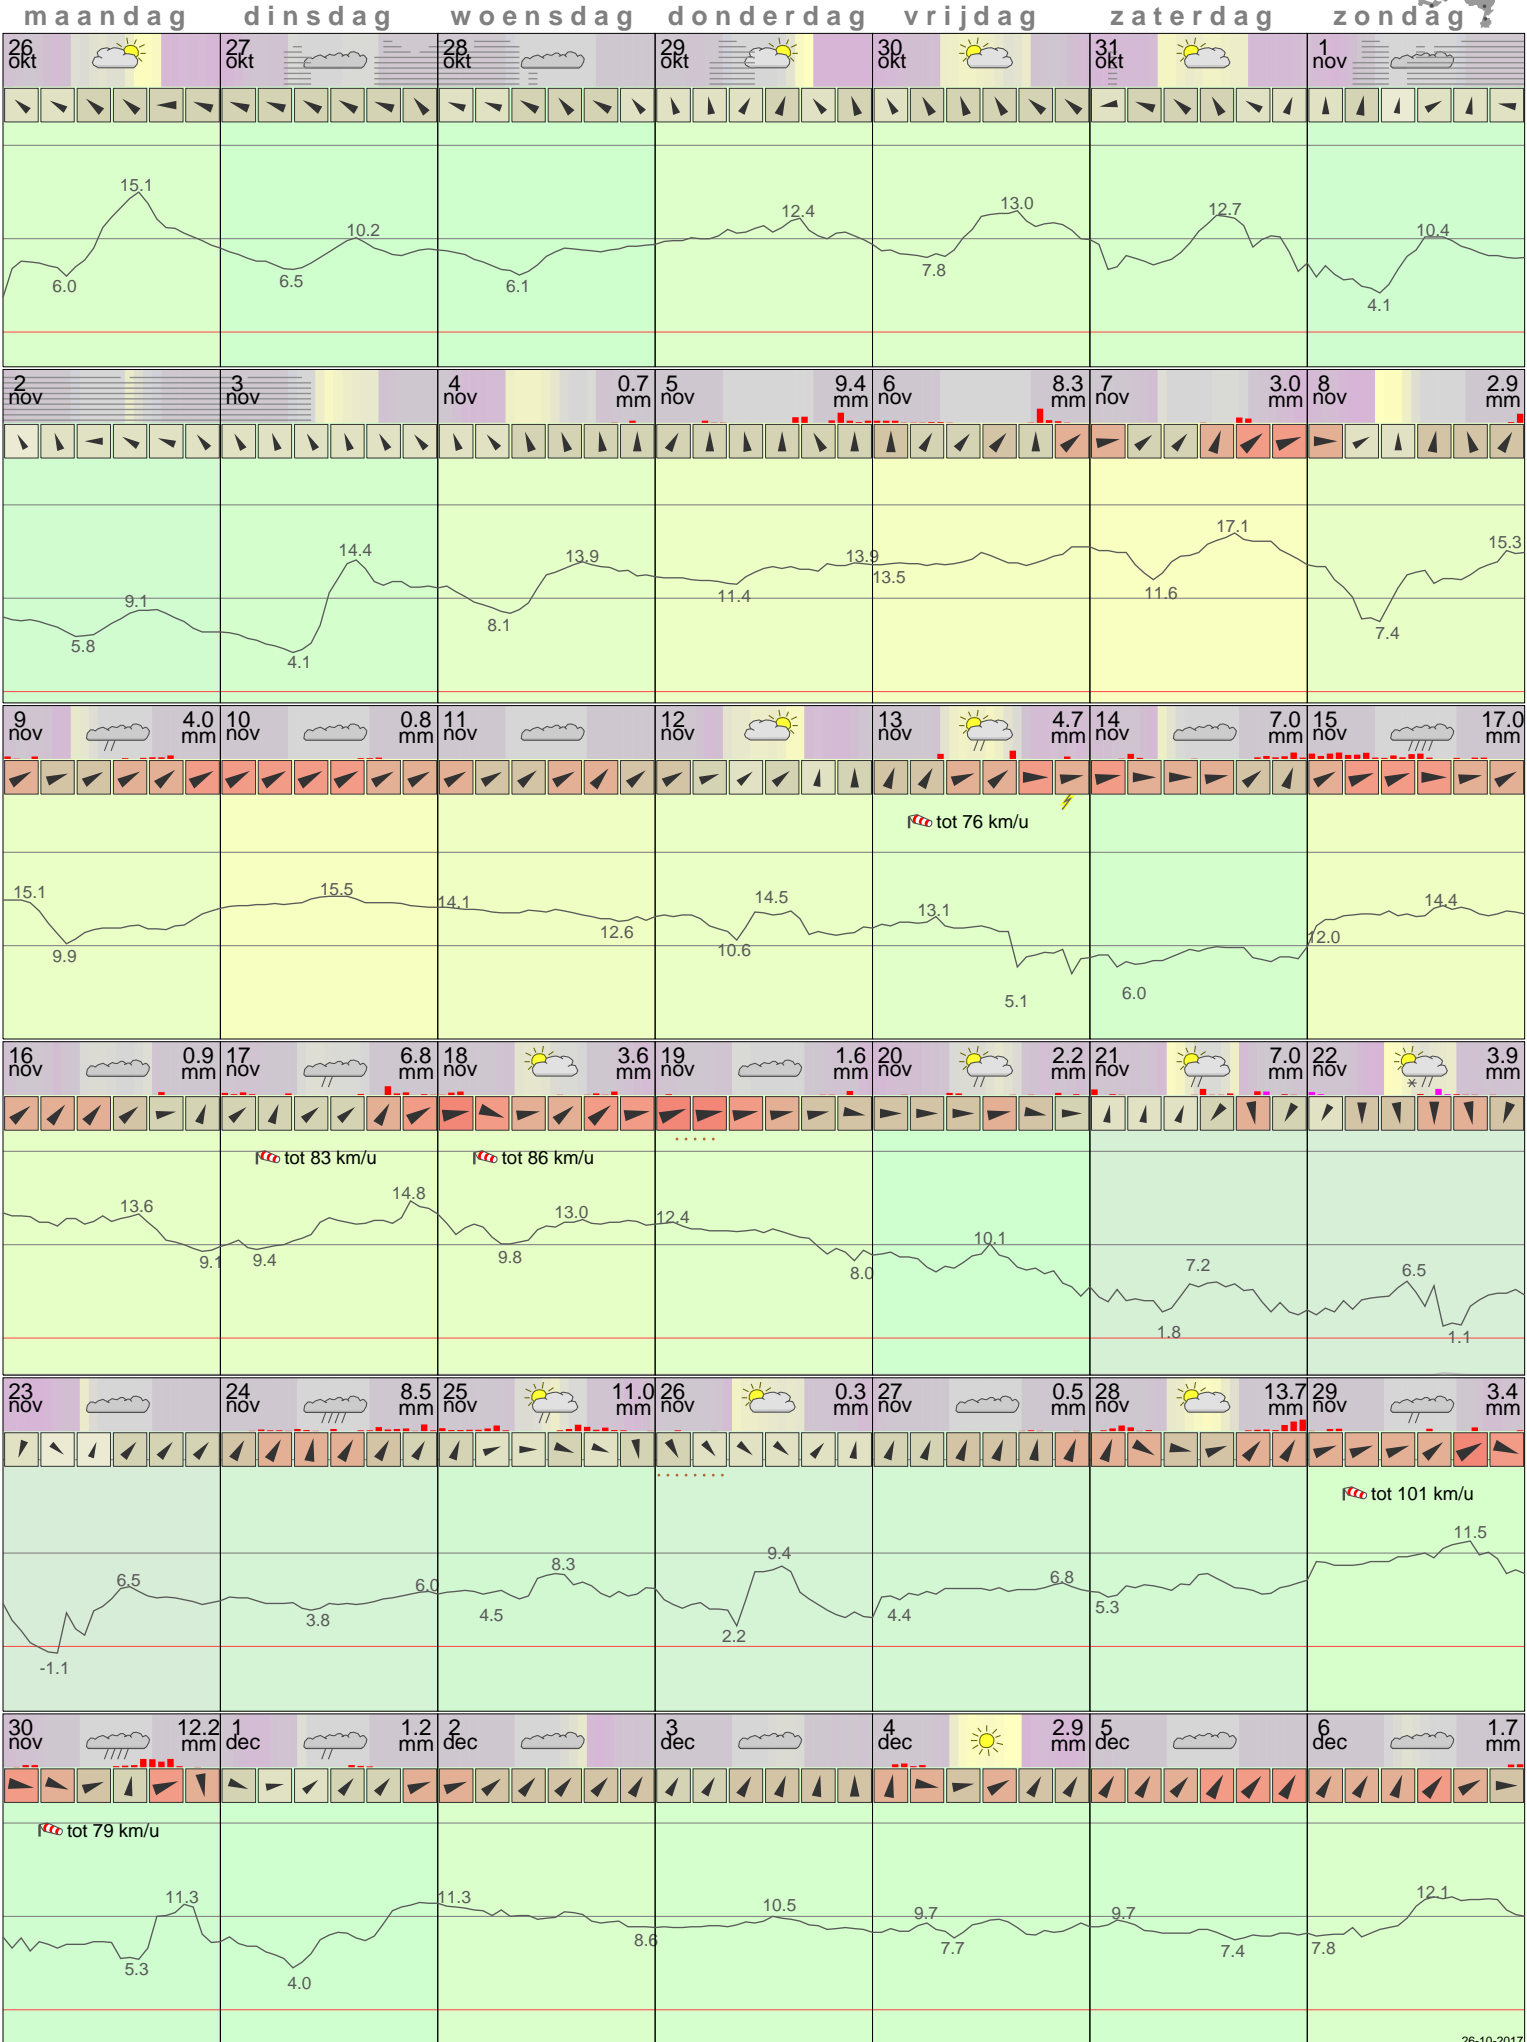

# Het weer in Leeuwarden November 2015

- < maand > +      - < jaar > +  
 klik voor langjarig  
 temperatuur-  
 of neerslag-  
 overzicht **KNMI**  
 > klik voor <  
 maandoverzicht

klik op de kaart  
 voor andere  
 weerstations