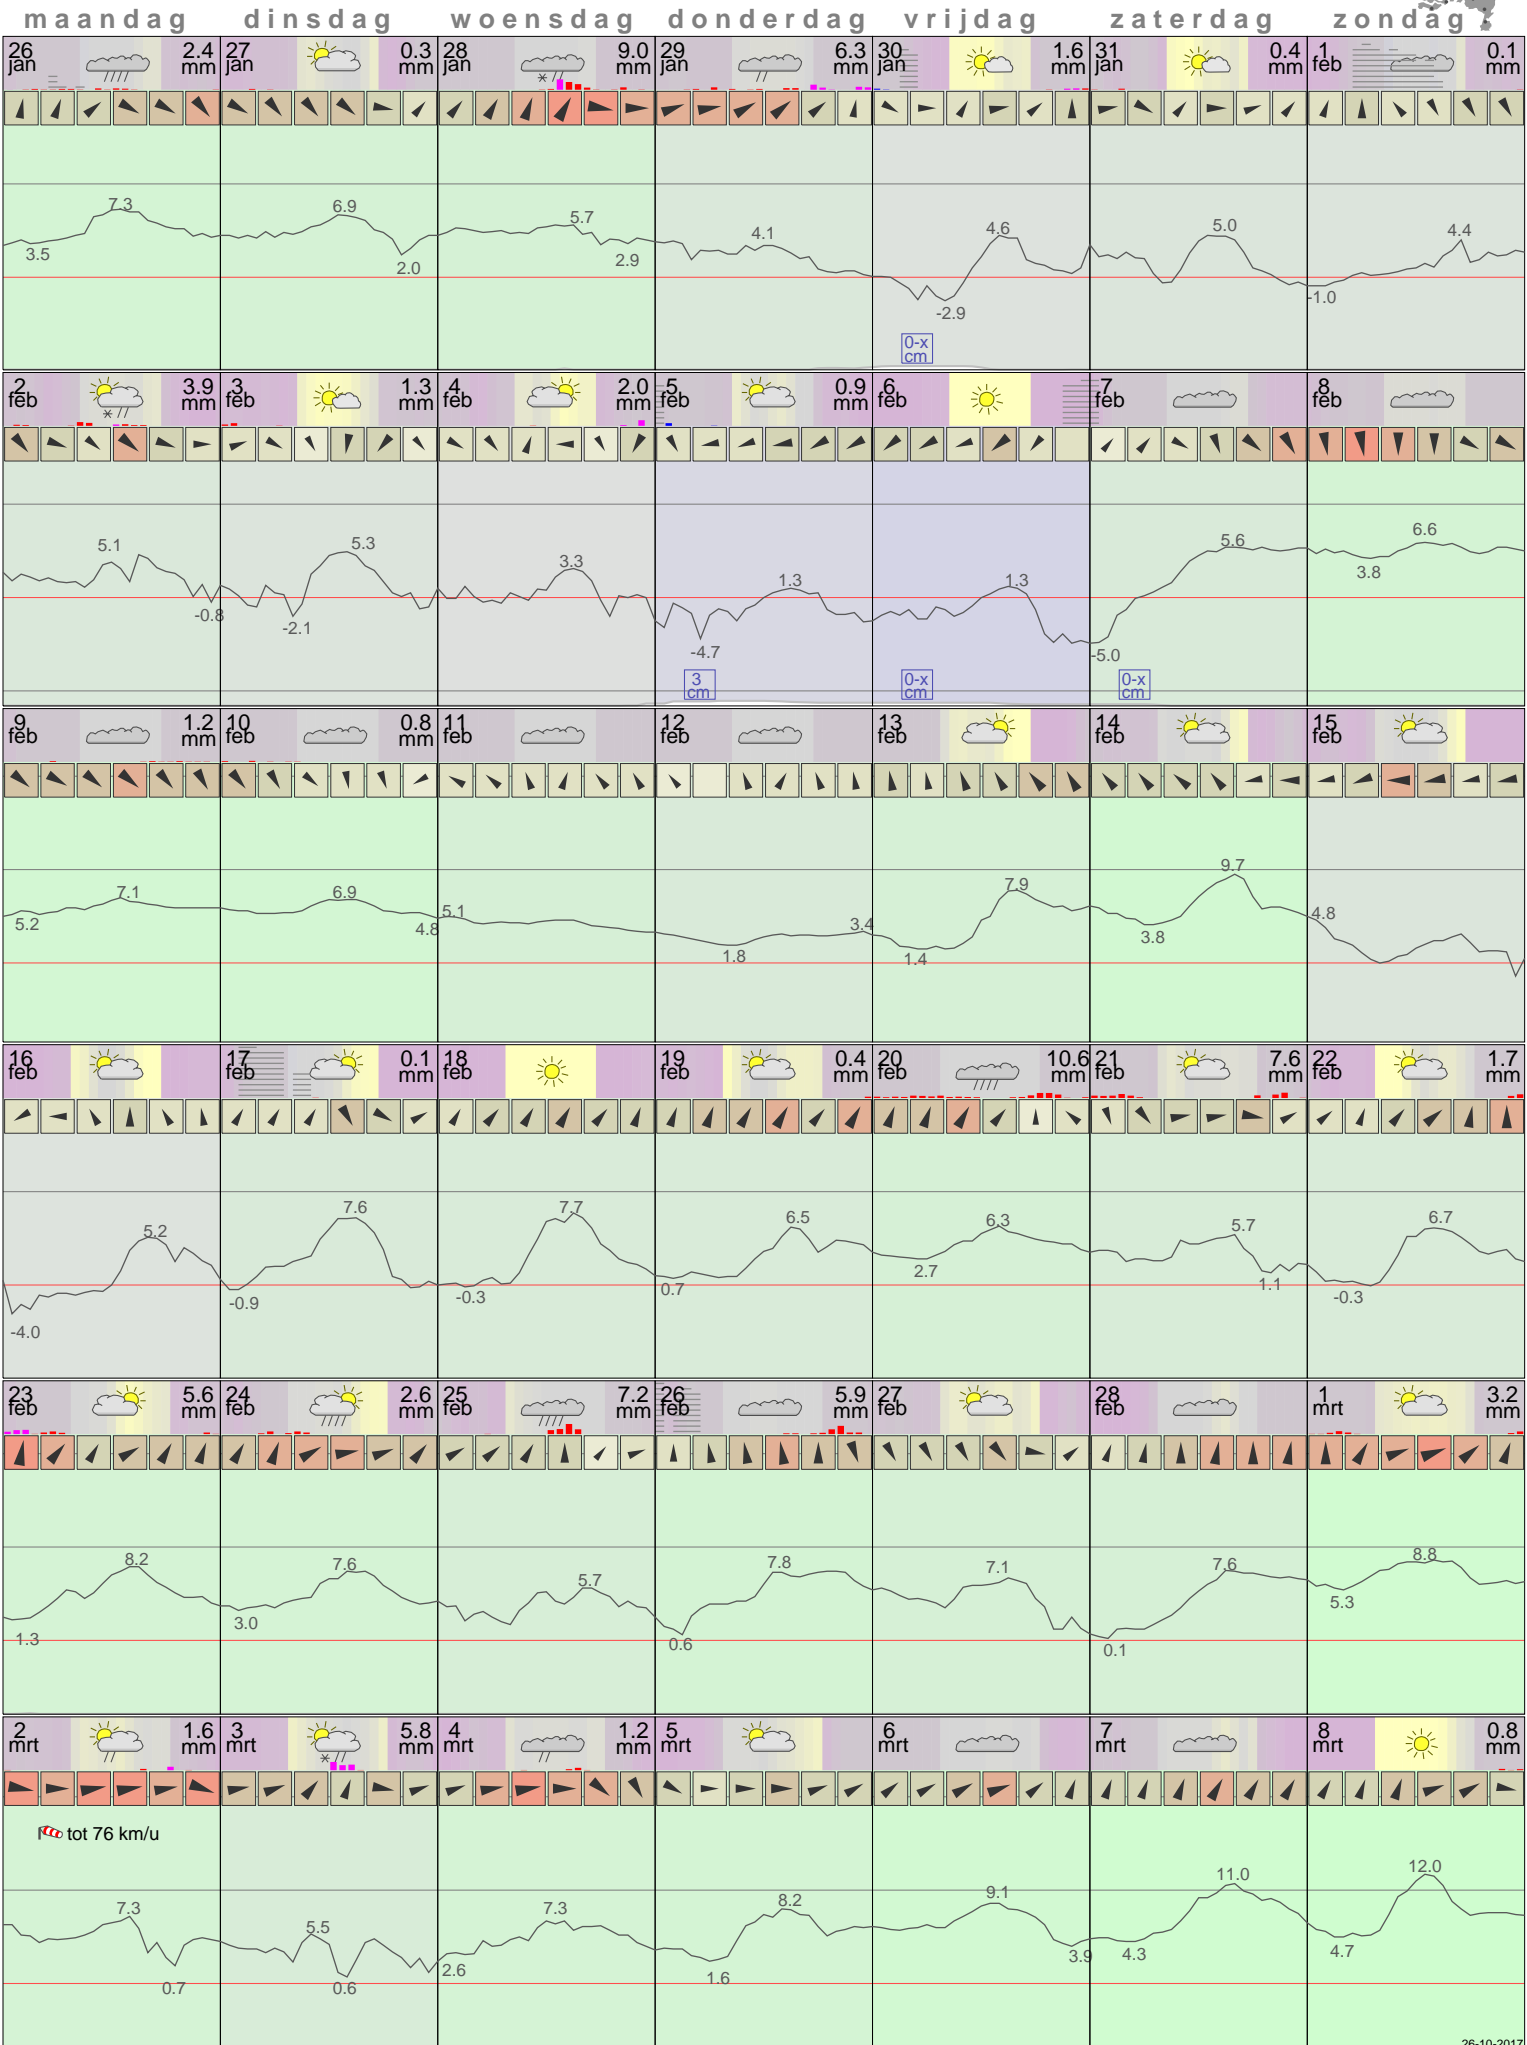

Het weer in Leeuwarden Februari 2015

- < maand > + - < jaar > +
 klik voor langjarig
 temperatuur-
 of neerslag-
 overzicht **KNMI**
 > klik voor <
 maandoverzicht

klik op de kaart
 voor andere
 weerstations