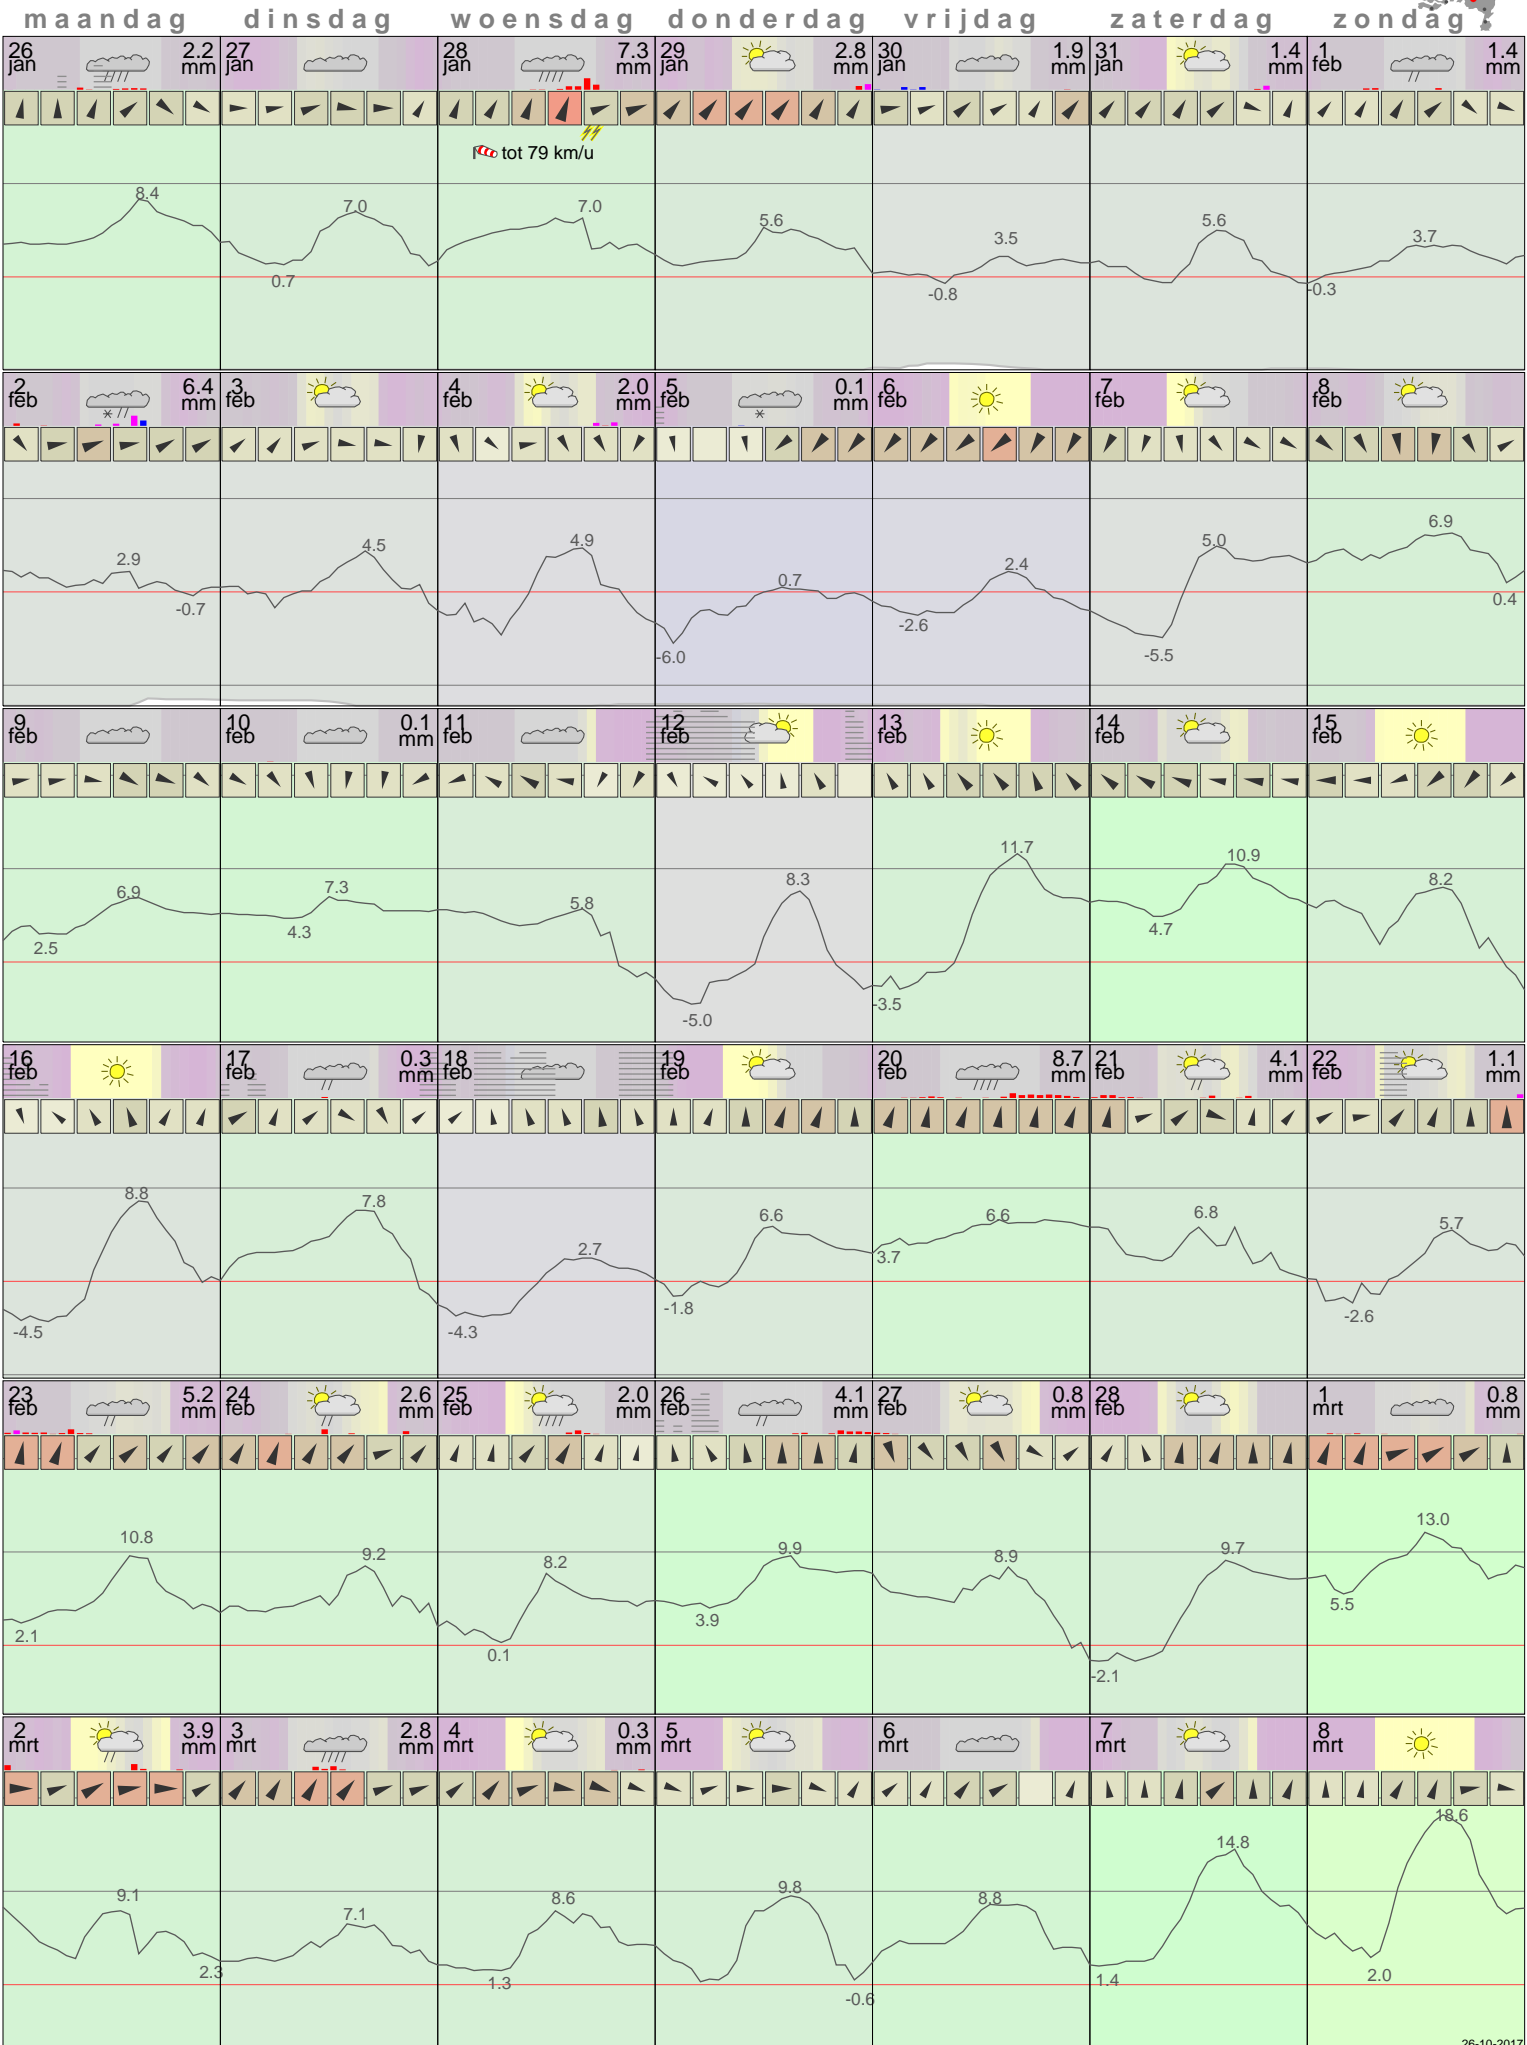

Het weer in Eindhoven Februari 2015

- < maand > + - < jaar > +
 klik voor langjarig
 temperatuur-
 of neerslag-
 overzicht **KNMI**
 > klik voor <
 maandoverzicht

klik op de kaart
 voor andere
 weerstations