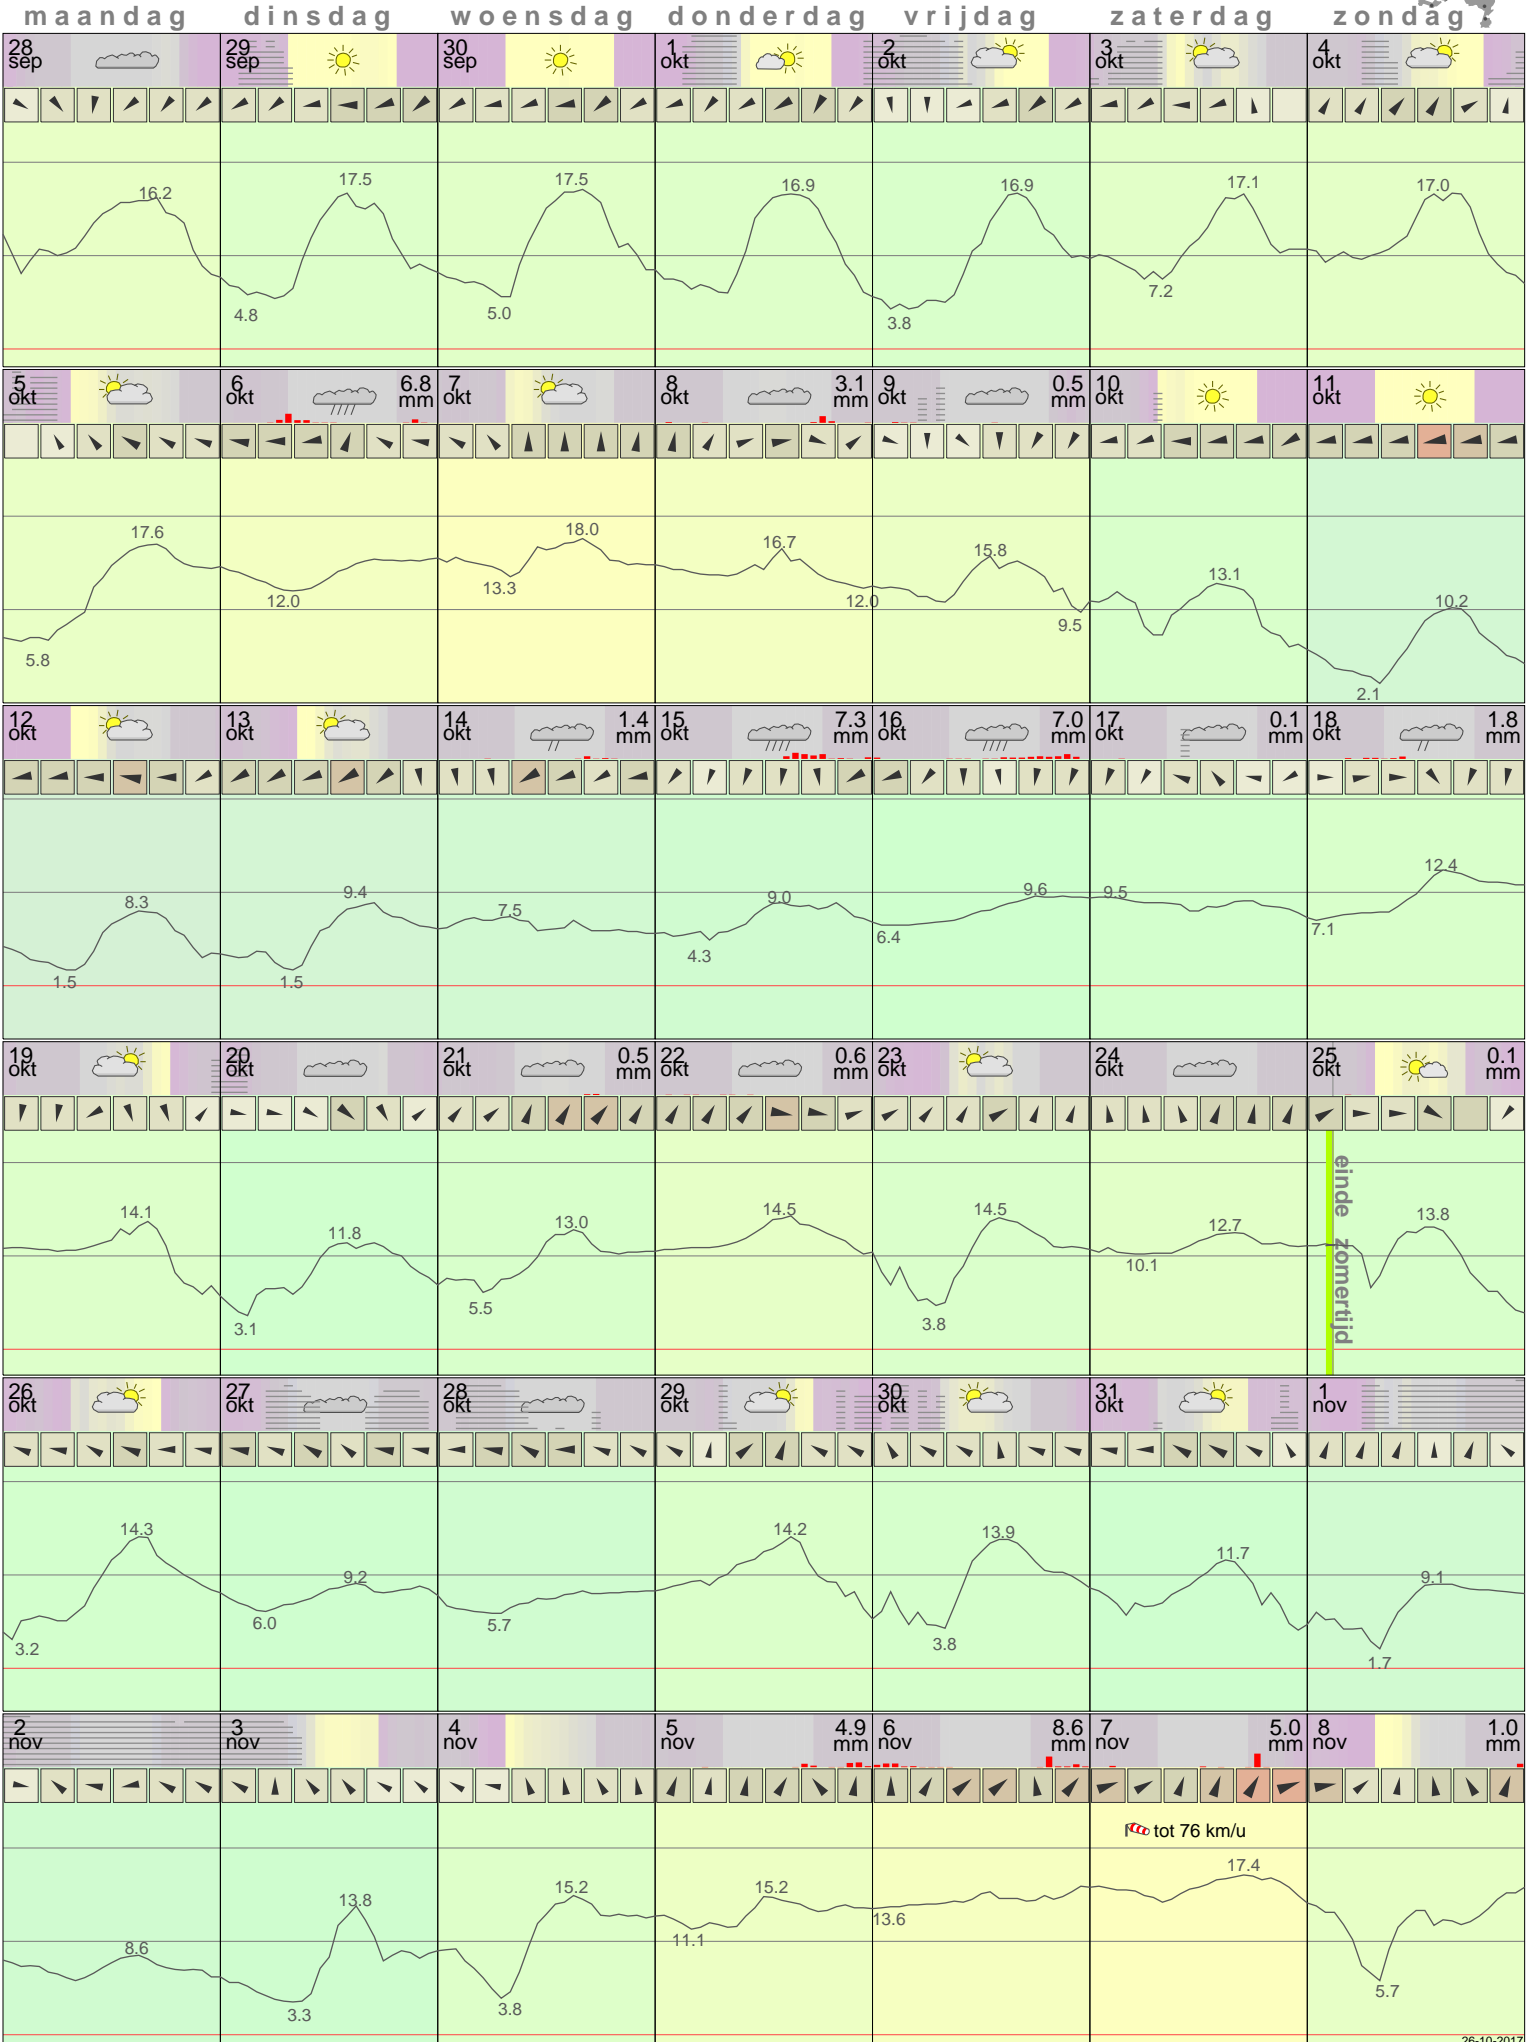

# Het weer in Eelde Oktober 2015

- < maand > +      - < jaar > +  
 klik voor langjarig  
 temperatuur-  
 of neerslag-  
 overzicht **KNMI**  
 > klik voor <  
 maandoverzicht

klik op de kaart  
 voor andere  
 weerstations