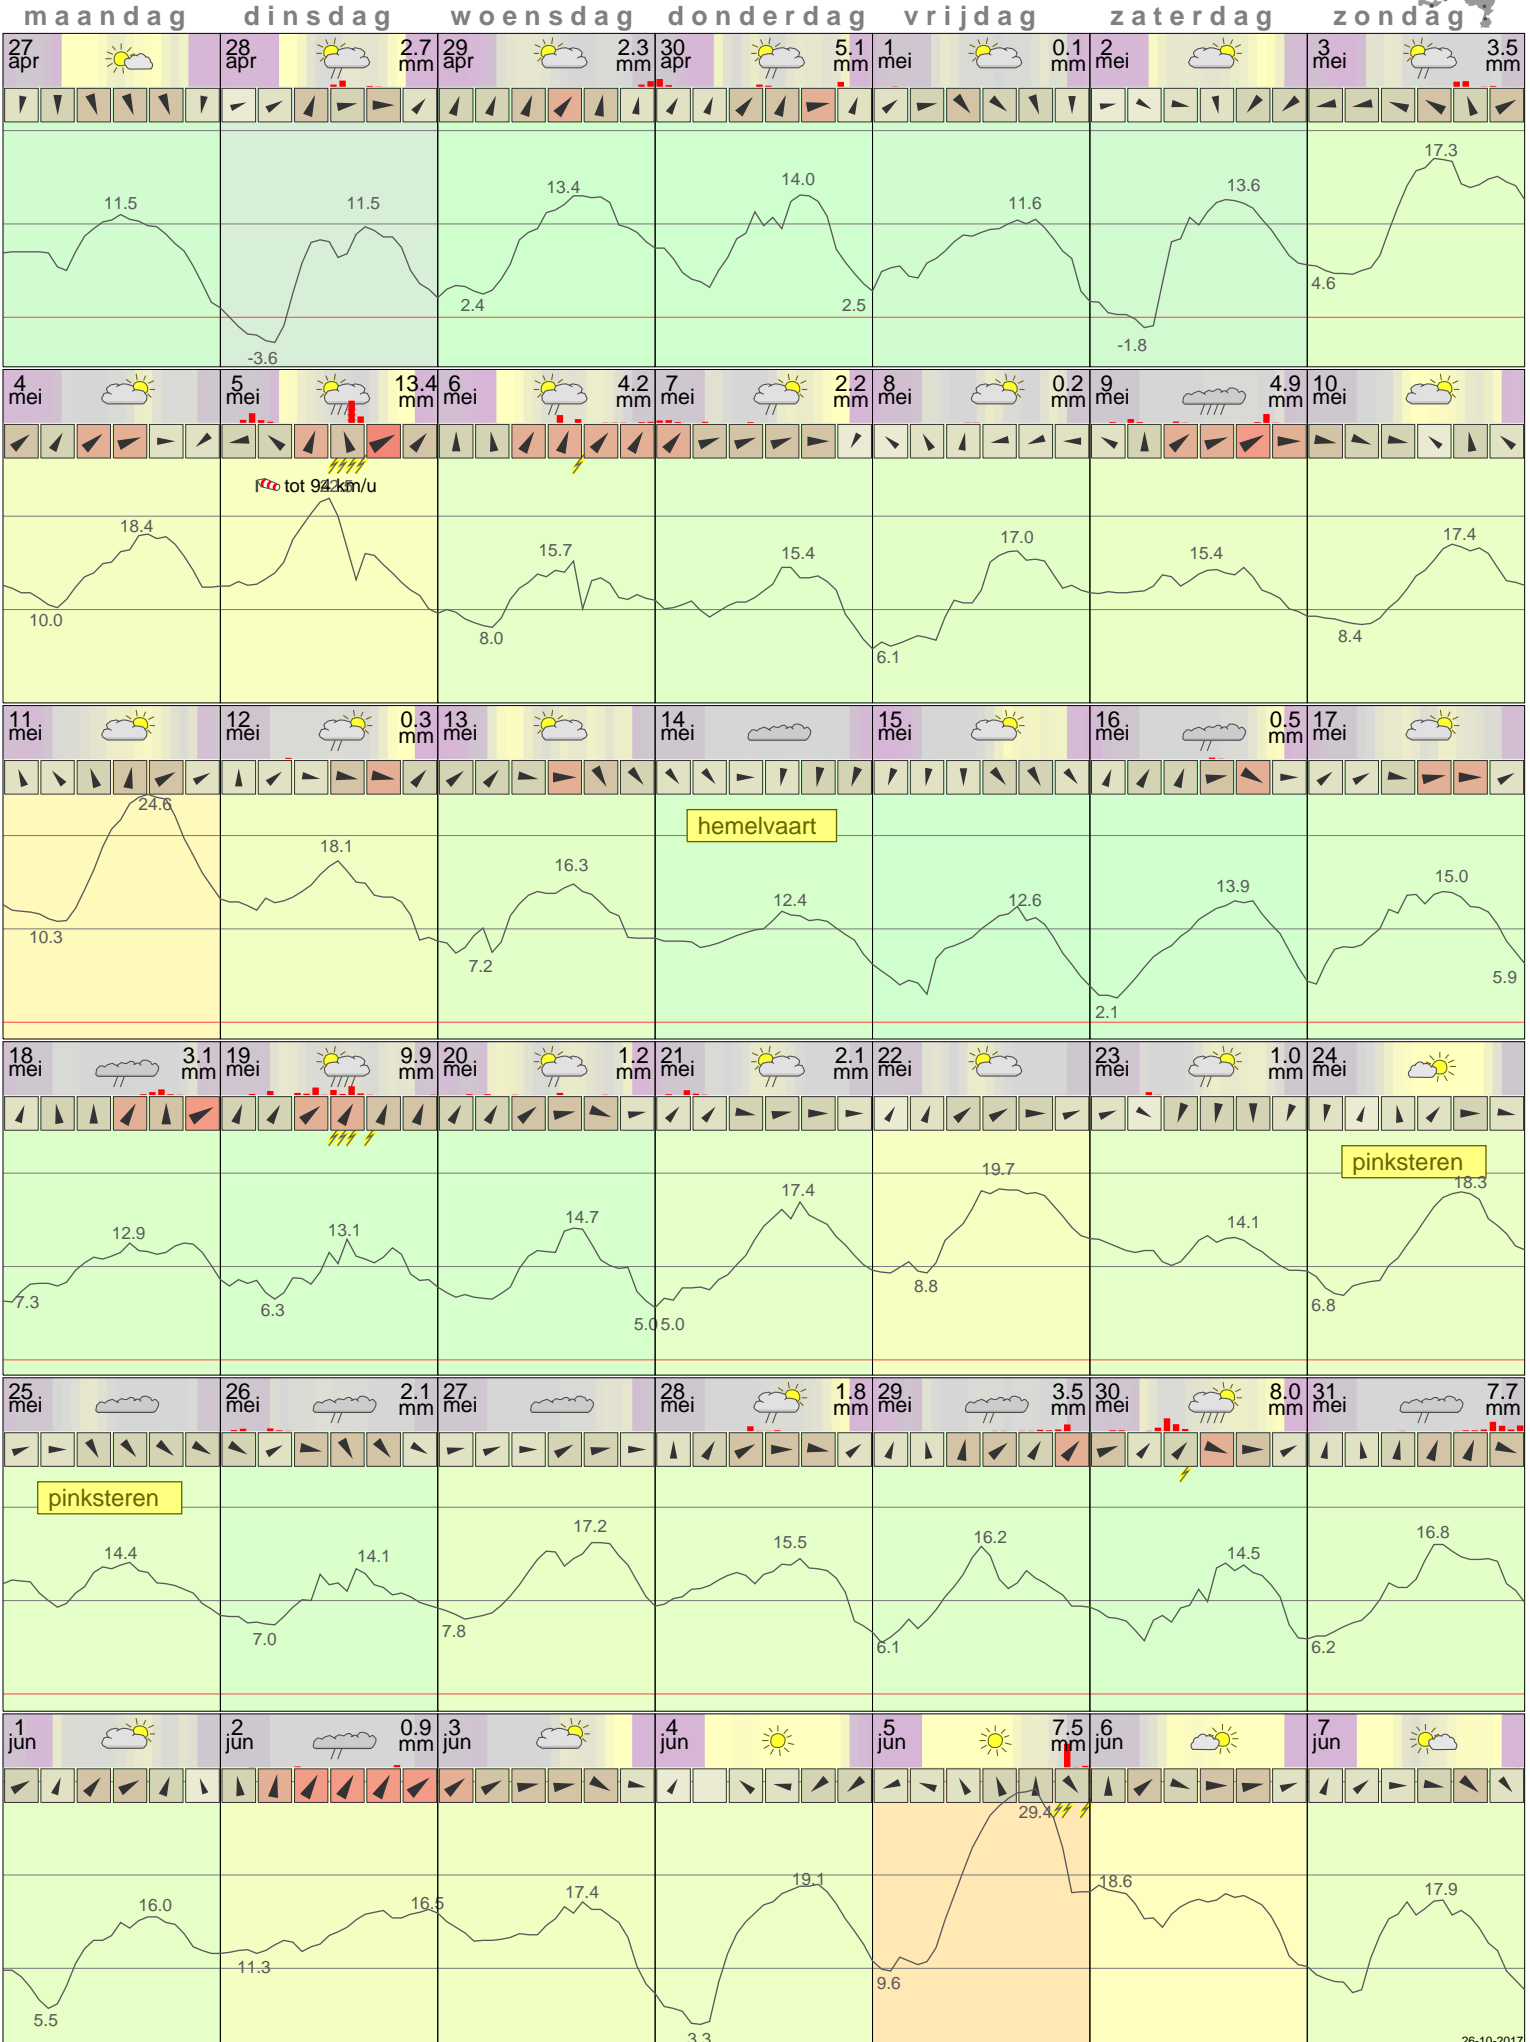

Het weer in Eelde Mei 2015

- < maand > + - < jaar > +
 klik voor langjarig
**temperatuur-
 of neerslag-
 overzicht**
 > klik voor <
 maandoverzicht
KNMI

klik op de kaart
 voor andere
 weerstations

26-10-2017