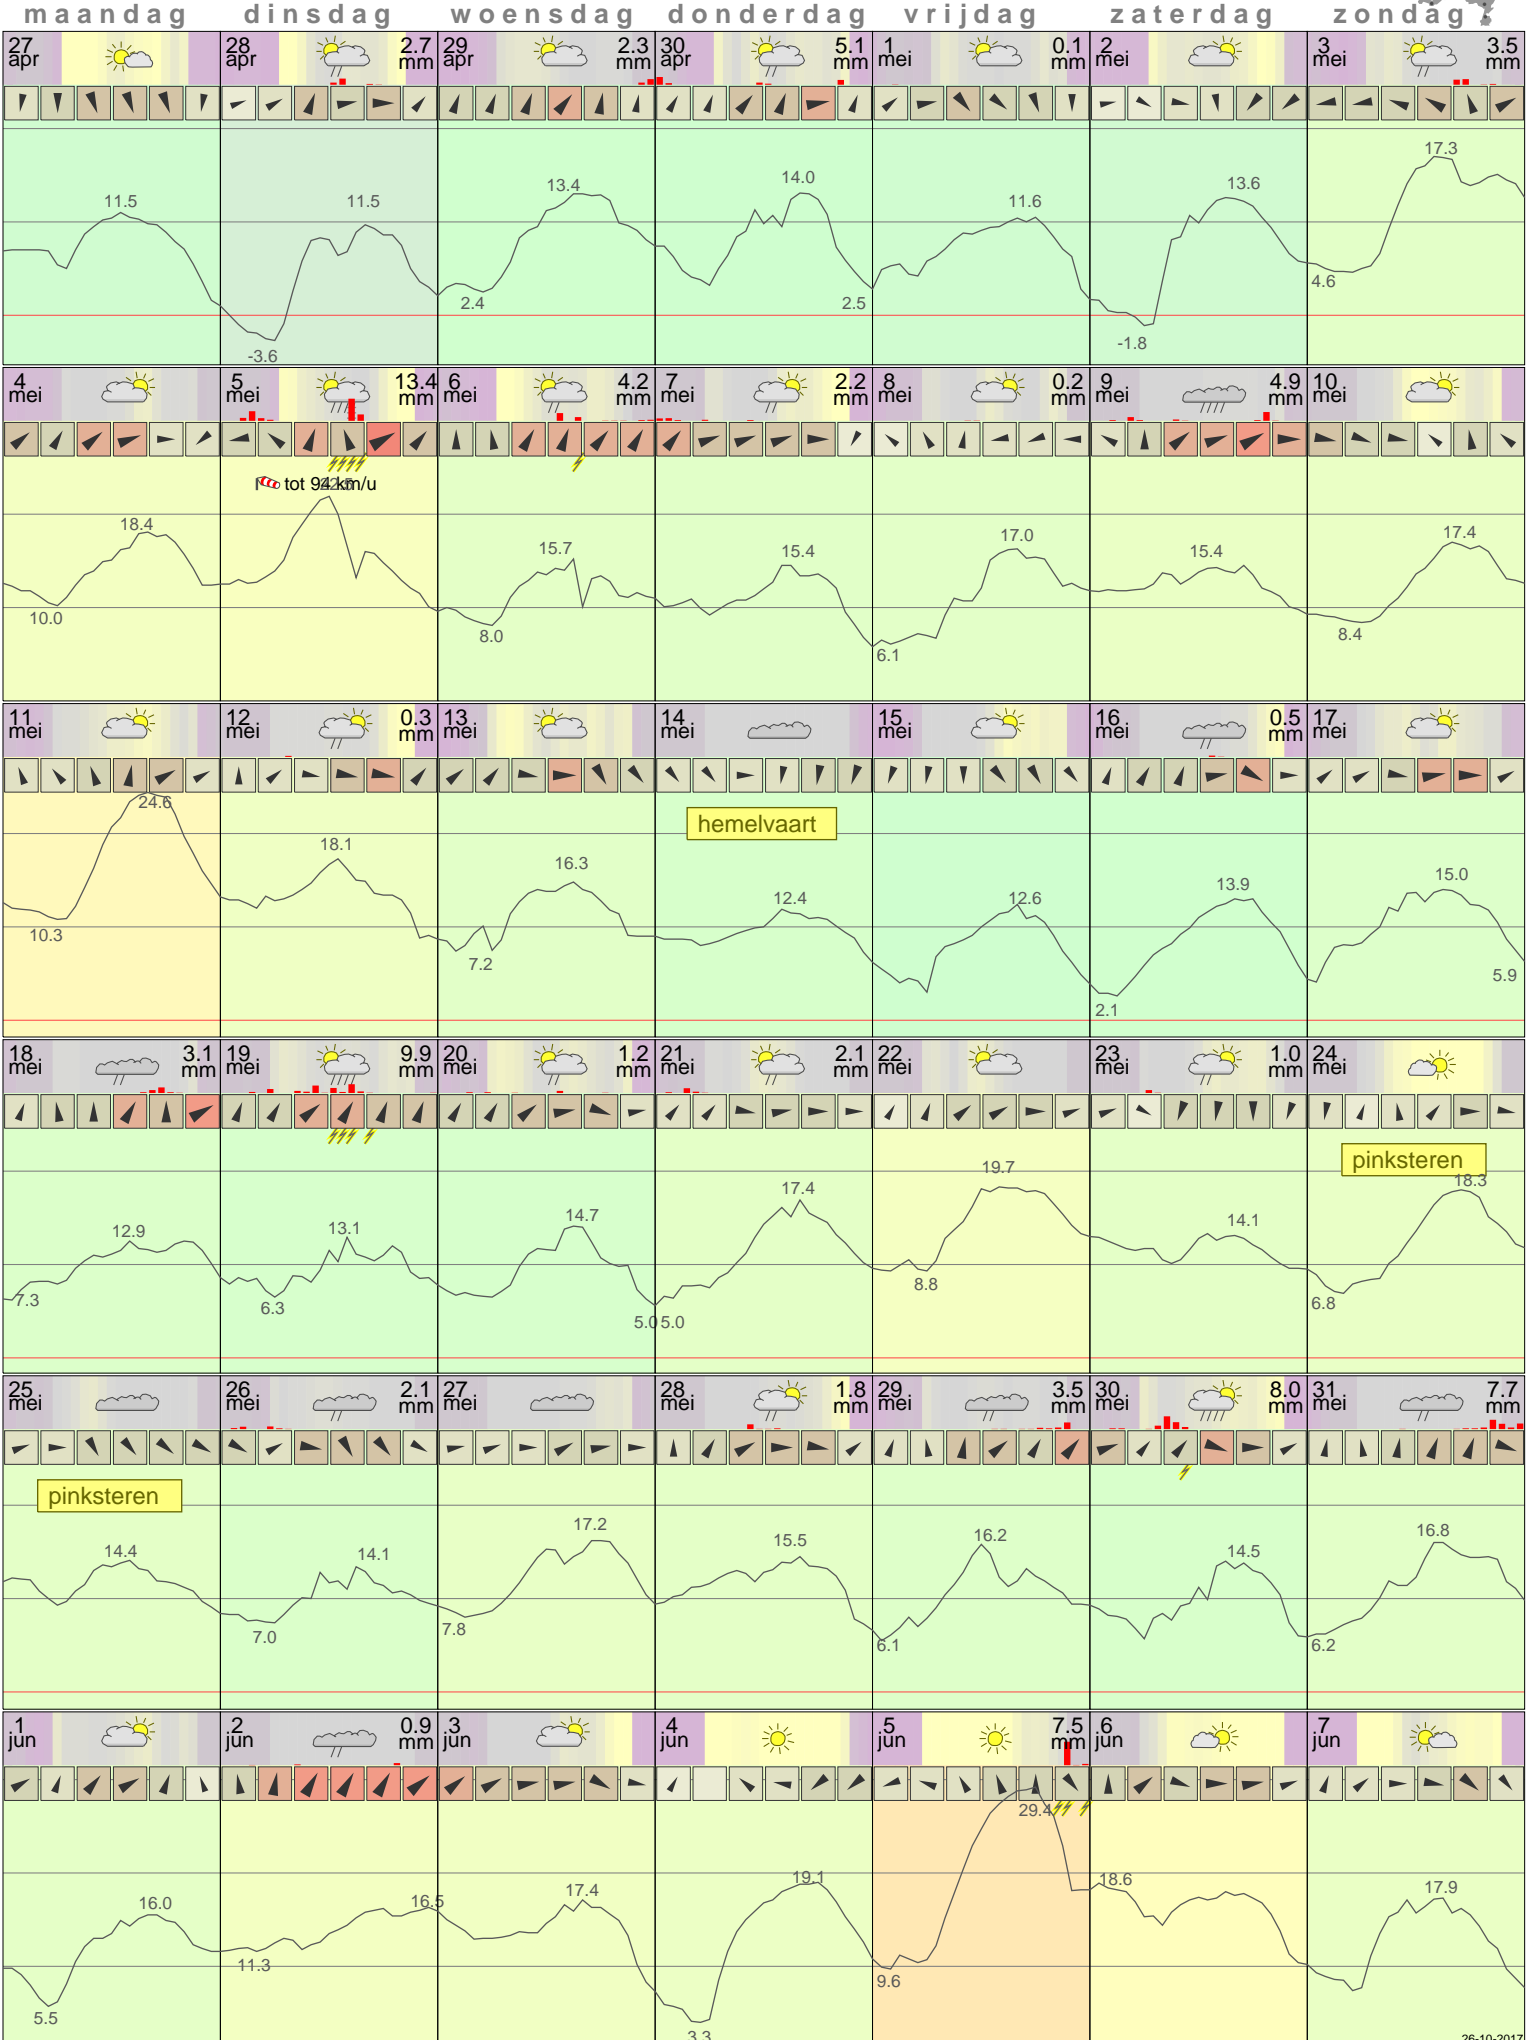

Het weer in Eelde Mei 2015

- < maand > + - < jaar > +
 klik voor langjarig
**temperatuur-
 of neerslag-
 overzicht**
 > klik voor <
 maandoverzicht
KNMI

klik op de kaart
 voor andere
 weerstations

26-10-2017