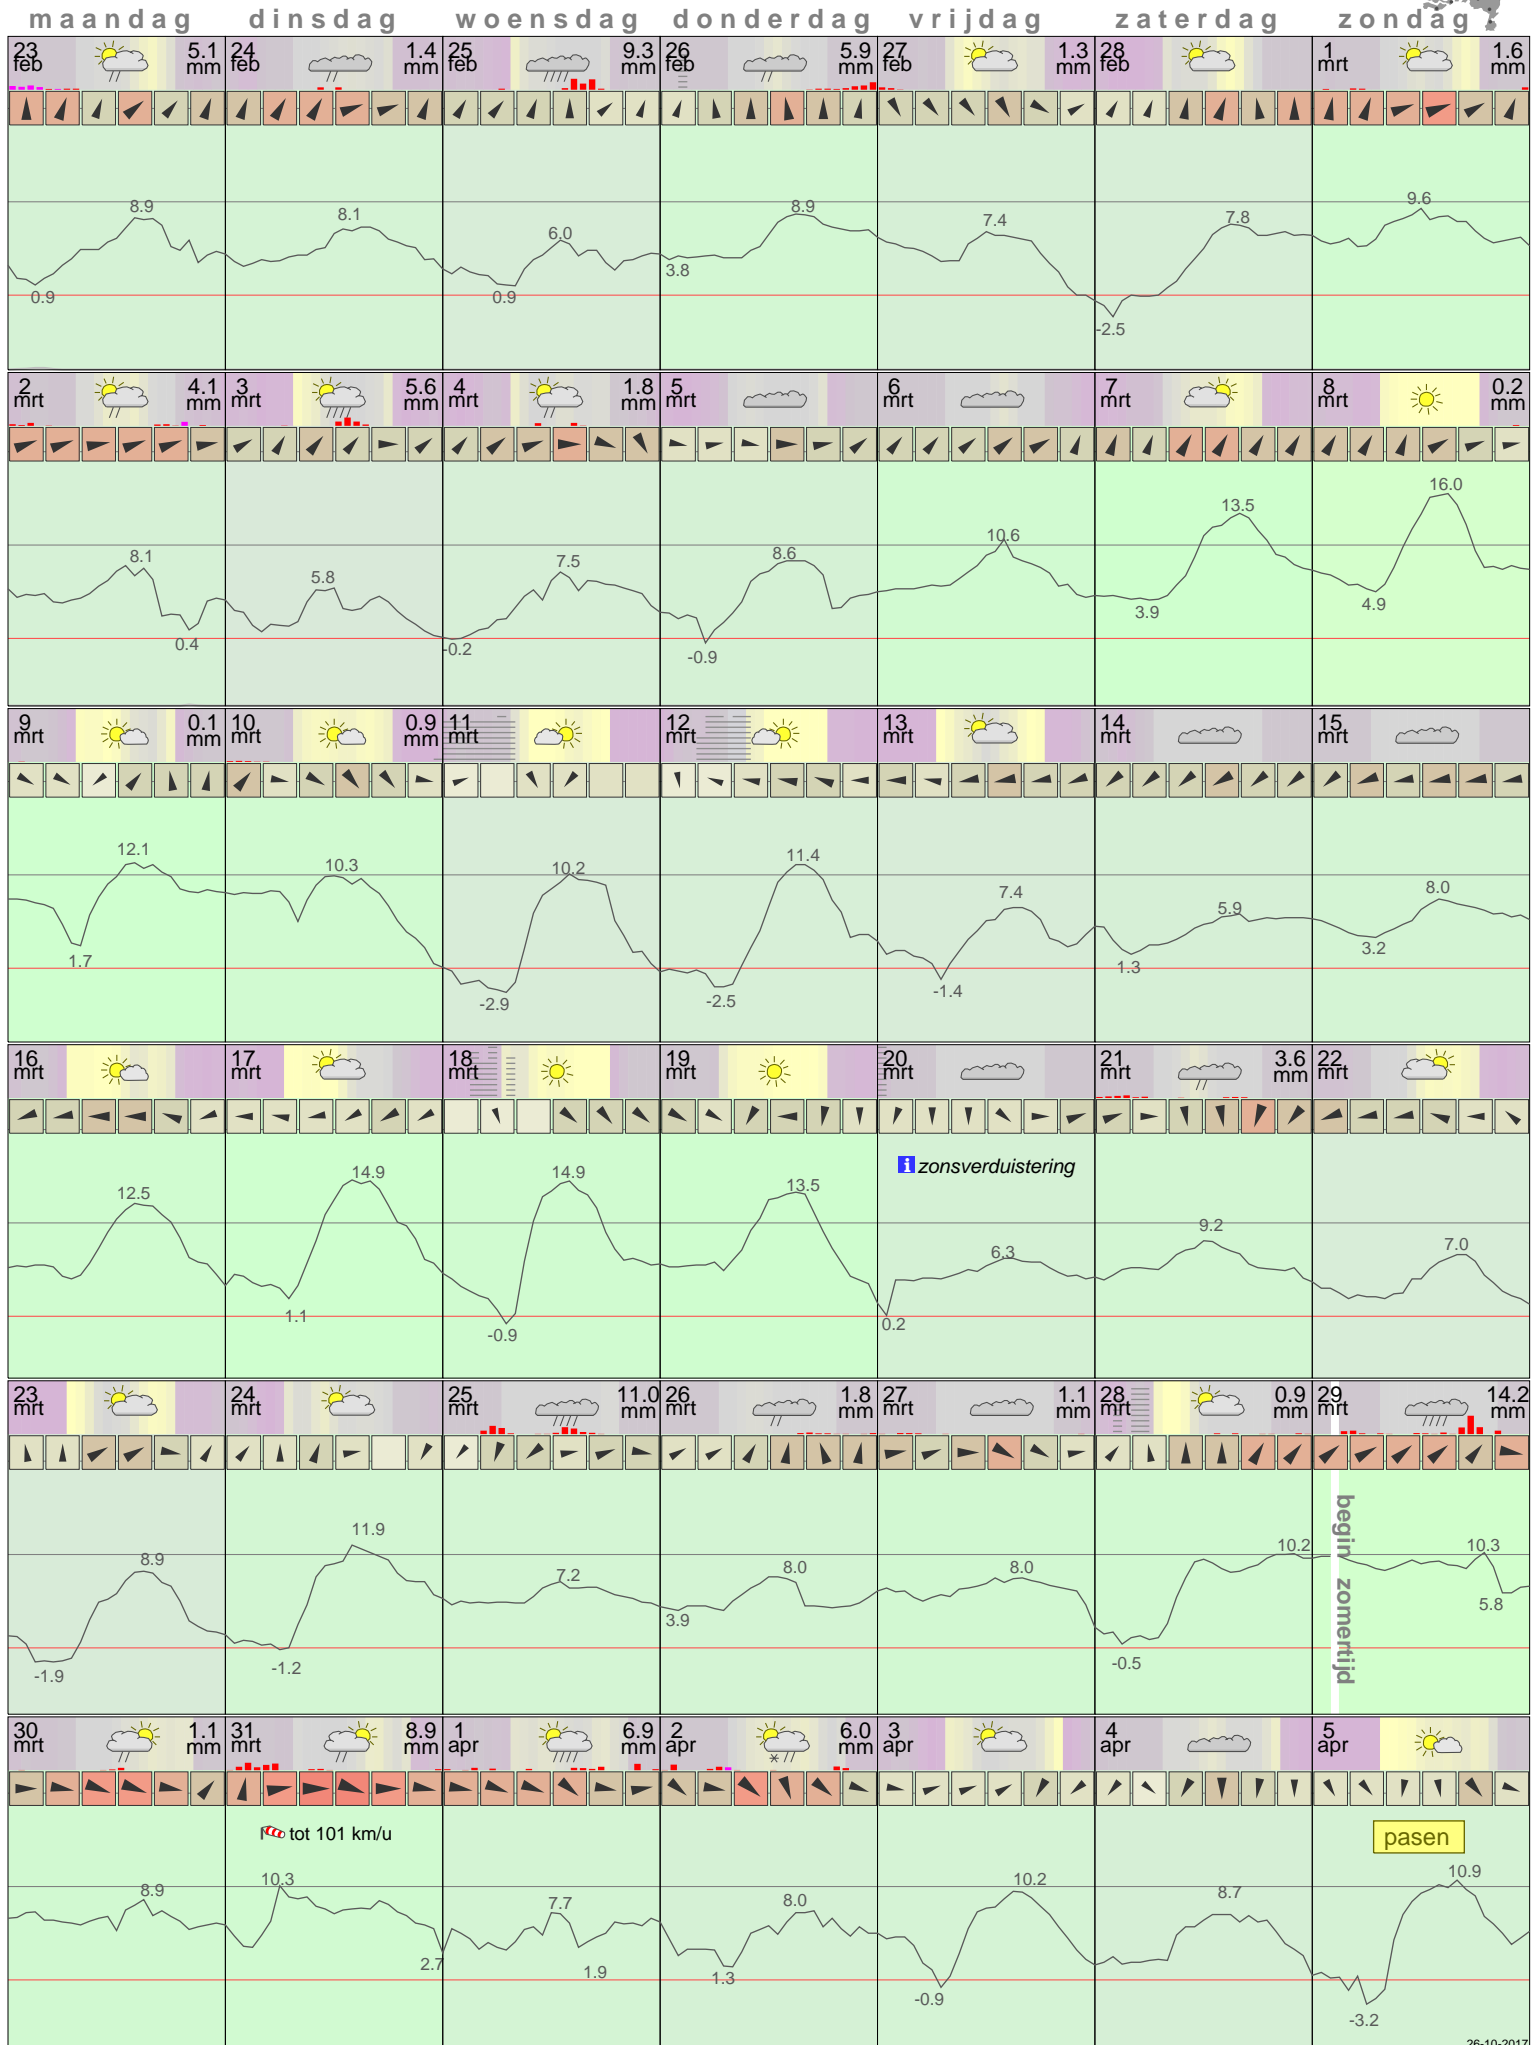

# Het weer in Eelde Maart 2015

- < maand > +  
 < klik voor langjarig  
 temperatuur-  
 of neerslag-  
 overzicht  
 > klik voor <  
 maandoverzicht  
**KNMI**

klik op de kaart  
 voor andere  
 weerstations