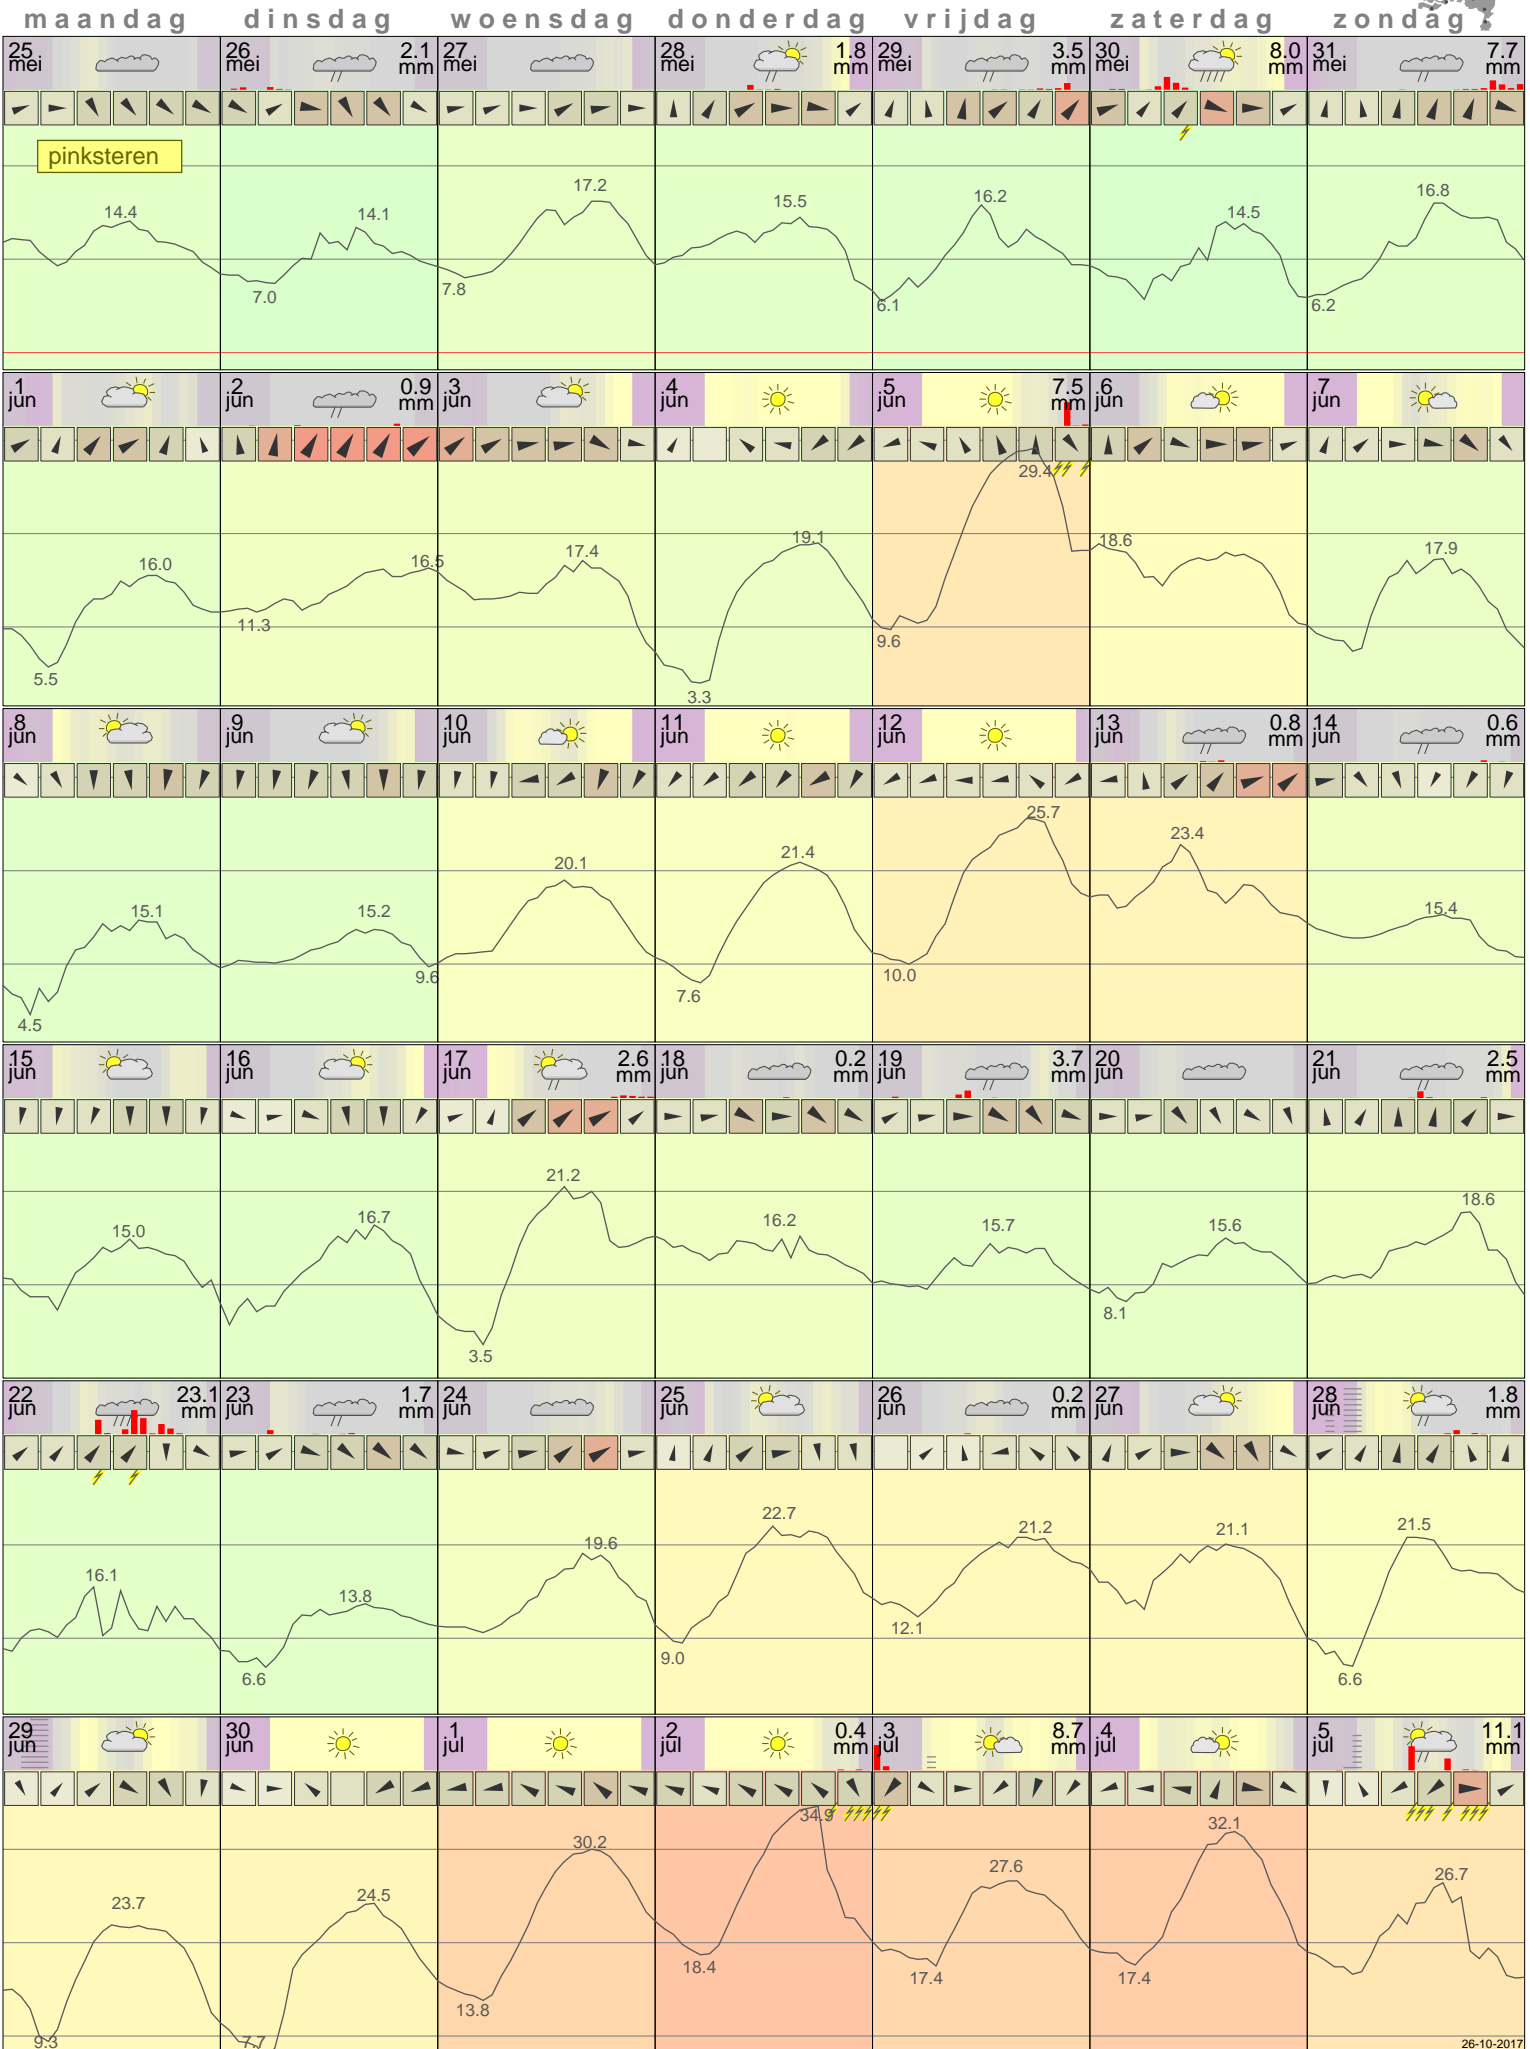

Het weer in Eelde Juni 2015

- < maand > + - < jaar > +
 klik voor langjarig
 temperatuur-
 of neerslag-
 overzicht **KNMI**
 > klik voor <
 maandoverzicht

klik op de kaart
 voor andere
 weerstations

26-10-2017